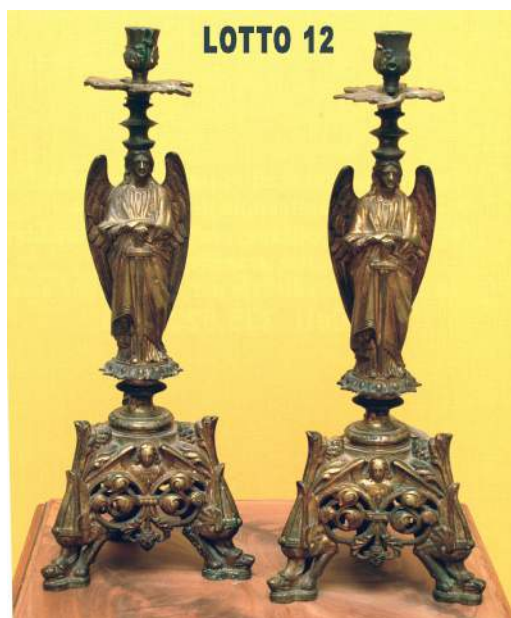

LOTTO 04
EURO 500,00 / STIMA 1.500 - 1.800
SPECCHIERA IN LEGNO DORATO
A FOGLIA MIS. 180 X 100
EPOCA LUIGI FILIPPO
META' DEL XIX ° SEC.

LOTTO 05
EURO 200,00 / STIMA 500 - 600
SPECCHIERA IN LEGNO DORATO
A FOGLIA MIS. 115 X 65
EPOCA UMBERTINA
FINE XIX° SEC

LOTTO 06
EURO 250,00 / STIMA 600 – 800
CONSOLLE IN FERRO BATTUTO E DORATO
CON PIANO IN MARMO ROSA
EPOCA LIBERTY
INIZI DEL XX° SEC.

LOTTO 07
EURO 350,00 / STIMA 1.000 – 1.500
TAVOLO A FRATTINO IN LEGNO DI
ROVERE
SPAGNA INIZI DEL XIX° SEC.

LOTTO 08
EURO 500,00 / STIMA 1.500 – 1.800
CREDENZA CON ALZATINA
A SPECCHIO IN PIUMA DI
MOGANO
LIGURIA META' DEL XIX° SEC.

LOTTO 09
EURO 100,00 / STIMA 200 – 300
POLTRONA A TORCIGLIONI IN LEGNO
DI ROVERE
SPAGNA INIZI DEL XIX° SEC.

LOTTO 10
EURO 200,00 / STIMA 400 - 600
PARACAMINO IN LEGNO DI MOGANO
CON TESSUTO DECORATO A PICCOLO
PUNTO. EPOCA LUIGI FILIPPO
META' DEL XIX° SEC.

LOTTO 11
EURO 100,00 / STIMA 200 – 300
TRESPOLO IN LEGNO LACCATO E
LUMEGGIATO IN ORO
EPOCA LIBERTY
INIZI DEL XX° SEC.