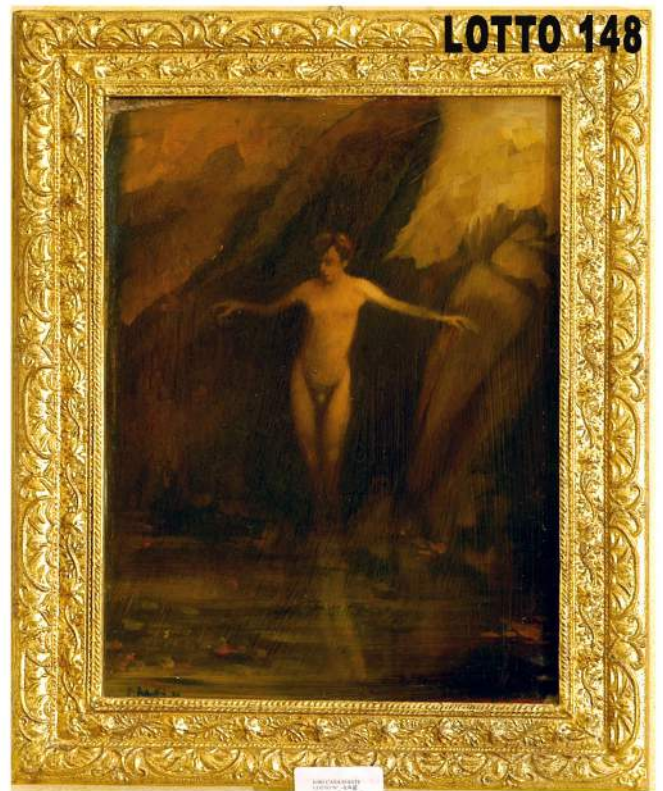

LOTTO 148

LOTTO 148
EURO 200,00 / STIMA 600 - 800
DIPINTO OLIO SU TAVOLA
RAFF. NUDO DI UOMO
MIS. 40 X 30
FINE DEL XIX° SEC.