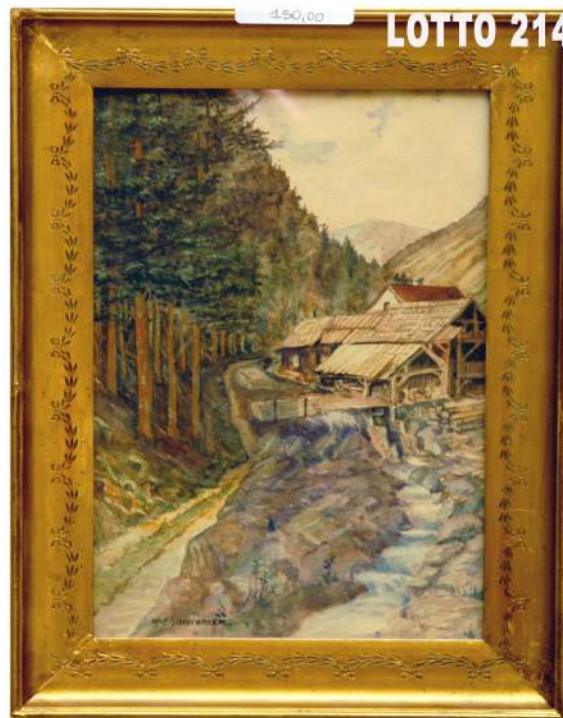

LOTTO 211

LOTTO 211
EURO 250,00 / STIMA 400 – 500
 LOTTO COMPOSTO DA 02 DIPINTI
 OLIO SU TELA
 RAFF. PAESAGGIO E NATURA MORTA
 MIS. 18 X 14
 FINE DEL XIX° SEC.

LOTTO 212

LOTTO 212
EURO 150,00 / STIMA 400 - 500
 DIPINTO A TEMPERA E PASTELLO
 STUDIO PER 2 QUADRI OVALI
 RAFF. SCORCI MARINI
 MIS. 28 X 23
 PAPINI EMILIO INIZI DEL XX° SEC.

LOTTO 213

LOTTO 213
EURO 150,00 / STIMA 400 – 500
 DIPINTO OLIO SU TAVOLETTA
 RAFF. PIAZZA CON MERCATO
 MIS. 35 X 26
 A FIRMA V. SISTO

LOTTO 214

LOTTO 214
EURO 150,00 / STIMA 300 - 400
 DIPINTO AD ACQUERELLO
 RAFF. PAESAGGIO MONTANO
 MIS. 20 X 29
 A FIRMA SCHWARZE
 INIZI DEL XX° SEC.

LOTTO 215

LOTTO 215
EURO 300,00 / STIMA 700 – 800
 VASSOIO IN BRONZO
 RAFF. CONCHIGLIA CON CORNUCOPIA
 FIRMATO N. VOCI
 INIZI DEL XX° SEC.

LOTTO 216

LOTTO 216
EURO 200,00 / STIMA 600 - 700
 VASSOIO IN BRONZO
 RAFF. FIGURE FLOREALI
 INIZI DEL XX° SEC.