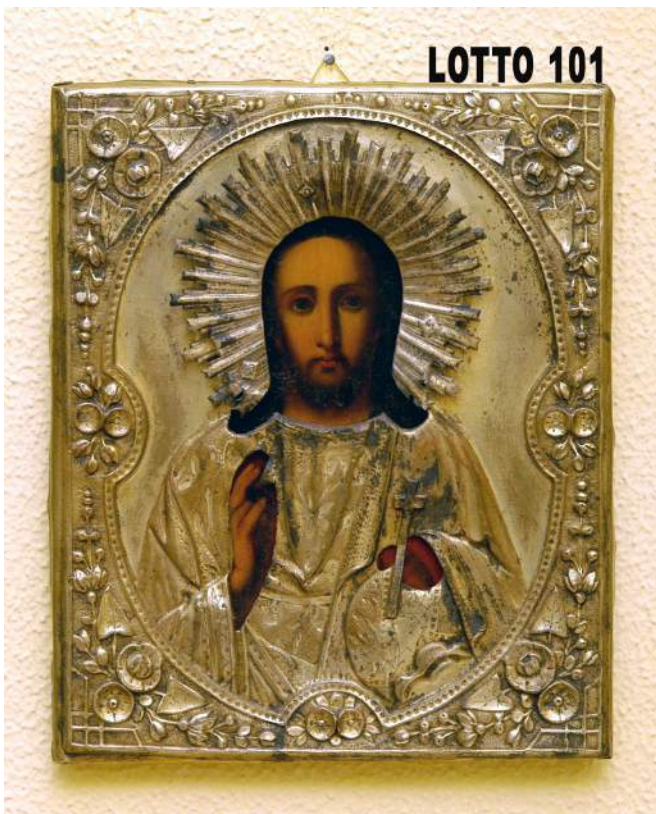

LOTTO 101

LOTTO 101
EURO 900,00 / STIMA 1.500 – 1.800
ICONA RAFF. CRISTO RIVESTITA
IN LAMIERA SBALZATA
MIS. 32 X 27
INIZI DEL XIX° SEC.