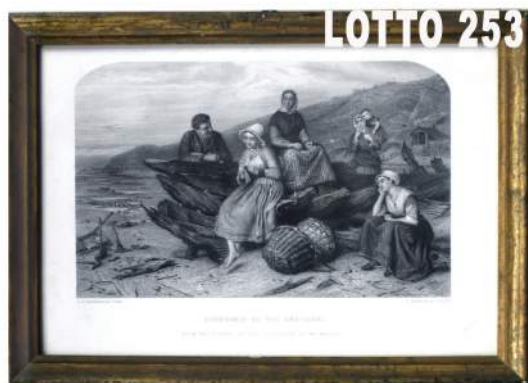

LOTTO 251
EURO 500,00 / STIMA 1.500 – 1.800
DIPINTO OLIO SU TAVOLA
RAFF. UOMO AL PIANOFORTE
MIS. 45 X 22
A FIRMA E. GIACOBBI