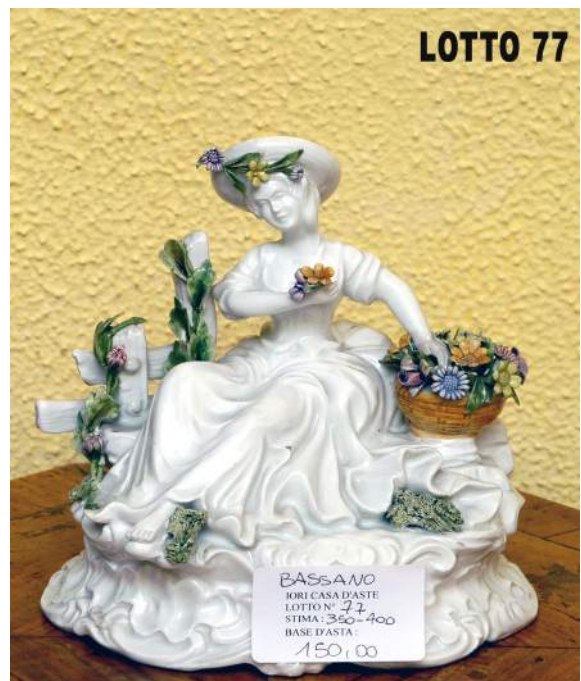

LOTTO 75
EURO 150,00 / STIMA 600 - 800
 ALBARELLO DATATO 1714
 SIGLATO C. M.
 ALBISSOLA

LOTTO 76
EURO 150,00 / STIMA 350 – 400
 SCULTURA IN CERAMICA
 RAFF. GIOVINE CON FIORI
 SIGLATA BASSANO

LOTTO 77
EURO 150,00 / STIMA 350 - 400
 SCULTURA IN CERAMICA
 RAFF. RAGAZZA CON FIORI
 SIGLATA BASSANO