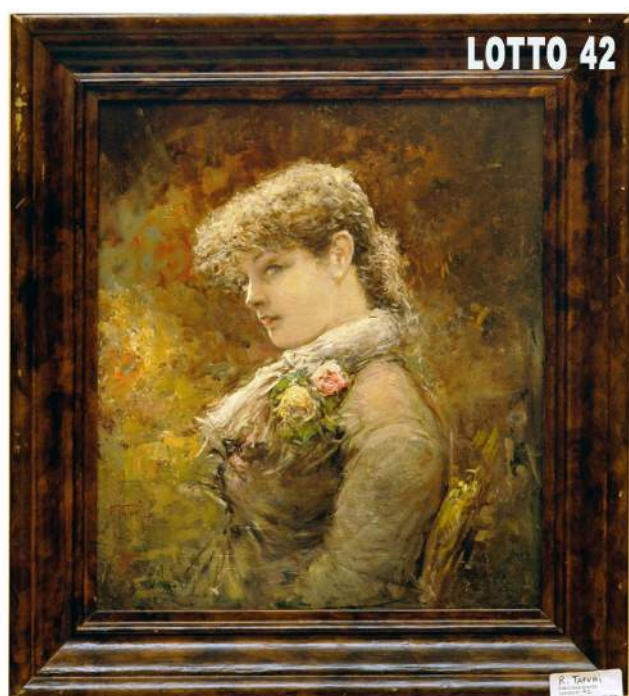

LOTTO 42
EURO 6.000,00 / STIMA 10.000 – 12.000
DIPINTO OLIO SU TAVOLA
RAFF. RITRATTO DI GIOVINE
MIS. 37 X 42
A FIRMA R. TAFURI