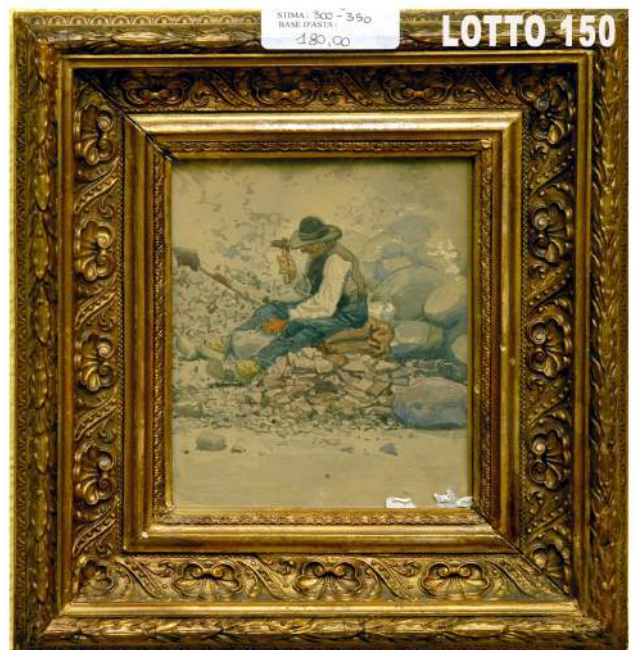

LOTTO 150

LOTTO 150
EURO 180,00 / STIMA 300 - 350
ACQUERELLO
RAFF. SPACCAPIETRE
MIS. 14 X 17
FINE DEL XIX° SEC.