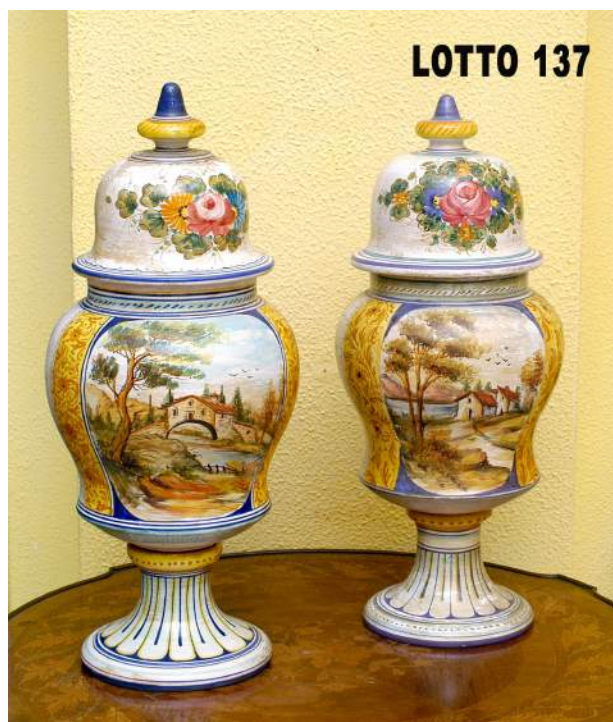

LOTTO 137
EURO 300,00 / STIMA 700 – 800
LOTTO COMPOSTO DA 02 POUTISSE
IN CERAMICA DECORATE
CON MOTIVI FLOREALI E PAESAGGI
A FIRMA DERUTA
INIZI DEL XX° SEC.