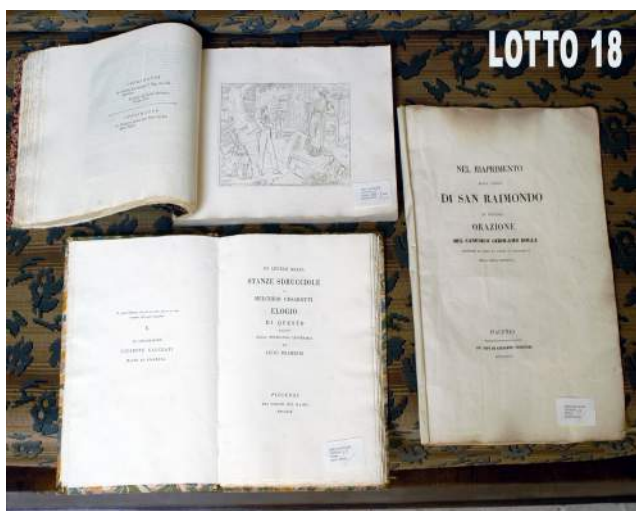

LOTTO 18

LOTTO 18
EURO 300,00 / STIMA 800 – 1.000
LOTTO COMPOSTO DA UN VOLUME CON
100 INCISIONI DELLA STORIA ROMANA
INV. E INC. BARTOLOMEO PINELLI 1781 – 1835,
UNA EDIZIONE DELL'ELOGIO N° 10 DI 100 DI
ANGELO MAZZA PC 1809 E UNA ORAZIONE DI
S. RAIMONDO, PIACENZA 1834