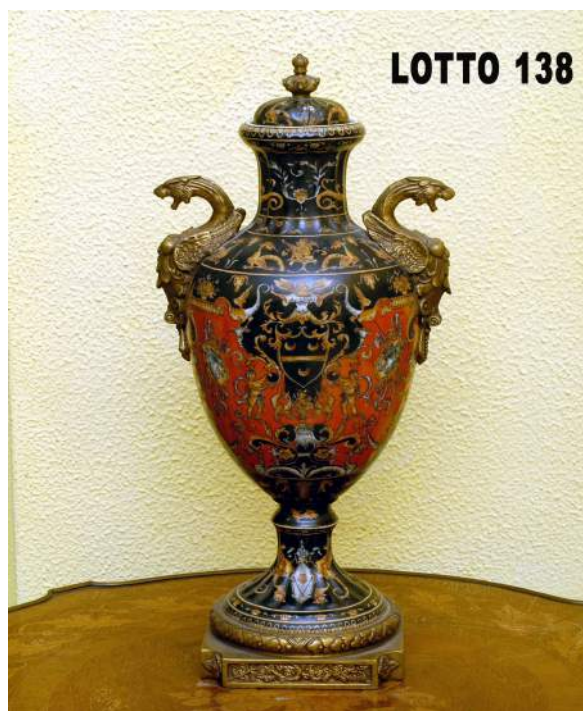

LOTTO 138
EURO 200,00 / STIMA 600 - 800
COPPA IN CERAMICA CON
DECORAZIONI A MOTIVI STORICI
E APPLICAZIONI IN BRONZO DORATO
EPOCA NAPOLEONE III°
FINE DEL XIX° SEC.