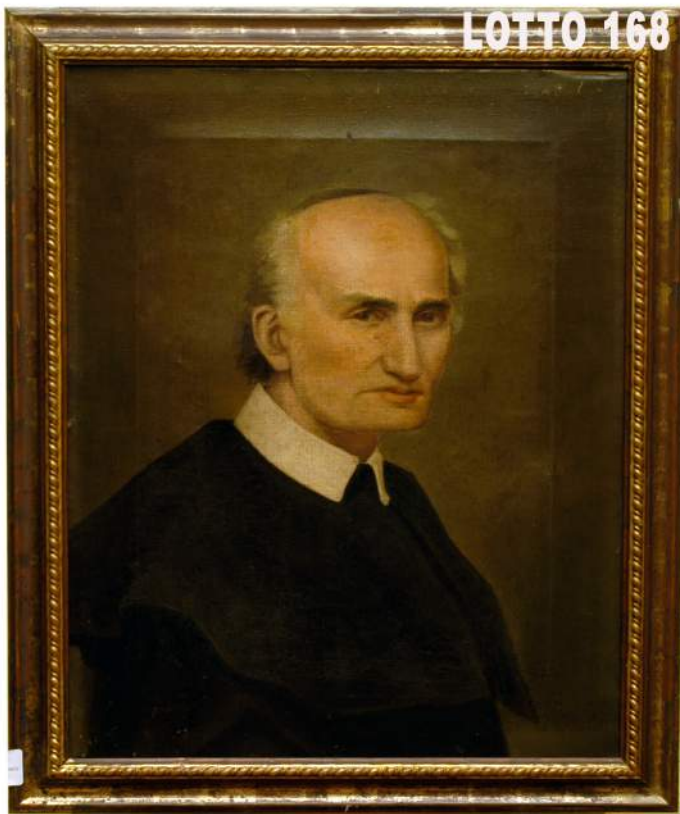

LOTTO 168
EURO 900,00 / STIMA 1.400 – 1.600
DIPINTO OLIO SU TELA
RAFF. RITRATTO DI ECCLESIASTICO
MIS. 50 X 57
FINE DEL XIX° SEC.