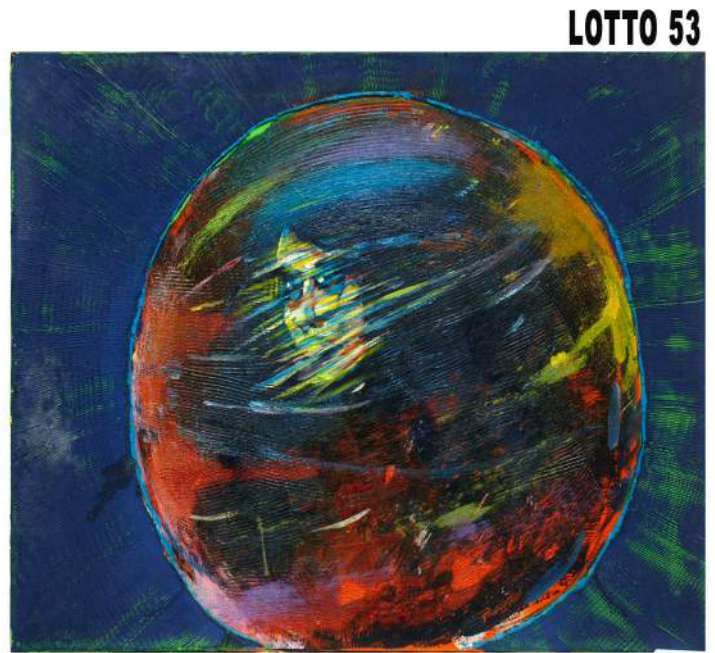

LOTTO 53
EURO 700,00 / STIMA 2.000 – 2.500
DIPINTO ACRILICO SU TELA
INTITOLATO “ MOVIMENTO “
MIS. 70 X 50
A FIRMA G.PODESTA'