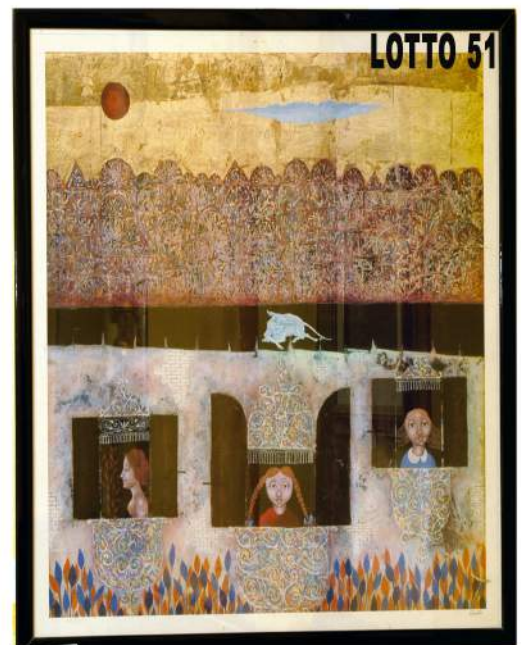

LOTTO 49
EURO 450,00 / STIMA 1.200 – 1.500
DIPINTO OLIO SU CARTONE
RAFF. PAESAGGIO
MIS. 19 X 28
A FIRMA BOT

LOTTO 51
EURO 150,00 / STIMA 400 - 500
LITO RAFF. PERSONAGGI
ALLE FINESTRE 13 / 200
MIS. 60 X 60
A FIRMA CINELLO