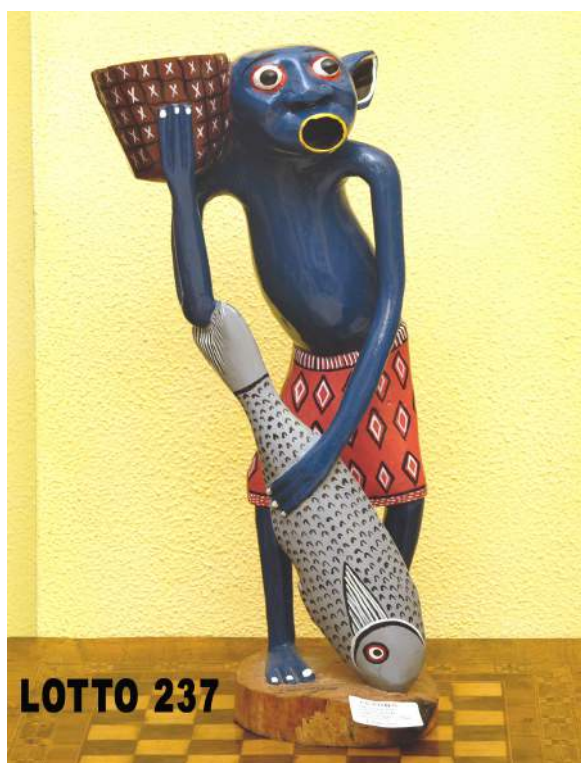

LOTTO 235
EURO 2.500,00 / STIMA 3.500 – 3.800
DIPINTO OLIO SU TAVOLA
RAFF. CHIESA DI S.SISTO A PIACENZA
MIS. 40 X 50
A FIRMA L. SPAZZALI