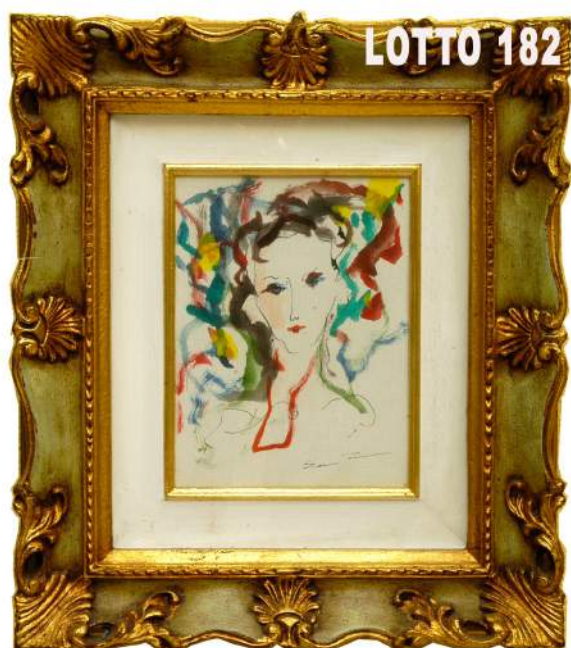

LOTTO 182
EURO 350,00 / STIMA 600 – 800
DIPINTO AD ACQUERELLO SU TELA
RAFF. RITRATTO DI SIGNORA
MIS. 18 X 24
A FIRMA E. TRECCANI