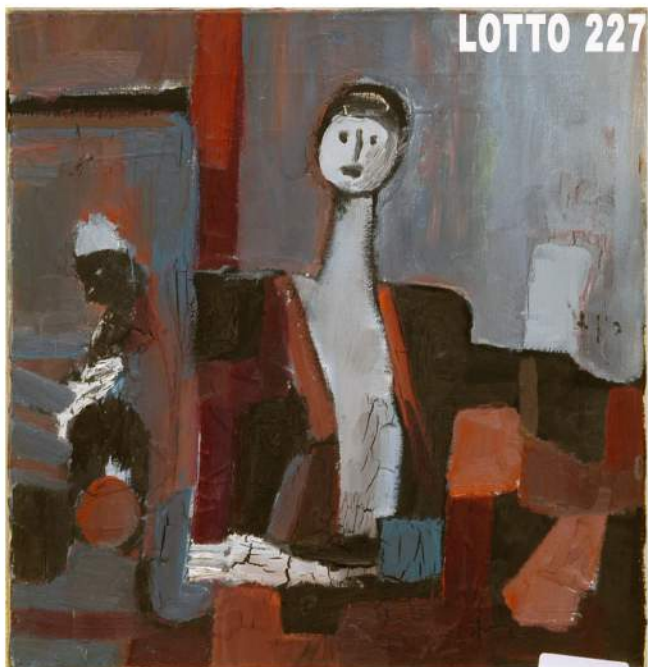

LOTTO 227

LOTTO 227
EURO 350,00 / STIMA 600 – 700
DIPINTO OLIO SU TELA
RAFF. FIGURE INFORMALI
MIS. 40 X 40
ANONIMO