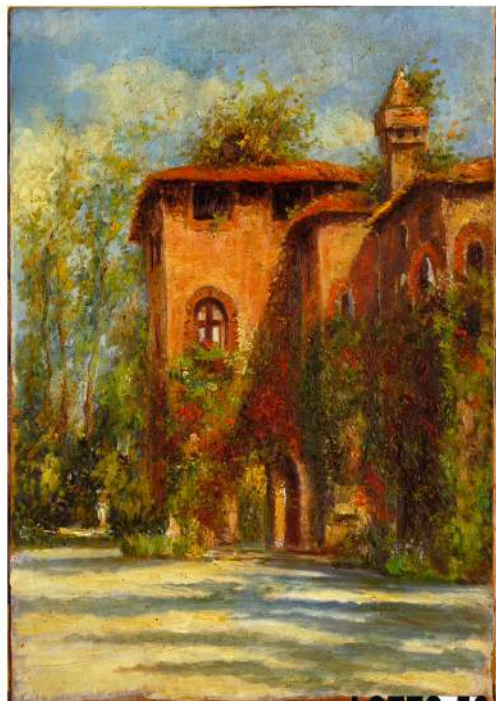

LOTTO 56

LOTTO 56
EURO 250,00
STIMA 1.000 – 1.200
DIPINTO OLIO SU TELA
RAFF. EDIFICIO RURALE
MIS. 49 X 64