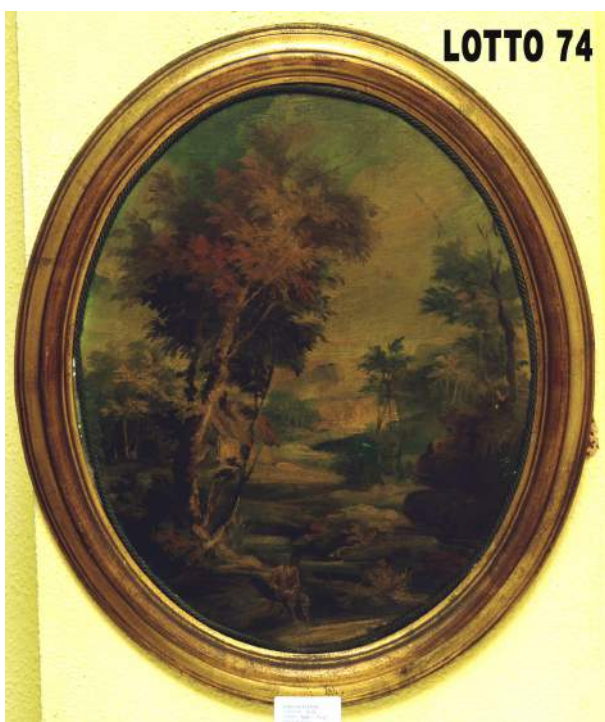

LOTTO 74
EURO 100,00 / STIMA 400 – 500
DIPINTO OVALE OLIO SU CARTONE
RAFF. PAESAGGIO
MIS. 50 X 40
INIZI DEL XX° SEC.