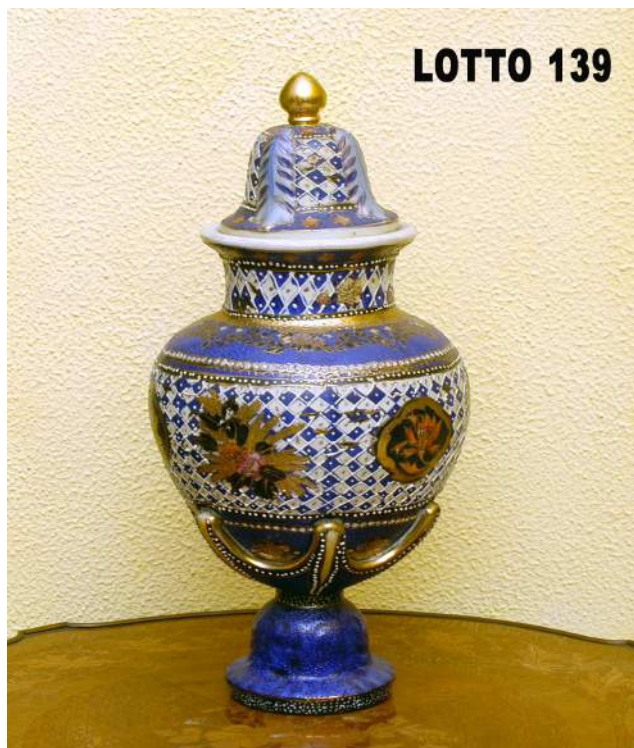

LOTTO 139

LOTTO 139
EURO 200,00 / STIMA 600 – 800
COPPA IN CERAMICA DECORATA
A MOTIVI GEOMETRICI E FLOREALI
LUMEGGIATI IN ORO
CINA META' DEL XIX° SEC.