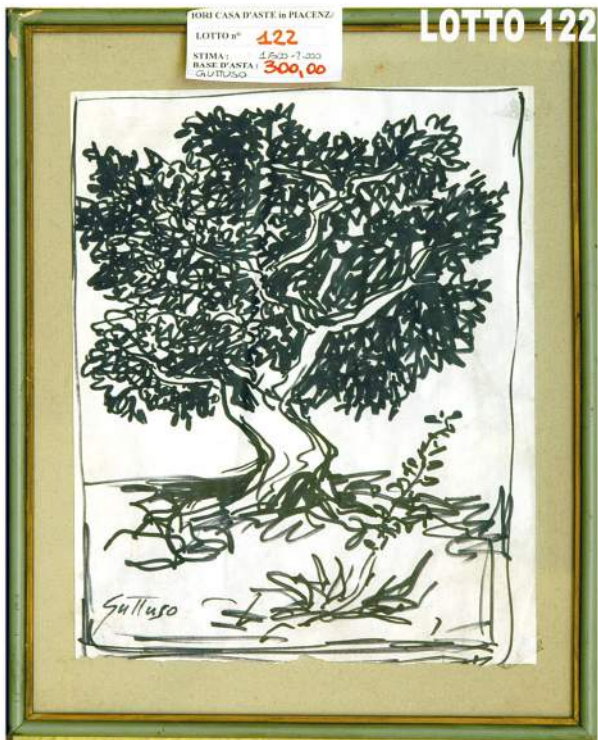

LOTTO 122
EURO 300,00 / STIMA 1.500 – 2.000
DISEGNO SU CARTA
RAFF. ALBERO
MIS. 27 X 21
A FIRMA GUTTUSO