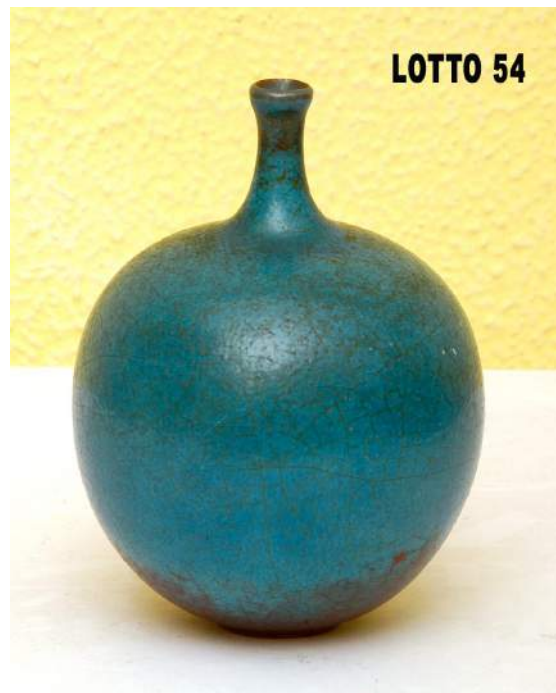

LOTTO 54
EURO 500,00 / STIMA 1.000 – 1.200
ANFORA IN MAIOLICA
A FIRMA CARLO ZAULI 1962
CORREDATA DA AUTENTICA
DEL FIGLIO MATTEO ZAULI