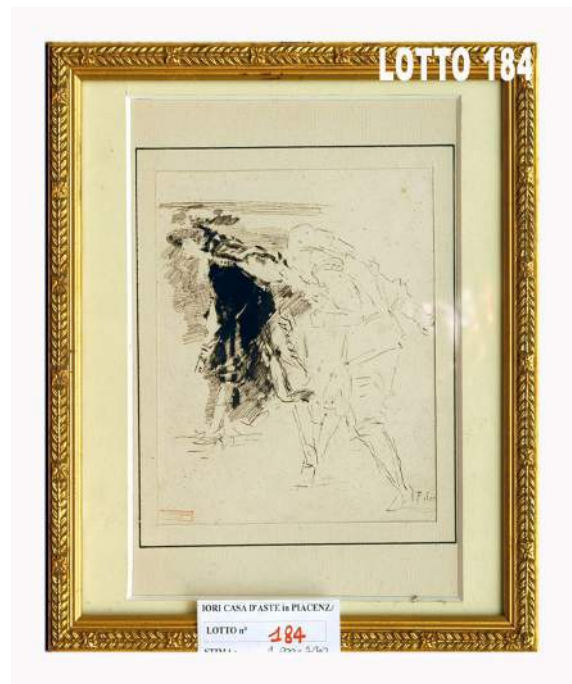

LOTTO 184
EURO 500,00 / STIMA 1.000 – 1.200
DISEGNO A CHINA SU CARTA
RAFF. PERSONAGGI
MIS. 20 X 16
A FIRMA RAFFAELLO SORBI
FIRENZE 1844 – 1931