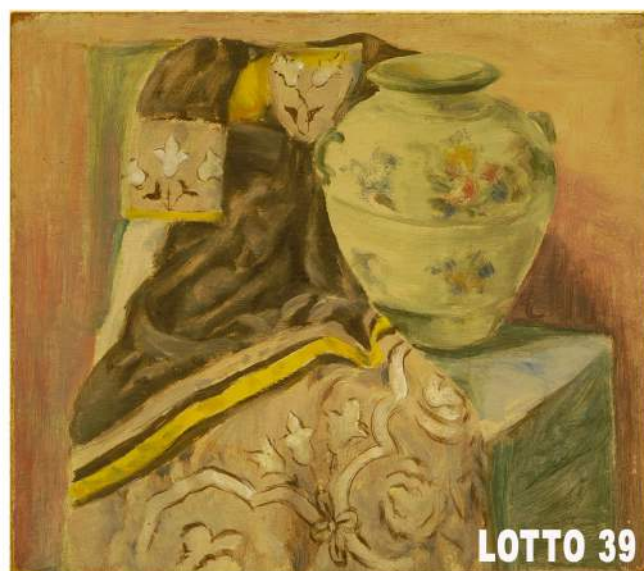

LOTTO 39

LOTTO 39
EURO 150,00 / STIMA 350 - 400
DIPINTO OLIO SU MASONITE
RAFF. NATURA MORTA
MIS. 35 X 33
A FIRMA MARIO MARENGHI
BORGONOVO V.T.(PC) 1904 -
PIACENZA 1984