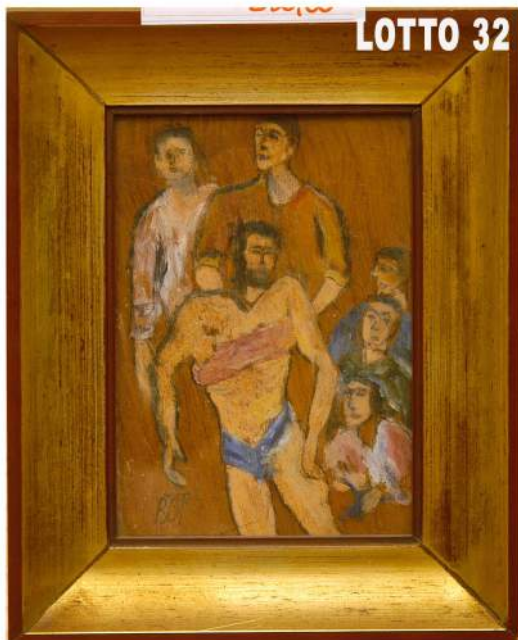

LOTTO 32
EURO 250,00 / STIMA 600 – 800
DIPINTO OLIO SU TAVOLETTA
RAFF. DEPOSIZIONE DI CRISTO
MIS. 15 X 11
A FIRMA BOT
PIACENZA 1895 – 1958