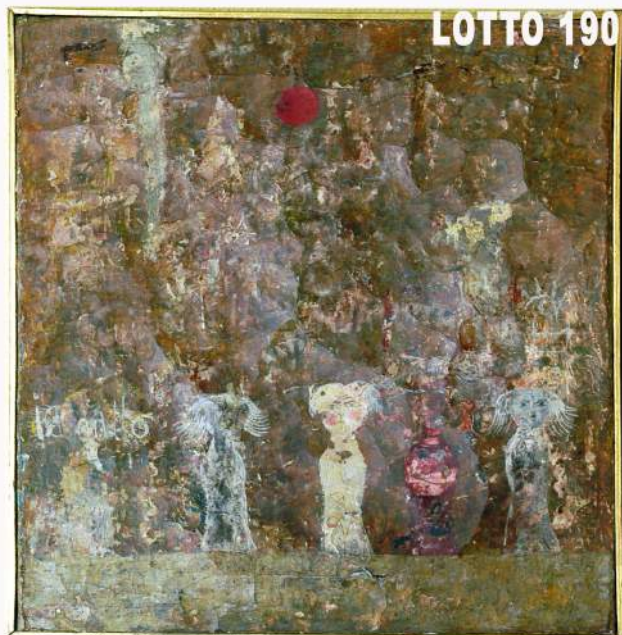

LOTTO 190

LOTTO 190
EURO 1.500,00 / STIMA 2.500 – 3.000
DIPINTO OLIO SU TELA
RAFF. MURO E FIGURE
MIS. 60 X 56
A FIRMA CINELLO
PIACENZA 1928 – 1982