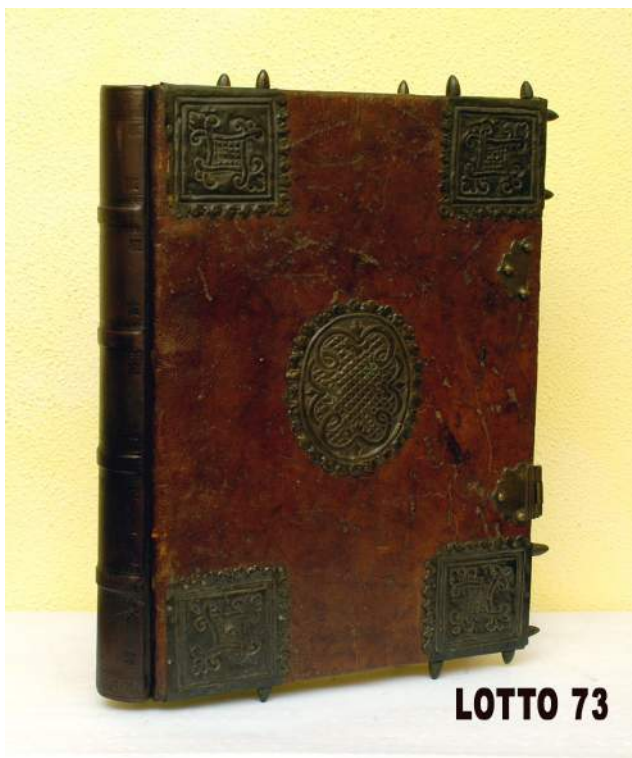

LOTTO 71
EURO 300,00 / STIMA 600 - 700
CANDELABRO A TRE BRACCI
IN BRONZO RAFF. FIGURE FEMMINILI
EPOCA NAPOLEONE III°
FINE DEL XIX° SEC.

LOTTO 72
EURO 350,00 / STIMA 800 – 1.000
SCULTURA IN TERRACOTTA
RAFF. CAVALLO ARABO
H. 47
ITALIA META' DEL XX° SEC.