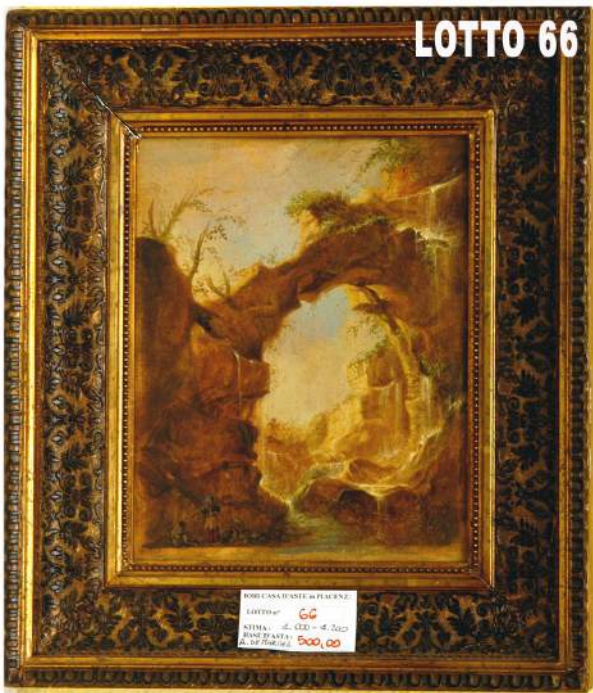

LOTTO 66
EURO 500,00 / STIMA 1.000 – 1.200
DIPINTO OLIO SU TELA
RAFF. PAESAGGIO CON CASCATE
MIS. 22 X 25
EPOCA FINE DEL XVIII° SEC.