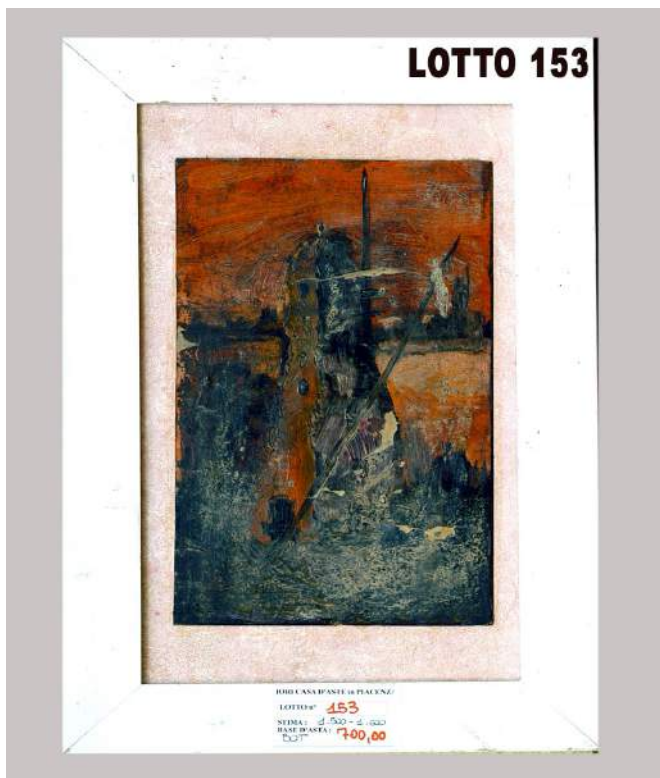

LOTTO 153
EURO 700,00 / STIMA 1.500 – 1.600
DIPINTO OLIO SU TAVOLA
RAFF. CASACCIA
MIS. 17 X 30
A FIRMA BOT
PIACENZA 1895 - 1958