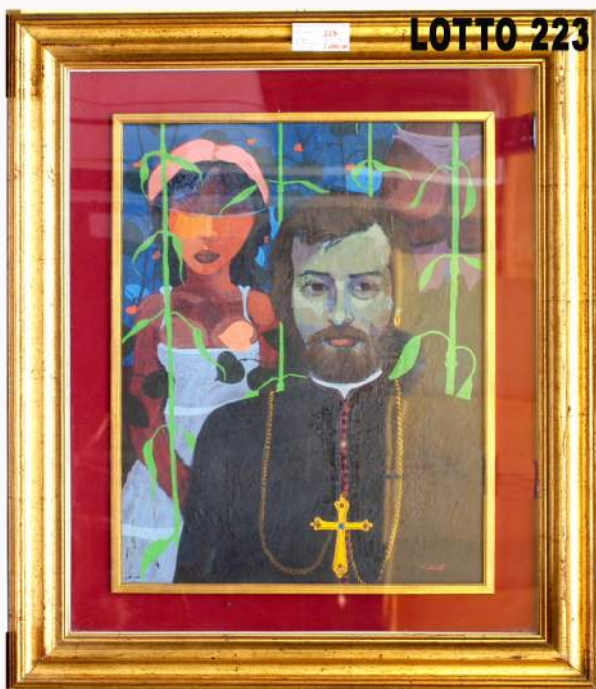

LOTTO 223
EURO 1.000,00 / STIMA 1.600 – 1.800
DIPINTO OLIO SU TAVOLA
RAFF. SACERDOTE
MIS. 45 X 60
A FIRMA CARLO GALLERATI
PIACENZA 1968