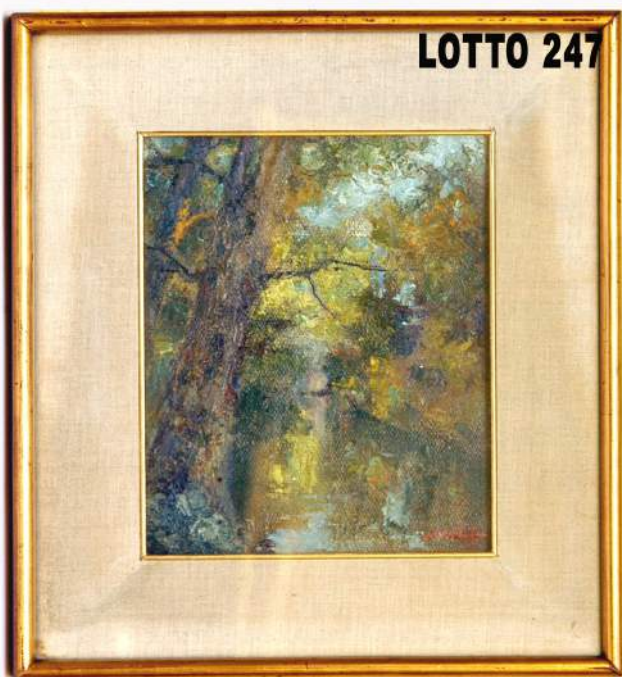

LOTTO 247
EURO 450,00 / STIMA 1.000 – 1.200
DIPINTO OLIO SU TAVOLA
RAFF. PAESAGGIO
MIS. 23 X 20
A FIRMA PACIFICO SIDOLI
ROSSOREGGIO DI BETTOLA 1868 -
PIACENZA 1963