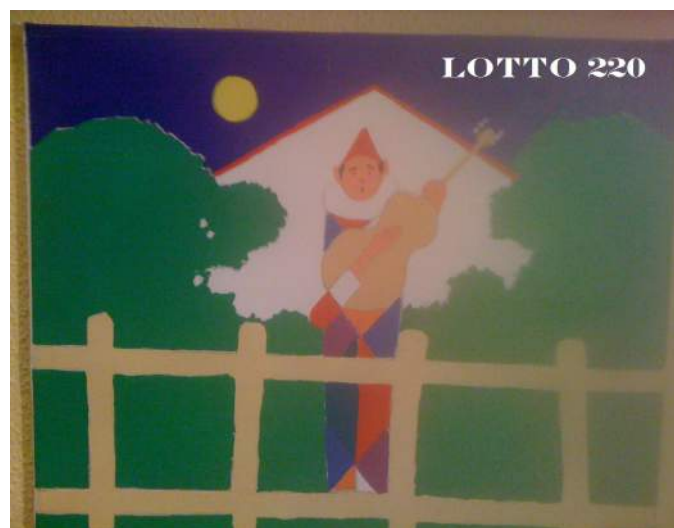

LOTTO 220
EURO 250,00 / STIMA 600 - 800
DIPINTO OLIO SU TELA
RAFF. ARLECCHINO
MIS. 49 X 39
A FIRMA WALTER POZZI
BERGAMO 1911 – MILANO 1989