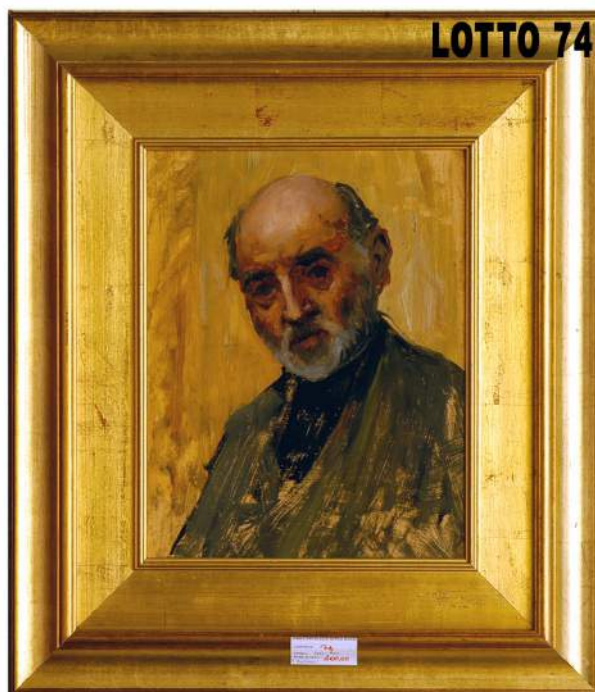

LOTTO 71
EURO 300,00 / STIMA 600 - 700
CANDELABRO A TRE BRACCI
IN BRONZO RAFF. FIGURE FEMMINILI
EPOCA NAPOLEONE III°
FINE DEL XIX° SEC.

LOTTO 72
EURO 350,00 / STIMA 800 – 1.000
SCULTURA IN TERRACOTTA
RAFF. CAVALLO ARABO
H. 47
ITALIA META' DEL XX° SEC.

LOTTO 73

LOTTO 73
EURO 1.200,00 / STIMA 1.800 – 2.000
 IMPORTANTE COPERTURA DI LIBRO
 RIVESTITA IN CUOIO, FREGI IN LAMIERA
 E CHIUSURE IN BRONZO
 H. 53
 EPOCA INIZI DEL XVII° SEC.

LOTTO 74

LOTTO 74
EURO 100,00 / STIMA 600 - 800
 DIPINTO OLIO SU TAVOLA
 RAFF. RITRATTO DI SIGNORE
 MIS. 46 X 35
 A FIRMA ROMEO BONOMELLI
 BERGAMO 1871 – 1943