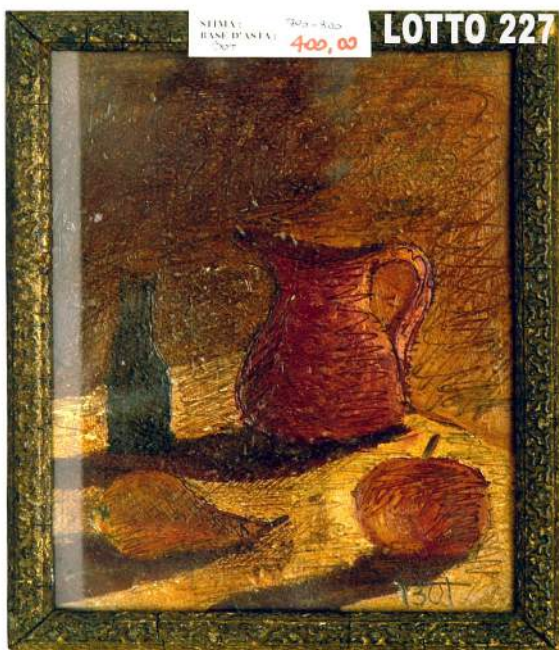

LOTTO 223
EURO 1.000,00 / STIMA 1.600 – 1.800
 DIPINTO OLIO SU TAVOLA
 RAFF. SACERDOTE
 MIS. 45 X 60
 A FIRMA CARLO GALLERATI
 PIACENZA 1968

LOTTO 224
EURO 1.000,00 / STIMA 1.600 – 1.800
 DIPINTO OLIO SU TAVOLA
 RAFF. PAESAGGIO
 MIS. 60 X 53
 A FIRMA MALOBERTI

LOTTO 225

LOTTO 225
EURO 250,00 / STIMA 500 – 600
 MODELLINO DI VASCELLO A 3 ALBERI
 IN LEGNO H. 70
 EPOCA INIZI DEL XX° SEC.

LOTTO 226
EURO 450,00 / STIMA 800 - 900
 DIPINTO OLIO SU CARTONE
 RAFF. ASTRATTO
 MIS. 22 X 28
 A FIRMA BOT
 PIACENZA 1895 – 1958