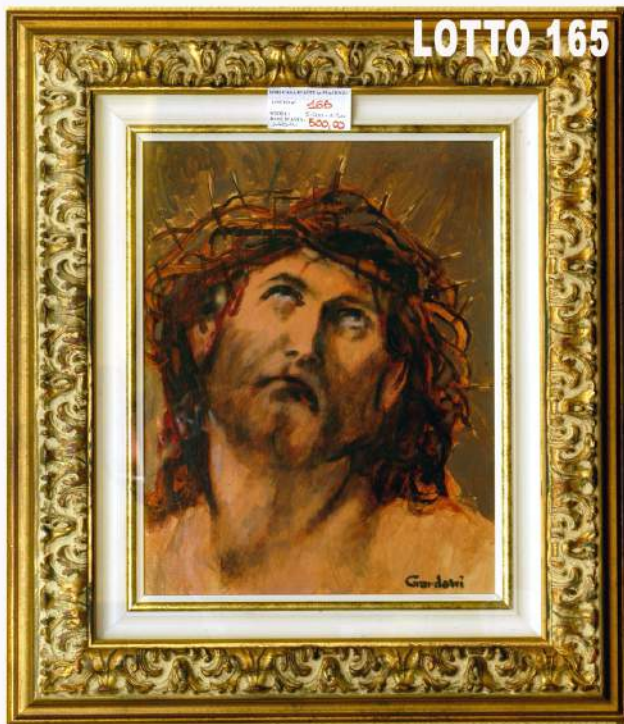

LOTTO 163
EURO 150,00 / STIMA 500 – 600
DISEGNO A MATITA SU CARTA
RAFF. NUDO DI DONNA
MIS. 69 X 100
FIRMA ILLEGGIBILE

LOTTO 164
EURO 100,00 / STIMA 350 - 400
SCULTURA IN CERAMICA
RAFF. MANDARINO
H. 32
CINA FINE DEL XIX° SEC.