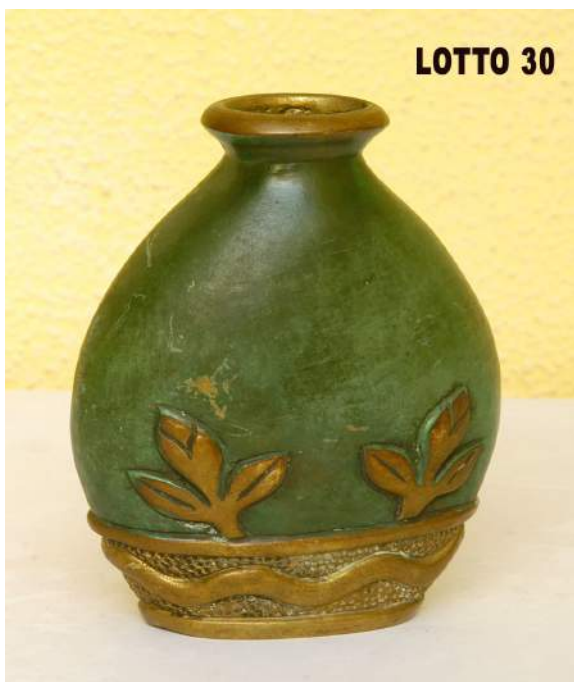

LOTTO 30
EURO 200,00 / STIMA 400 – 500
VASETTO IN FUSIONE DI BRONZO
PATINATO IN VERDE E DECORATO
A MOTIVI FLOREALI STILIZZATI
ITALIA PERIODO DECO'
INIZI DEL XX° SEC.