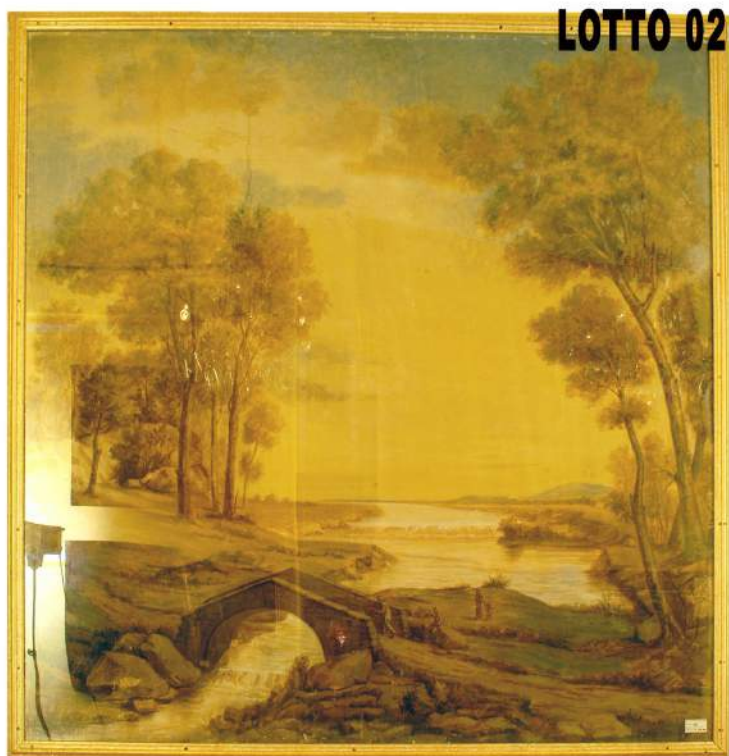

LOTTO 01
EURO 300,00 / STIMA 600 – 800
TRITTICO COMPOSTO DA OROLOGIO
A PENDOLO E DUE COPPE
FRANCIA INIZI DEL XX° SEC.

LOTTO 02 *
EURO 4.400,00
STIMA 7.000 – 8.000
DIPINTO TEMPERA
SU TELA
RAFF. PAESAGGIO
FLUVIALE
MIS. 212 X 223
GIUSEPPE SIDOLI
ROSSOREGGIO 1884 -
PIACENZA 1975
CORREDATO DA
AUTENTICA DI
VINCENZO MAFFI