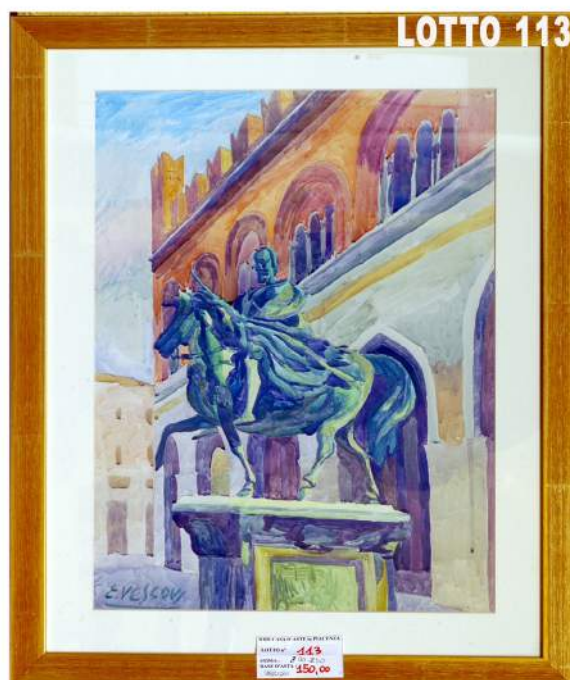

LOTTO 113

LOTTO 113
EURO 150,00 / STIMA 200 - 250
ACQUERELLO SU CARTA
RAFF. STATUA DI A. FARNESE IN
PIAZZA CAVALLI (PIACENZA)
MIS. 46 X 32
A FIRMA E. VESCOVI