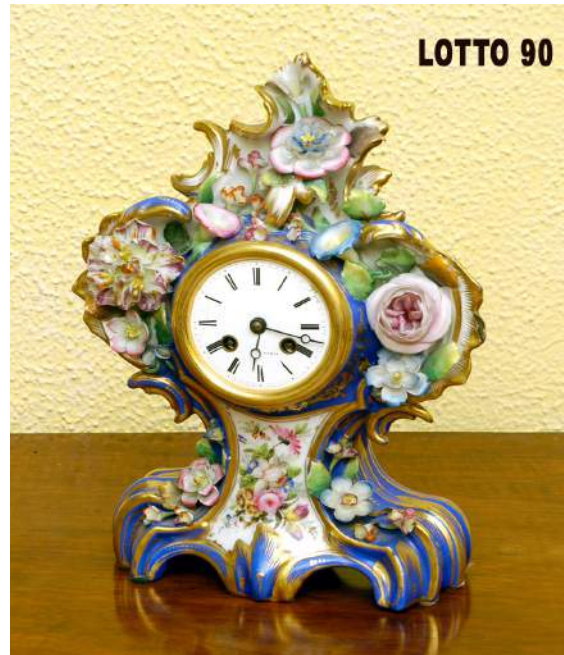

LOTTO 90

LOTTO 90
EURO 200,00 / STIMA 600 - 800
PENDOLINA IN PORCELLANA
DECORATA A MOTIVI FLOREALI
E LUMEGGIATA IN ORO
INIZI DEL XX° SEC.