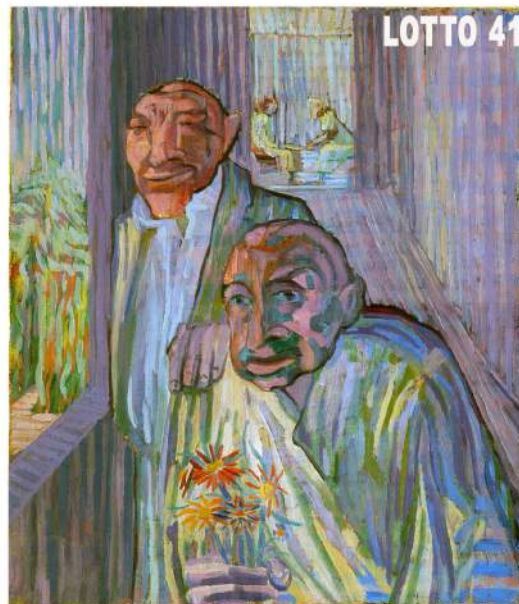

LOTTO 41

LOTTO 41
EURO 150,00 / STIMA 350 - 400
DIPINTO OLIO SU MASONITE
RAFF. PERSONAGGI
MIS. 56 X 46
A FIRMA MARIO MARENGHI
BORGONOVO V.T.(PC) 1904 -
PIACENZA 1984