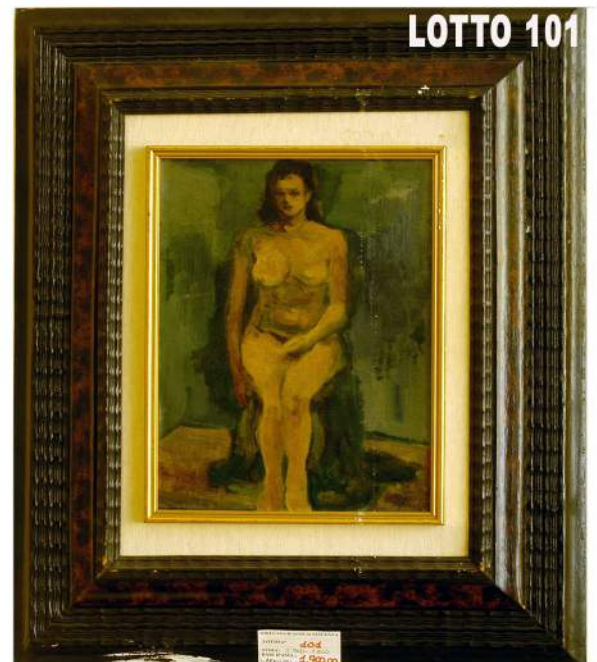

LOTTO 101
EURO 1.700,00 / STIMA 2.500 – 2.800
DIPINTO OLIO SU CARTONE
RAFF. NUDO DI DONNA SEDUTA
MIS. 33 X 25
A FIRMA LUIGI ARRIGONI
PIACENZA 1896 – 1964