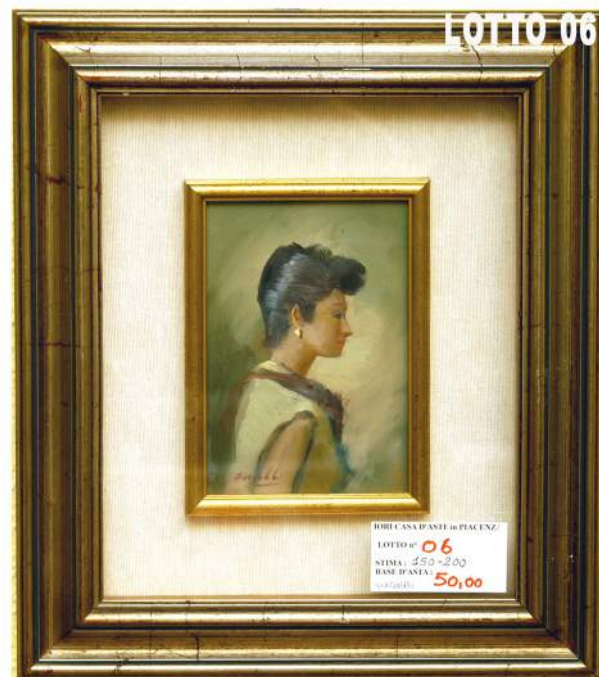

LOTTO 06
EURO 50,00 / STIMA 150 - 200
DIPINTO OLIO SU TAVOLETTA
RAFF. RITRATTO DI SIGNORA
MIS. 11 X 16
A FIRMA GIACOBBI (FIGLIO)