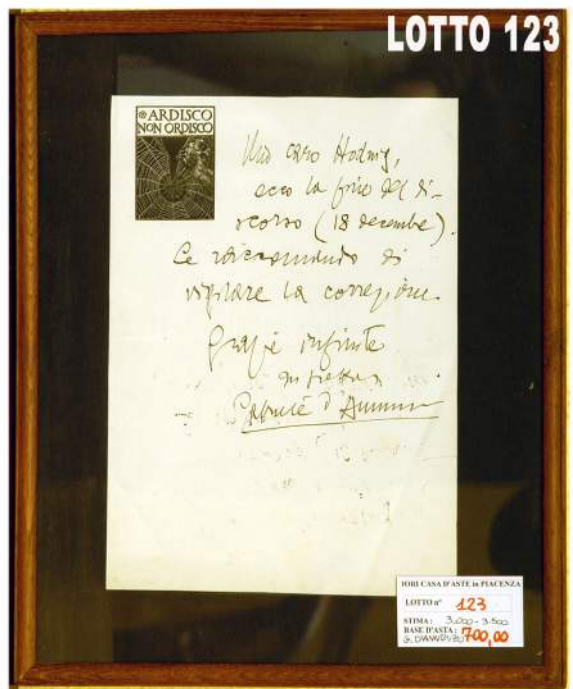

LOTTO 123
EURO 700,00 / STIMA 3.000 – 3.500
QUADRO CONTENENTE
LETTERA AUTOGRAFA
DI GABRIELE D'ANNUNZIO
MIS. 26 X 20