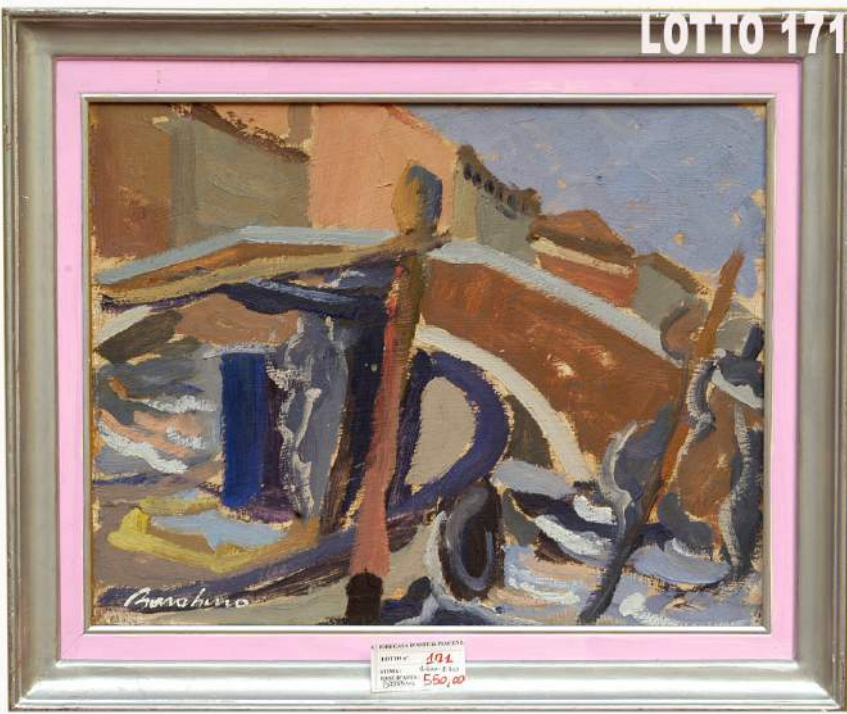

LOTTO 171

LOTTO 171
EURO 550,00
STIMA 1.600 – 1.800
DIPINTO OLIO SU
TAVOLETTA
RAFF. VENEZIA
MIS. 50 X 40
A FIRMA BARABINO

LOTTO 172

LOTTO 172 *
EURO 7.000,00
STIMA 12.000 – 13.000
SCULTURA IN VETRO E ORO
RAFF. "ANGELI E DIAVOLI"
MIS. 68 X 21
A FIRMA SILVIO VIGLIATURO
ACRI 1949