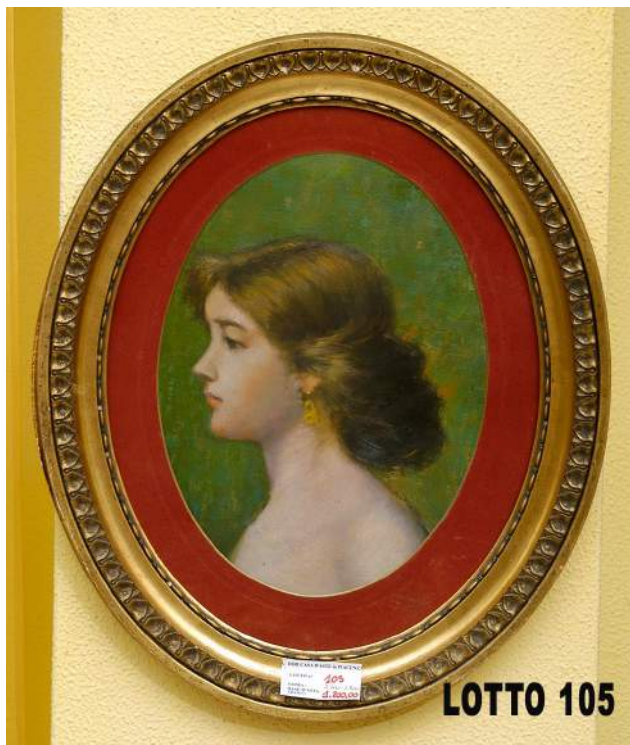

LOTTO 105

LOTTO 105
EURO 1.200,00 / STIMA 2.600 – 2.800
DIPINTO OLIO SU TAVOLA
RAFF. RITRATTO DI SIGNORA
MIS. 38 X 28
A FIRMA CAMILLO RAPETTI
MILANO 1858 – 1929