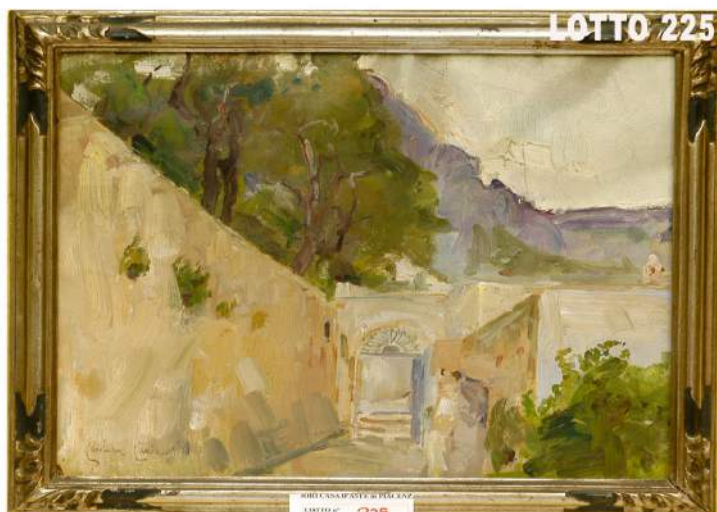

**LOTTO 223**  
**EURO 700,00 / STIMA 1.500 – 1.600**  
 DIPINTO OLIO SU TELA  
 RAFF. SCENA AGRESTE  
 MIS. 36 X 25  
 SCUOLA GENOVESE XVIII° SEC.

**LOTTO 224**  
**EURO 1.000,00 / STIMA 1.800 – 2.000**  
 DISEGNO AD ACQUERELLO E MATITA  
 SU CARTA RAFF. PAESAGGIO  
 LACUSTRE CON PASTORE ED IL SUO  
 GREGGE  
 MIS. 31 X 20  
 A FIRMA GIACINTO GIGANTE  
 NAPOLI 1806 -1876