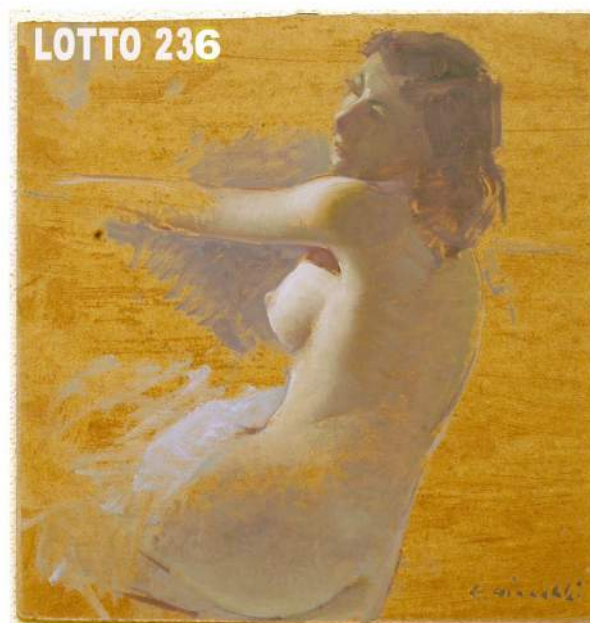

LOTTO 234
EURO 150,00 / STIMA 500 - 600
DIPINTO OLIO SU TELA
RAFF. DANTE
MIS. 50 X 70
A FIRMA ANDREOLI

LOTTO 236