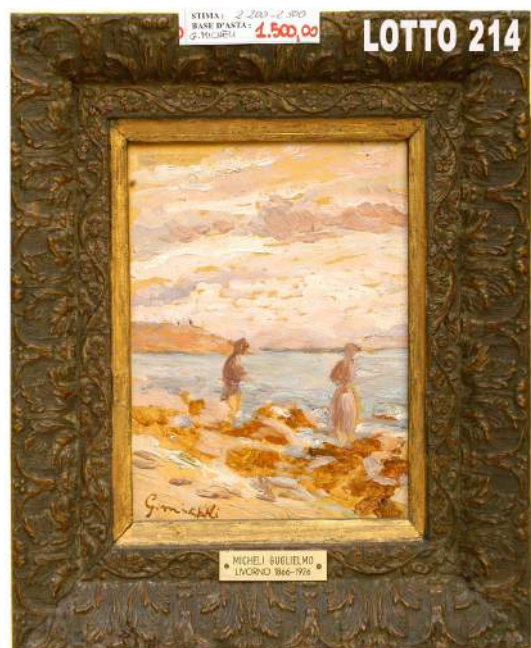

LOTTO 214
EURO 1.500,00 / STIMA 2.200 – 2.300
DIPINTO OLIO SU CARTONE
RAFF. SCENA DI PESCA
MIS. 20 X 15
A FIRMA MICHELI GUGLIELMO
LIVORNO 1866 – 1926