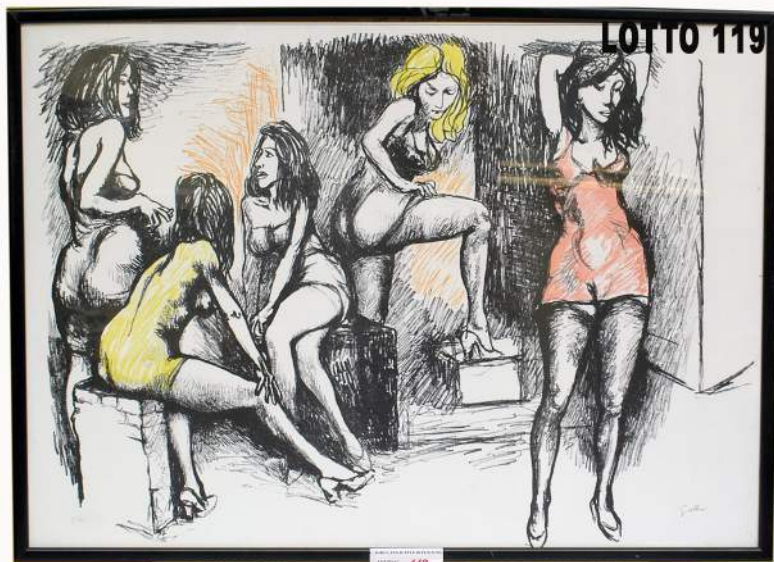

LOTTO 119

LOTTO 119
EURO 250,00 / STIMA 500 – 600
PROVA D'AUTORE
RAFF. RAGAZZE
MIS. 50 X 70
A FIRMA RENATO GUTTUSO
BAGHERIA 1911 – ROMA 1987