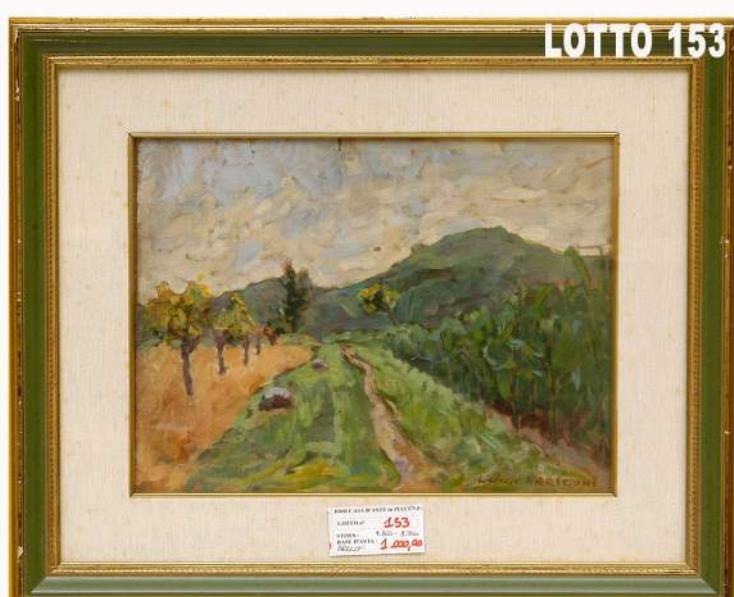

LOTTO 152

**LOTTO 152**  
**EURO 1.500,00 / STIMA 2.300 – 2.500**  
 DIPINTO OLIO SU TAVOLA  
 RAFF. NOMADI  
 MIS. 23 X 28  
 A FIRMA LUIGI ARRIGONI  
 PIACENZA 1896 – 1964

LOTTO 153

**LOTTO 153**  
**EURO 1.000,00 / STIMA 1.800 – 1.900**  
 DIPINTO OLIO SU TAVOLA  
 INTITOLATO “SENTIERI IN MEZZO  
 AI CAMPI”  
 MIS. 35 X 28  
 A FIRMA LUIGI ARRIGONI  
 PIACENZA 1896 – 1964