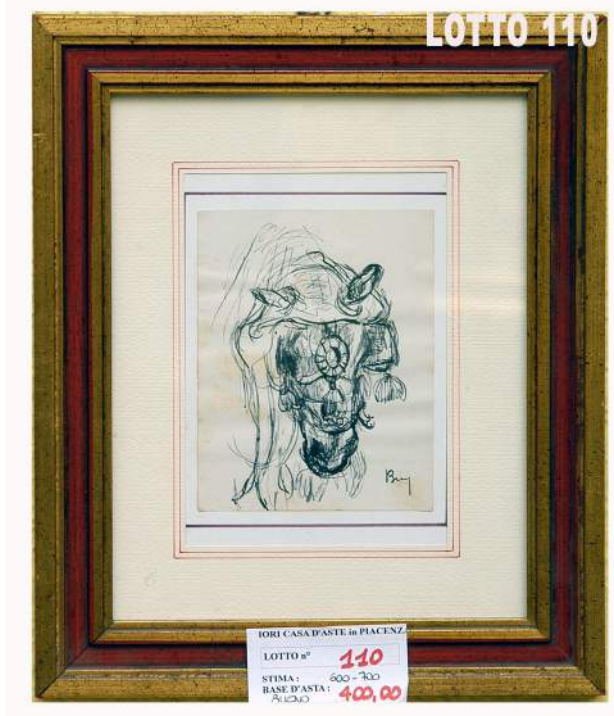

LOTTO 110
EURO 400,00 / STIMA 600 - 700
DISEGNO A CHINA SU CARTA
RAFF. TESTA DI CAVALLO
MIS. 13 X 10
A FIRMA BUENO