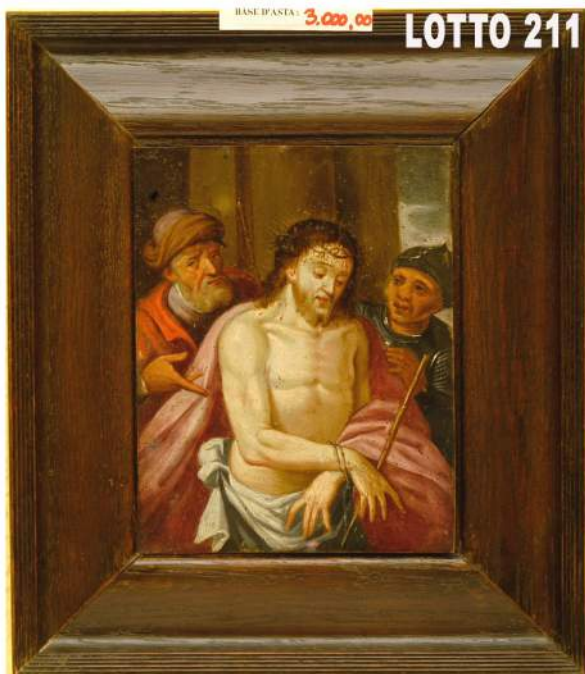

**LOTTO 209**

**LOTTO 209**  
**EURO 120,00 / STIMA 250 – 300**  
 BROCCA IN CERAMICA DECORATA  
 CON SCENE DI PERSONAGGI H. 21  
 W. RIDGWAY – HARLEY 1835

**LOTTO 210**

**LOTTO 210**  
**EURO 250,00 / STIMA 600 - 700**  
 SCULTURA IN TERRACOTTA  
 RAFF. MADONNA IN PREGHIERA  
 H. 37  
 ITALIA FINE DEL XIX° SEC.