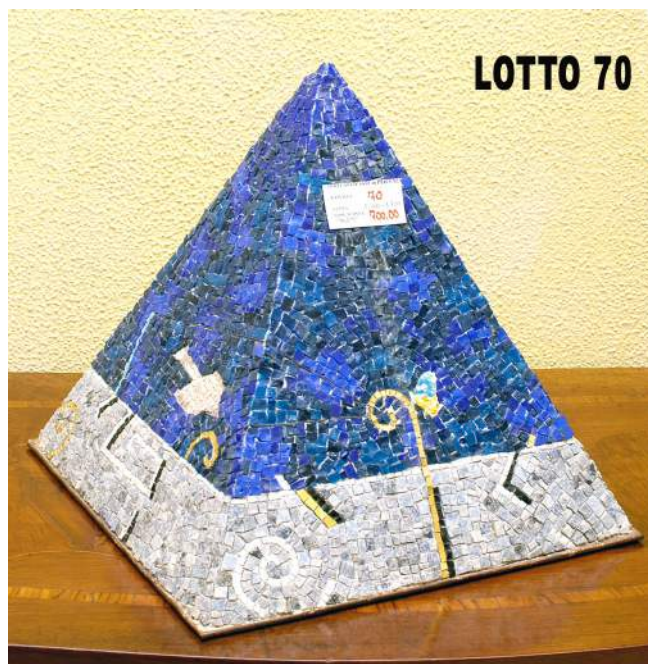

LOTTO 70
EURO 700,00 / STIMA 1.600 – 1.800
SCULTURA IN MICROMOSAICO
A FORMA PIRAMIDALE
INTITOLATA "TRAPPOLA PER AEREI
E FARFALLE" H. 40
A FIRMA CARLO BERTE'
PIACENZA 1939