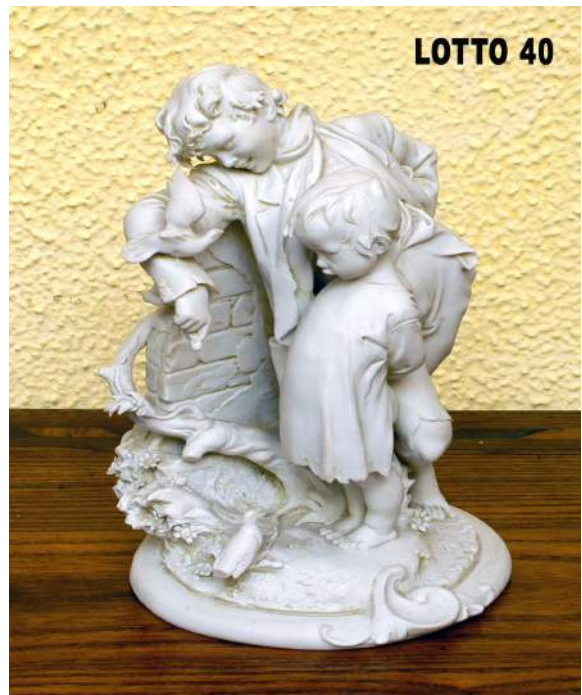

**LOTTO 38**

**LOTTO 38**  
**EURO 100,00 / STIMA 200 - 250**  
 SCULTURA IN PORCELLANA  
 RAFF. BALLERINA  
 RICHARD GINORI  
 ITALIA  
 META' DEL XX° SEC.

**LOTTO 39**

**LOTTO 39**  
**EURO 50,00 / STIMA 150 – 200**  
 SCULTURA IN PORCELLANA  
 RAFF. VIOLINISTA  
 GINORI (CAPODIMONTE)  
 ITALIA  
 META' DEL XX° SEC.