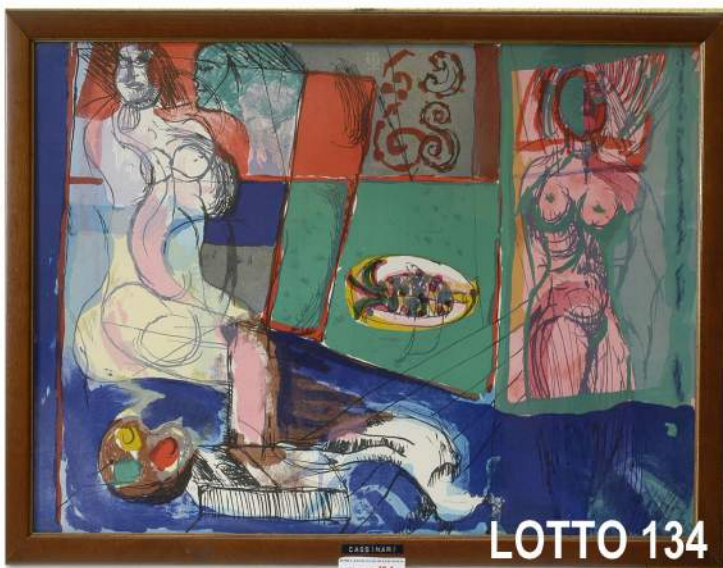

LOTTO 134

LOTTO 134
BRUNO CASSINARI (1912 – 1992)
EURO 150,00 / STIMA 450 – 500
PROVA D'AUTORE
RAFF. INTERNO CON FIGURE FEMMINILI
MIS. 70 X 50