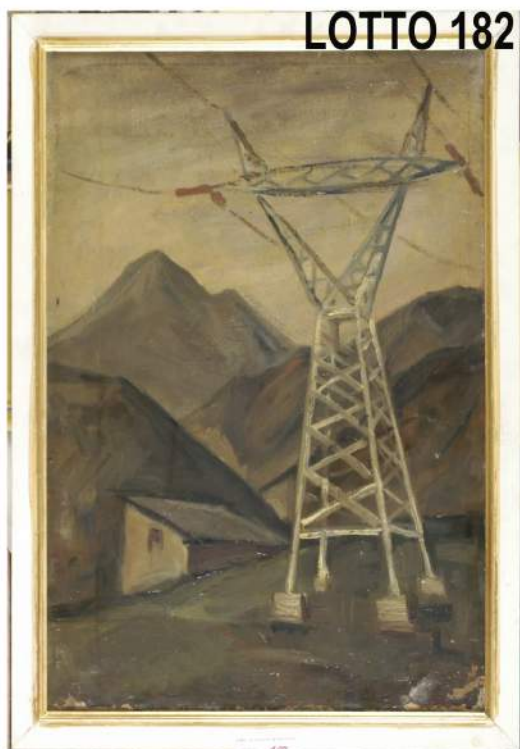

LOTTO 180

LOTTO 180
ATTILIO ALFIERI (1904 – 1992)
EURO 300,00 / STIMA 1.200 – 1.300
 DIPINTO OLIO SU TELA
 RAFF. NATURA MORTA
 MIS. 76 X 56

LOTTO 181

LOTTO 181
ATTILIO ALFIERI (1904 – 1992)
EURO 300,00 / STIMA 1.200 – 1.300
 DIPINTO OLIO SU TELA
 RAFF. NATURA MORTA
 MIS. 60 X 45