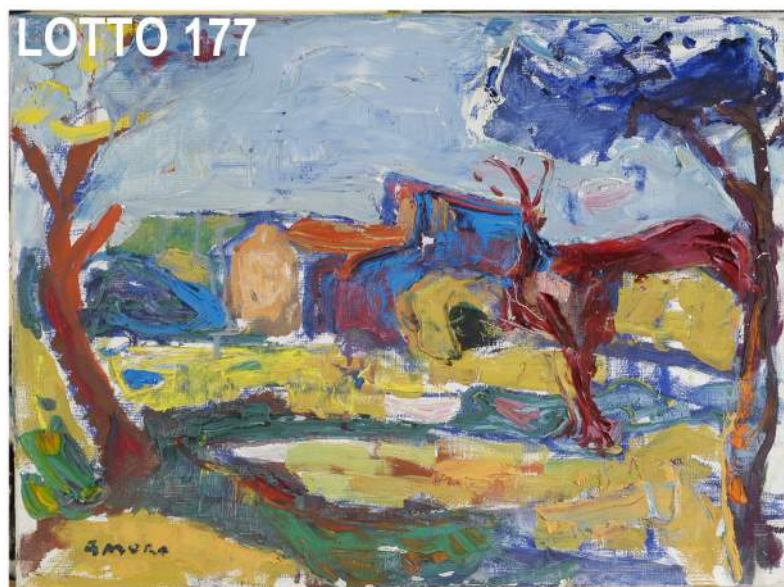

LOTTO 174

LOTTO 175

LOTTO 176

LOTTO 177