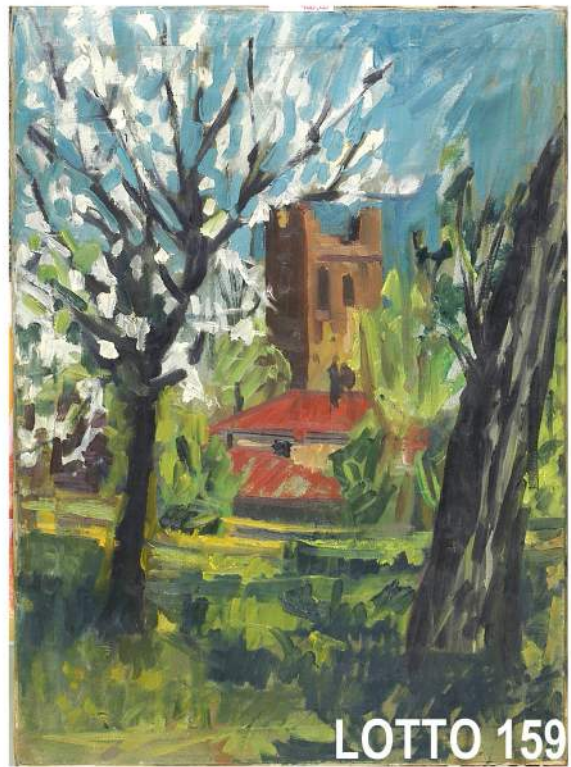

LOTTO 157
GIACOMO MALFANTI (1907 - 1998)
EURO 750,00 / STIMA 1.200 – 1.300
DIPINTO OLIO SU TELA
RAFF. MATERNITA'
MIS. 50 X 60

LOTTO 159
GORRA
EURO 400,00 / STIMA 1.000 – 1.200
DIPINTO OLIO SU TELA
RAFF. CASTELLO DI SAN GIORGIO PIACENTINO
MIS. 60 X 80