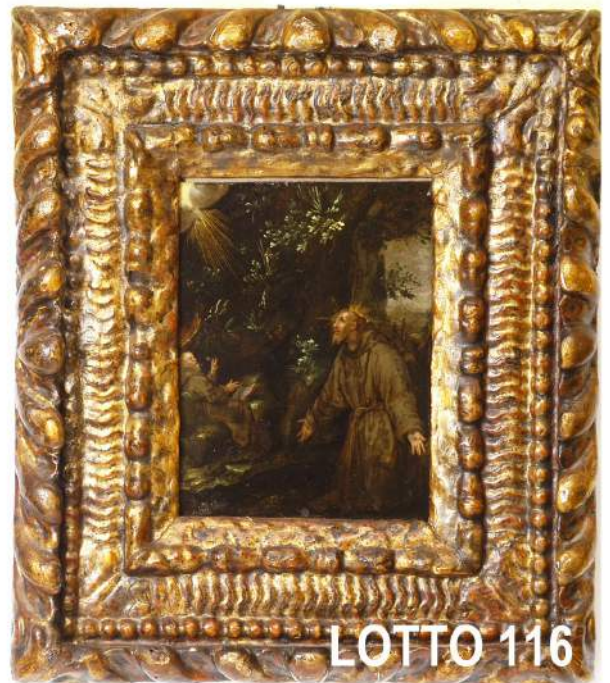

LOTTO 116
HANS ROTTENHAMMER (1565 - 1625)
EURO 18.000 / STIMA 28.000 – 30.000
DIPINTO OLIO SU RAME
RAFF. SAN FRANCESCO CHE RICEVE
LE STIMATE
MIS. 24 X 18
CORREDATO DA AUTENTICA