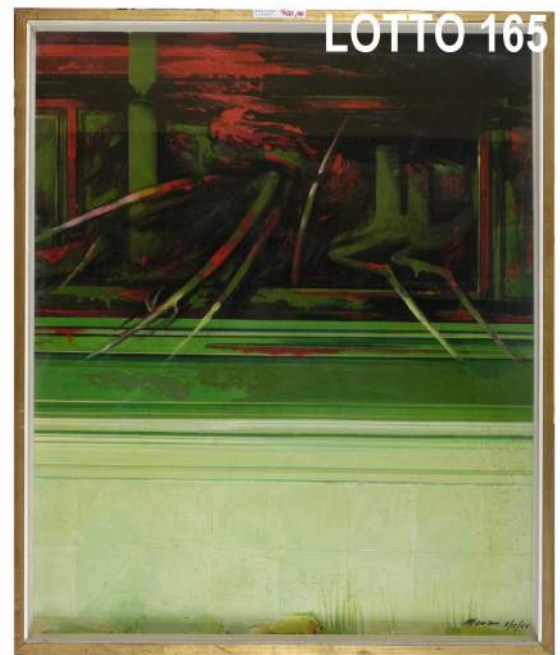

LOTTO 163
LEONARDO SPREAFICO (1907 - 1974)
EURO 500,00 / STIMA 1.000 – 1.200
DIPINTO OLIO SU TAVOLA
RAFF. PAESAGGIO COLLINARE
MIS. 57 X 48

LOTTO 165