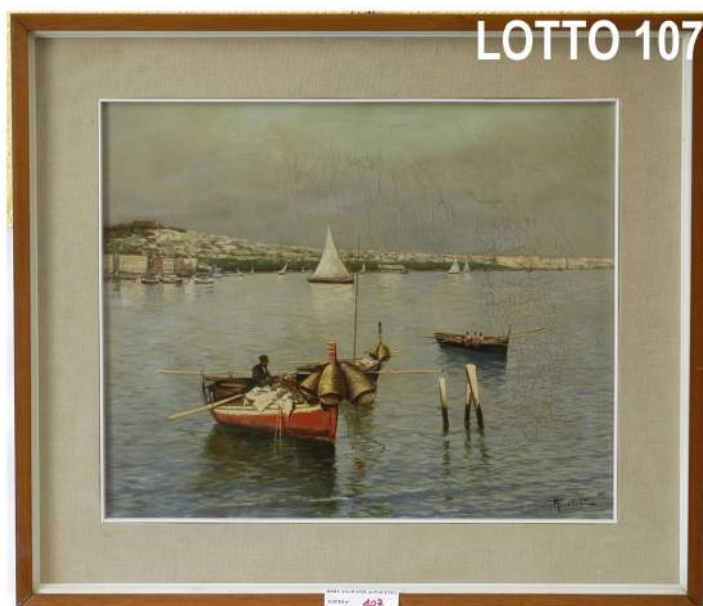

LOTTO 104

LOTTO 104
ERCOLE PIGNATELLI (1935)
EURO 1.500,00 / STIMA 2.000 – 2.200
 DIPINTO OLIO SU TELA
 RAFF. PAESAGGIO ASTRATTO
 MIS. 100 X 80

LOTTO 105

LOTTO 105
FRANK STONE
EURO 600,00 / STIMA 1.000 – 1.200
 LOTTO COMPOSTO DA 02 DIPINTI
 OLIO SU TELA
 RAFF. PAESAGGI DI MONTAGNA
 INIZI DEL XX° SEC.
 MIS. 60 X 30

LOTTO 106

LOTTO 106
ANONIMO INIZI DEL XX° SEC.
EURO 400,00 / STIMA 800 – 1.000
 DIPINTO OLIO SU TELA
 RAFF. LAGO CON BARCHETTA
 MIS. 53 X 45

LOTTO 107

LOTTO 107
FIRMA ILLEGGIBILE
EURO 300,00 / STIMA 700 - 800
 DIPINTO OLIO SU TELA
 RAFF. MARINA CON PESCATORE
 INIZI DEL XX° SEC.
 MIS. 40 X 47