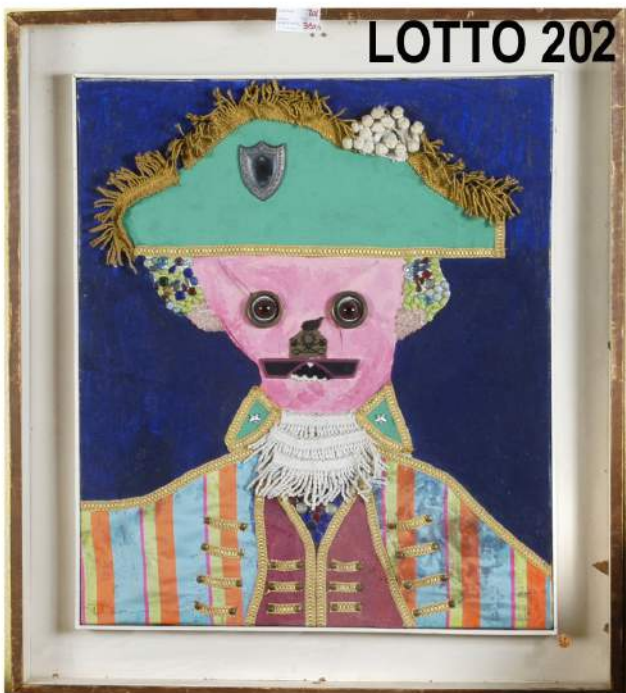

LOTTO 202

LOTTO 202
TONY DALLARA (1936)
EURO 350,00 / STIMA 800 – 1.000
OPERA A COLLAGE E TECNICA MISTA
RAFF. GENERALE
MIS. 60 X 70