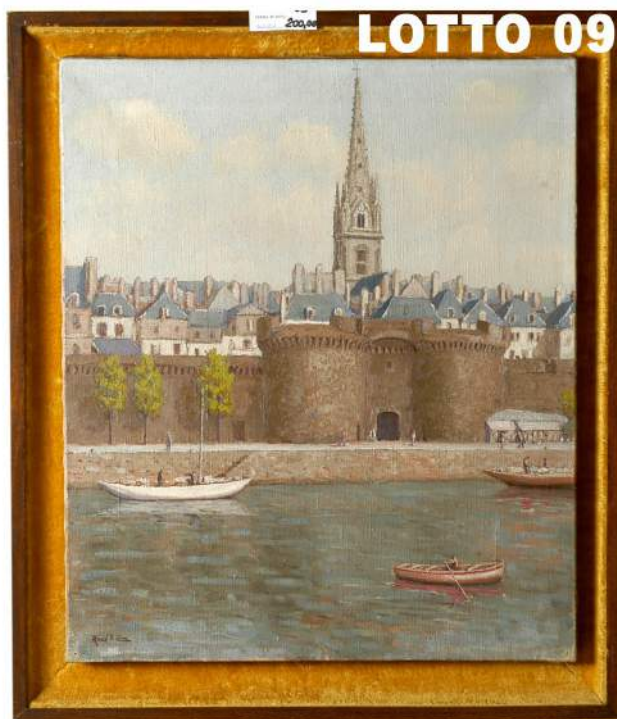

LOTTO 09
RENE' DULIEU (1941)
STIMA 200,00 / 400,00
DIPINTO OLIO SU TELA
RAFF. PARIGI NEL 1941
MIS. 65 X 54
FIRMATO IN BASSO A SINISTRA