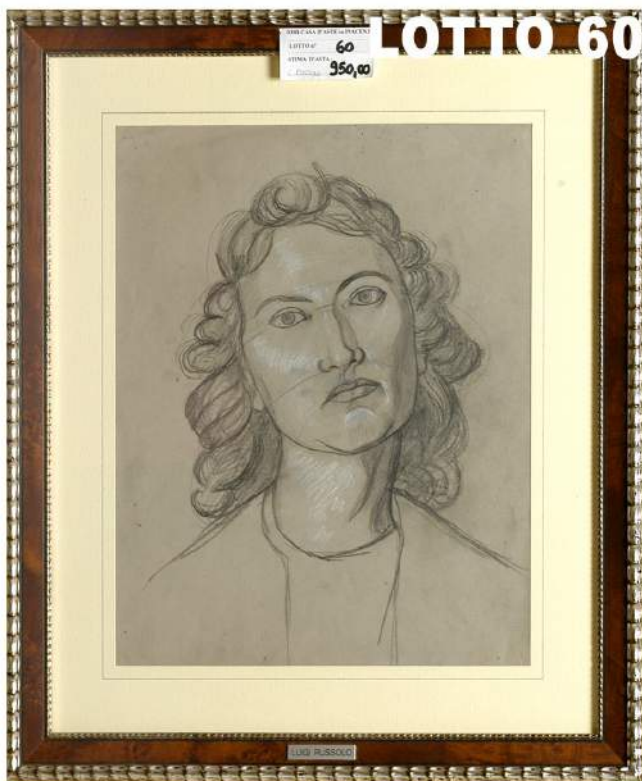

LOTTO 60
LUIGI RUSSOLO (1885 – 1947)
STIMA 950,00 / 1.500,00
DISEGNO MATITA SU CARTA
RAFF. VISO DI DONNA
MIS. 32 X 40
CORREDATO DA AUTENTICA
ARCHIVIO LUIGI RUSSOLO