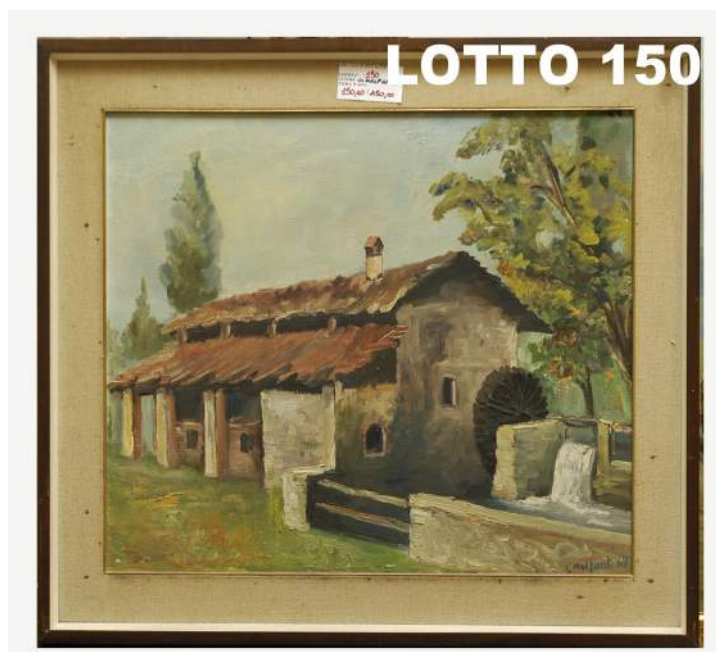

LOTTO 148

LOTTO 148
GINORI
STIMA 100,00 / 200,00
SERVIZIO IN ARGENTO E CERAMICA
COMPOSTO DA 6 TAZZINE
ITALIA META' DEL XX° SEC.

LOTTO 149

LOTTO 149
GIACOMO MALFANTI (1907 – 1998)
STIMA 150,00 / 450,00
 DIPINTO OLIO SU TELA
 RAFF. PAESAGGIO MONTANO CON RUSCELLO
 MIS. 58 X 48
 FIRMATO E DATATO 1962 IN BASSO A SINISTRA