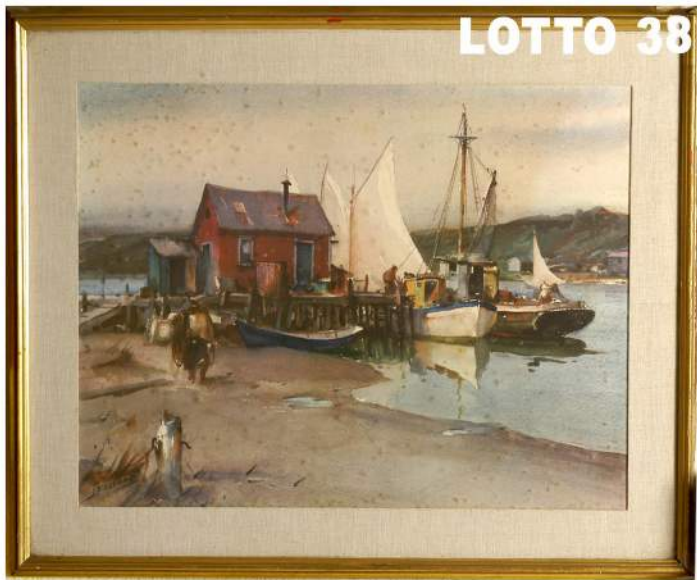

LOTTO 36
ENRICO SORIO (1838 – 1909)
STIMA 400,00 / 800,00
DIPINTO OLIO SU TELA
RAFF. BOZZETTO DI DONNA
MIS. 60 X 74
FIRMATO IN BASSO A DESTRA

LOTTO 38
JAMES MILTON SESSIONS (1882 – 1962)
STIMA 200,00 / 600,00
DIPINTO ACQUERELLO E TEMPERA SU TAVOLA
RAFF. MARINA
MIS. 60 X 45
FIRMATO IN BASSO A SINISTRA