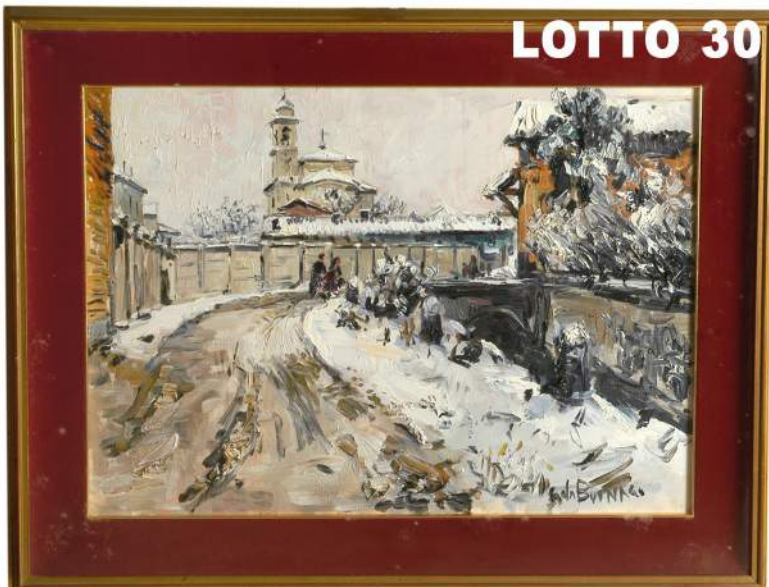

LOTTO 30

LOTTO 30
GIOVANNI DA BUSNAGO (1908 – 1972)
STIMA 600,00 / 1.200,00
DIPINTO OLIO SU TELA
RAFF. CHIESA INNEVATA
MIS. 68 X 48
FIRMATO IN BASSO A DESTRA