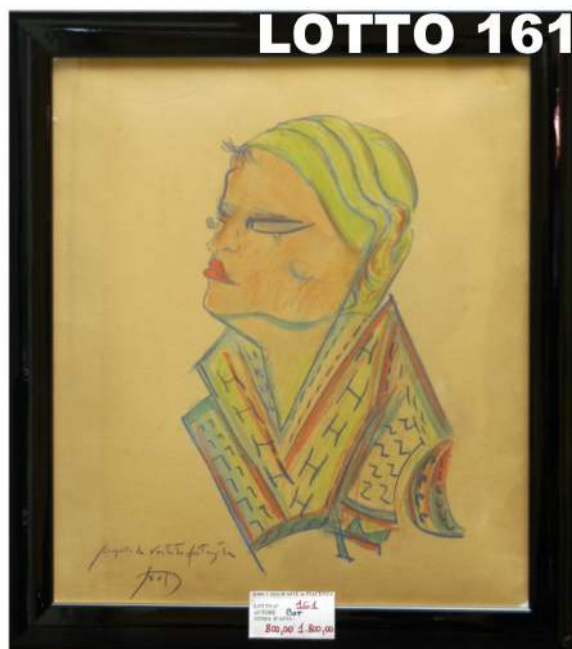

LOTTO 158
STIMA 100,00 / 200,00
AMPOLLINA RELIGIOSA
IN METALLO ARGENTATO
ITALIA FINE DEL XIX° SEC.

LOTTO 161

LOTTO 161
OSVALDO BARBIERI "BOT" (1895 - 1958)
STIMA 800,00 / 1.800,00
DISEGNO PASTELLO SU CARTA
INTITOLATO "PROGETTO DI VESTITO
FUTURISTA"
MIS. 40 X 44
FIRMATO IN BASSO A SINISTRA