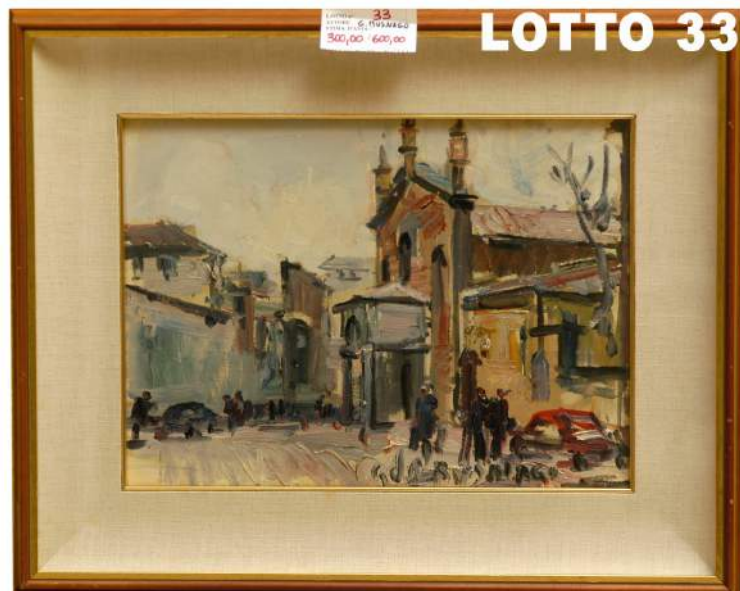

LOTTO 31
GIOVANNI DA BUSNAGO (1908 - 1972)
STIMA 500,00 / 1.000,00
DIPINTO OLIO SU TELA
RAFF. NAVIGLIO DI MILANO
MIS. 58 X 50
FIRMATO IN BASSO A DESTRA

LOTTO 33