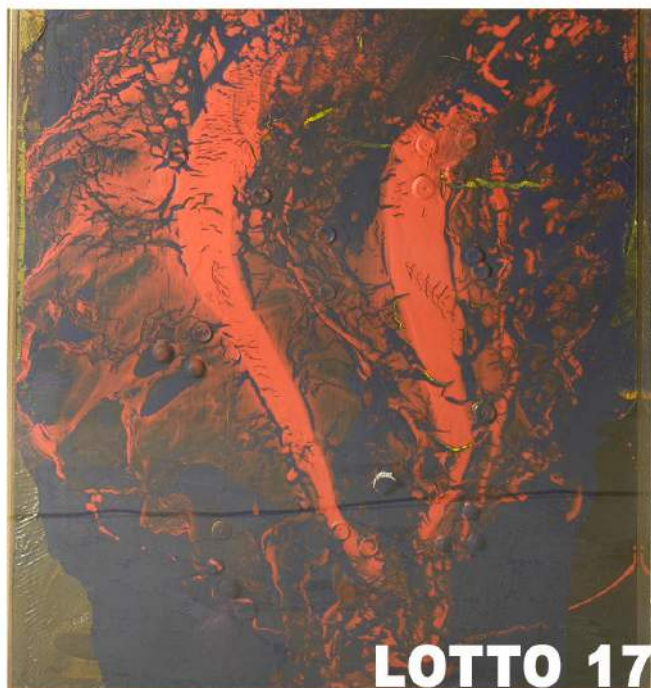

LOTTO 17
LUIGI SONZINI (1942)
STIMA 1.800,00 / 2.500,00
DIPINTO ACRILICO TECNICA MISTA
RAFF. ASTRATTO
MIS. 80 X 92