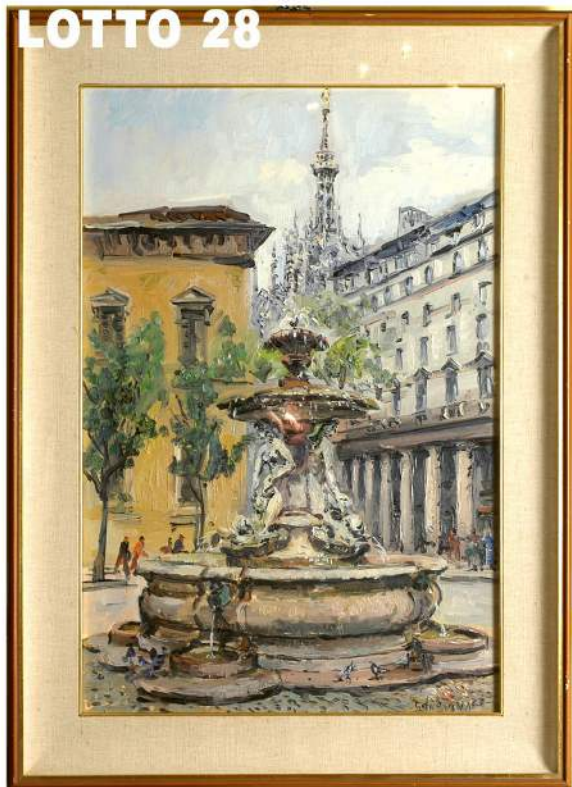

LOTTO 28

LOTTO 28
GIOVANNI DA BUSNAGO (1908 – 1972)
STIMA 700,00 / 1.400,00
DIPINTO OLIO SU TELA
RAFF. FONTANA DI MILANO
MIS. 48 X 68
FIRMATO IN BASSO A DESTRA