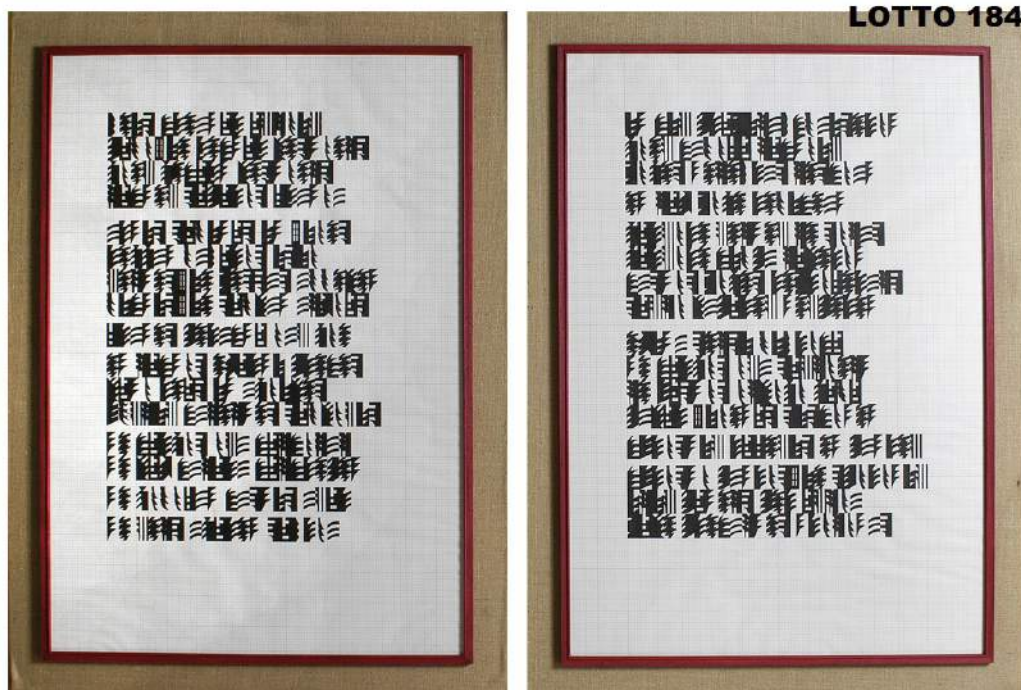

LOTTO 184
MARA CANTONI (1968)
STIMA 2.500,00 / 5.000,00
LOTTO COMPOSTO DA 02 PANNELLI A INCHIOSTRO SU CARTA MILLIMETRATA
MONTATI IN TELAIO DI YUTA E VETRO ANTIRIFLESSO
INTITOLATI "HOMORITMICA"
MIS. 70 X 100
ANNO 2011