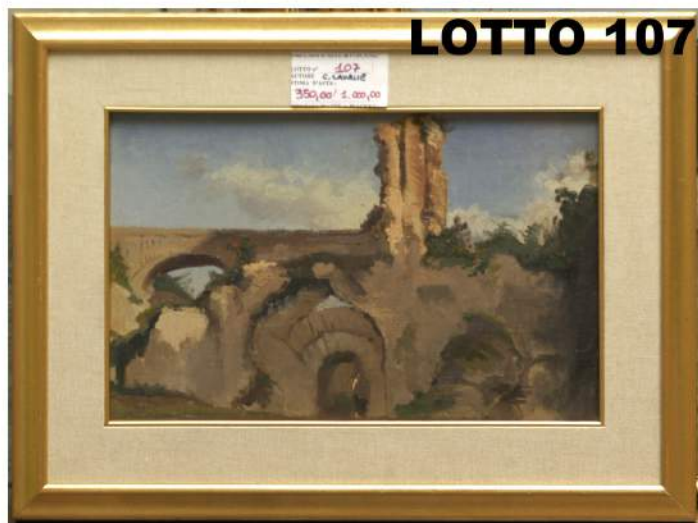

LOTTO 107

LOTTO 107
CESARE CAVALIE (1835 – 1907)
STIMA 350,00 / 1.000,00
DIPINTO OLIO SU TELA
RAFF. PONTE DIROCCATO
MIS. 22 X 35