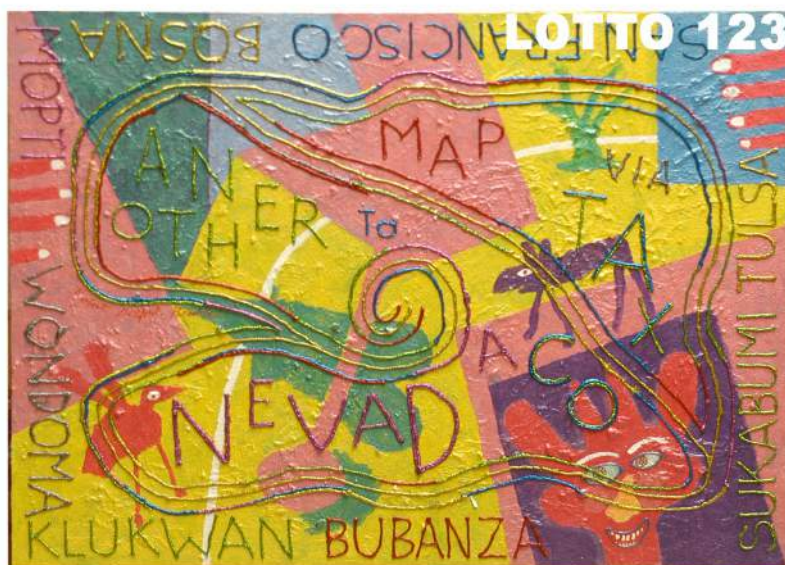

LOTTO 121
ELISABETTA SIRANI (1638 – 1665)
STIMA 13.000,00 / 28.000,00
DIPINTO OLIO SU TELA
RAFF. SANTA MADDALENA
MIS. 63 X 77
CORREDATO DA LETTERA
DEL PROF. ANDREA EMILIANI

LOTTO 123
ROBERT DELFORD BROWN
(1930 – 2009)
STIMA 15.000,00 */ 20.000,00
DIPINTO OLIO SU TELA
RAFF. INFORMALE
MIS. 100 X 75
FIRMATO NEL CENTRO A
SINISTRA