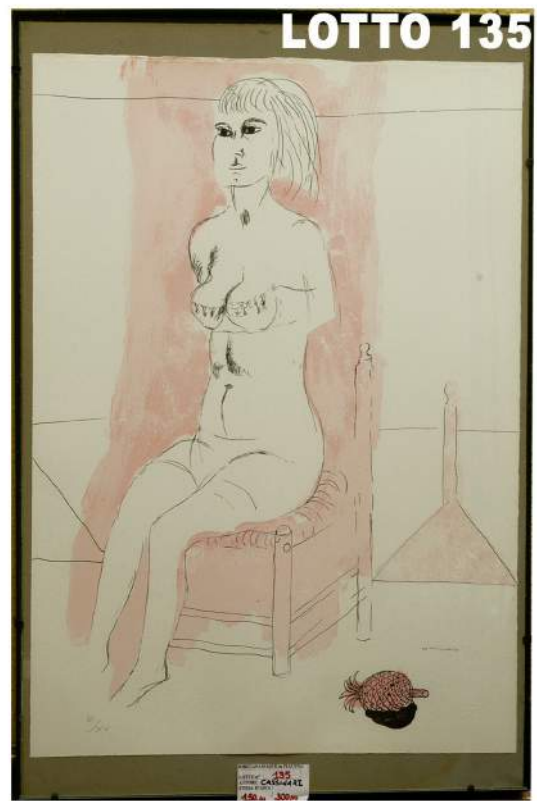

LOTTO 135
BRUNO CASSINARI (1912 – 1992)
STIMA 150,00 / 300,00
LITO
RAFF. DONNA SEDUTA
MIS. 47 X 63
FIRMATA IN BASSO A DESTRA
SIGLATA 3 / 15