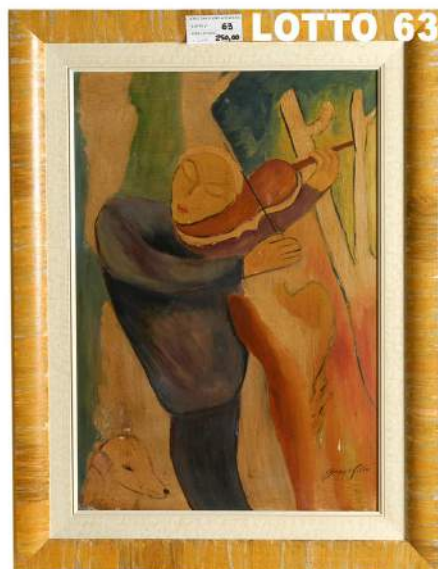

LOTTO 61
LUIGI RUSSOLO (1885 – 1947)
STIMA 150,00 / 250,00
INCISIONE AD ACQUAFORTE
INTITOLATO "MASCHERE"
MIS. 18 X 25
SIGLATA 20 / 30

LOTTO 63
GYENE GITTA
STIMA 250,00 / 400,00
DIPINTO OLIO SU TAVOLA
RAFF. VIOLINISTA CON CANE
MIS. 40 X 58
FIRMATO IN BASSO A DESTRA