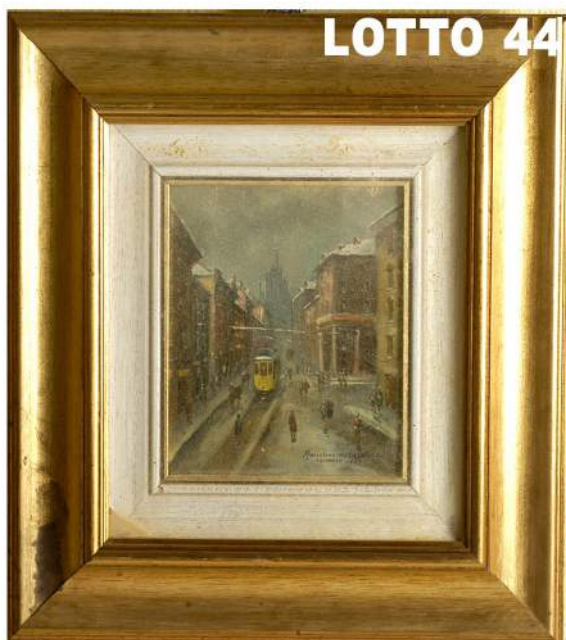

LOTTO 44
MARIOLINO DA CARAVAGGIO (1923 – 1992)
STIMA 200,00 / 400,00
DIPINTO OLIO SU CARTONE
RAFF. MILANO
MIS. 18 X 20
FIRMATO E DATATO 1983 IN BASSO A DESTRA