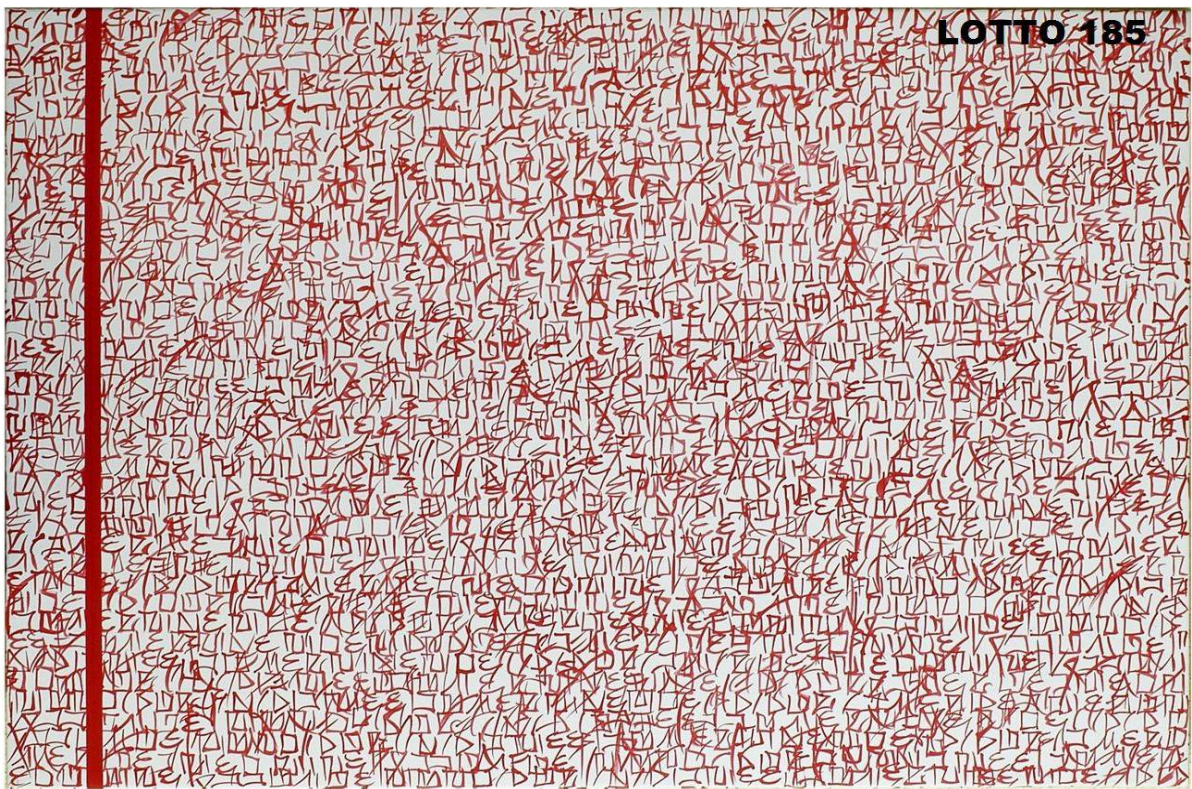

LOTTO 185
MARA CANTONI (1968)
STIMA 1.500,00 / 3.000,00
DIPINTO TEMPERA ACRILICA E TRAME DI COTONE SU TELA
INTITOLATO "CANTO IN CONTRAPPUNTO"
MIS. 80 X 120
ANNO 2012