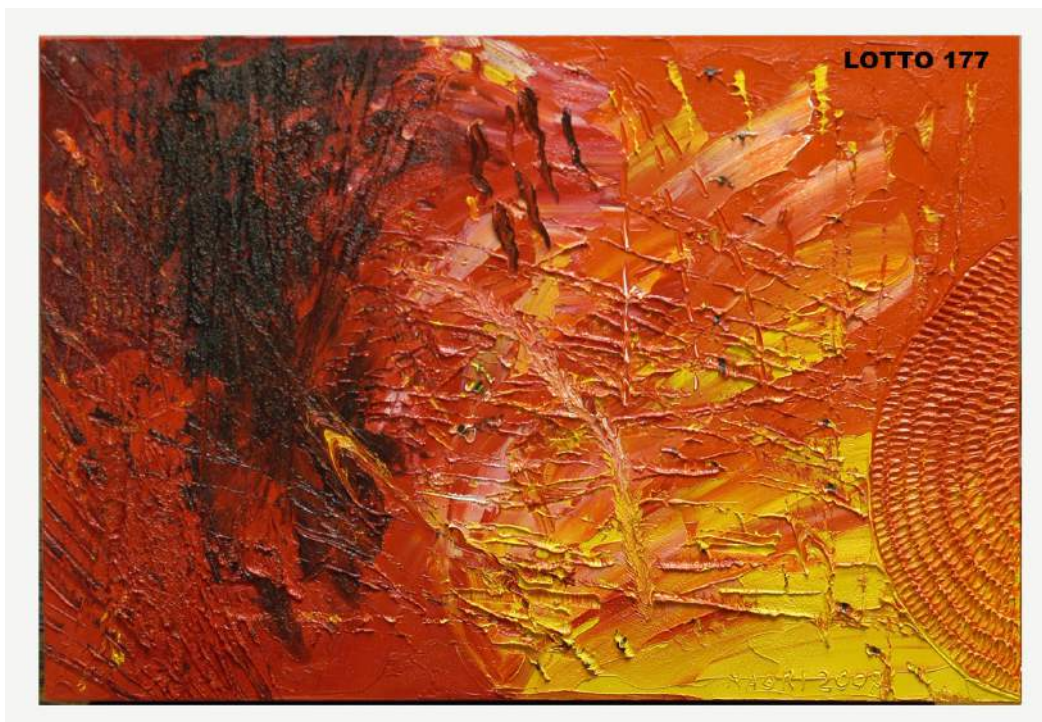

LOTTO 177
PIERDOMENICO MAGRI (1943)
STIMA 2.100,00 / 5.000,00
DIPINTO OLIO SU TELA
INTITOLATO "SOLO SCUDO"
MIS. 70 X 100
FIRMATO E DATATO 2007 IN BASSO A DESTRA