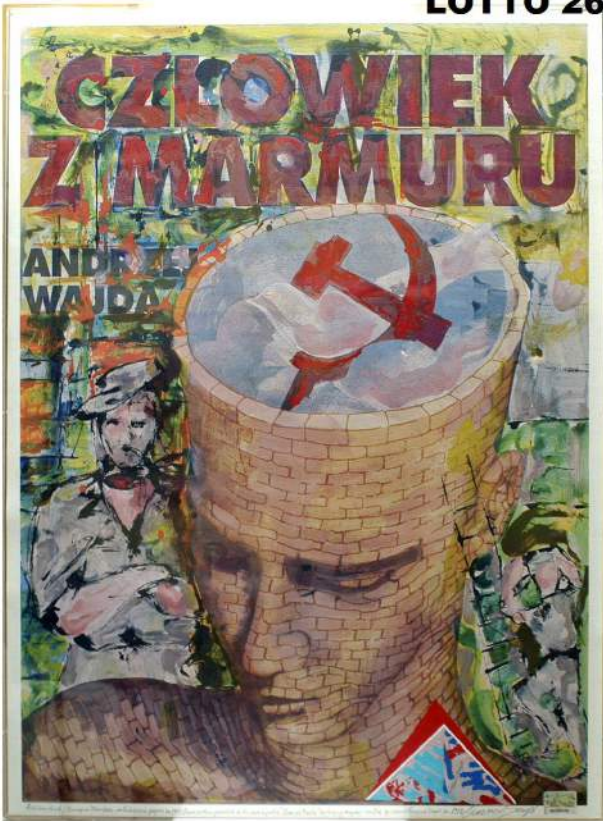

LOTTO 267

LOTTO 267

FRANCO SCEPI (1941)

STIMA 5.000,00 * / 12.000,00

OPERA UNICA RETOUCED DALL'ARTISTA
TECNICA MISTA, INCHIOSTRI SERIGRAFICI A
CALDO SU CARTA MARTELLATA

RAFF. L'UOMO DELLA PACE

ISPIRATO ALL'ARTISTA DA KAROL WOITJLA

MIS. 140 X 100 ANNO 1991

OPERA GARANTITA DA UNICO NUMERO

01110507220293