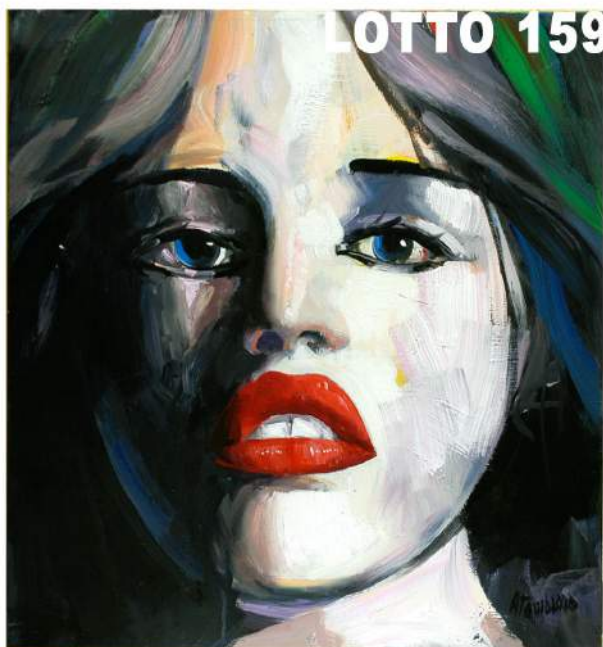

LOTTO 157
GASTONE BREDDO (1915 – 1991)
STIMA 500,00 / 1.000,00
DIPINTO OLIO SU TELA
RAFF. NATURA MORTA
MIS. 70 X 48
FIRMATO IN BASSO A DESTRA

LOTTO 159

LOTTO 159
ANTONIO TAMBURRO (1948)
STIMA 500,00 / 1.000,00
DIPINTO OLIO SU TELA
RAFF. VOLTO DI DONNA
MIS. 60 X 60
FIRMATO IN BASSO A DESTRA