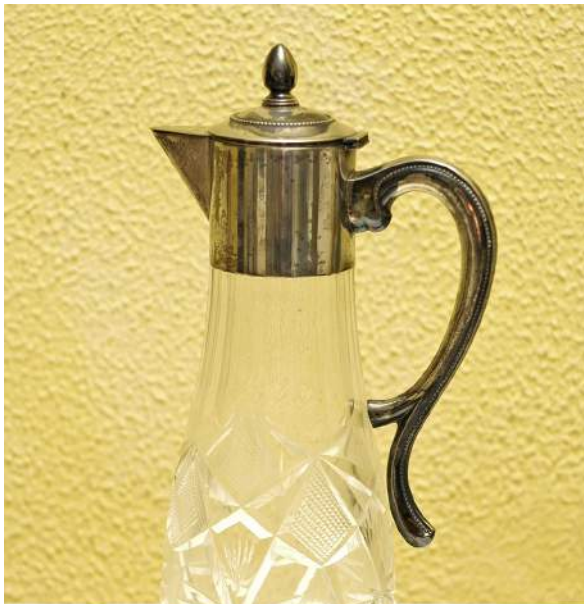

LOTTO 22

LOTTO 22
STIMA 120,00 / 300,00
BOTTIGLIA IN CRISTALLO E ARGENTO 800
H. 30
ITALIA META' DEL XX° SEC.