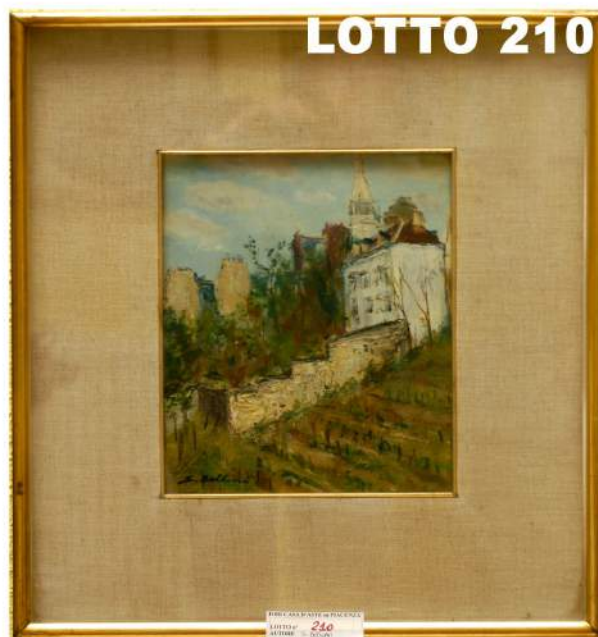

LOTTO 208
GINO FEDERICI (1888 - 1973)
STIMA 1.200,00 / 2.000,00
DIPINTO OLIO SU TELA
RAFF. PAESAGGIO MONTANO
MIS. 50 X 38
FIRMATO IN BASSO A SINISTRA

LOTTO 210
SERGE BELLONI (1925 - 2005)
STIMA 800,00 / 1.600,00
DIPINTO OLIO SU CARTONE
RAFF. LE VIGNE DI MONTMARTRE A PARIGI
MIS. 20 X 25
FIRMATO IN BASSO A SINISTRA
E DEDICA AL RETRO