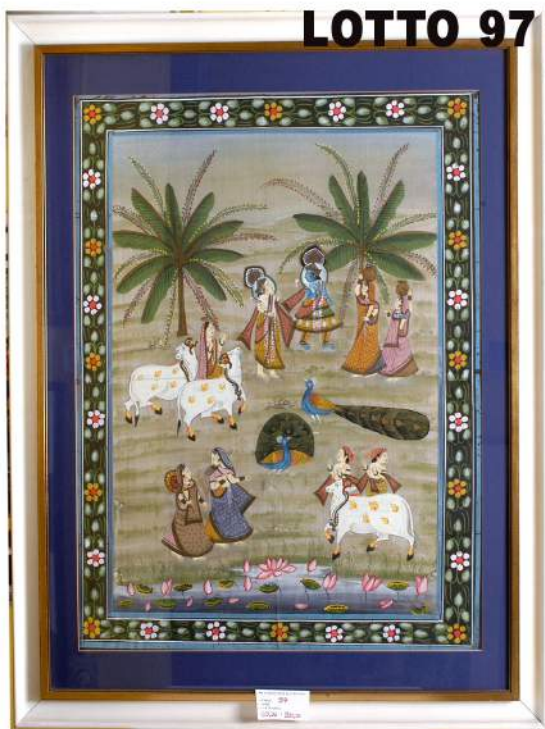

LOTTO 95
SGAMBATI N.
STIMA 100,00 / 300,00
DIPINTO OLIO SU TAVOLA
RAFF. BORGO DI CASE
MIS. 35 X 50
FIRMATO IN BASSO A DESTRA

LOTTO 97

LOTTO 97
STIMA 100,00 / 200,00
DIPINTO OLIO SU SETA
RAFF. SCENA INDIANA
MIS. 50 X 70