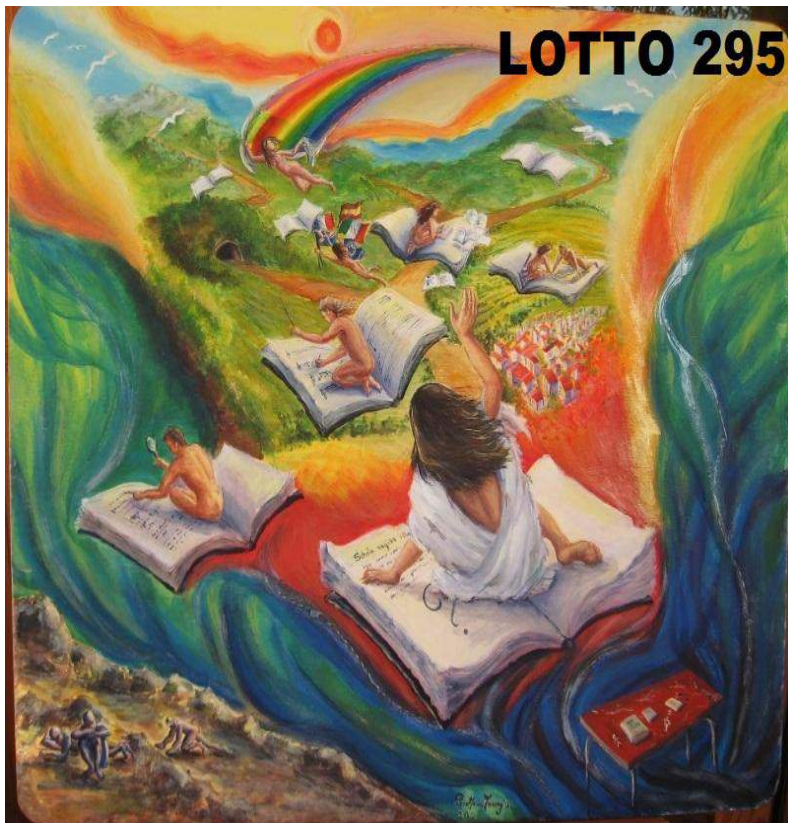

LOTTO 294
ANNUNZIATA FIUMI LOOSLI (1946)
STIMA 4.100,00 * / 5.500,00
DIPINTO ACQUERELLO SU CARTA
RAFF. SINFONIA IN BLU E BIANCO
ANNO 2001 MIS. 70 X 100

LOTTO 295

LOTTO 295
ROSA MARIA MARONGIU (1963)
STIMA 6.000,00 * / 8.000,00
DIPINTO ACRILICO E SABBIA
SU TAVOLA
INT. "SCHOLA MAGISTRA VITAE"
ANNO 2012
MIS. 74 X 60