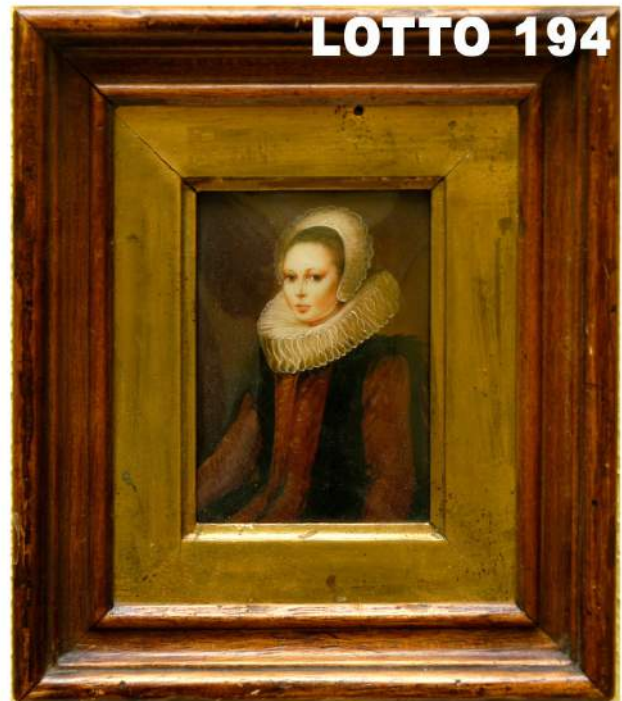

LOTTO 194

LOTTO 194
IDA CALZOLARI (1936)
STIMA 100,00 / 180,00
DIPINTO A MINIATURA
RAFF. NOBILDONNA
MIS. 8 X 12