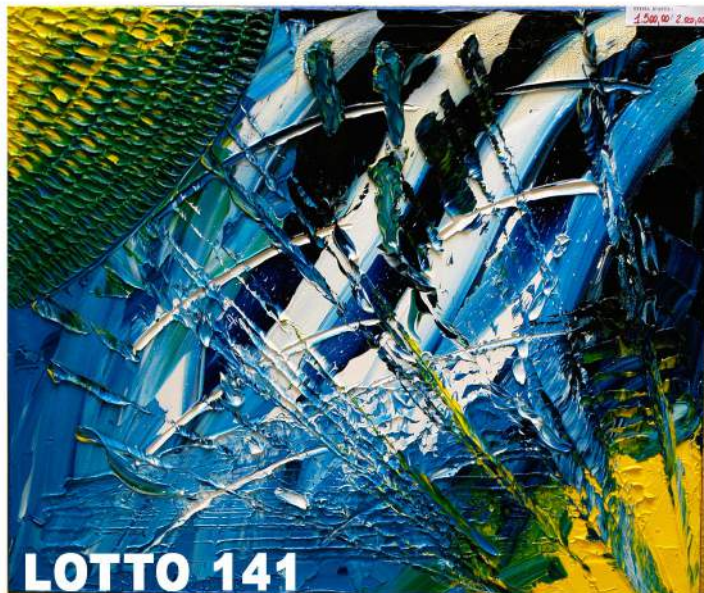

ASTA N° 14 DEL 25/11/2012

TERZA TORNATA ORE 15.00

I LOTTI DELLE OPERE D'ARTE FIGURATIVE AVENTI MENO DI 70 ANNI CONTRASSEGNA TI CON *
E AGGIUDICATI AD UN IMPORTO SUPERIORE AI 3.000,00 EURO SONO SOGGETTI ALL'IMPOSTA SUL DIRITTO DI SEGUITO A
CARICO DEL VENDITORE (DLGS n°118 del 13/2/2006)

LOTTO 141
PIERDOMENICO MAGRI (1943)
STIMA 1.500,00 / 2.000,00
DIPINTO OLIO SU TELA
INTITOLATO "SOLO SCUDO"
MIS. 50 X 60
FIRMATO E DATATO 2007 IN BASSO A SINISTRA