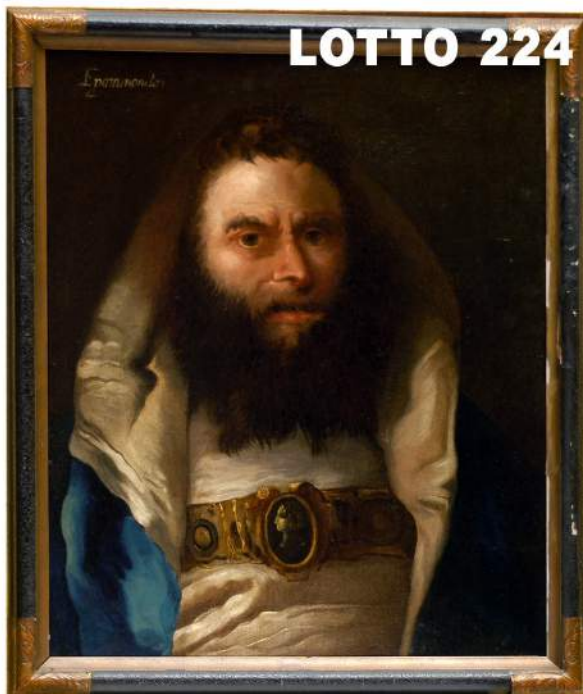

LOTTO 223
ATTR. G. D. FERRETTI (1692 - 1766)
STIMA 6.000,00 / 9.000,00
DIPINTO OLIO SU TELA
RAFF. SAN GIOVANNI BATTISTA NUDO
MIS. 65 X 94

LOTTO 224
ATTR. LORENZO TIEPOLO (1736 – 1776)
STIMA 6.000,00 / 9.000,00
DIPINTO OLIO SU TELA
RAFF. FILOSOFO EPAMINONDA
MIS. 49 X 60