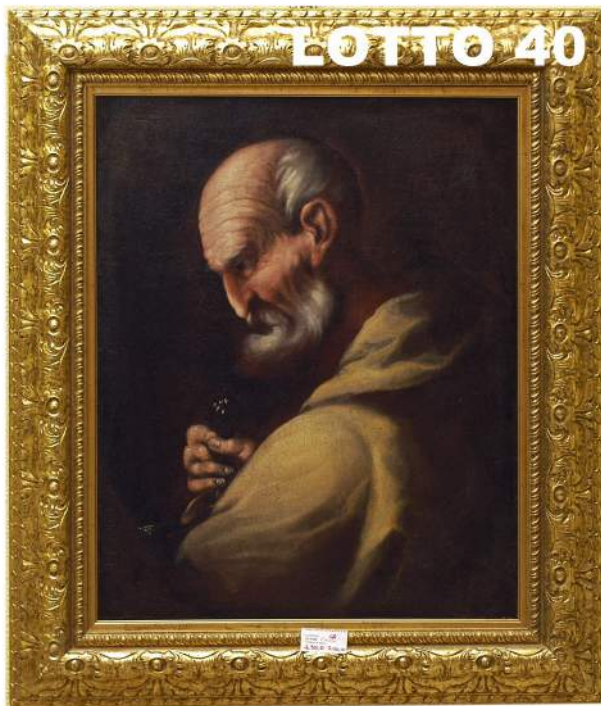

LOTTO 38
RINALDO AGAZZI (1857 – 1939)
STIMA 1.600,00 / 2.600,00
DIPINTO OLIO SU TAVOLA
RAFF. PAESAGGIO MONTANO
MIS. 52 X 40
FIRMATO E DATATO 1930 IN BASSO A DESTRA

LOTTO 40

LOTTO 40
ATTRIBUITO PIETRO MUTTONI (1603 – 1678)
STIMA 4.500,00 / 7.000,00
DIPINTO OLIO SU TELA
RAFF. FILOSOFO
MIS. 64 X 80