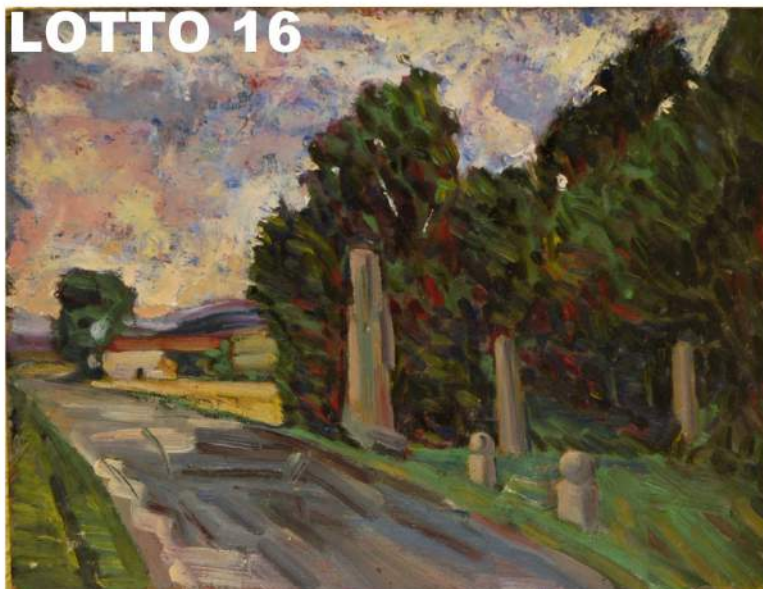

LOTTO 15

LOTTO 15
STIMA 300,00 / 600,00
 SPECCHIERINA CON CORNICE
 IN LEGNO SCOLPITO E DORATO
 A FOGLIA MIS. 47 X 60
 ITALIA INIZI DEL XIX° SEC.

LOTTO 16
MARIO MARENGHI (1904 – 1984)
STIMA 100,00 / 200,00
DIPINTO OLIO SU TAVOLETTA
RAFF. PAESAGGIO
MIS. 40 X 30
AUTENTICATO A RETRO DAL PROF. FERDINANDO ARISI