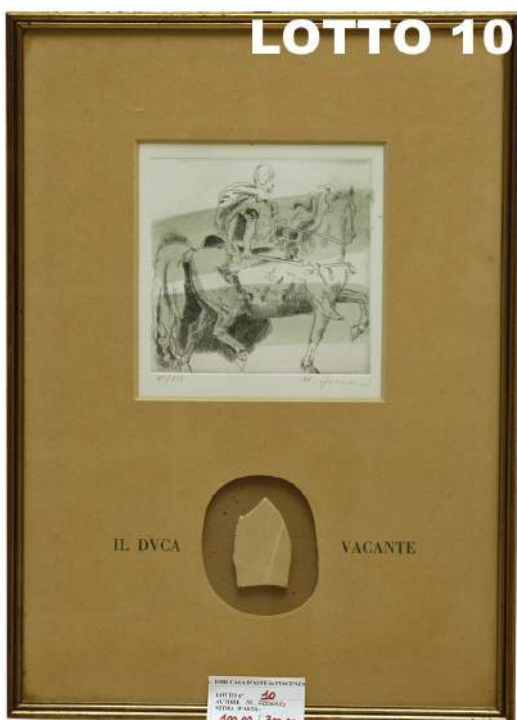

LOTTO 09
REMO BRINDISI (1918 - 1996)
STIMA 100,00 / 300,00
 LITO RAFF. PASTORELLO
 CON PECORELLA
 MIS. 41 X 56
 SIGLATA 50 / 99
 FIRMATA IN BASSO A DESTRA

LOTTO 10
MAURO FORNARI (1949)
STIMA 100,00 / 300,00
 STAMPA RAFF. IL DUCA VACANTE
 MIS. 16 X 16
 SIGLATA 90 / 120
 FIRMATA IN BASSO A DESTRA