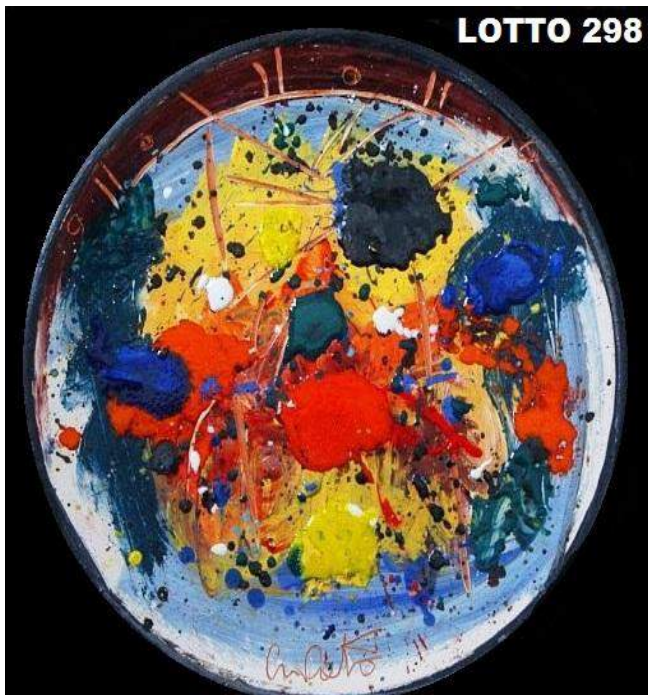

LOTTO 298

LOTTO 299

LOTTO 300

LOTTO 301