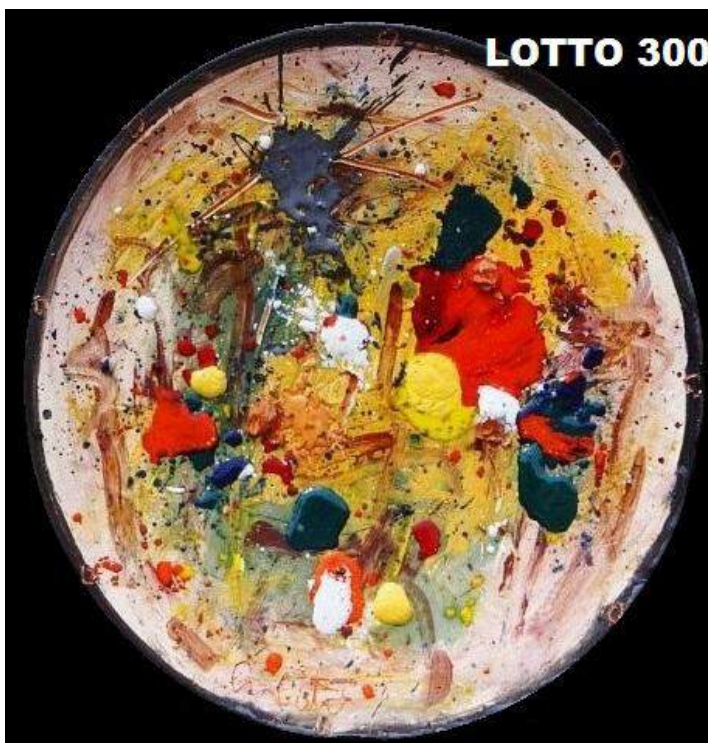

LOTTO 298

LOTTO 298
IVAN CUVATO
STIMA 1.350,00 / 2.500,00
OPERA SMALTI E OSSIDI SU CERAMICA
INT. "INGOBBIATO"
ANNO 2011
MIS. 60 X 60

LOTTO 299

LOTTO 299
IVAN CUVATO
STIMA 1.350,00 / 2.500,00
OPERA SMALTI E OSSIDI SU CERAMICA
INT. "INGOBBIATO"
ANNO 2011
MIS. 60 X 60