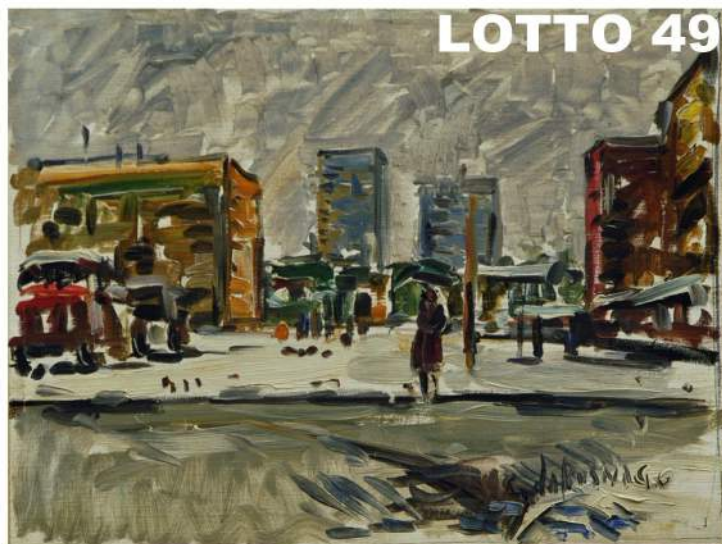

LOTTO 49

LOTTO 49
GIOVANNI DA BUSNAGO (1908 – 1972)
STIMA 100,00 / 500,00
DIPINTO OLIO SU CARTONCINO
RAFF. PAESAGGIO CITTADINO
MIS. 30 X 40
FIRMATO IN BASSO A DESTRA