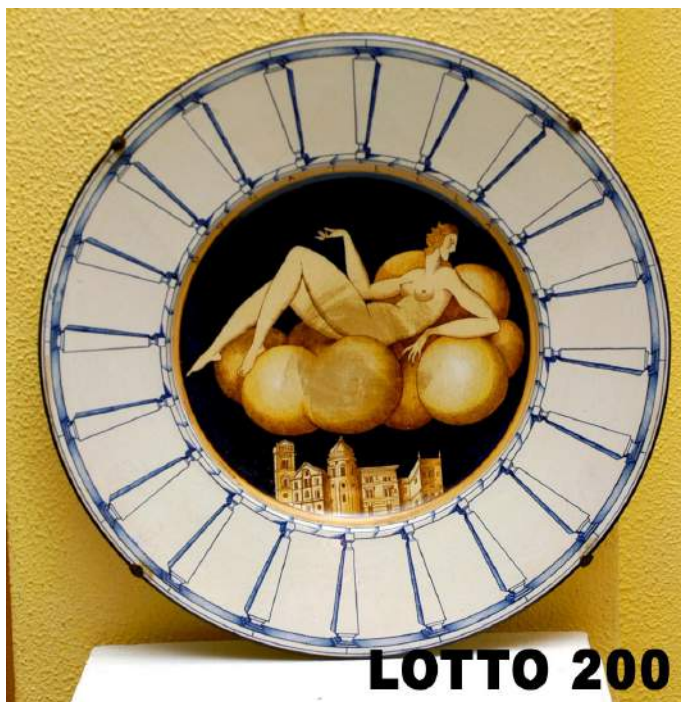

LOTTO 199

LOTTO 199

GIO' PONTI (1891 – 1979)

STIMA 8.500,00 * / 12.000,00

PIATTO IN CERAMICA GINORI DIPINTA

INT. DONATELLA

DIAM. 46

LOTTO 200

LOTTO 200

GIO' PONTI (1891 – 1979)

STIMA 8.500,00 * / 12.000,00

PIATTO IN CERAMICA DIPINTA

INT. DONATELLA

DIAM. 47

FIRMATO E DATATO AL RETRO GINORI 1925

LOTTO 201