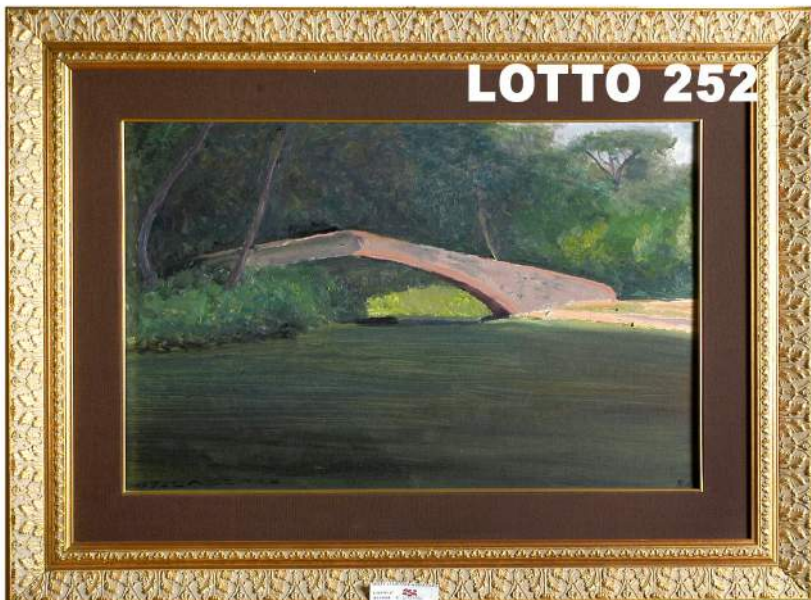

LOTTO 249

LOTTO 249
PIO JORIS (1843 - 1921)
STIMA 1.000,00 / 2.000,00
 DIPINTO OLIO SU CARTONE
 RAFF. FIGURA DI DONNA
 MIS. 28 X 22
 FIRMATO IN BASSO A SINISTRA

LOTTO 250
EMILIO MAGISTRETTI (1851 – 1936)
STIMA 1.000,00 / 2.000,00
 DIPINTO OLIO SU TELA
 RAFF. PASSEGGIATA SALUTARE
 MIS. 30,5 X 60,5
 FIRMATO IN BASSO A DESTRA

LOTTO 251
WALTER LAZZARO (1914 - 1989)
STIMA 2.000,00 / 3.000,00
 DIPINTO OLIO SU CARTONE
 INT. "DA LERICI"
 MIS. 30 X 40 DATATO 1986
 FIRMATO IN BASSO A SINISTRA

LOTTO 252
WALTER LAZZARO (1914 – 1989)
STIMA 2.000,00 / 3.000,00
 DIPINTO OLIO SU CARTONE
 RAFF. PONTE DI FIUMETTO
 MIS. 40 X 60
 DATATO 1986
 FIRMATO IN BASSO A SINISTRA