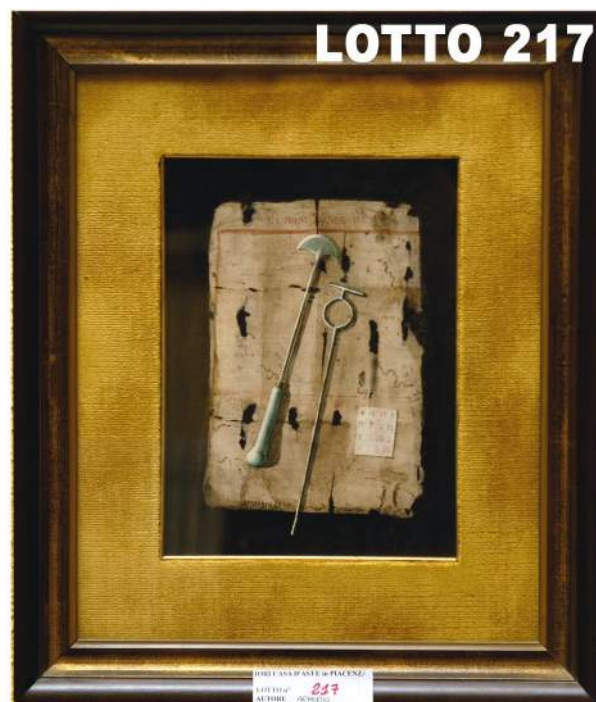

LOTTO 215
PINO PONTI (1905 - 1999)
STIMA 1.000,00 / 1.400,00
DIPINTO OLIO SU TELA
RAFF. VOLTI
MIS. 30 X 40
FIRMATO IN BASSO A DESTRA