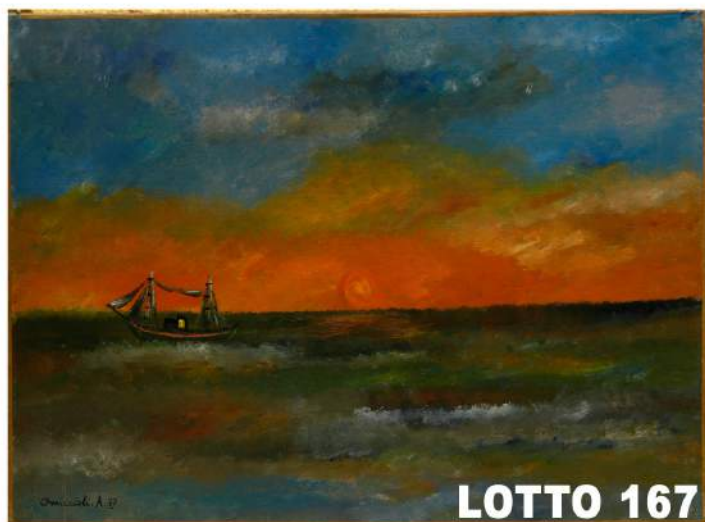

LOTTO 167

LOTTO 167
ALFONSO OMICCIOLI (1923)
STIMA 400,00 / 1.000,00
DIPINTO OLIO SU TELA
RAFF. PESCHERECCIO AL TRAMONTO
MIS. 35 X 50
FIRMATO E DATATO 1977 IN BASSO A SINISTRA
AUTENTICA A RETRO