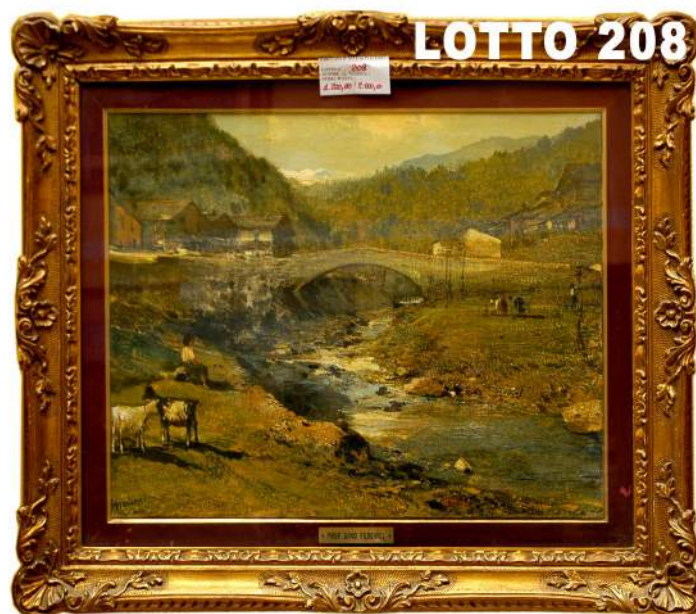

LOTTO 206
A. CAPPELLETTI (XX° SEC.)
STIMA 100,00 / 200,00
LOTTO COMPOSTO DA 02 DISEGNI
PASTELLO SU CARTA
RAFF. NATURA MORTA E VEDUTA DEL DUOMO
DI PIACENZA
FIRMATI IN BASSO A SINISTRA