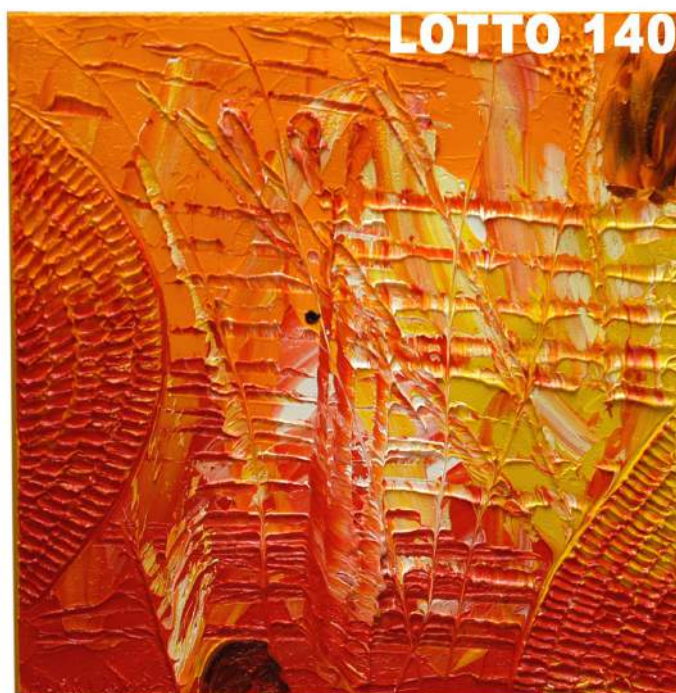

LOTTO 138
LALIQUE
STIMA 80,00 / 150,00
 SCULTURA IN CRISTALLO
 RAFF. FIORI H. 11
 META' DEL XX° SEC.

LOTTO 139
PIERDOMENICO MAGRI (1943)
STIMA 1.950,00 / 2.500,00
 DIPINTO OLIO SU TELA
 INTITOLATO "SOLO SCUDO"
 MIS. 60 X 80
 FIRMATO E DATATO 2007 IN BASSO AL CENTRO