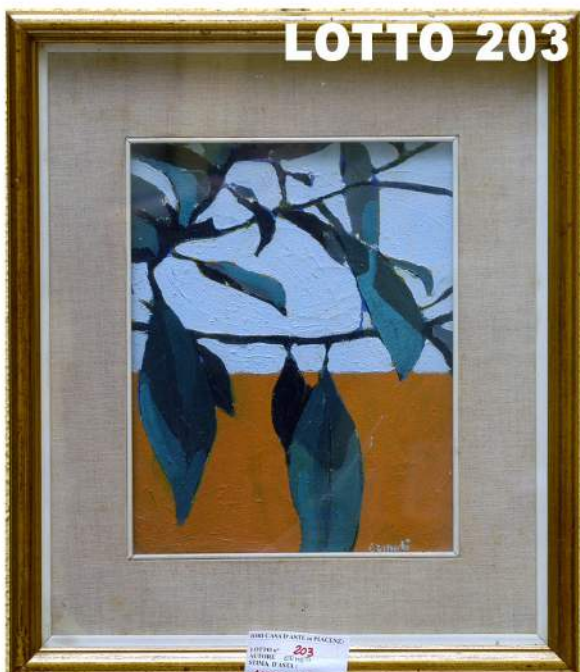

LOTTO 202

GANDOLFI

STIMA 200,00 / 600,00

DIPINTO OLIO SU TAVOLA

RAFF. VASO DI FIORI

MIS. 43 X 53 FIRMATO E DATATO 1972

IN BASSO A SINISTRA

LOTTO 203