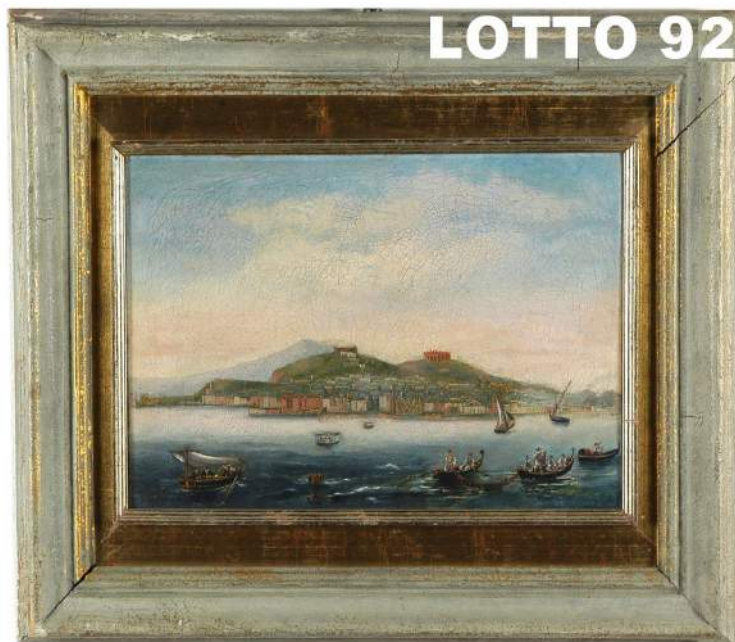

LOTTO 92

LOTTO 92

ANONIMO DEL XIX° SEC.

STIMA 400,00 / 700,00

DIPINTO OLIO SU TELA

RAFF. GOLFO DI NAPOLI

MIS. 29 X 40