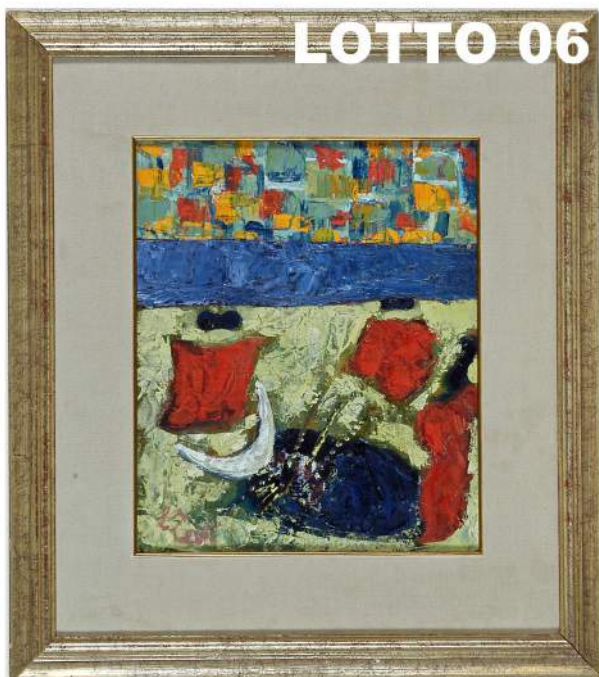

LOTTO 01

LOTTO 01

STIMA 4.000,00 / 7.000,00

TRITTICO COMPOSTO DA OROLOGIO
E COPPIA DI CANDELABRI IN BRONZO DORATO
AL MERCURIO
EPOCA NAPOLEONE III°

LOTTO 02

LOTTO 02

STIMA 150,00 / 300,00

BISCOTTIERA IN SHEFFIELD
INGHILTERRA INIZI DEL XX° SEC.

LOTTO 03

STIMA 100,00 / 200,00

PICCOLA ANGOLIERA
IN LEGNO DI NOCE
INIZI DEL XX° SEC.

LOTTO 03

LOTTO 04

LOTTO 04
STIMA 150,00 / 300,00
PIANTANA IN LEGNO LACCATO E
DORATO
INIZI DEL XX° SEC.

LOTTO 05

LOTTO 05
STIMA 50,00 / 100,00
SCULTURA IN LEGNO
RAFF. TIGRE
META' DEL XX° SEC.

LOTTO 12

POLIDORO VENEZIANO (1515 – 1565)

STIMA 30.000,00 / 50.000,00

IMPORTANTE DIPINTO OLIO SU TAVOLA

RAFF. LA MADONNA E IL BAMBINO CON SAN SEBASTIANO E SAN ROCCO

MIS. 61 X 85

CORREDATO DA AUTENTICA DEL PROF. EGIDIO MARTINI