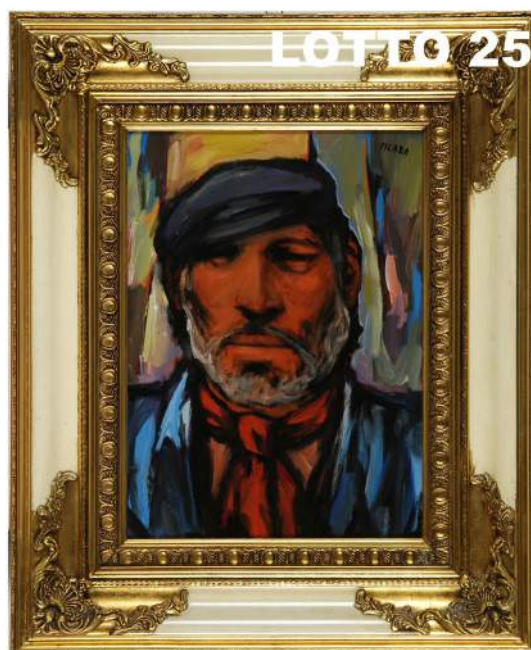

LOTTO 22

LOTTO 23

LOTTO 24

LOTTO 25