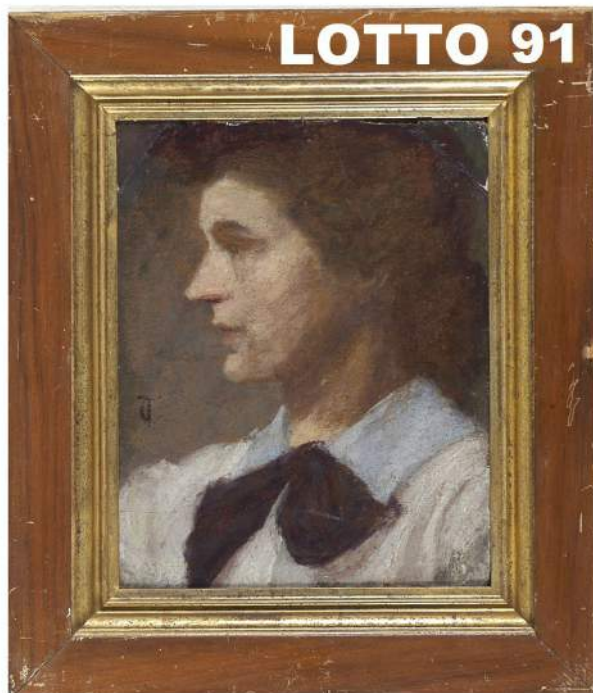

LOTTO 90

LOTTO 90

MICHELE VEDANI (1874 – 1969)

STIMA 1.300,00 / 2.000,00

SCULTURA IN BRONZO

RAFF. NERONE UBRIACO

MIS. 35 X 37 X 30

LOTTO 91