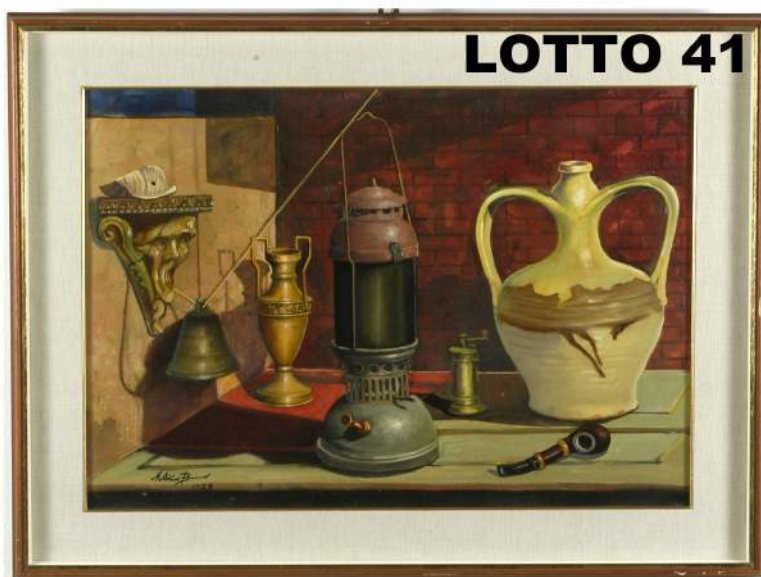

LOTTO 35

LOTTO 35
LUIGI PIGALLE (ITALIA META' DEL XX° SEC.)
STIMA 150,00 / 500,00
DIPINTO OLIO SU TELA
RAFF. PONTE DI VENEZIA
MIS. 70 X 50
FIRMATO IN BASSO A DESTRA

LOTTO 36

LOTTO 36
LUIGI PIGALLE (ITALIA META' DEL XX° SEC.)
STIMA 150,00 / 500,00
DIPINTO OLIO SU TELA
RAFF. PIAZZA SAN MARCO A VENEZIA
MIS. 70 X 50
FIRMATO IN BASSO A DESTRA

LOTTO 37

LOTTO 37
LUIGI PIGALLE (ITALIA META' DEL XX° SEC.)
STIMA 150,00 / 500,00
DIPINTO OLIO SU TELA
INTITOLATO VECCHIA MILANO
MIS. 70 X 50
FIRMATO IN BASSO A DESTRA

LOTTO 38

LOTTO 38
LUIGI PIGALLE (ITALIA META' DEL XX° SEC.)
STIMA 150,00 / 500,00
 DIPINTO OLIO SU TELA
 RAFF. VECCHIA MILANO CON DUOMO
 MIS. 70 X 50
 FIRMATO IN BASSO A DESTRA

LOTTO 39

LOTTO 39
E. SCOGNAMIGLIO
STIMA 150,00 / 500,00
 DIPINTO OLIO SU TELA
 RAFF. CAVA DI VENEZIA
 MIS. 50 X 70
 FIRMATO IN BASSO A SINISTRA
 ITALIA META' DEL XX° SEC.

LOTTO 40

LOTTO 40
MILIC (XX° SEC.)
STIMA 150,00 / 500,00
 DIPINTO OLIO SU TELA
 RAFF. NATURA MORTA CON SCULTURE
 MIS. 70 X 50
 FIRMATO IN BASSO A DESTRA