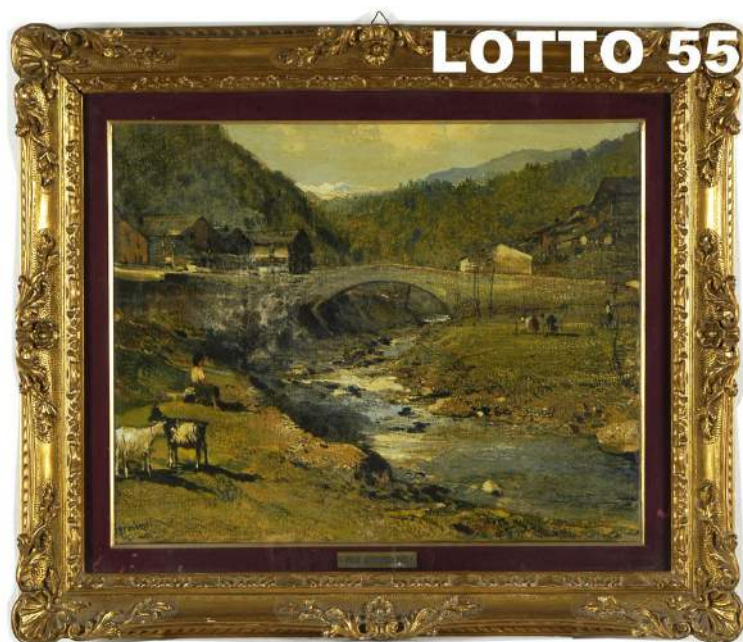

LOTTO 55
GINO FEDERICI (1888 - 1973)
STIMA 1.000,00 / 2.000,00
DIPINTO OLIO SU TELA
RAFF. PAESAGGIO MONTANO
MIS. 50 X 38
FIRMATO IN BASSO A SINISTRA