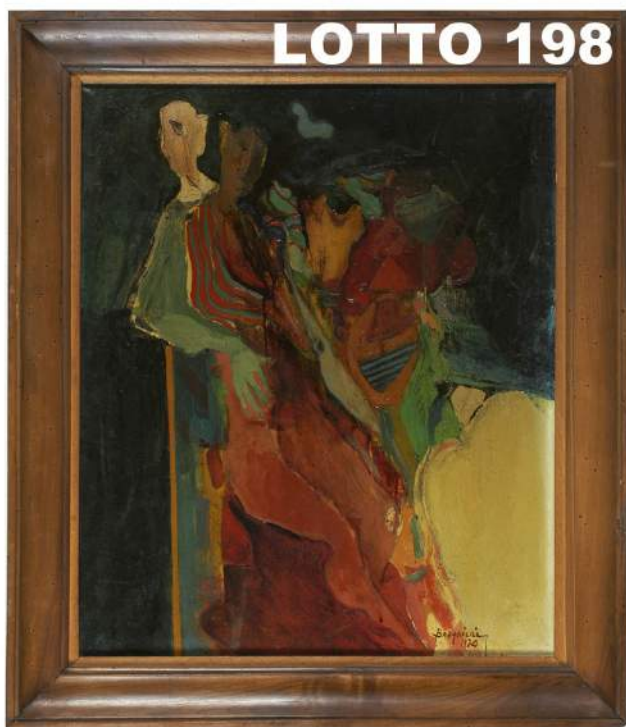

LOTTO 197
ERNESTO GIACOBBI (1891 – 1964)
STIMA 700,00 / 2.000,00
DIPINTO OLIO SU TAVOLA
RAFF. SCENA AGRESTE
MIS. 98 X 50
FIRMATO IN ALTO A DESTRA