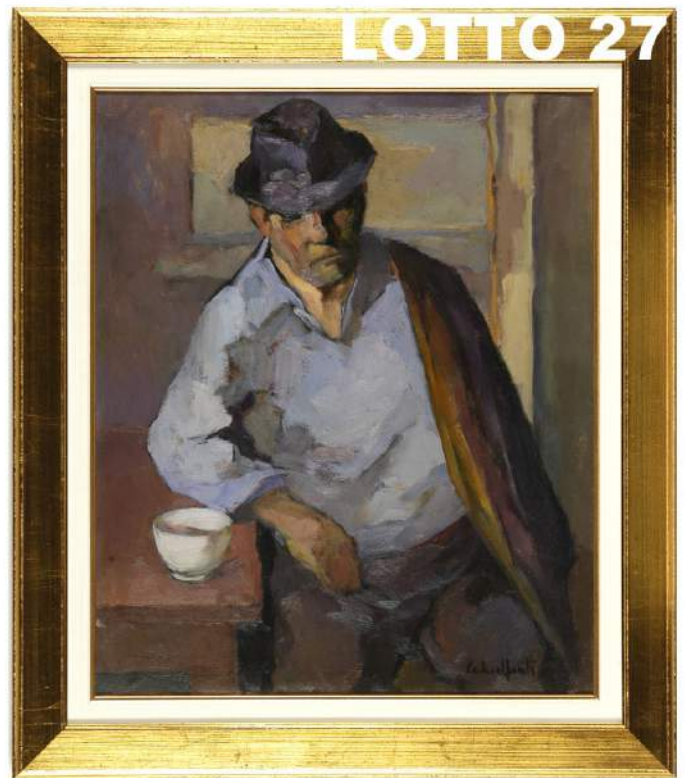

LOTTO 25
FRANZ FICARA (1926 - 1994)
STIMA 250,00 / 600,00
DIPINTO OLIO SU TELA
RAFF. FIGURA DEL SUD
MIS. 30 X 38
FIRMATO IN ALTO A DESTRA

LOTTO 27