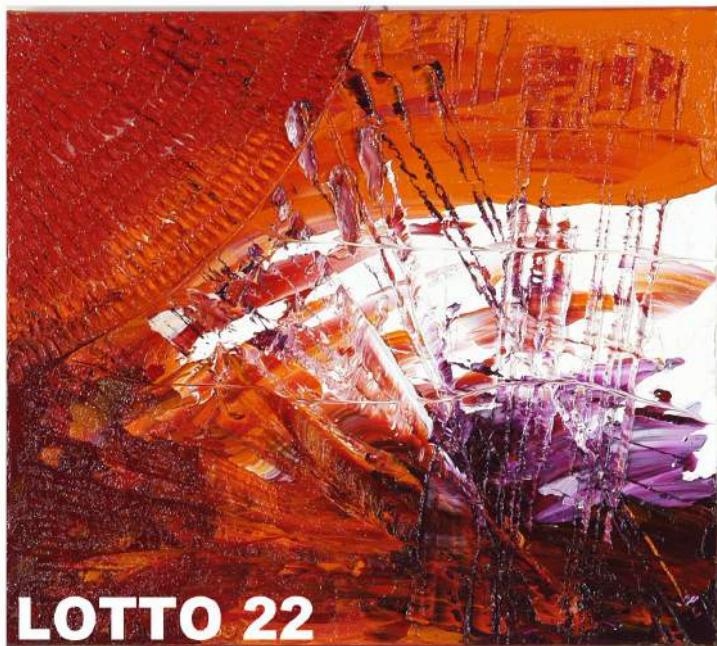

LOTTO 12

POLIDORO VENEZIANO (1515 – 1565)

STIMA 30.000,00 / 50.000,00

IMPORTANTE DIPINTO OLIO SU TAVOLA

RAFF. LA MADONNA E IL BAMBINO CON SAN SEBASTIANO E SAN ROCCO

MIS. 61 X 85

CORREDATO DA AUTENTICA DEL PROF. EGIDIO MARTINI

LOTTO 20
PIERDOMENICO MAGRI (1943)
STIMA 2.200,00 / 4.000,00
 DIPINTO OLIO SU TELA
 INTITOLATO "SOLO SCUDO" N° 22 FARNESE
 MIS. 80 X 80
 FIRMATO E DATATO 2008 IN BASSO A DESTRA
 ESPOSTO ALLA BIENNALE DI VENEZIA

LOTTO 21
PIERDOMENICO MAGRI (1943)
STIMA 1.400,00 / 2.800,00
 DIPINTO OLIO SU TELA
 INTITOLATO "SOLO SCUDO" N° 36 SENATO
 MIS. 50 X 50
 FIRMATO E DATATO 2009 IN BASSO A DESTRA

LOTTO 22

LOTTO 22
PIERDOMENICO MAGRI (1943)
STIMA 1.500,00 / 3.000,00
 DIPINTO OLIO SU TELA
 INTITOLATO "SOLO SCUDO" N° 45 FARNESE
 MIS. 50 X 60
 FIRMATO E DATATO 2007 IN BASSO A SINISTRA