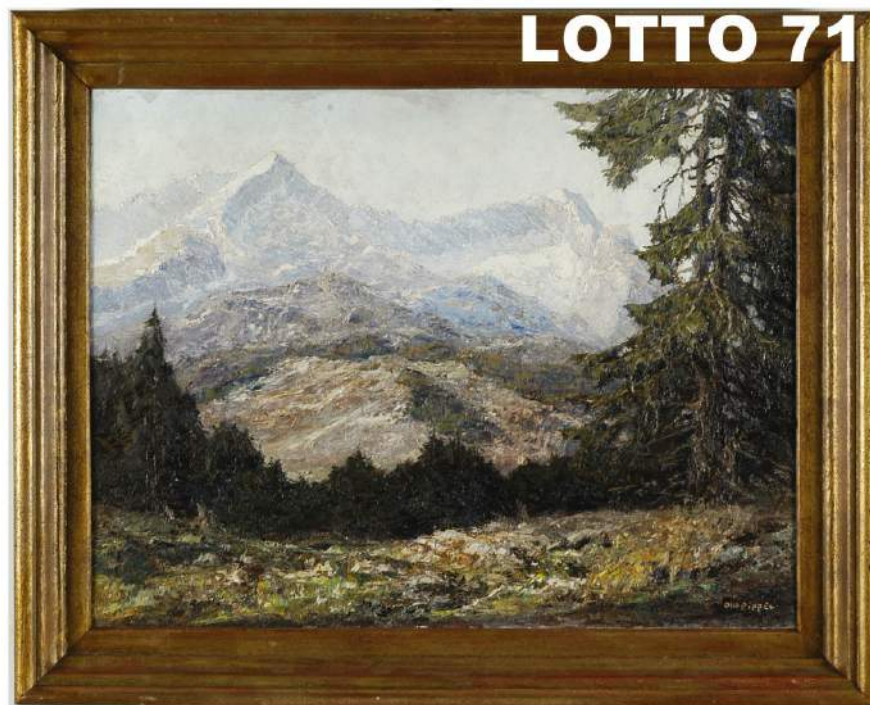

LOTTO 71
OTTO EDUARD PIPPEL (1878 – 1960)
STIMA 5.500,00 * / 9.000,00
DIPINTO OLIO SU TELA
RAFF. PAESAGGIO MONTANO
MIS. 85 X 65
FIRMATO IN BASSO A DESTRA