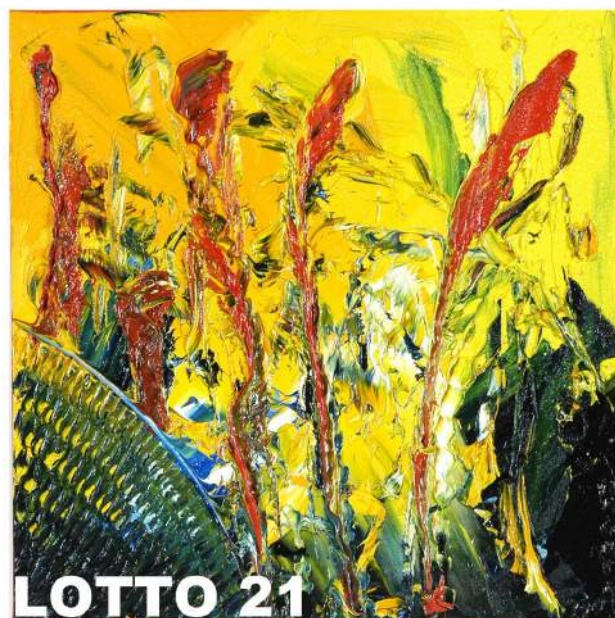

LOTTO 12

POLIDORO VENEZIANO (1515 – 1565)

STIMA 30.000,00 / 50.000,00

IMPORTANTE DIPINTO OLIO SU TAVOLA

RAFF. LA MADONNA E IL BAMBINO CON SAN SEBASTIANO E SAN ROCCO

MIS. 61 X 85

CORREDATO DA AUTENTICA DEL PROF. EGIDIO MARTINI

LOTTO 16

LOTTO 16
ETTORE PIAZZALUNGA
STIMA 350,00 / 700,00
DIPINTO OLIO SU TELA
RAFF. PIAZZA MASCHERONI
A BERGAMO ALTA
MIS. 25 X 45
FIRMATO E DATATO 1974
IN BASSO A SINISTRA

LOTTO 17

LOTTO 17
EZIO PASTORIO (1911 - 2006)
STIMA 650,00 / 1.300,00
DIPINTO OLIO SU TELA
RAFF. PUNTA DELLA DOGANA A VENEZIA
MIS. 40 X 50
FIRMATO IN BASSO A DESTRA

LOTTO 20
PIERDOMENICO MAGRI (1943)
STIMA 2.200,00 / 4.000,00
 DIPINTO OLIO SU TELA
 INTITOLATO "SOLO SCUDO" N° 22 FARNESE
 MIS. 80 X 80
 FIRMATO E DATATO 2008 IN BASSO A DESTRA
 ESPOSTO ALLA BIENNALE DI VENEZIA

LOTTO 21
PIERDOMENICO MAGRI (1943)
STIMA 1.400,00 / 2.800,00
 DIPINTO OLIO SU TELA
 INTITOLATO "SOLO SCUDO" N° 36 SENATO
 MIS. 50 X 50
 FIRMATO E DATATO 2009 IN BASSO A DESTRA

LOTTO 22

LOTTO 22
PIERDOMENICO MAGRI (1943)
STIMA 1.500,00 / 3.000,00
 DIPINTO OLIO SU TELA
 INTITOLATO "SOLO SCUDO" N° 45 FARNESE
 MIS. 50 X 60
 FIRMATO E DATATO 2007 IN BASSO A SINISTRA