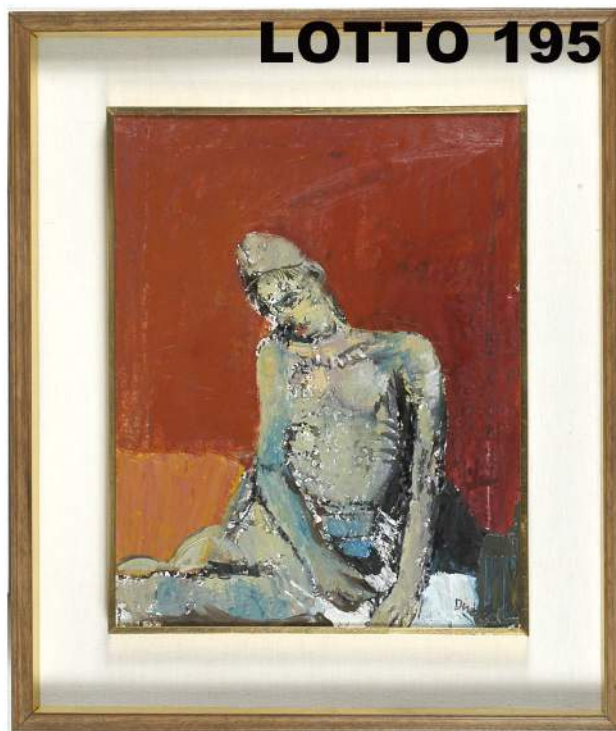

LOTTO194

LOTTO 195

LOTTO 196