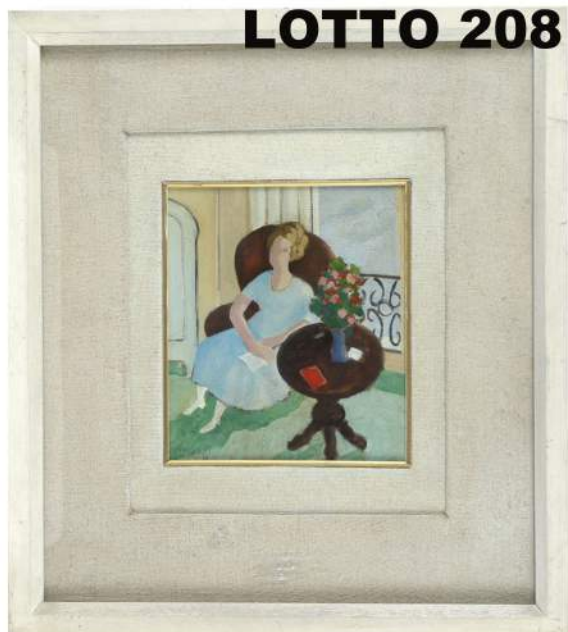

LOTTO 208

LOTTO 208
ADALBERTO CAMPAGNOLI (1905 – 1983)
STIMA 200,00 / 500,00
DIPINTO OLIO SU CARTONE
RAFF. INTERNO
MIS. 20 X 25 ANNO 1967
FIRMATO IN BASSO A SINISTRA