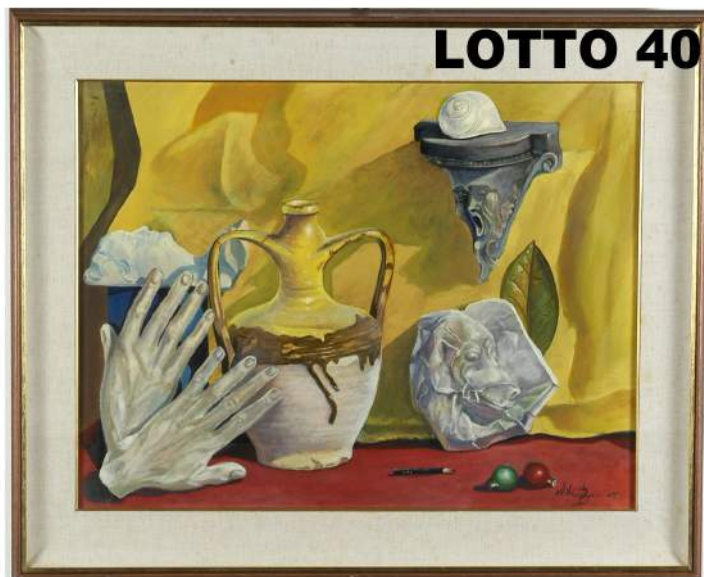

LOTTO 35

LOTTO 35
LUIGI PIGALLE (ITALIA META' DEL XX° SEC.)
STIMA 150,00 / 500,00
DIPINTO OLIO SU TELA
RAFF. PONTE DI VENEZIA
MIS. 70 X 50
FIRMATO IN BASSO A DESTRA

LOTTO 36

LOTTO 36
LUIGI PIGALLE (ITALIA META' DEL XX° SEC.)
STIMA 150,00 / 500,00
DIPINTO OLIO SU TELA
RAFF. PIAZZA SAN MARCO A VENEZIA
MIS. 70 X 50
FIRMATO IN BASSO A DESTRA

LOTTO 37

LOTTO 37
LUIGI PIGALLE (ITALIA META' DEL XX° SEC.)
STIMA 150,00 / 500,00
DIPINTO OLIO SU TELA
INTITOLATO VECCHIA MILANO
MIS. 70 X 50
FIRMATO IN BASSO A DESTRA

LOTTO 38

LOTTO 38
LUIGI PIGALLE (ITALIA META' DEL XX° SEC.)
STIMA 150,00 / 500,00
 DIPINTO OLIO SU TELA
 RAFF. VECCHIA MILANO CON DUOMO
 MIS. 70 X 50
 FIRMATO IN BASSO A DESTRA

LOTTO 39

LOTTO 39
E. SCOGNAMIGLIO
STIMA 150,00 / 500,00
 DIPINTO OLIO SU TELA
 RAFF. CAVA DI VENEZIA
 MIS. 50 X 70
 FIRMATO IN BASSO A SINISTRA
 ITALIA META' DEL XX° SEC.

LOTTO 40

LOTTO 40
MILIC (XX° SEC.)
STIMA 150,00 / 500,00
 DIPINTO OLIO SU TELA
 RAFF. NATURA MORTA CON SCULTURE
 MIS. 70 X 50
 FIRMATO IN BASSO A DESTRA