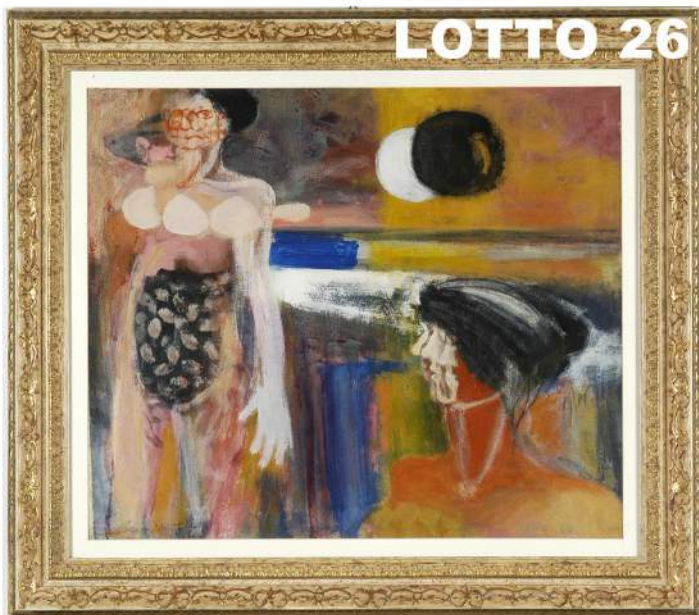

LOTTO 26

LOTTO 26
GIUSEPPE MOTTI (1908 – 1988)
STIMA 1.400,00 / 2.000,00
DIPINTO OLIO SU TELA
INTITOLATO “LUCI SUL PO”
MIS. 60 X 70
FIRMATO IN BASSO A SINISTRA