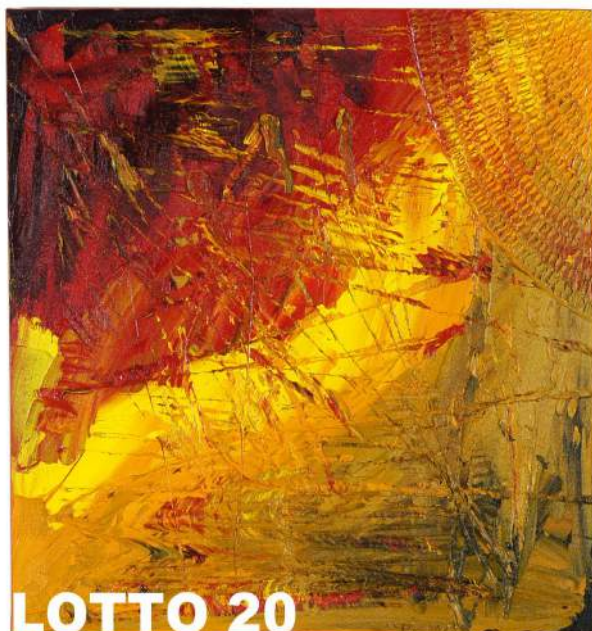

LOTTO 16

LOTTO 16
ETTORE PIAZZALUNGA
STIMA 350,00 / 700,00
DIPINTO OLIO SU TELA
RAFF. PIAZZA MASCHERONI
A BERGAMO ALTA
MIS. 25 X 45
FIRMATO E DATATO 1974
IN BASSO A SINISTRA

LOTTO 17

LOTTO 17
EZIO PASTORIO (1911 - 2006)
STIMA 650,00 / 1.300,00
DIPINTO OLIO SU TELA
RAFF. PUNTA DELLA DOGANA A VENEZIA
MIS. 40 X 50
FIRMATO IN BASSO A DESTRA

LOTTO 20
PIERDOMENICO MAGRI (1943)
STIMA 2.200,00 / 4.000,00
 DIPINTO OLIO SU TELA
 INTITOLATO "SOLO SCUDO" N° 22 FARNESE
 MIS. 80 X 80
 FIRMATO E DATATO 2008 IN BASSO A DESTRA
 ESPOSTO ALLA BIENNALE DI VENEZIA