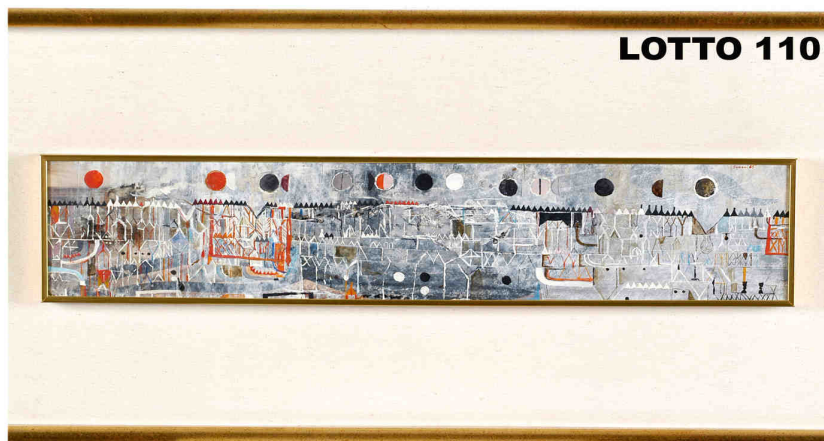

LOTTO 109

LOTTO 110

LOTTO 111

LOTTO 112