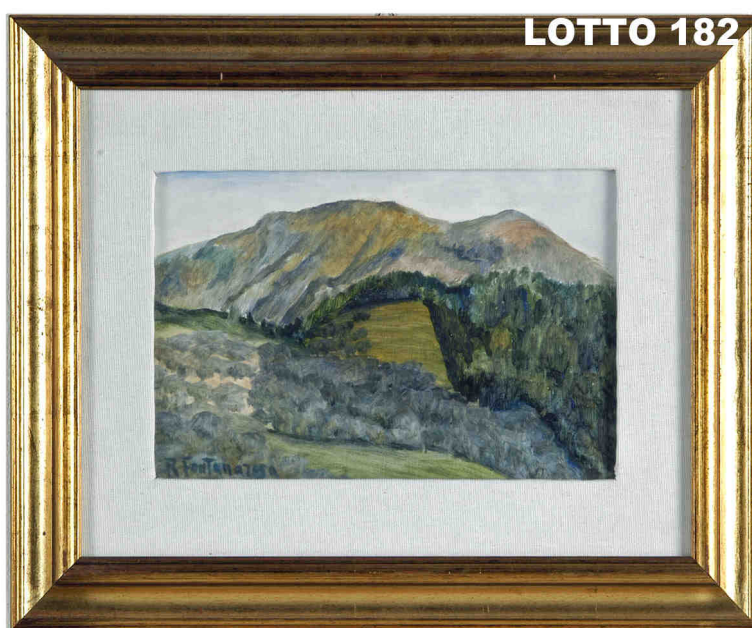

LOTTO 182

LOTTO 182
R. FONTANAROSA (XX° SEC.)
STIMA 300,00 / 500,00
DIPINTO OLIO SU TELA APPLICATA SU TAVOLA
RAFF. PAESAGGIO MONTANO
MIS. 20 X 30 ANNO 1968
FIRMATO IN BASSO A SINISTRA