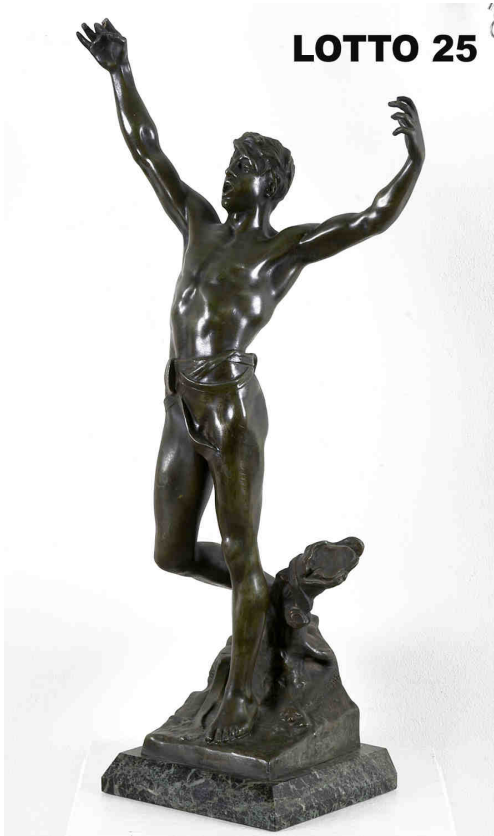

LOTTO 25

LOTTO 25
GEORGES BAREAU (1866 - 1931)
STIMA 250,00 / 1.500,00
SCULTURA IN BRONZO CON BASE IN MARMO
RAFF. GIOVANE
H. 75
FIRMATO E DATATO 1894

LOTTO 26

LOTTO 26
STIMA 80,00 / 150,00
ANFORA IN RAME
H. 67
INIZI DEL XX° SEC.