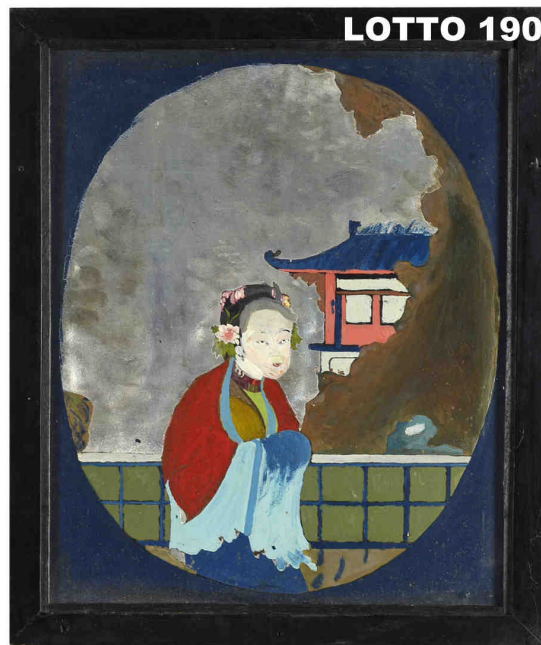

LOTTO 190

LOTTO 190
STIMA 500,00 / 900,00
DIPINTO SU SPECCHIO AL MERCURIO
RAFF. GEISHA
MIS. 36 X 46
CINA META' XIX° SEC.