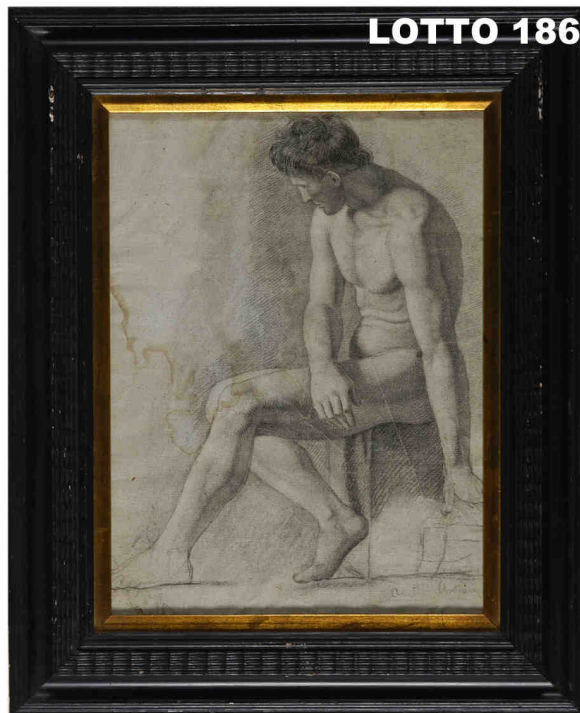

LOTTO 186

LOTTO 186
ANTONIO ANELLI (1795 - 1883)
STIMA 300,00 / 600,00
DISEGNO MATITA SU CARTA
RAFF. FIGURA MASCHILE
MIS. 30 X 40
FIRMATO IN BASSO A DESTRA

LOTTO 187