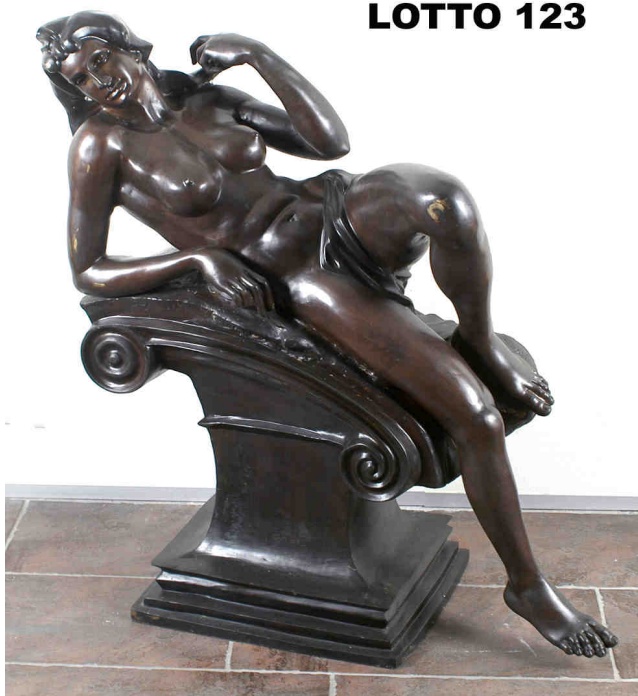

LOTTO 124

LOTTO 123

LOTTO 123
AUGUSTE MOREAU (1834 - 1917)
STIMA 8.000,00 / 20.000,00
SCULTURA IN BRONZO
RAFF. DONNA SDRAIATA
H. 103