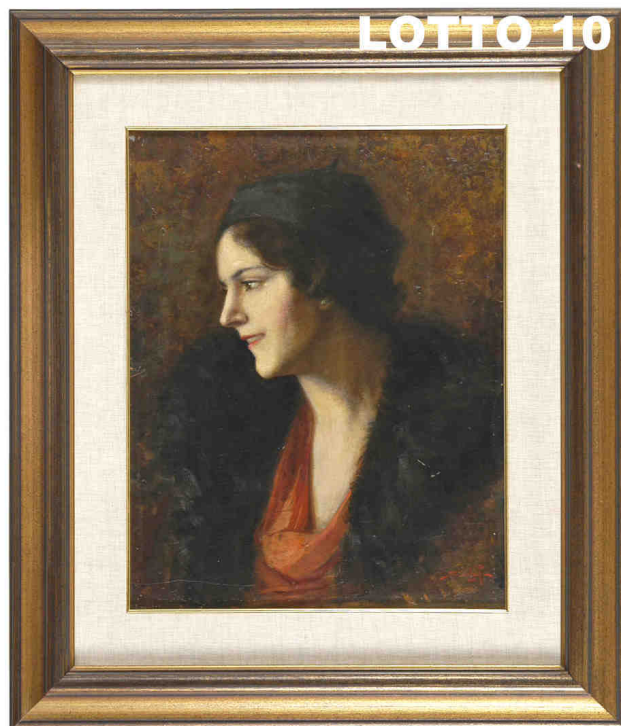

LOTTO 09

LOTTO 09
ERNESTO GIACOBBI (1891 - 1964)
STIMA 350,00 / 1.000,00
 DIPINTO OLIO SU TAVOLA
 RAFF. PASTORELLA CON PECORE
 MIS. 30 X 48
 FIRMATO IN BASSO A SINISTRA

LOTTO 10

LOTTO 10
PACIFICO SIDOLI (1868 - 1963)
STIMA 450,00 / 1.500,00
 DIPINTO OLIO SU TAVOLA
 RAFF. SIGNORA CON BOA NERO
 MIS. 40 X 52
 FIRMATO E DATATO 1900 IN BASSO A DESTRA