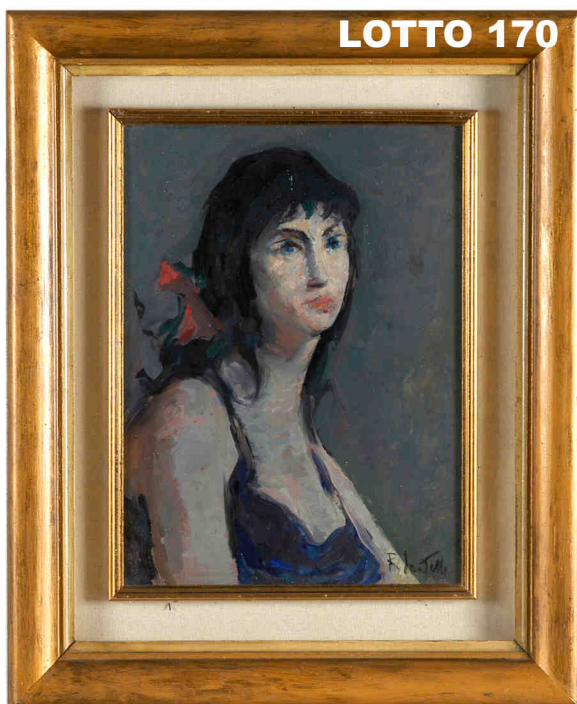

LOTTO 168
FELICE FILIPPINI (1917 - 1988)
STIMA 3.000,00 * / 5.000,00
DIPINTO OLIO SU TELA
RAFF. FIGURA
MIS. 55 X 70
FIRMATO IN BASSO AL CENTRO

LOTTO 170

LOTTO 170
RAFFAELLO LOCATELLI (1915 - 1984)
STIMA 600,00 / 1.200,00
DIPINTO OLIO SU TAVOLA
RAFF. FIGLIA DEL PITTORE
MIS. 30 X 40
FIRMATO IN BASSO A DESTRA