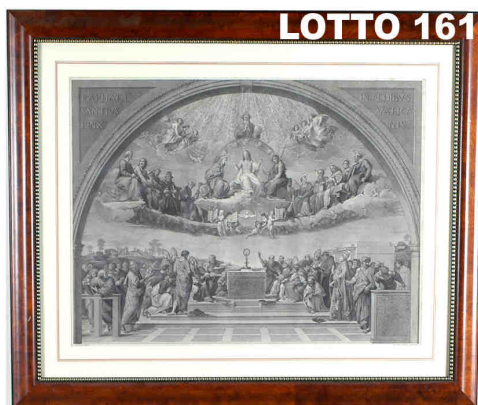

LOTTO 160

LOTTO 160
PAGNOTTI (INIZI XX° SEC.)
STIMA 600,00 / 1.200,00
 DIPINTO OLIO SU TELA
 RAFF. SCUGNIZZO CON CANE
 MIS. 47 X 63
 FIRMATO IN BASSO A DESTRA

LOTTO 161

LOTTO 161
JOANNES VOLPATO (XVIII° SEC.)
STIMA 250,00 / 500,00
 LOTTO COMPOSTO DA 02 STAMPE
 RAFF. SCENE BIBLICHE
 MIS. 53 X 75