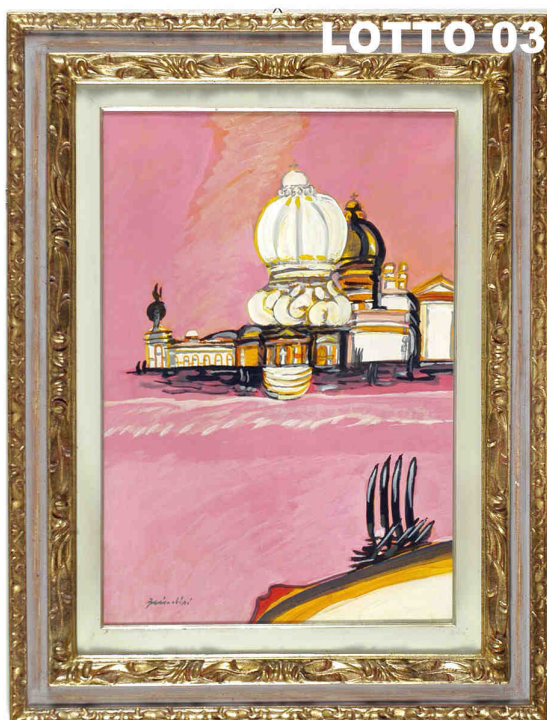

LOTTO 01

LOTTO 01
STIMA 150,00 / 300,00
APPLIQUES A 11 LUCI IN BRONZO DORATO
H. 87
FRANCIA INIZI XX° SEC.

LOTTO 02

LOTTO 02
CARTIER
STIMA 100,00 / 300,00
ACCENDINO LAMINATO IN ORO
PARIGI ANNI 70'

LOTTO 03

LOTTO 03
REMO BRINDISI (1918 - 1996)
STIMA 400,00 / 1.000,00
DIPINTO OLIO SU TELA
RAFF. VENEZIA
MIS. 50 X 70
FIRMATO IN BASSO A SINISTRA
CORREDATO DA AUTENTICA DELL'ARTISTA

LOTTO 06

LOTTO 06
ALESSANDRO MARENGHI (1906 - 1982)
STIMA 300,00 / 800,00
DIPINTO OLIO SU TAVOLA
RAFF. NUDO DI DONNA
MIS. 38 X 54
FIRMATO E DATATO 1962 IN ALTO A SINISTRA

LOTTO 04

LOTTO 04
VIRGILIO GUIDI (1891 - 1984)
STIMA 400,00 / 3.000,00
DIPINTO OLIO SU TELA
RAFF. BACINO SAN MARCO
MIS. 60 X 50
FIRMATO IN BASSO A DESTRA
A RETRO DEDICA DELL'ARTISTA DATATA 16/04/1978

LOTTO 07