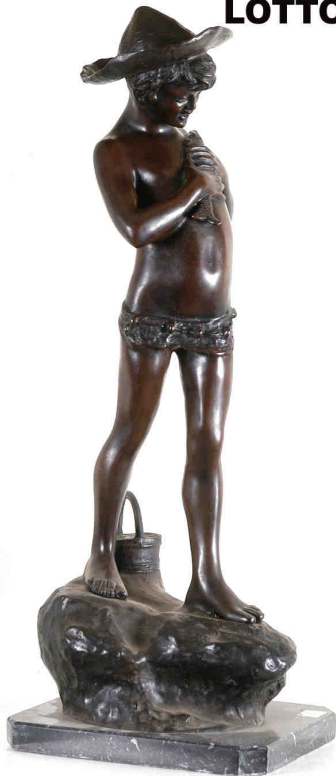

LOTTO 176

LOTTO 176
SCULTORE DEL XIX° SEC.
STIMA 1.300,00 / 2.000,00
SCULTURA IN BRONZO
RAFF. PESCATORE H. 70