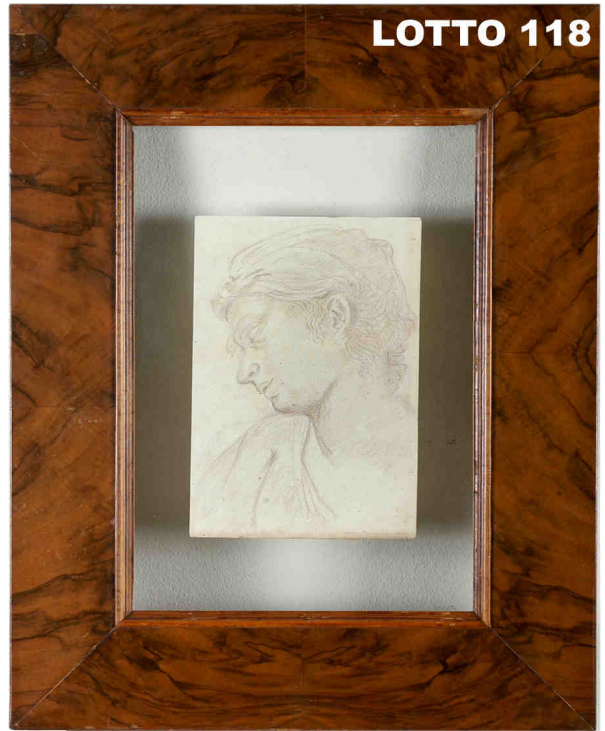

LOTTO 117

LOTTO 118

LOTTO 119

LOTTO 120