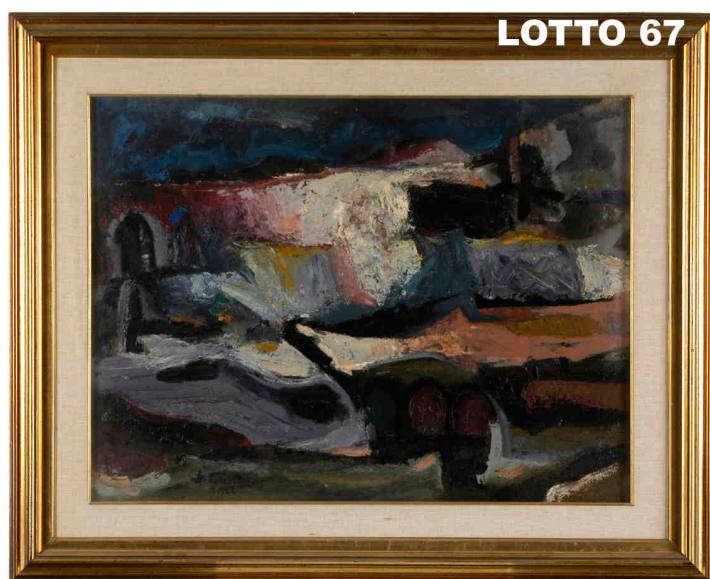

LOTTO 65
DE PAOLIS (XX° SEC.)
STIMA 100,00 / 600,00
 DIPINTO OLIO SU CARTONE
 RAFF. MARINA
 MIS. 50 X 35
 FIRMATO IN BASSO A DESTRA

LOTTO 66
G. ANGELERI (XX° SEC.)
STIMA 100,00 / 500,00
 DIPINTO OLIO SU TELA
 RAFF. PAESAGGIO
 MIS. 50 X 70
 FIRMATO IN BASSO A DESTRA