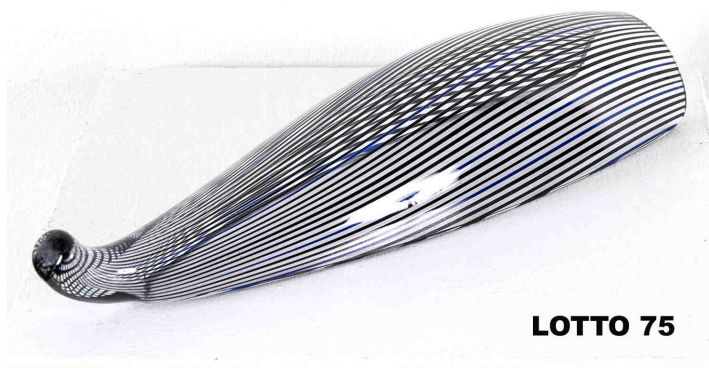

LOTTO 75
MURANO
STIMA 50,00 / 100,00
SCULTURA IN VETRO A RIGHE BLU E NERE
LUNGH. 45
META' DEL XX° SEC.