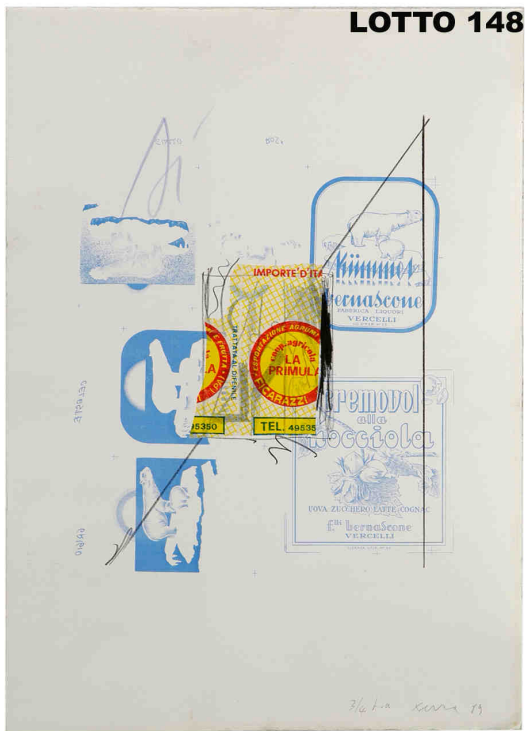

LOTTO 148

LOTTO 148
WILLIAM XERRA (1937)
STIMA 350,00 / 600,00
OPERA A TECNICA MISTA
RAFF. PUBBLICITA'
MIS. 28 X 34
SIGLATA 3 / 4
FIRMATA E DATATA 1989 IN BASSO A DESTRA