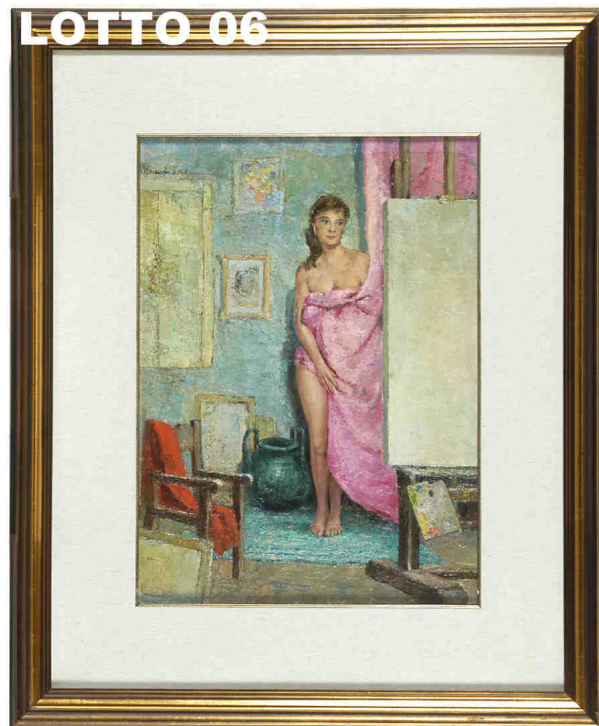

LOTTO 01

LOTTO 01
STIMA 150,00 / 300,00
APPLIQUES A 11 LUCI IN BRONZO DORATO
H. 87
FRANCIA INIZI XX° SEC.

LOTTO 02

LOTTO 02
CARTIER
STIMA 100,00 / 300,00
ACCENDINO LAMINATO IN ORO
PARIGI ANNI 70'

LOTTO 03

LOTTO 03
REMO BRINDISI (1918 - 1996)
STIMA 400,00 / 1.000,00
DIPINTO OLIO SU TELA
RAFF. VENEZIA
MIS. 50 X 70
FIRMATO IN BASSO A SINISTRA
CORREDATO DA AUTENTICA DELL'ARTISTA

LOTTO 06

LOTTO 06
ALESSANDRO MARENGHI (1906 - 1982)
STIMA 300,00 / 800,00
DIPINTO OLIO SU TAVOLA
RAFF. NUDO DI DONNA
MIS. 38 X 54
FIRMATO E DATATO 1962 IN ALTO A SINISTRA