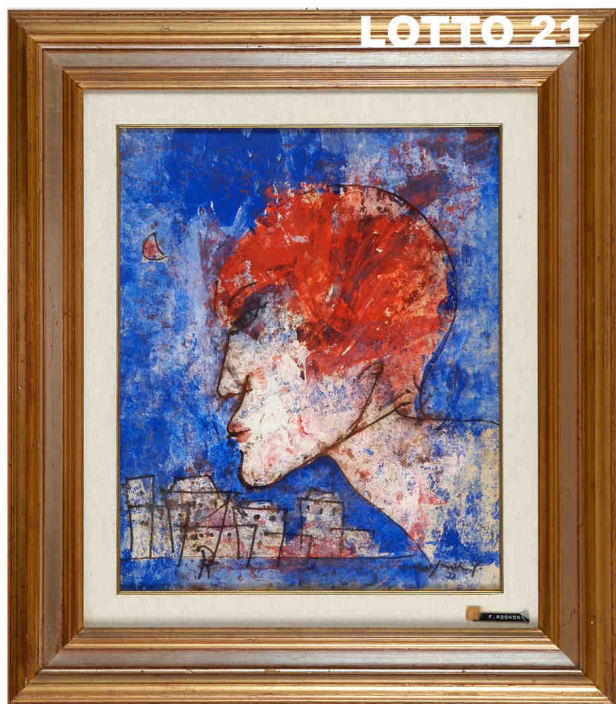

LOTTO 21

LOTTO 21
FRANCO ROGNONI (1913 – 1999)
STIMA 300,00 / 1.800,00
DIPINTO OLIO
RAFF. VOLTO
MIS. 55 X 46
FIRMATO E DATATO 1971 IN BASSO A DESTRA