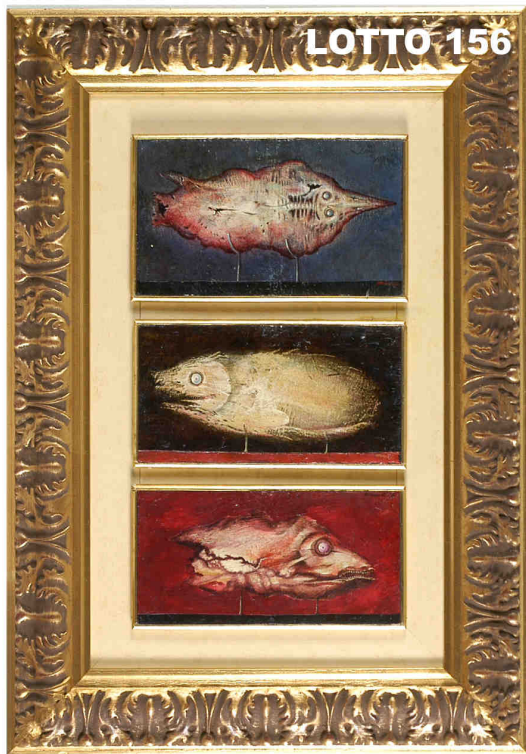

LOTTO 156
ARMODIO (1938)
STIMA 2.000,00 / 3.000,00
OPERA COMPOSTA DA 03 DIPINTI
TEMPERA SU TAVOLA
RAFF. PESCI FOSSILI
MIS. 13 X 26
FIRMATI E DATATI 1962