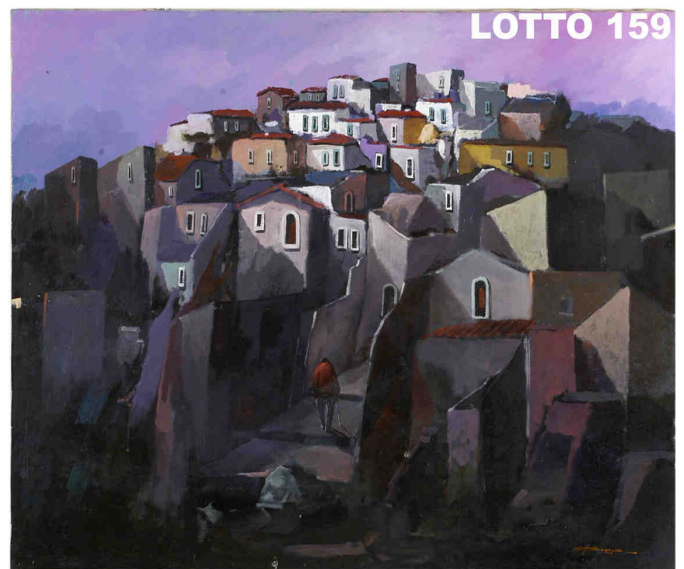

LOTTO 159
FELICE BOSSONE (1955)
STIMA 300,00 / 800,00
DIPINTO OLIO SU TELA
INTITOLATO "TERRA MIA"
MIS. 80 X 100
ANNO 1988
FIRMATO IN BASSO A DESTRA