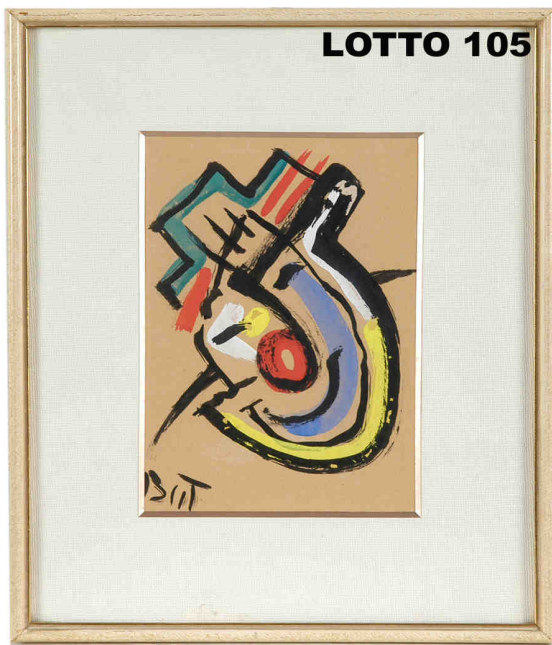

LOTTO 101

LOTTO 101
STIMA 150,00 / 500,00
 SPECCHIERA IN LEGNO SCOLPITO
 E DORATO A FOGLIA
 MIS. 140 X 75
 FINE XIX° SEC.

LOTTO 102

LOTTO 102
STIMA 150,00 / 400,00
 LAMPADA IN METALLO CROMATO E SMALTATO
 H. 98
 DESIGN ANNI 70
 ITALIA 1970 CA.

LOTTO 103

LOTTO 103
OSVALDO BARBIERI "BOT" (1895 - 1958)
STIMA 600,00 / 1.200,00
 DIPINTO OLIO SU TAVOLA
 RAFF. CASACCIA
 MIS. 30 X 40
 FIRMATO IN ALTO A SINISTRA

LOTTO 104

LOTTO 104
EZIO GARILLI (XX° SEC.)
STIMA 150,00 / 400,00
 DIPINTO OLIO SU TELA
 RAFF. MATERNITA'
 MIS. 54 X 65
 FIRMATO E DATATO 1973 IN BASSO A SINISTRA