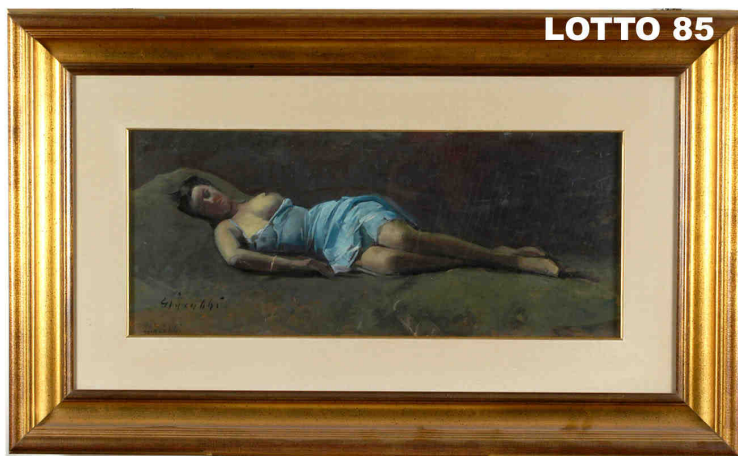

LOTTO 85

LOTTO 85
ERNESTO GIACOBBI (1891 - 1964)
STIMA 600,00 / 1.500,00
DIPINTO OLIO SU TAVOLA
RAFF. NUDO DI DONNA DISTESA
MIS. 30 X 70
FIRMATO IN BASSO A SINISTRA