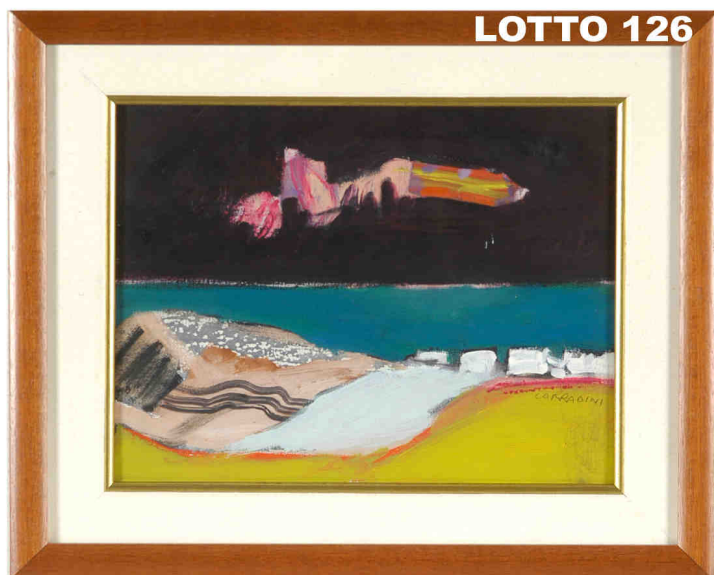

LOTTO 126

LOTTO 126
FRANCO CORRADINI (1945)
STIMA 300,00 / 1.200,00
DIPINTO OLIO SU CARTONE
RAFF. INFORMALE
MIS. 30 X 25
FIRMATO IN BASSO A DESTRA