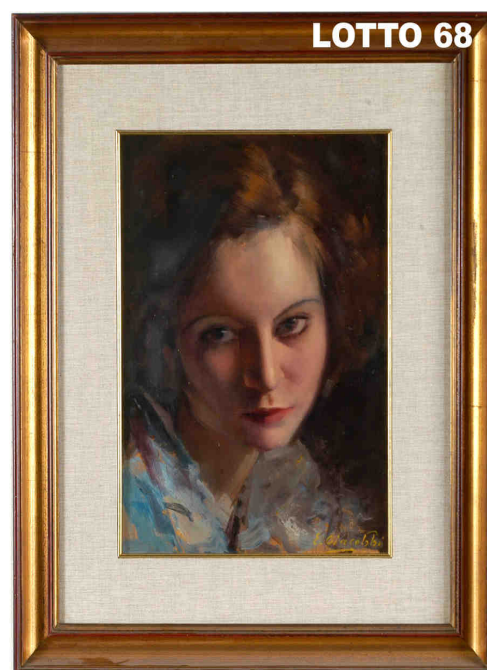

LOTTO 68
ERNESTO GIACOBBI (1891 - 1964)
STIMA 50,00 / 500,00
DIPINTO OLIO SU TAVOLA
RAFF. VISO DI RAGAZZA
MIS. 27 X 38
FIRMATO IN BASSO A DESTRA