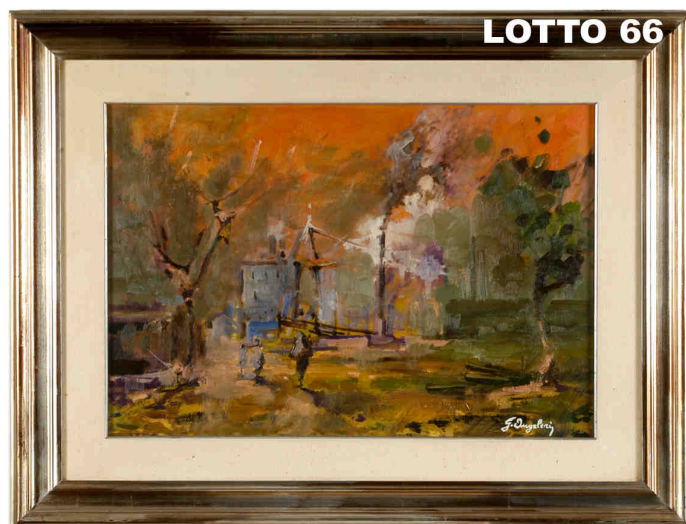

LOTTO 66
G. ANGELERI (XX° SEC.)
STIMA 100,00 / 500,00
DIPINTO OLIO SU TELA
RAFF. PAESAGGIO
MIS. 50 X 70
FIRMATO IN BASSO A DESTRA