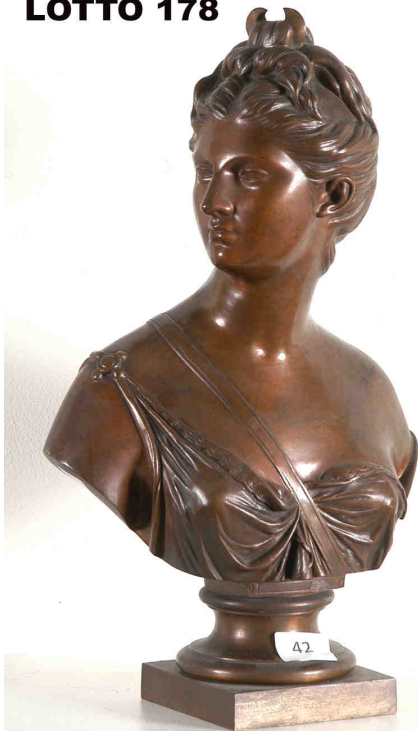

LOTTO 178

LOTTO 178
SCULTORE DEL XIX° SEC.
STIMA 600,00 / 1.000,00
SCULTURA IN BRONZO
RAFF. BUSTO DI FANCIULLA H. 46