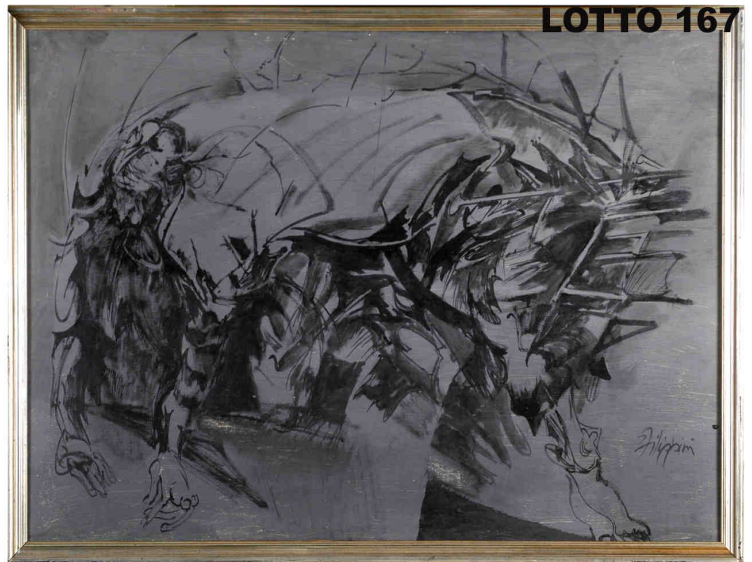

LOTTO 167

LOTTO 167
FELICE FILIPPINI (1917 - 1988)
STIMA 4.500,00 * / 6.000,00
DIPINTO OLIO SU TAVOLA
RAFF. TORO
MIS. 72 X 102
FIRMATO IN BASSO A DESTRA