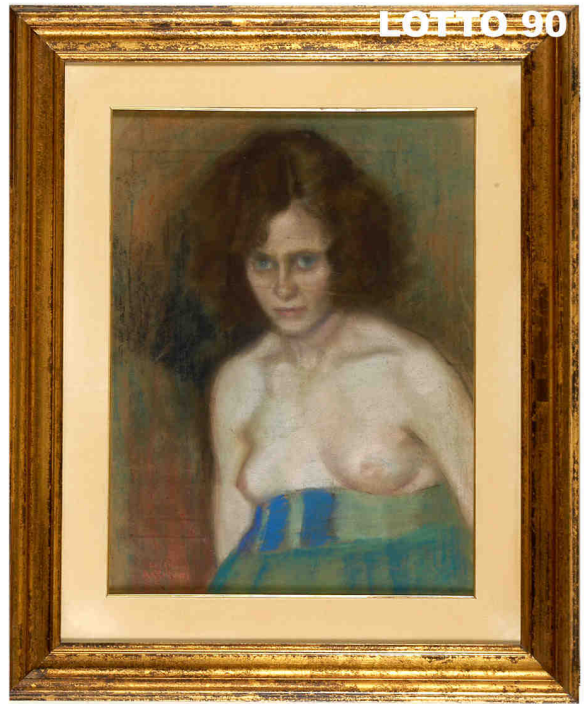

LOTTO 88
DE PAOLIS (XX° SEC.)
STIMA 250,00 / 500,00
DIPINTO OLIO SU TELA
INTITOLATO "MEDITAZIONE"
MIS. 80 X 120
FIRMATO IN BASSO A DESTRA

LOTTO 90

LOTTO 90
LUIGI ARRIGONI (1896 - 1964)
STIMA 400,00 / 1.000,00
DISEGNO PASTELLO SU CARTONE
RAFF. DONNA A SENO NUDO
MIS. 47 X 62
FIRMATO IN BASSO A SINISTRA