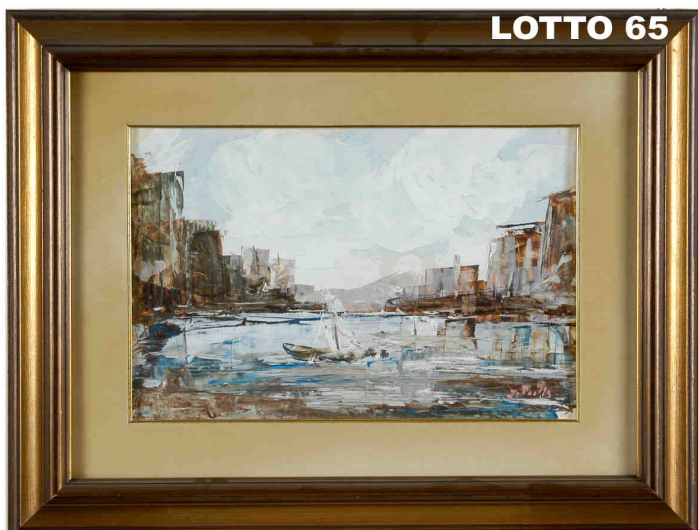

LOTTO 65
DE PAOLIS (XX° SEC.)
STIMA 100,00 / 600,00
DIPINTO OLIO SU CARTONE
RAFF. MARINA
MIS. 50 X 35
FIRMATO IN BASSO A DESTRA