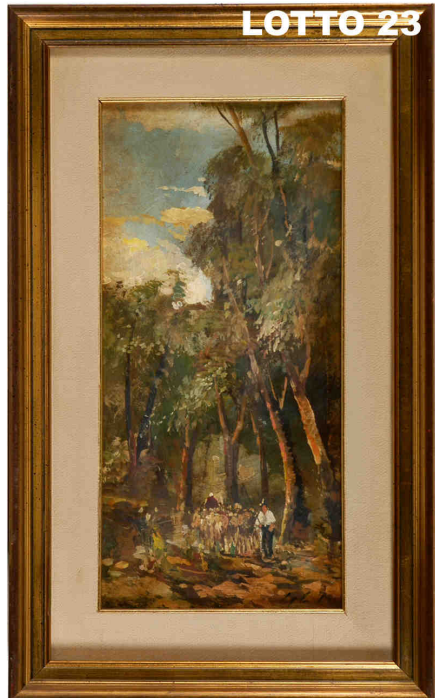

LOTTO 23

LOTTO 23
FIRMA ILLEGGIBILE
STIMA 150,00 / 300,00
 DIPINTO OLIO SU TAVOLA
 RAFF. PASTORI CON GREGGE
 MIS. 24 X 48
 FIRMATO IN BASSO A DESTRA

LOTTO 24

LOTTO 24
STIMA 150,00 / 300,00
 CONSOLLE IN LEGNO SCOLPITO ED EBANIZZATO
 MIS. 91 X 38 X 80
 ITALIA FINE DEL XIX° SEC.