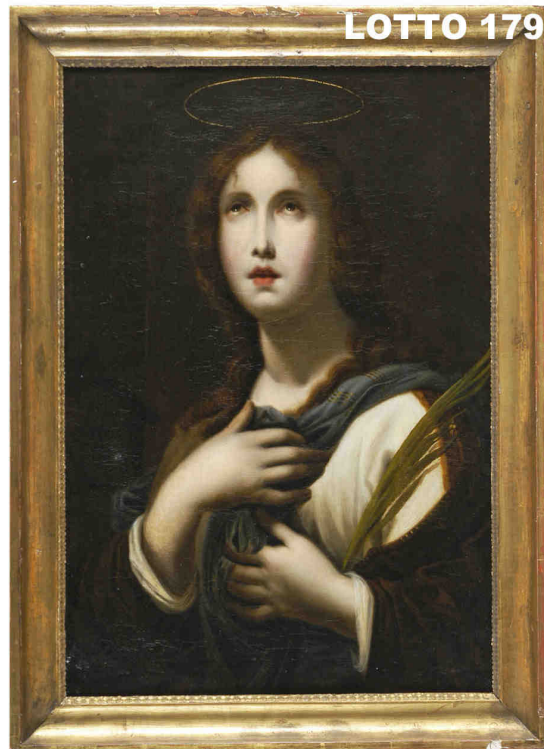

LOTTO 179

LOTTO 179
CARLO DOLCI (1616 - 1686)
STIMA 4.500,00 / 9.000,00
DIPINTO OLIO SU TELA
RAFF. S. AGNESE
MIS. 47 X 65