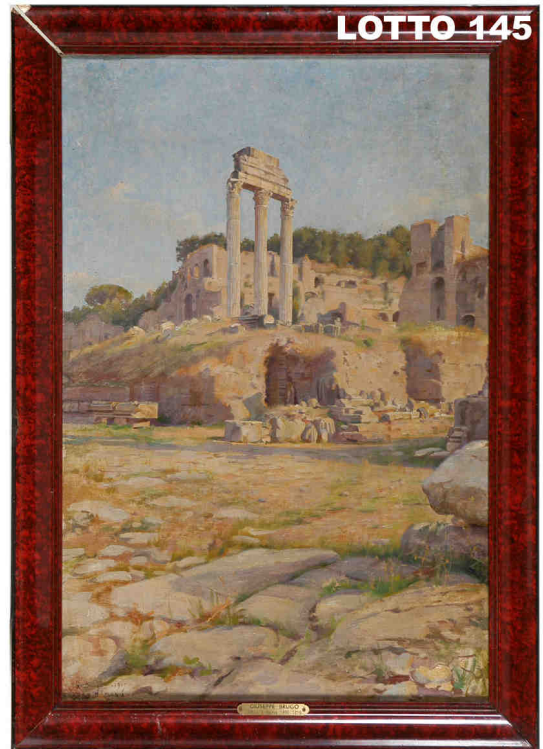

LOTTO 143

LOTTO 143
MARIO ZANI (INIZI XX° SEC.)
STIMA 500,00 / 900,00
 LOTTO COMPOSTO DA 02 DIPINTI OLIO SU TAVOLA
 RAFF. SAN PIETRO E SAN PAOLO
 MIS. 21 X 29
 FIRMATI IN BASSO A SINISTRA

LOTTO 144
ANONIMO FINE DEL XIX° SEC.
STIMA 400,00 / 1.500,00
 DIPINTO OLIO SU TELA
 RAFF. COSTA IN MAREGGIATA
 MIS. 48 X 51