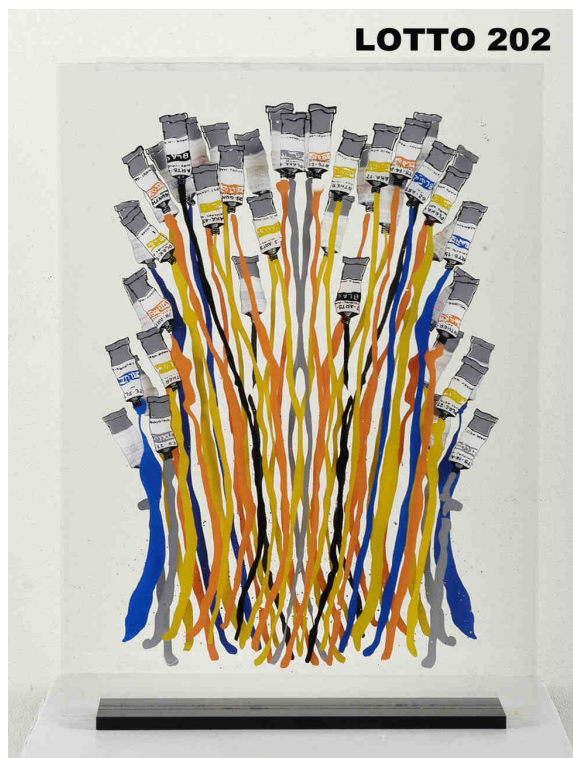

LOTTO 202

LOTTO 202
FERNANDEZ ARMAN (1928 - 2005)
STIMA 600,00 / 1.500,00
OPERA MULTIPLA IN PLEXIGLASS
RAFF. COLORI
MIS. 35 X 50
SIGLATA 55 / 150
FIRMATA IN BASSO A SINISTRA
SUL FONDO ETICHETTA "GALERIE NEHER"