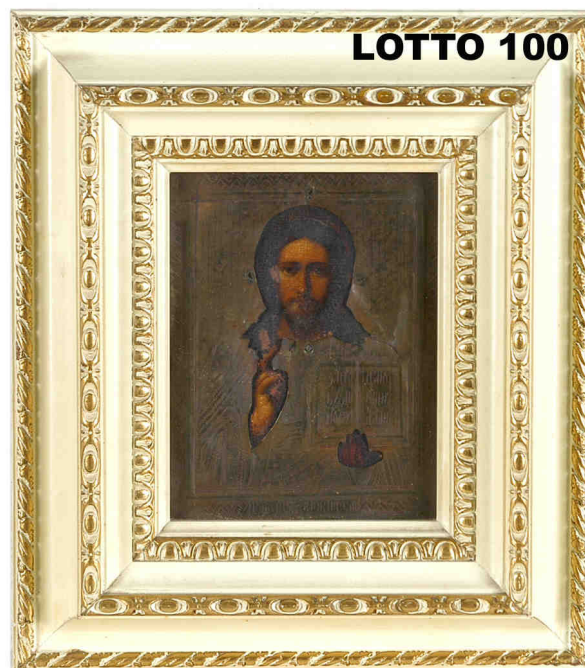

LOTTO 100
STIMA 80,00 / 300,00
ICONA
RAFF. GESU'
MIS. 13 X 16
RUSSIA FINE XIX° SEC.