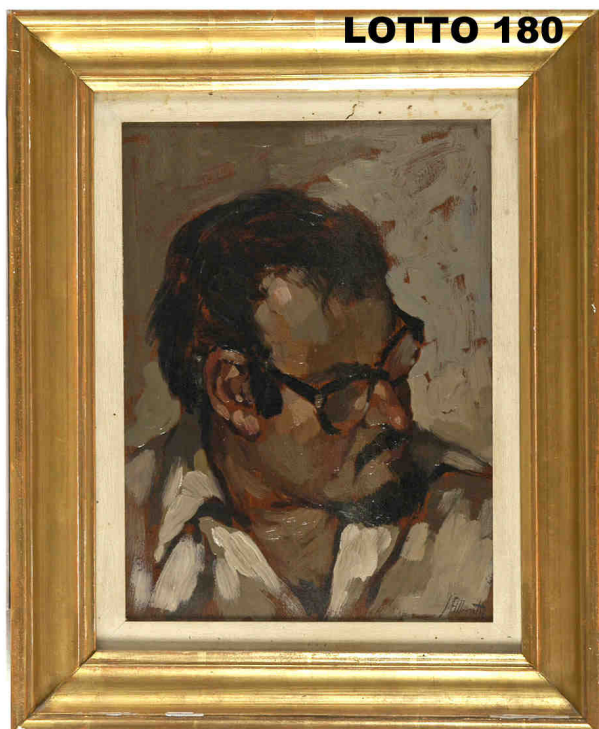

LOTTO 178

LOTTO 178
SCULTORE DEL XIX° SEC.
STIMA 600,00 / 1.000,00
SCULTURA IN BRONZO
RAFF. BUSTO DI FANCIULLA H. 46

LOTTO 179

LOTTO 179
CARLO DOLCI (1616 - 1686)
STIMA 4.500,00 / 9.000,00
DIPINTO OLIO SU TELA
RAFF. S. AGNESE
MIS. 47 X 65