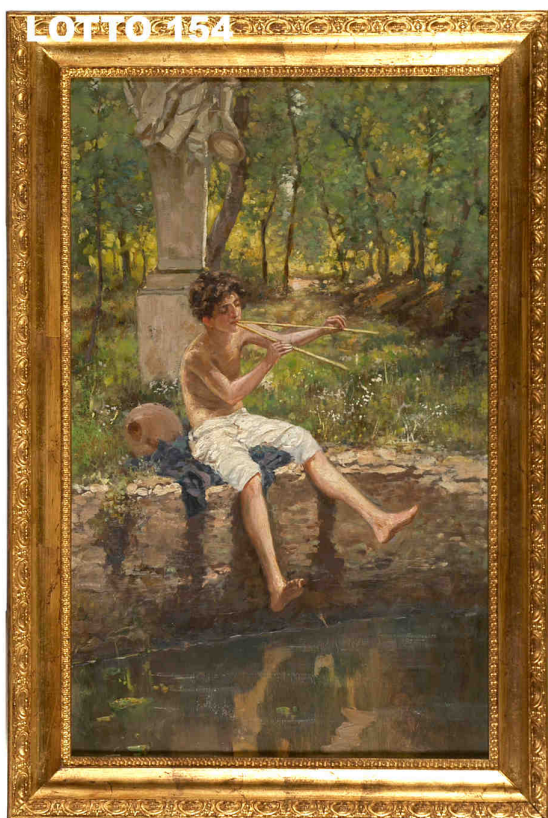

LOTTO 149

LOTTO 149
ROBERTO TONELLI (1942)
STIMA 190,00 / 250,00
 INCISIONE ALL'ACQUAFORTE
 INTITOLATA "NEVE IN VIA VESCOVADO"
 MIS. 36 X 24
 SIGLATA 49 / 60
 FIRMATA E DATATA 1994 IN BASSO A DESTRA

LOTTO 150

LOTTO 150
RAFFAELE ARMENISE (1852 - 1925)
STIMA 1.200,00 / 2.000,00
 DIPINTO OLIO SU CARTONE
 RAFF. VITELLO
 MIS. 38 X 28
 FIRMATO IN BASSO A DESTRA

LOTTO 151

LOTTO 151
WILLIAMSON (XIX° SEC.)
STIMA 500,00 / 1.500,00
 DIPINTO OLIO SU TAVOLA
 RAFF. PAESAGGIO CON PESCATORI
 MIS. 45 X 30
 ANNO 1825

LOTTO 152
CHARLES COLLIGNON (XIX° SEC.)
STIMA 500,00 / 1.200,00
 DIPINTO OLIO SU TELA
 RAFF. PORTO AL TRAMONTO
 MIS. 41 X 27
 FIRMATO E DATATO 1894 IN BASSO A DESTRA

LOTTO 153
STIMA 400,00 / 700,00
 GOUACHE OVALE
 RAFF. CORTEGGIAMENTO
 MIS. 48 X 40
 FRANCIA FINE DEL XIX° SEC.