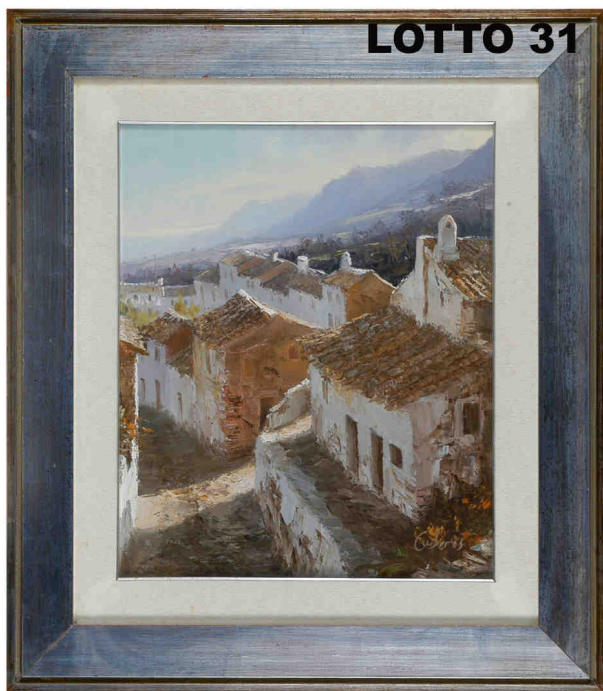

LOTTO 31
MANUEL CUBEROS (XX° SEC.)
STIMA 150,00 / 300,00
DIPINTO OLIO SU TELA
RAFF. CASE
MIS. 45 X 54
FIRMATO IN BASSO A DESTRA