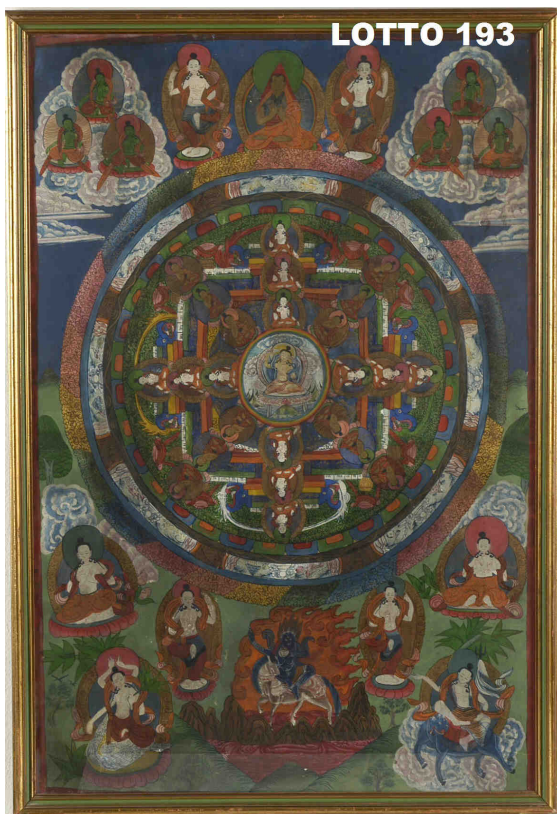

LOTTO 193
STIMA 450,00 / 1.800,00
DIPINTO TANKA TEMPERA SU TESSUTO
RAFF. SCENE RELIGIOSE
MIS. 43 X 64
CINA FINE XIX° SEC.

LOTTO 194