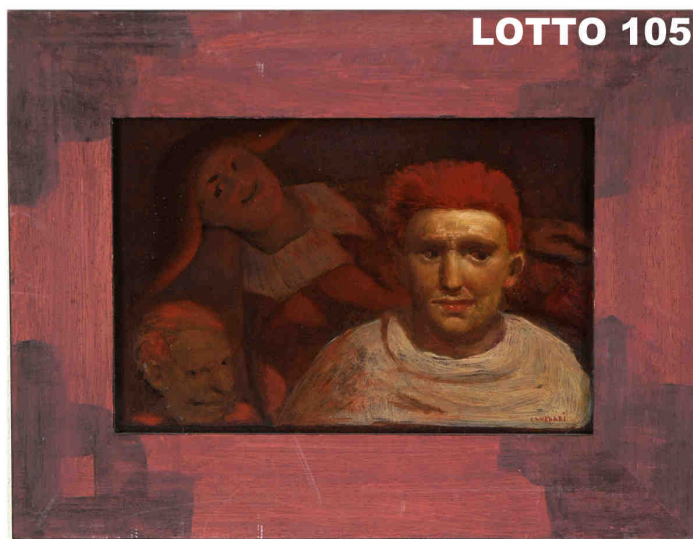

LOTTO 105

LOTTO 105
STEFANO CANEPARI (XX* SEC.)
STIMA 200,00 / 400,00
DIPINTO OLIO SU CARTONE
RAFF. FIGURE
MIS. 28 X 19
FIRMATO IN BASSO A DESTRA