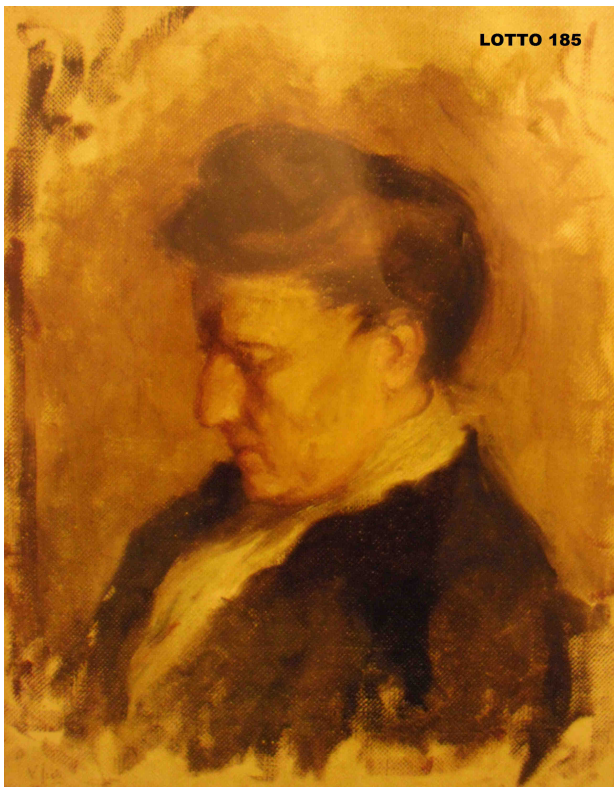

LOTTO 181
GIANCARLO BRAGHIERI (1930)
STIMA 1.200,00 / 2.200,00
DIPINTO OLIO SU CARTONE TELATO
RAFF. PONTE DELL'OLIO DAL PONTE
MIS. 60 X 50
FIRMATO E DATATO 1935 IN ALTO A SINISTRA

LOTTO 185

LOTTO 185
VINCENZO IROLLI (1860 - 1949)
STIMA 4.000,00 * / 20.000,00
DIPINTO OLIO SU TELA
RAFF. RITRATTO DI TITINA DE FILIPPO
MIS. 35 X 46 ANNO 1945 CA.
FIRMATO IN BASSO A SINISTRA
CORREDATO DA AUTENTICA
DEL PROF. VLADIMIR CICOGNANI