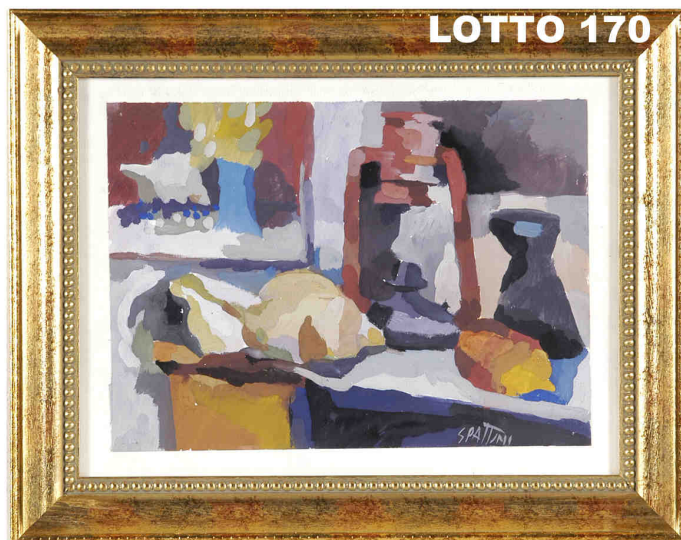

LOTTO 168

LOTTO 168
GRAZIELLA BERTANTE (XX° SEC.)
STIMA 1.600,00 / 3.000,00
SCULTURA IN CERAMICA
RAFF. DONNA ADAGIATA
H. 28
FIRMATA E DATATA 1998 SUL RETRO

LOTTO 169

LOTTO 169
ROBERT SCHLOSSER (1880 – 1948)
STIMA 2.000,00 / 4.000,00
 DIPINTO OLIO SU TELA
 RAFF. MADRE E FIGLIO NEL PRATO
 MIS. 42 X 72
 FIRMATO E DATATO 1935 IN BASSO A SINISTRA