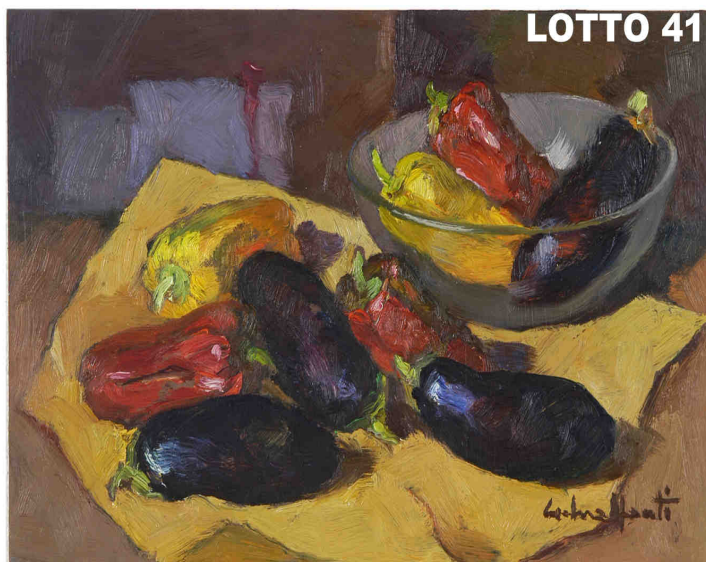

STIMA 250,00 / 600,00

DIPINTO OLIO SU TAVOLA

RAFF. BAGNANTI

MIS. 21 X 31

FIRMATO IN BASSO A DESTRA

LOTTO 40

LOTTO 40
GIACOMO MALFANTI (1907 - 1998)
STIMA 250,00 / 600,00
 DIPINTO OLIO SU TAVOLA
 RAFF. PAESAGGIO CON CASE
 MIS. 21 X 31
 FIRMATO IN BASSO A DESTRA