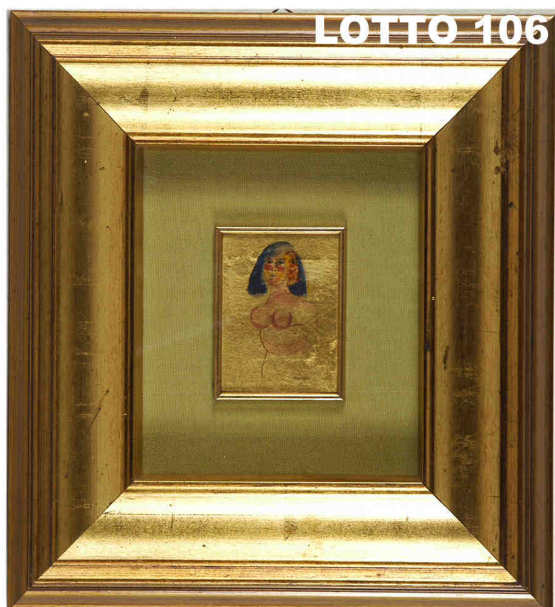

LOTTO 104

LOTTO 104
ANONIMO (FINE XIX* SEC.)
STIMA 150,00 / 300,00
DIPINTO OLIO SU TELA
RAFF. AIA
MIS. 36 X 29

LOTTO 105

LOTTO 105
STEFANO CANEPARI (XX* SEC.)
STIMA 200,00 / 400,00
DIPINTO OLIO SU CARTONE
RAFF. FIGURE
MIS. 28 X 19
FIRMATO IN BASSO A DESTRA