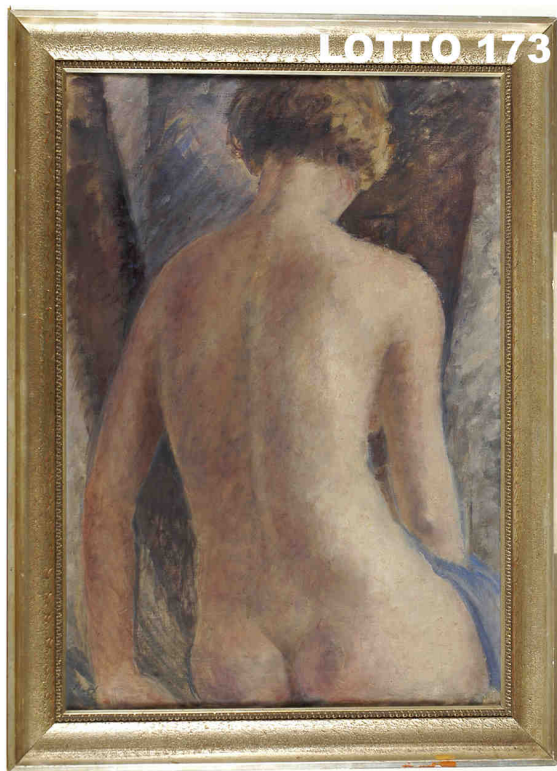

LOTTO 173
FIRMA ILLEGGIBILE
STIMA 1.900,00 / 3.000,00
DIPINTO OLIO SU TELA
RAFF. NUDO DI SCHIENA
MIS. 80 X 57
FIRMATO IN BASSO A SINISTRA
INIZI XX° SEC.