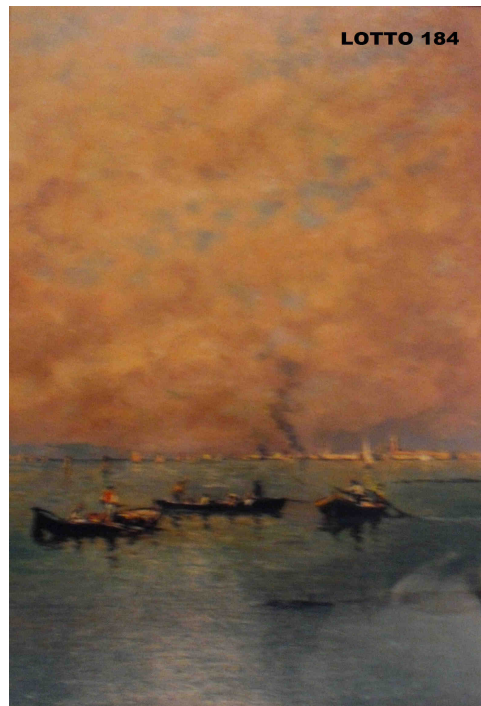

LOTTO 180

LOTTO 180
PINO PINELLI (1938)
STIMA 1.200,00 / 2.500,00
DIPINTO OLIO SU TELA
INTITOLATO "ARTIFICIALE"
MIS. 50 X 40
FIRMATO E DATATO 1970 A RETRO

LOTTO 181

LOTTO 181
GIANCARLO BRAGHIERI (1930)
STIMA 1.200,00 / 2.200,00
 DIPINTO OLIO SU CARTONE TELATO
 RAFF. PONTE DELL'OLIO DAL PONTE
 MIS. 60 X 50
 FIRMATO E DATATO 1935 IN ALTO A SINISTRA