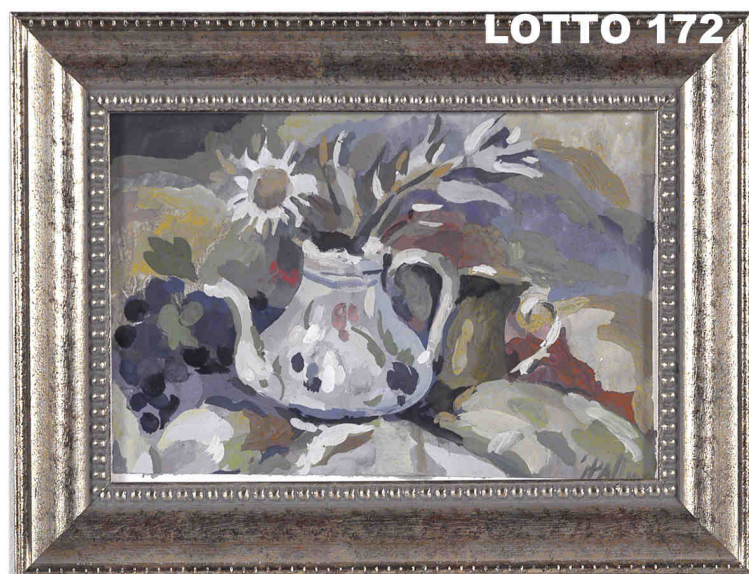

LOTTO 172

LOTTO 172
CLAUDIO SPATTINI (1922)
STIMA 300,00 / 600,00
DIPINTO TEMPERA SU CARTA
RAFF. BROCCA CON FIORI
MIS. 20 X 29
FIRMATO IN BASSO A DESTRA
A RETRO AUTENTICA