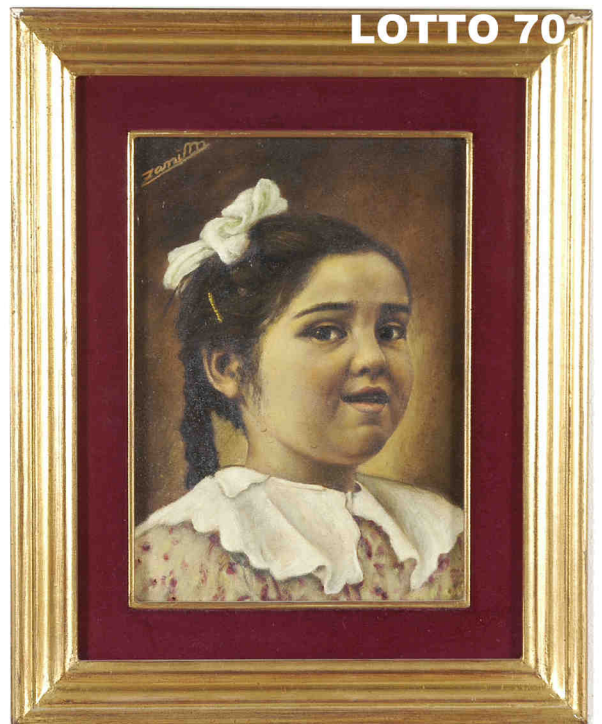

LOTTO 70

LOTTO 70
MARIO ZANI (1908 - 1974)
STIMA 250,00 / 500,00
DIPINTO OLIO SU CARTONE TELATO
RAFF. BIMBA
MIS. 22 X 30
FIRMATO IN ALTO A SINISTRA