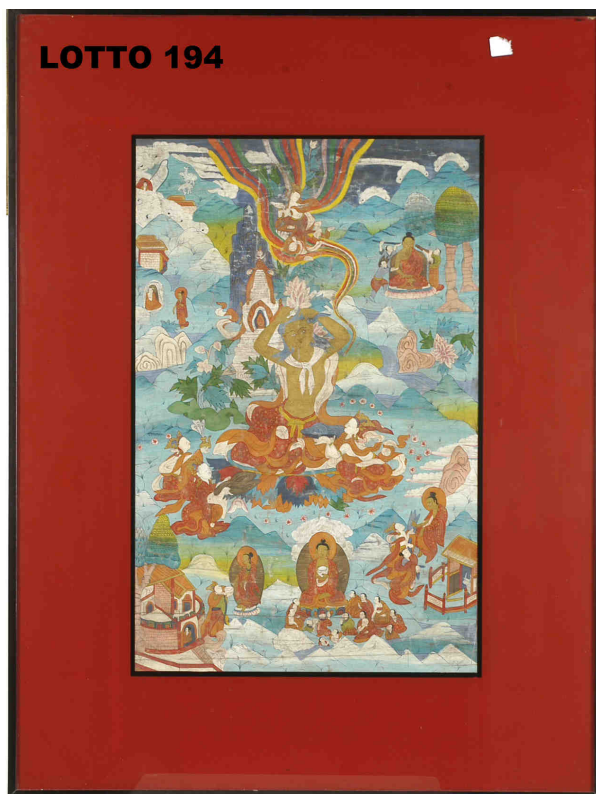

LOTTO 194
STIMA 450,00 / 1.800,00
DIPINTO TANKA TEMPERA SU TESSUTO
RAFF. SCENE RELIGIOSE
MIS. 42 X 65
CINA FINE XIX° SEC.