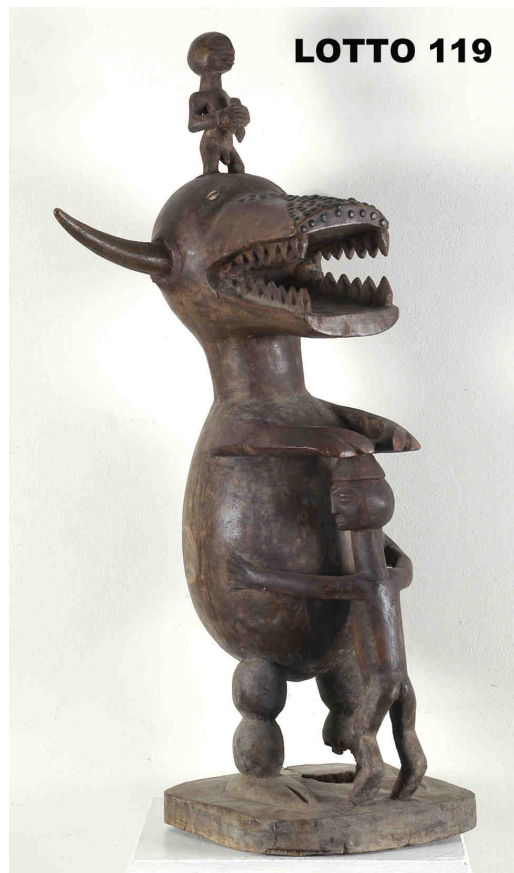

LOTTO 119

LOTTO 119
STIMA 1.100,00 / 2.000,00
SCULTURA TRIBALE IN LEGNO
RAFF. UOMO CON TESTA DI COCCODRILLO
H. 96
KENIA FINE XIX° SEC.