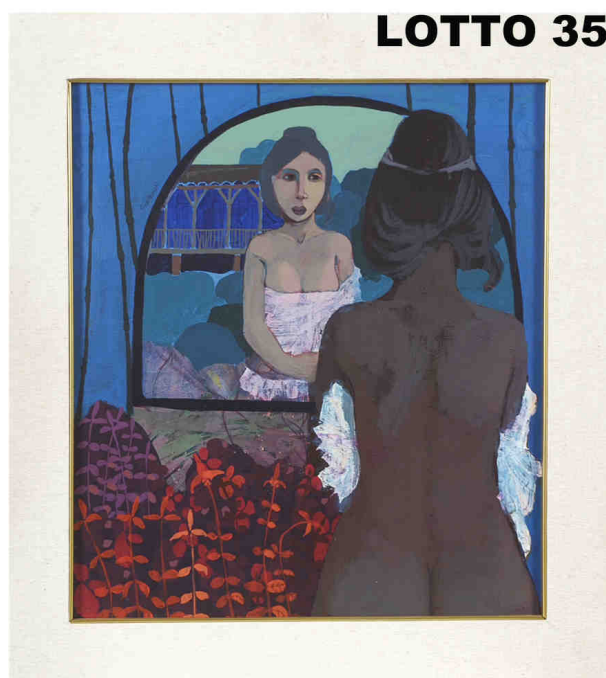

LOTTO 33
BRUNO GRASSI (1944)
STIMA 1.000,00 / 2.000,00
DIPINTO OLIO SU TELA
INTITOLATO "SCALE E LANTERNE"
MIS. 80 X 100
FIRMATO IN BASSO A DESTRA

LOTTO 35

LOTTO 35
ALBERTO GALLERATI (1945)
STIMA 300,00 / 600,00
DIPINTO OLIO SU TAVOLA
INTITOLATO "SPECCHIANDOSI AL TREBBIA"
MIS. 40 X 46 ANNO 1977
FIRMATO IN ALTO A SINISTRA