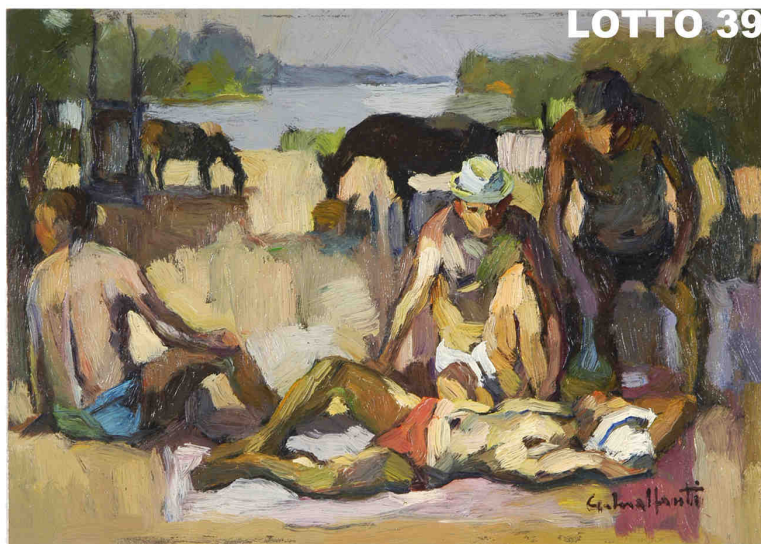

STIMA 250,00 / 600,00

DIPINTO OLIO SU TAVOLA

RAFF. FANCIULLA

MIS. 31 X 21

FIRMATO IN BASSO A DESTRA

LOTTO 39

LOTTO 39

GIACOMO MALFANTI (1907 - 1998)