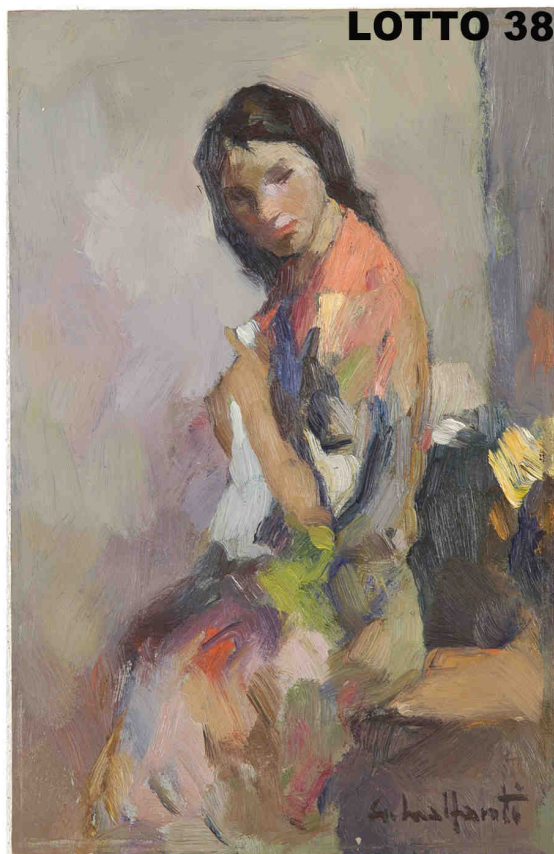

LOTTO 37

GIACOMO MALFANTI (1907 - 1998)

STIMA 250,00 / 600,00

DIPINTO OLIO SU TAVOLA

RAFF. MUCCHE AL PASCOLO

MIS. 21 X 31

FIRMATO IN BASSO A DESTRA

LOTTO 38