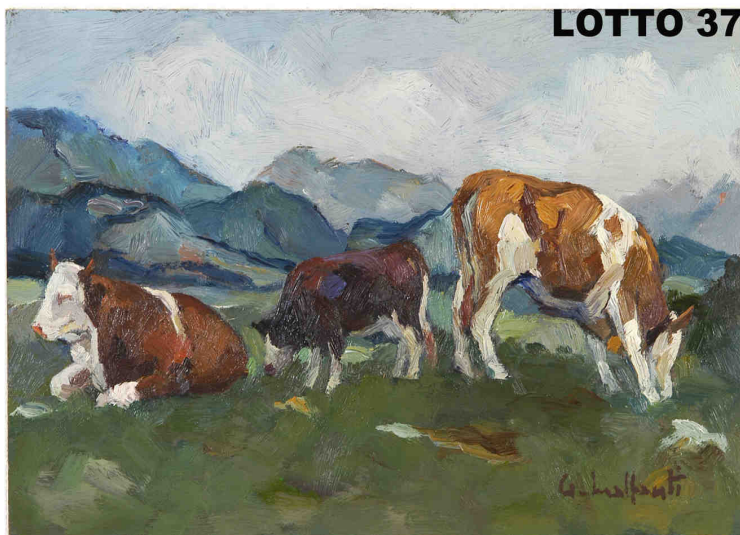

LOTTO 35

LOTTO 35
ALBERTO GALLERATI (1945)
STIMA 300,00 / 600,00
 DIPINTO OLIO SU TAVOLA
 INTITOLATO "SPECCHIANDOSI AL TREBBIA"
 MIS. 40 X 46 ANNO 1977
 FIRMATO IN ALTO A SINISTRA

LOTTO 36

LOTTO 36

ALBERTO GALLERATI (1945)

STIMA 300,00 / 600,00

LOTTO COMPOSTO DA 02 DIPINTI

OVALI OLIO SU TAVOLA

INTITOLATI "LA BELLA COPIA I E II"

MIS. 40 X 30 FIRMATI

LOTTO 37

LOTTO 37

GIACOMO MALFANTI (1907 - 1998)