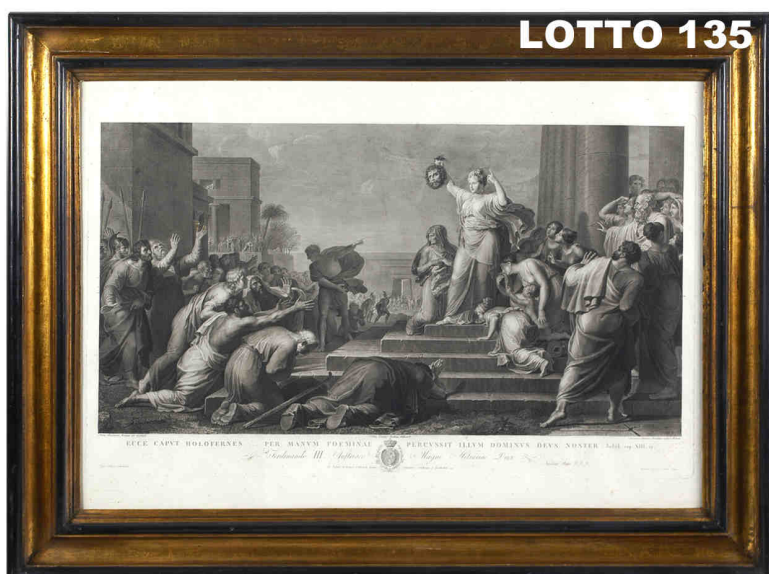

LOTTO 133

LOTTO 133
STIMA 100,00 / 300,00
SCULTURA TRIBALE IN EBANO
RAFF. DIVINITA'
H. 30 AFRICA FINE XIX° SEC.

LOTTO 134

LOTTO 134
STIMA 150,00 / 300,00
LOTTO COMPOSTO DA 02 SCULTURE IN VETRO
RAFF. RANOCCHIE
MURANO META' XX° SEC.