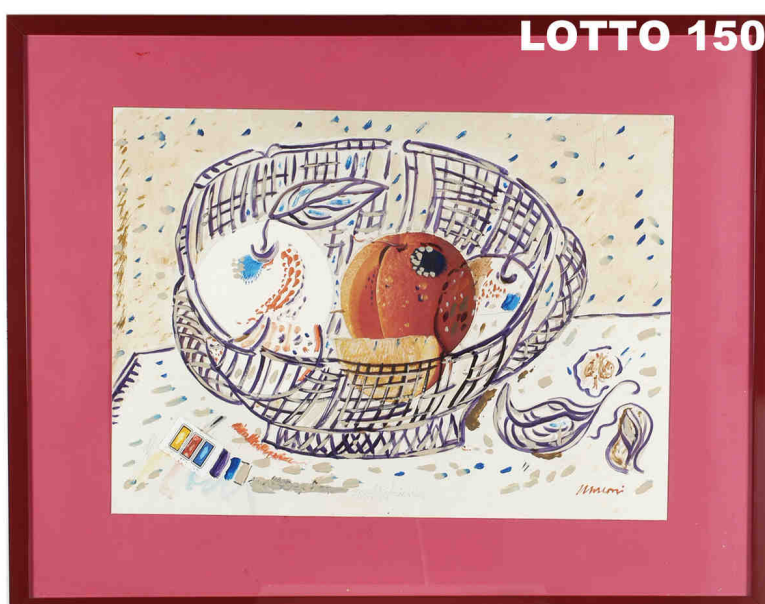

LOTTO 150

LOTTO 150
LUDOVICO MOSCONI (1928 - 1987)
STIMA 400,00 / 1.200,00
DIPINTO TECNICA MISTA SU CARTA
RAFF. CESTO CON FRUTTA
MIS. 70 X 50
FIRMATO IN BASSO A DESTRA