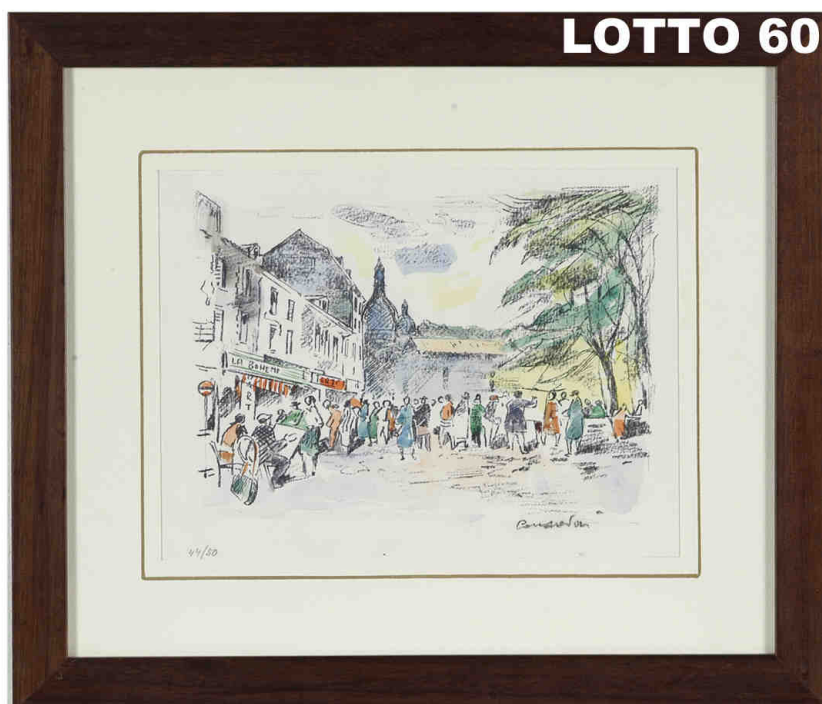

LOTTO 60

LOTTO 60
SILVIO CONSADORI (1909 – 1994)
STIMA 100,00 / 200,00
LITOGRAFIA RAFF. PARIGI
SIGLATA 44 / 50
MIS. 30 X 23
FIRMATA IN BASSO A DESTRA