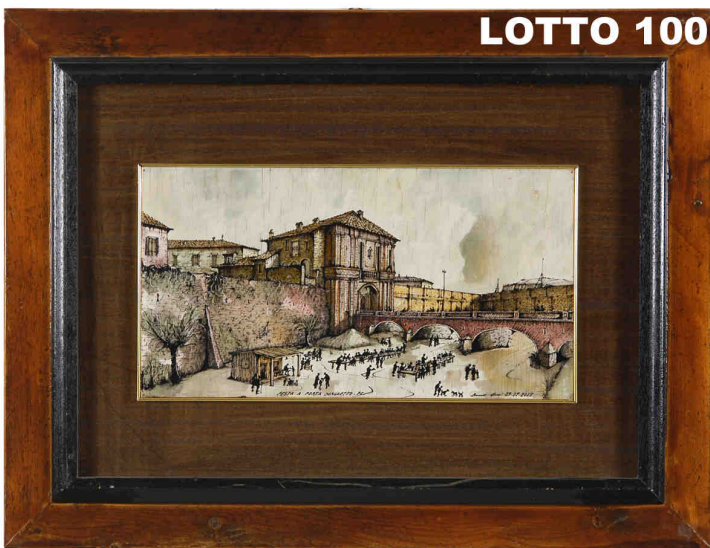

LOTTO 100

LOTTO 100
BRUNO ORSI (1939)
STIMA 300,00 / 600,00
DIPINTO TECNICA MISTA SU TAVOLA
INTITOLATO "FESTA A PORTA BORGHETTO (PC)"
MIS. 38 X 22
FIRMATO E DATATO 29/01/2005 IN BASSO A DESTRA