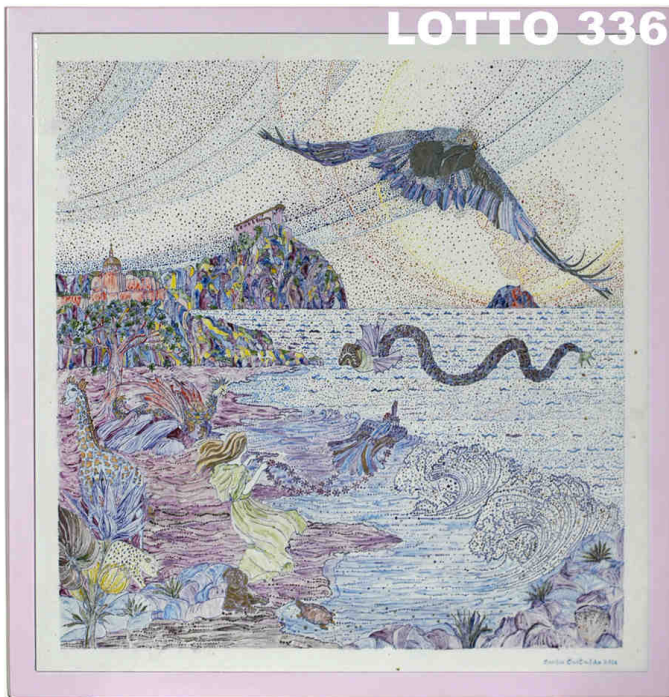

LOTTO 336
CARLA CASTALDO (1943)
STIMA 2.900,00 / 4.900,00
 PIASTRA IN GRES PORCELLANATO
 CON DECORAZIONE A TERZO FUOCO
 SU CERAMICA
 INTITOLATA "LA SCELTA DELLA VITA"
 MIS. 50 X 50
 FIRMATA E DATATA 2014
 IN BASSO A DESTRA
 A RETRO AUTENTICA DELL'ARTISTA