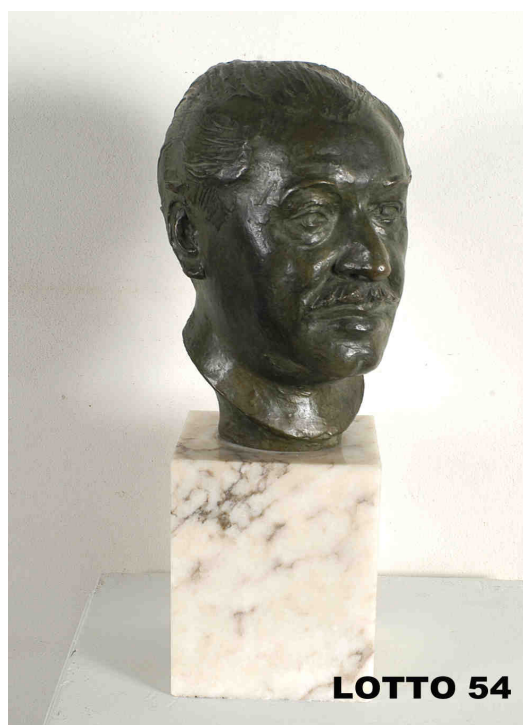

LOTTO 54

LOTTO 54
LUCIANO RICCHETTI (1897 - 1977)
STIMA 450,00 / 1.500,00
SCULTURA IN BRONZO
RAFF. TESTA DI UOMO
H. 28 FIRMATA A LATO