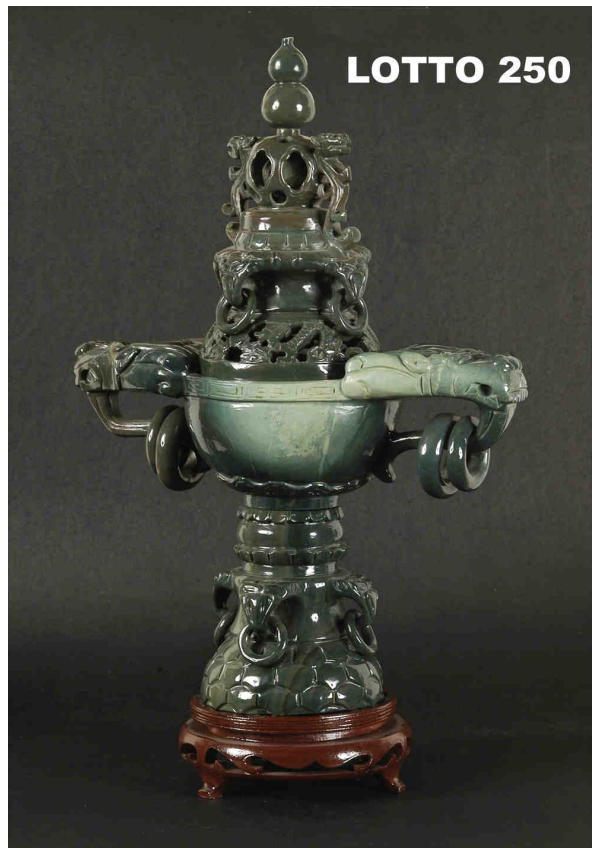

LOTTO 250

LOTTO 250
STIMA 350,00 / 1.500,00
INCENSIERE IN GIADEITE SCOLPITA
H. 32
CINA REPUBBLICA INIZIO XX° SEC.