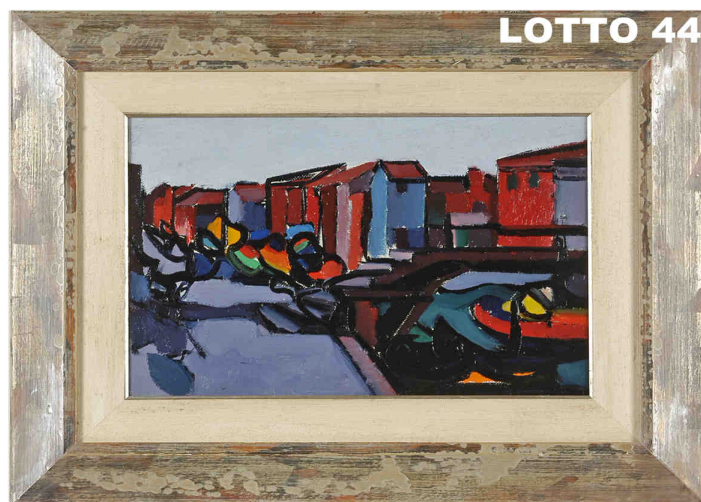

LOTTO 41

LOTTO 42

LOTTO 43

LOTTO 44