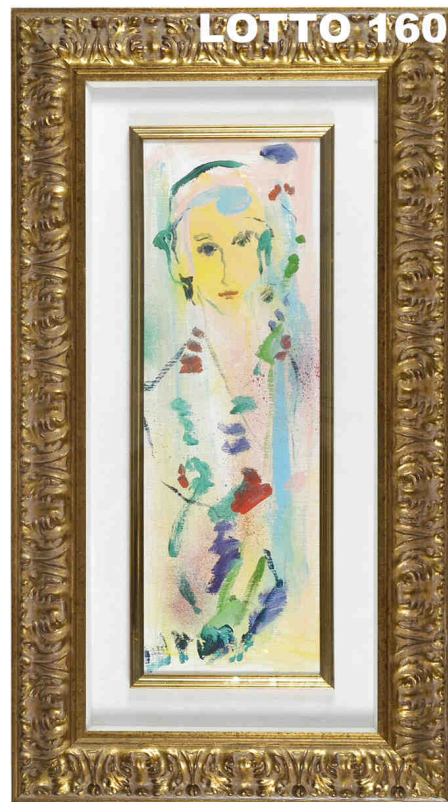

LOTTO 160

LOTTO 160
ERNESTO TRECCANI (1920 - 2009)
STIMA 250,00 / 1.000,00
DIPINTO OLIO SU TELA
RAFF. FIGURA ASTRATTA
MIS. 60 X 20
FIRMATO A RETRO
CORREDATO DA AUTENTICA DELL'ARTISTA
E GALLERIA D'ARTE "MASSANTE"