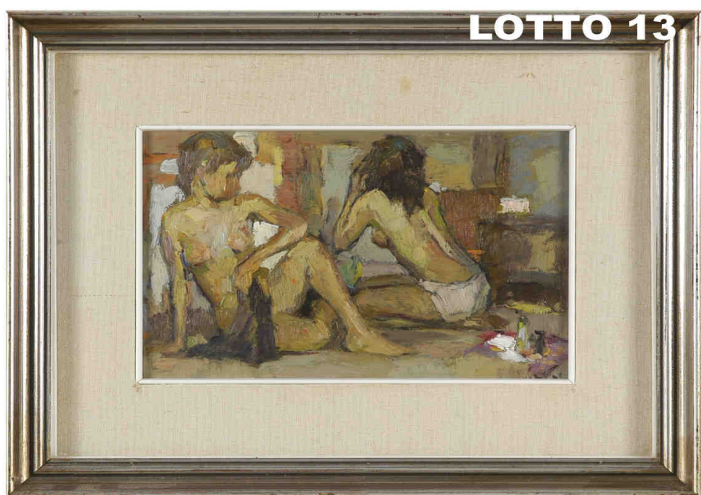

LOTTO 13

LOTTO 13
GIACOMO MALFANTI (1907 - 1998)
STIMA 240,00 / 600,00
DIPINTO OLIO SU TAVOLA
RAFF. NUDO DI RAGAZZE
MIS. 20 X 30
FIRMATO IN BASSO A DESTRA