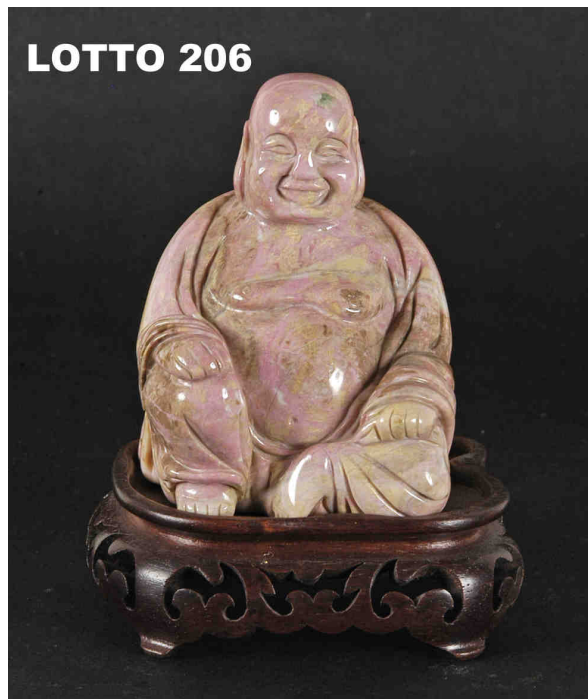

LOTTO 206

LOTTO 206
STIMA 80,00 / 600,00
SCULTURA IN PIETRA ROSA SCOLPITA
RAFF. BUDDHA
H. 9,5
CINA DINASTIA QING FINE XIX° SEC.