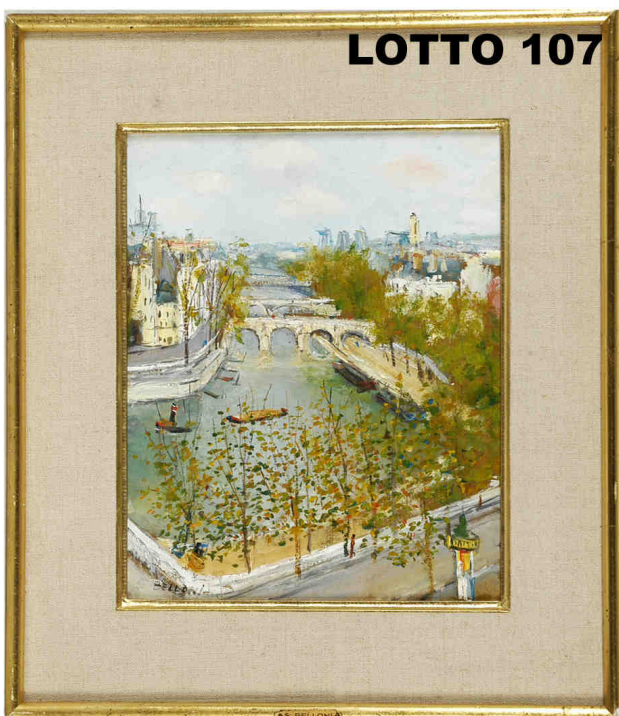

LOTTO 107

LOTTO 107
SERGE BELLONI (1925 - 2005)
STIMA 450,00 / 1.200,00
DIPINTO OLIO SU CARTONE
RAFF. LA SENNA A PARIGI
MIS. 27 X 22 FIRMATO IN BASSO A SINISTRA