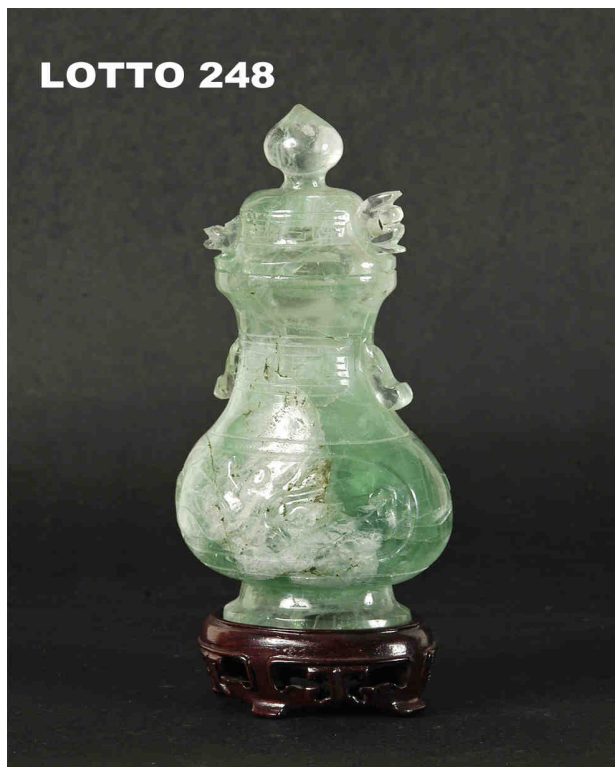

LOTTO 248

LOTTO 248
STIMA 100,00 / 1.800,00
RARO VASETTO IN FLUORITE
H. 15
CINA DINASTIA QING FINE XIX° SEC.