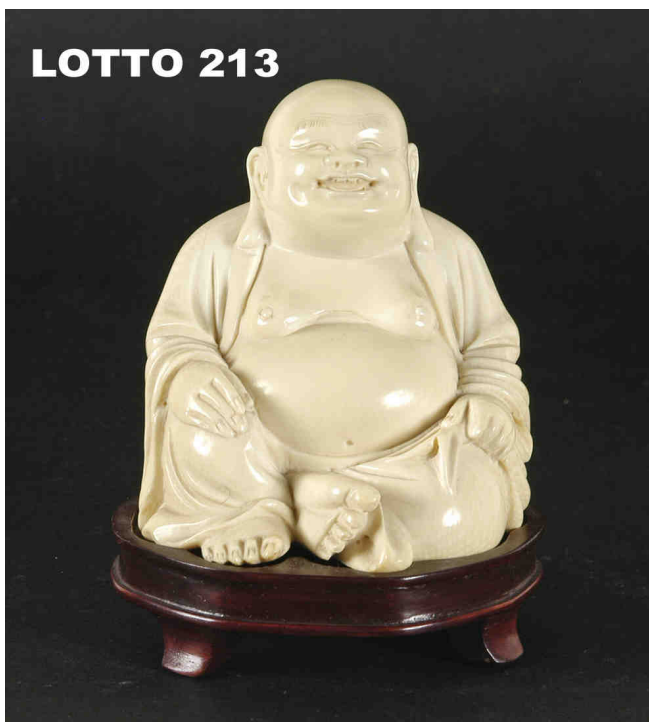

LOTTO 213

LOTTO 213
STIMA 80,00 / 1.000,00
SCULTURA RAFF. BUDDHA
H. 8,5
CINA REPUBBLICA INIZIO XX° SEC.