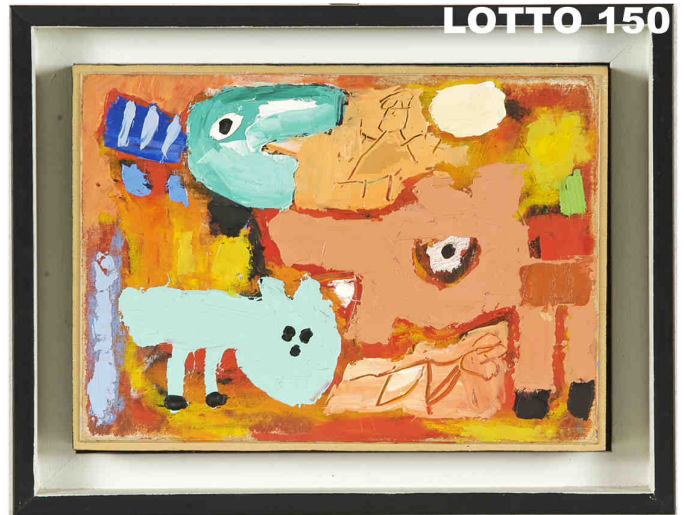

LOTTO 150

LOTTO 150
GIANFRANCO ASVERI (1948)
STIMA 200,00 / 800,00
DIPINTO TECNICA MISTA SU CARTONCINO
INTITOLATO "CIRCO ALL'APERTO"
MIS. 17,5 X 23 ANNO 2001
FIRMATO A RETRO
CORREDATO DA AUTENTICA DELL'ARTISTA