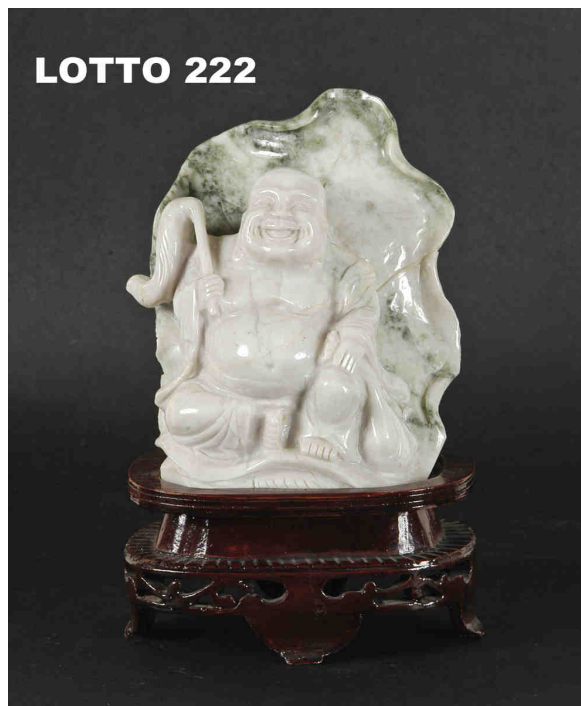

LOTTO 222

LOTTO 222
STIMA 100,00 / 1.400,00
SCULTURA IN GIADA BIANCA E VERDE SCOLPITA
RAFF. BUDDHA
H. 14
CINA REPUBBLICA INIZIO XX° SEC.