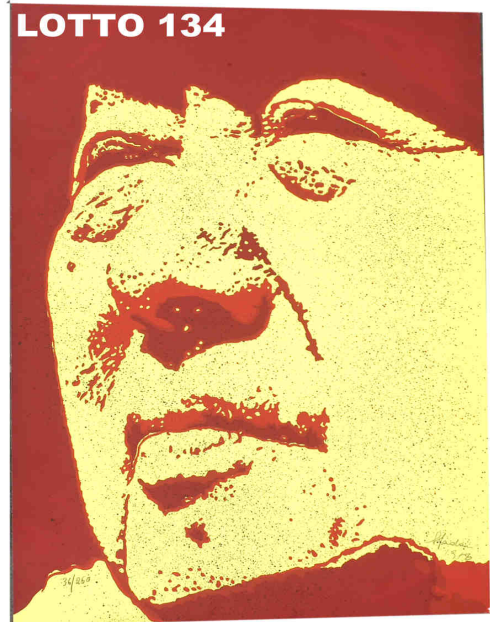

LOTTO 134
GIANGIACOMO SPADARI (1938 - 1997)
STIMA 150,00 / 250,00
SERIGRAFIA
RAFF. MAO
MIS. 69 X 49 SIGLATA 36 / 250
FIRMATA E DATATA 1956 IN BASSO
A DESTRA