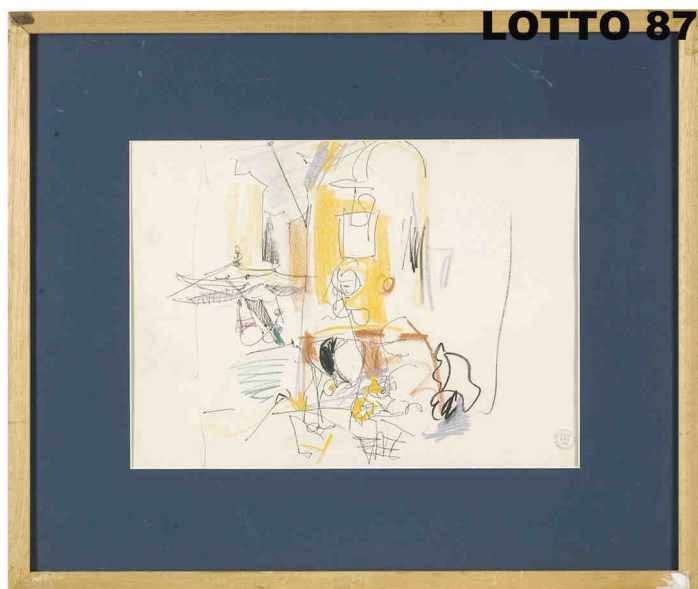

LOTTO 87

LOTTO 87
KLIMEK (XX° SEC.)
STIMA 500,00 / 1.000,00
DIPINTO ACQUERELLO SU CARTA
RAFF. CASA
MIS. 30 X 41
TIMBRO ATELIER KLIMEK 1998 IN BASSO A DESTRA