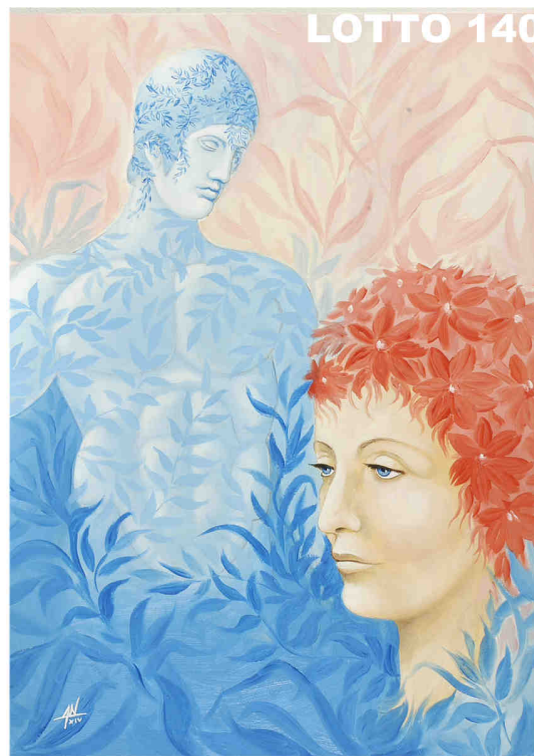

LOTTO 139

LOTTO 139
EGIDIO MARULLI (1915 - 1976)
STIMA 400,00 / 800,00
DIPINTO OLIO SU TELA
INTITOLATO "BOSCHINE IN GRIGIO"
MIS. 50 X 60
FIRMATO IN BASSO A SINISTRA

LOTTO 140

LOTTO 140
ANTONIO NACCI (XX° SEC.)
STIMA 3.000,00* / 5.000,00
DIPINTO OLIO SU TELA
INTITOLATO "REMINISCENZE"
CICLO DELLA METAMORFOSI IBRIDA
MIS. 70 X 50
ANNO 2014
FIRMATO IN BASSO A SINISTRA