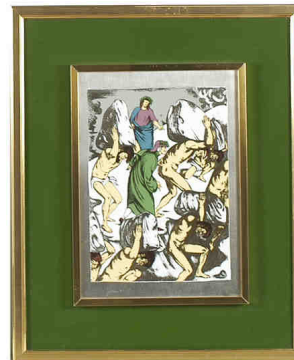

LOTTO 30
GREGORIO SCILTIAN (1900 - 1985)
STIMA 300,00 / 600,00
LOTTO COMPOSTO DA 03 OPERE MULTIPLE
SU LASTRA D'ARGENTO
RAFF. SCENE DIVINA COMMEDIA
MIS. 33 X 25
SIGLATE, FIRMATE E DATATE 1978 IN BASSO A
SINISTRA
A RETRO AUTENTICA GIUSEPPE SELVAGGI