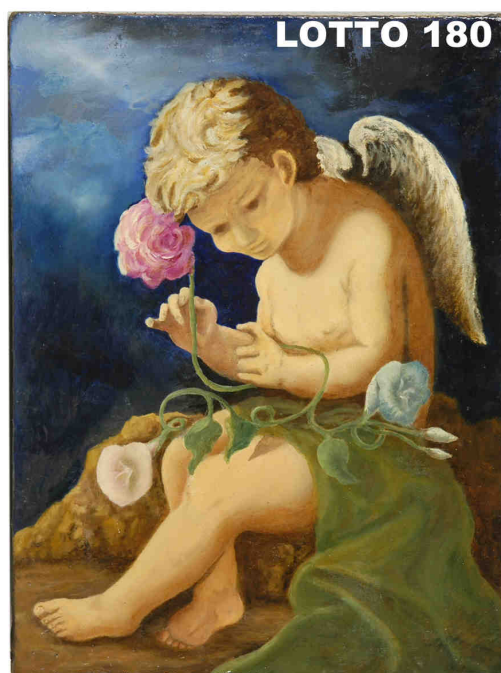

LOTTO 180

LOTTO 180
SCUOLA SEBASTIANO RICCI (1659 - 1734)
STIMA 500,00 / 1.000,00
DIPINTO OLIO SU TELA
RAFF. PUTTO CON FIORI
MIS. 40 X 30
CORREDATO DA AUTENTICA
DEL PROF. UGO RUGGERI