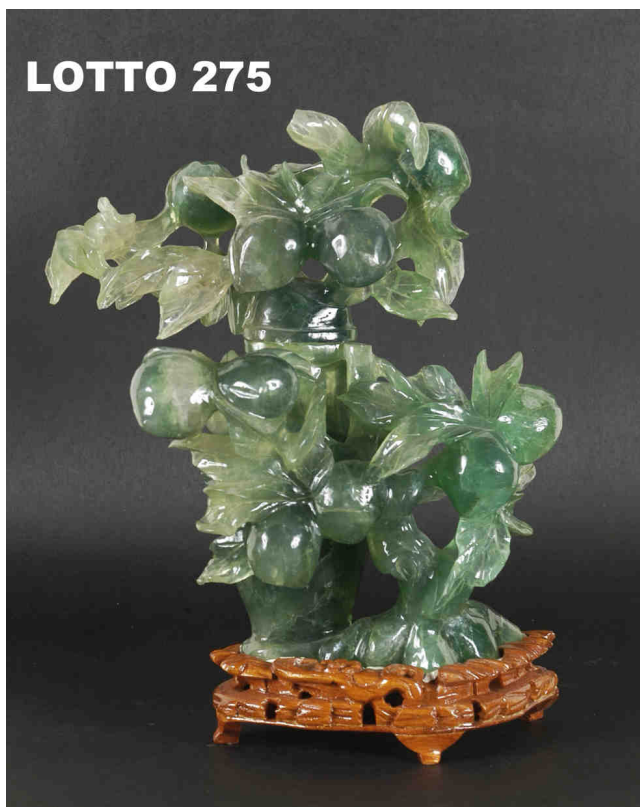

LOTTO 273
STIMA 220,00 / 1.200,00
SCULTURA IN OPALE SCOLPITA
RAFF. GUAN YIN
H. 14
CINA DINASTIA QING FINE XIX° SEC.

LOTTO 275

LOTTO 275
STIMA 400,00 / 1.800,00
VASETTO IN GIADEITE SCOLPITA
A MOTIVI FLOREALI
H. 22,5
CINA DINASTIA QING FINE XIX° SEC.