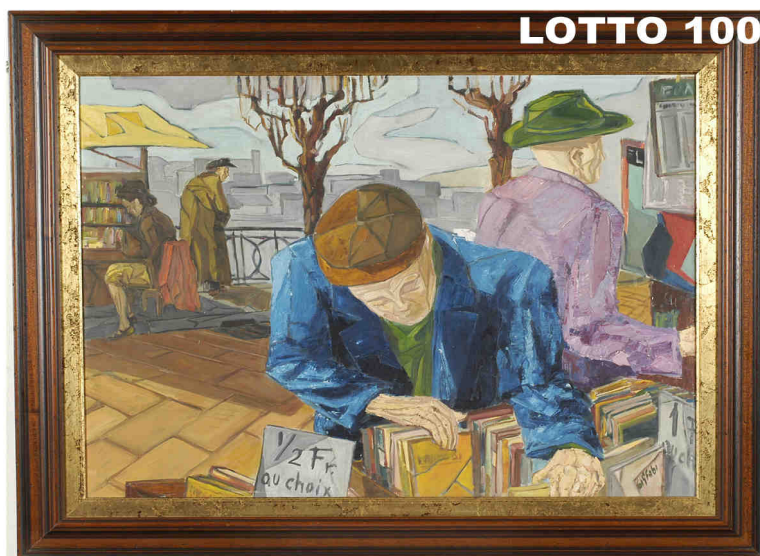

LOTTO 100
FIRMA ILLEGGIBILE (XX° SEC.)
STIMA 250,00 / 500,00
DIPINTO OLIO SU TELA
RAFF. MERCATINO DEI LIBRI
MIS. 60 X 80
FIRMATO IN BASSO A DESTRA