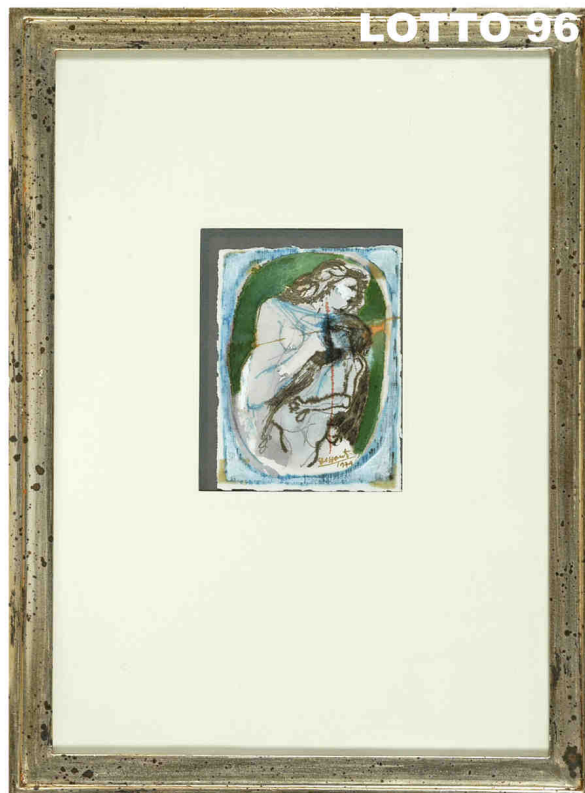

LOTTO 96
CESCO DESSANTI (1926)
STIMA 150,00 / 400,00
DISEGNO ACQUERELLO SU CARTA
RAFF. FIGURA FEMMINILE
MIS. 17 X 12,5
FIRMATO E DATATO 1974 IN BASSO A DESTRA