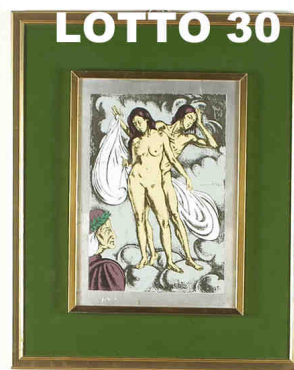

LOTTO 29
FIRMA ILLEGGIBILE
STIMA 200,00 / 400,00
DIPINTO OLIO SU CARTONE
RAFF. ALZATINA CON FRUTTA
MIS. 42 X 33
FIRMATO IN BASSO A DESTRA

LOTTO 30

LOTTO 30
GREGORIO SCILTIAN (1900 - 1985)
STIMA 300,00 / 600,00
LOTTO COMPOSTO DA 03 OPERE MULTIPLE
SU LASTRA D'ARGENTO
RAFF. SCENE DIVINA COMMEDIA
MIS. 33 X 25
SIGLATE, FIRMATE E DATATE 1978 IN BASSO A
SINISTRA
A RETRO AUTENTICA GIUSEPPE SELVAGGI

LOTTO 31
GIULIO DA VICCHIO (1925 - 1997)
STIMA 200,00 / 400,00
DIPINTO OLIO SU TELA
RAFF. DALIE
MIS. 60 X 40 FIRMATO A RETRO

LOTTO 32
STIMA 200,00 / 600,00
TAPPETO BUKARA
MIS. 340 X 140
PERSIA FINE XIX° SEC.