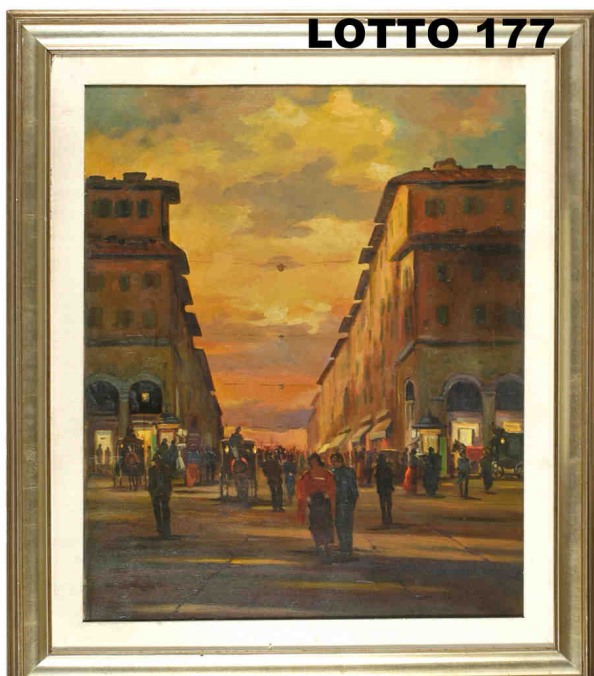

LOTTO 177

LOTTO 177
RENATO NATALI (1883 – 1979)
STIMA 1.200,00 / 2.000,00
DIPINTO OLIO SU TELA
RAFF. STRADA DI LIVORNO
MIS. 85 X 70
FIRMATO IN BASSO A DESTRA
CORREDATO DA AUTENTICA DEL PROF.
LELIO TOMEI DATATA LIVORNO 12/01/1980