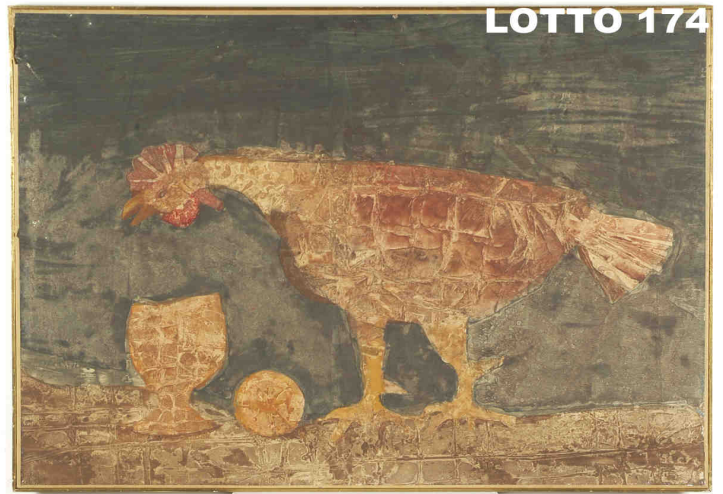

LOTTO 173

LOTTO 174

LOTTO 175

LOTTO 176