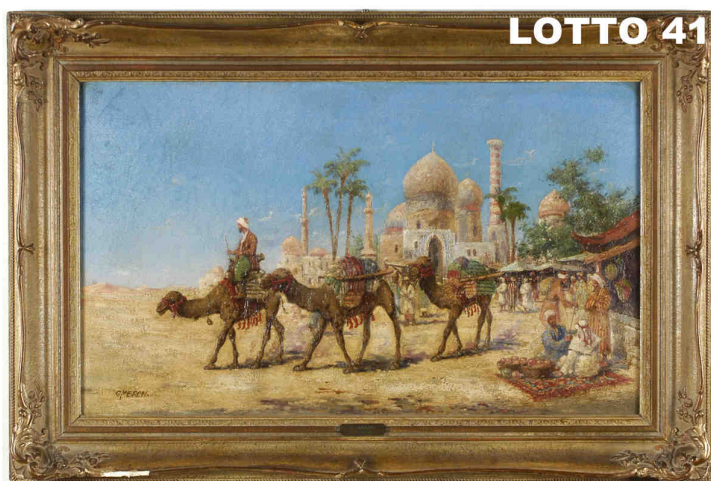

LOTTO 41

LOTTO 41
G. MERON (XIX° SEC.)
STIMA 3.500,00 / 6.000,00
DIPINTO OLIO SU TELA
RAFF. PAESAGGIO LUXOR
MIS. 50 X 80
FIRMATO IN BASSO A SINISTRA