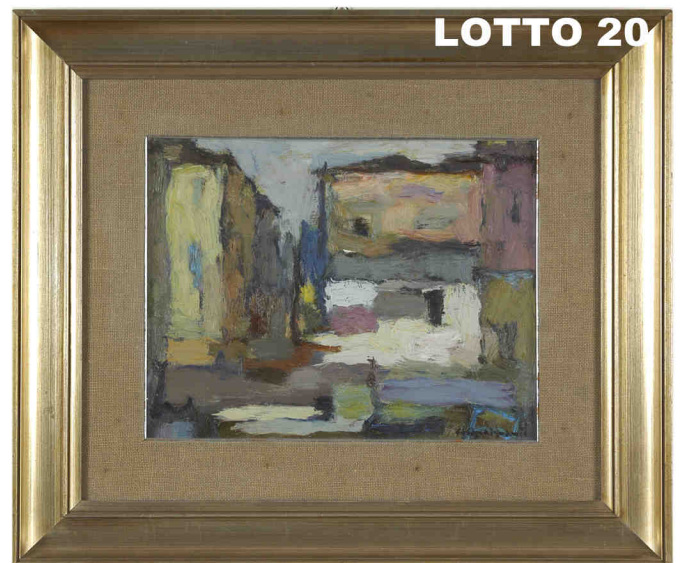

LOTTO 19

LOTTO 20

LOTTO 20
GIACOMO MALFANTI (1907 - 1998)
STIMA 350,00 / 700,00
DIPINTO OLIO SU TAVOLA
RAFF. CASEGGIATO
MIS. 30 X 38
FIRMATO IN BASSO A DESTRA