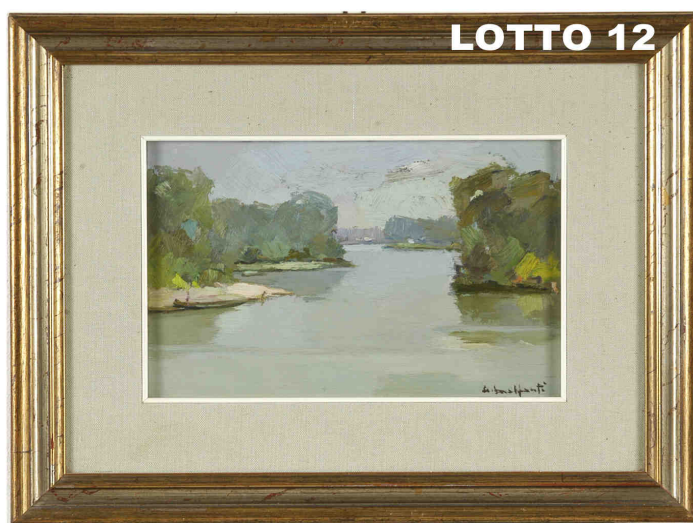

LOTTO 12
GIACOMO Malfanti (1907 - 1998)
STIMA 240,00 / 600,00
DIPINTO OLIO SU TAVOLA
RAFF. FIUME PO
MIS. 21 X 31
FIRMATO IN BASSO A DESTRA