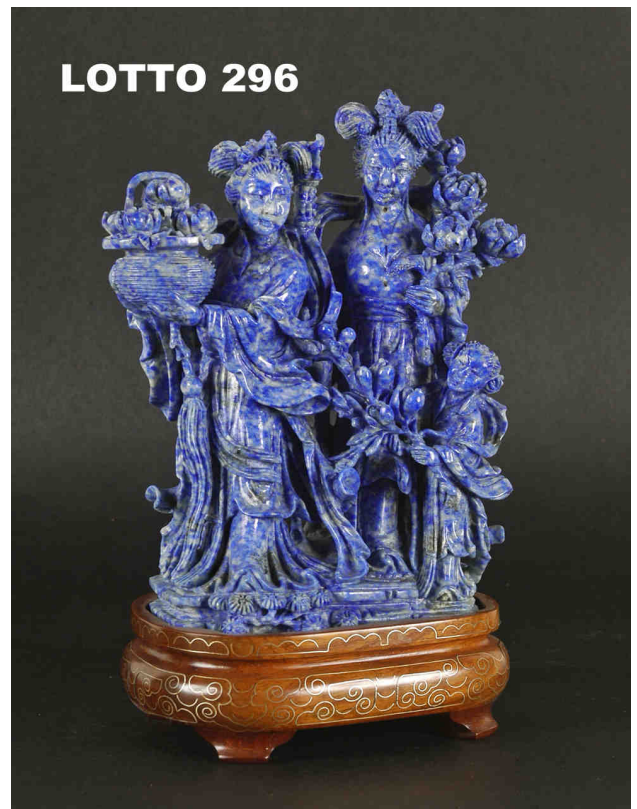

LOTTO 296

LOTTO 296
STIMA 280,00 / 1.100,00
SCULTURA IN LAPISLAZZULO SCOLPITO
RAFF. TRE GUAN YIN
H. 16,5
CINA DINASTIA QING FINE XIX° SEC.