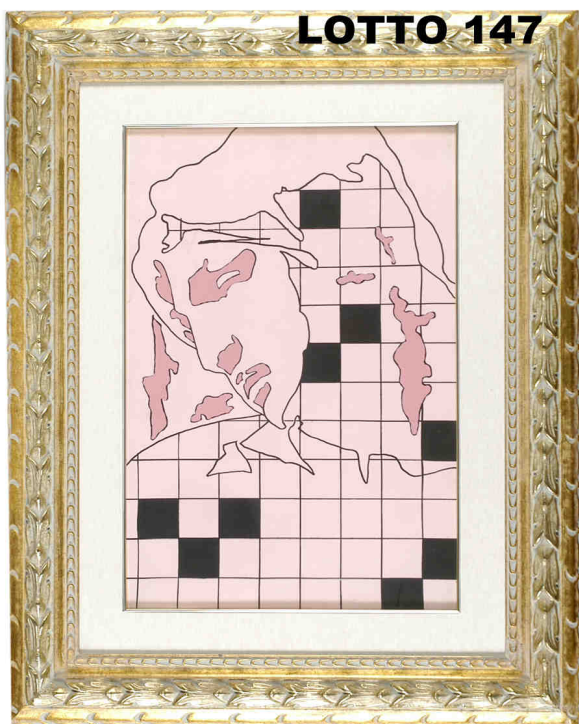

LOTTO 148

LOTTO 147

LOTTO 147
TANO FESTA (1938 – 1988)
STIMA 1.600,00 / 3.000,00
DIPINTO ACRILICO SU TELA
INTITOLATO "OMAGGIO A MICHELANGELO"
MIS. 60 X 40 ANNO 1978
CORREDATO DA AUTENTICA N. 80304
DELL'ARCHIVIO TANO FESTA