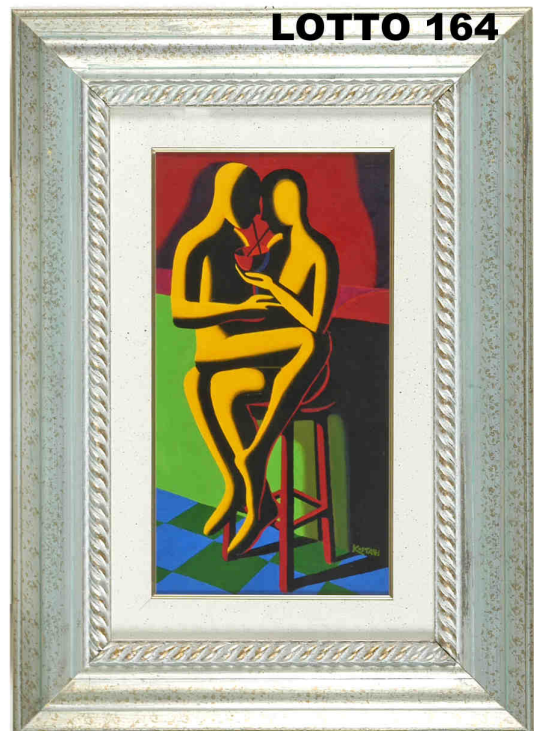

LOTTO 164

LOTTO 164
MARK KOSTABI (1960)
STIMA 800,00 / 1.800,00
DIPINTO OLIO SU TELA
INTITOLATO "ELIXIR OF LOVE"
MIS. 41 X 22
FIRMATO IN BASSO A DESTRA
CORREDATO DA AUTENTICA DELL'ARTISTA