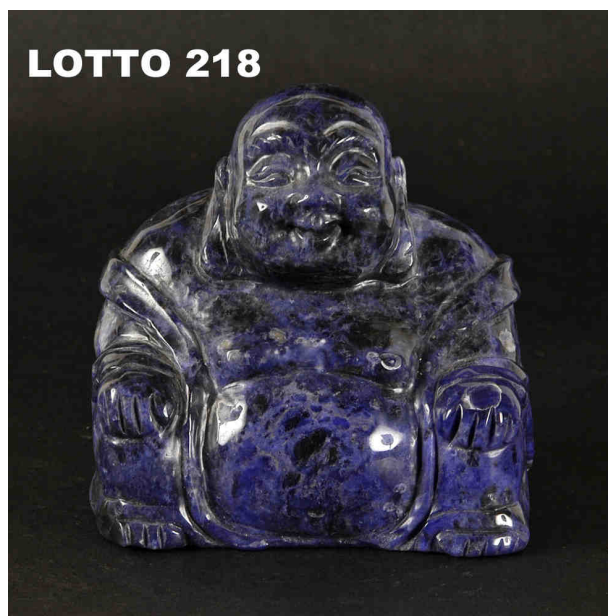

LOTTO 218

LOTTO 218
STIMA 80,00 / 1.200,00
SCULTURA IN LAPISLAZZULO SCOLPITO
RAFF. BUDDHA
H. 10
CINA DINASTIA QING FINE XIX° SEC.