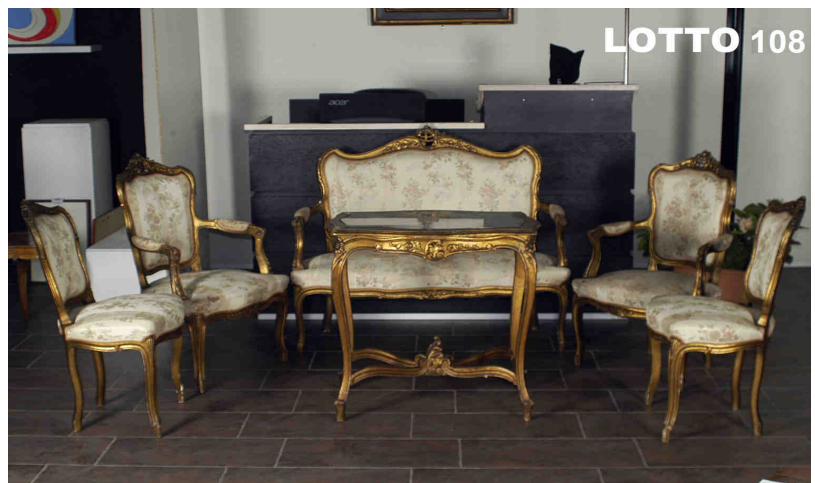

LOTTO 108

LOTTO 108
STIMA 250,00 / 1.000,00
SALOTTO IN LEGNO IMBOTTITO COMPOSTO DA
01 DIVANO, 02 POLTRONE, 02 SEDIE E 01 TAVOLO
ITALIA INIZI XX° SEC.