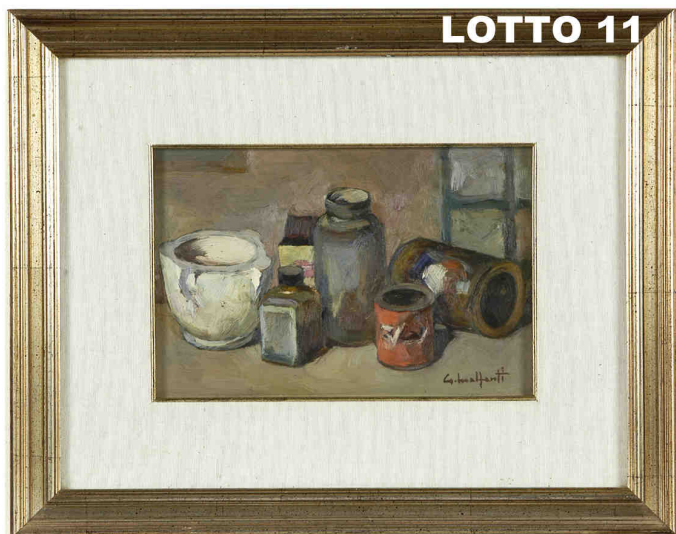

LOTTO 11
GIACOMO Malfanti (1907 - 1998)
STIMA 240,00 / 600,00
DIPINTO OLIO SU TAVOLA
RAFF. NATURA MORTA CON BARATTOLI
MIS. 21 X 31
FIRMATO IN BASSO A DESTRA