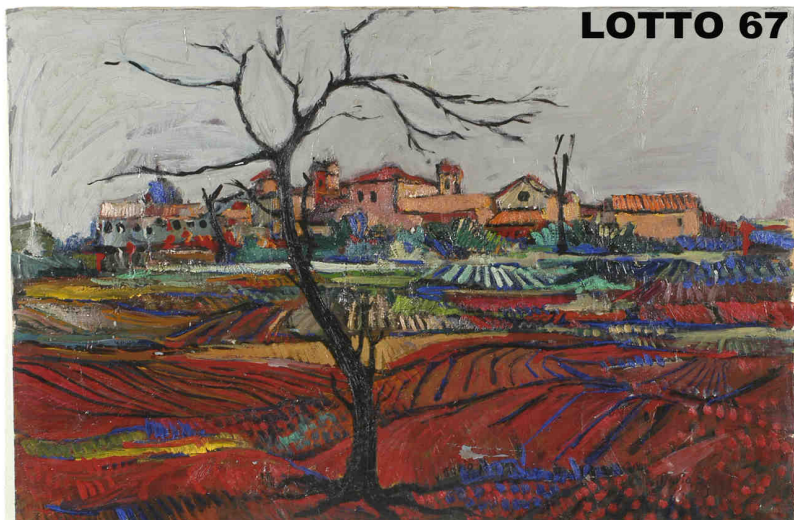

LOTTO 67

LOTTO 67
VITTORIO POLLASTRI (1941)
STIMA 200,00 / 600,00
DIPINTO OLIO SU TELA
RAFF. PAESAGGIO CON ALBERO
MIS. 70 X 100
FIRMATO IN BASSO A DESTRA