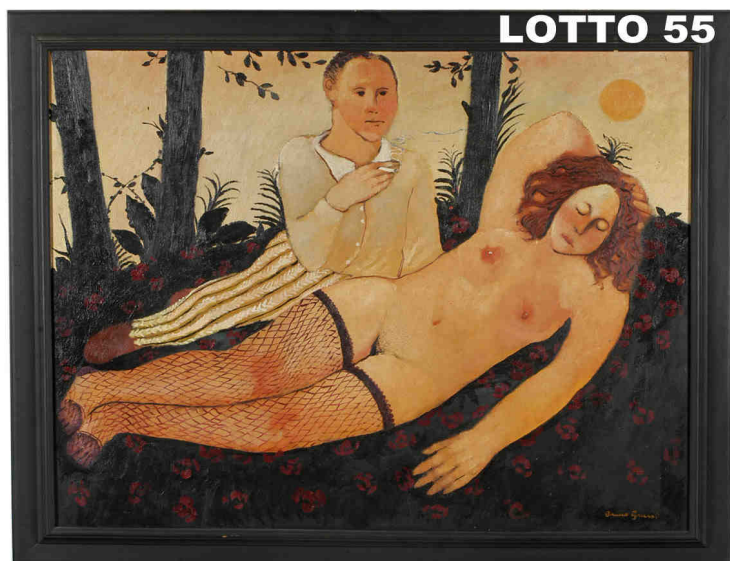

LOTTO 55

LOTTO 55
BRUNO GRASSI (1944)
STIMA 650,00 / 1.500,00
DIPINTO OLIO SU TAVOLA
INTITOLATO "QUESTO SEI TU"
MIS. 80 X 100
FIRMATO IN BASSO A DESTRA