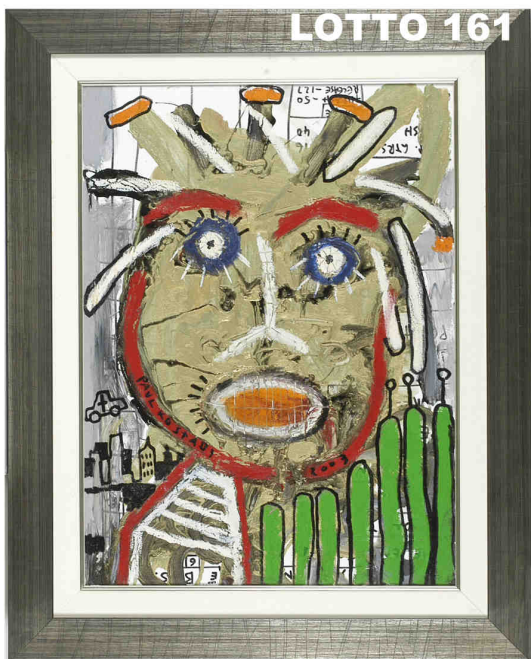

LOTTO 161

LOTTO 161
PAUL KOSTABI (1962)
STIMA 600,00 / 1.500,00
DIPINTO OLIO SU TELA
RAFF. FIGURA MASCHILE
MIS. 60 X 45,5
FIRMATO E DATATO 2003 AL CENTRO
CORREDATO DA AUTENTICA DELL'ARTISTA
E DELLE GALLERIE "FOLLIN" E "GIOARTE"