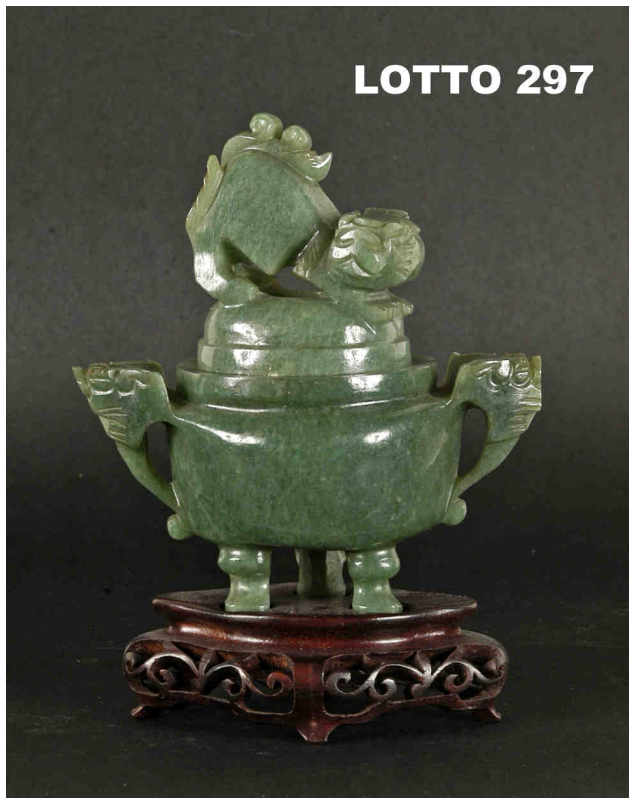

LOTTO 297

LOTTO 297
STIMA 260,00 / 1.500,00
VASETTO IN GIADA SPINACIO SCOLPITA
H. 13
CINA DINASTIA QING FINE XIX° SEC.