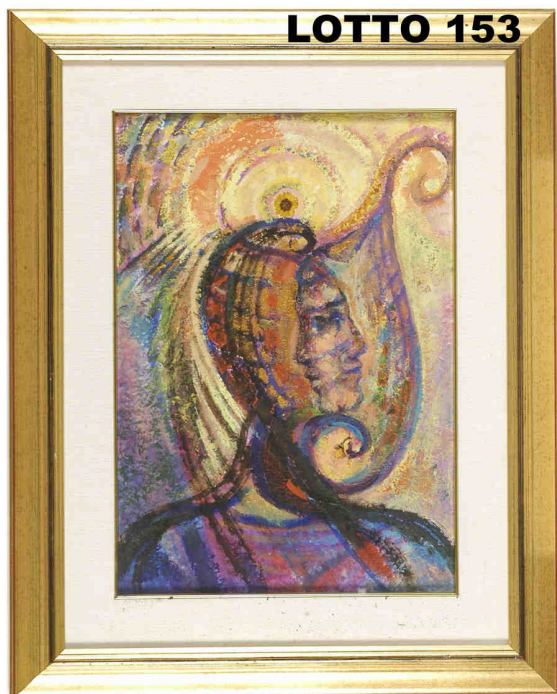

LOTTO 153

LOTTO 153
BRUNO CECCOBELLI (1952)
STIMA 500,00 / 1.500,00
DIPINTO TECNICA MISTA
E COLLAGES SU CARTA INTELATA
INTITOLATO "INTER - VENTO"
MIS. 50 X 35,5
CORREDATO DA AUTENTICA
N. BC84AA DELL'ARTISTA