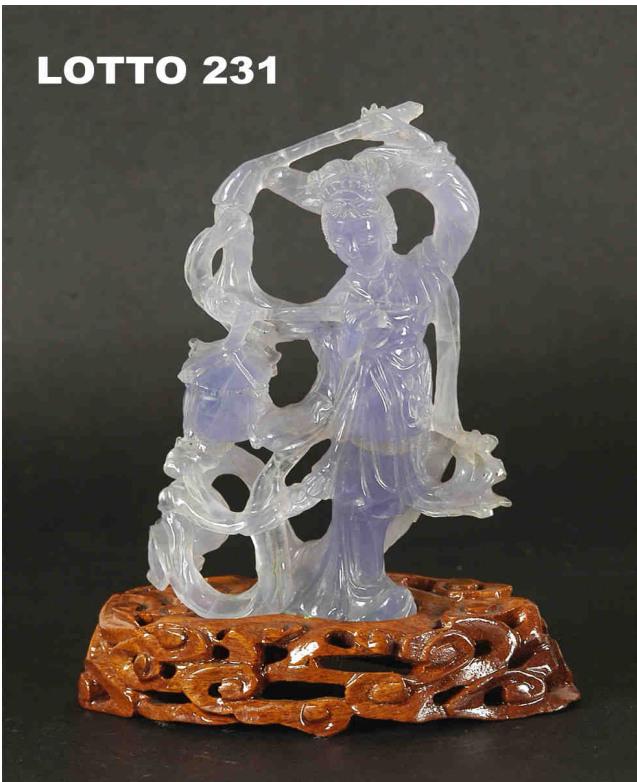

LOTTO 231

LOTTO 231
STIMA 120,00 / 1.000,00
SCULTURA IN QUARZO VIOLA SCOLPITO
RAFF. GUAN YIN
H. 13
CINA DINASTIA QING FINE XIX° SEC.