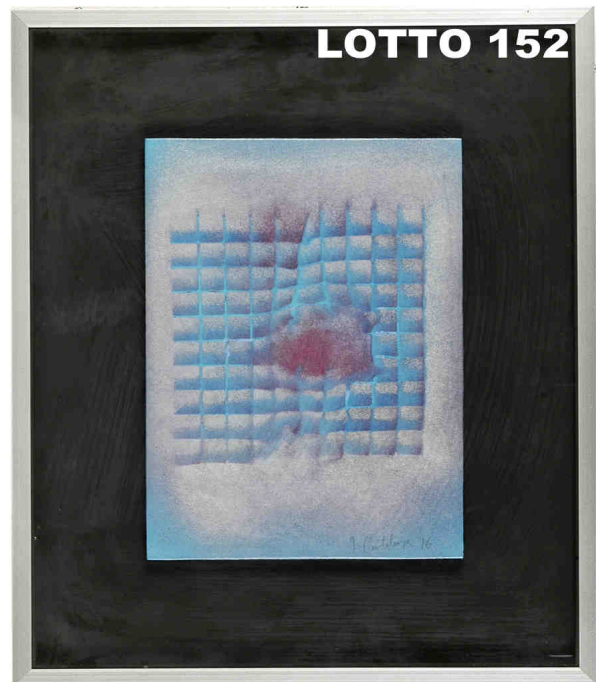

LOTTO 152

LOTTO 152
FRANCO COSTALONGA (1933)
STIMA 350,00 / 1.500,00
DIPINTO TECNICA MISTA SU TELA
RAFF. INFORMALE
MIS. 35 X 25
FIRMATO E DATATO 1996 IN BASSO A DESTRA
CORREDATO DA AUTENTICA
"ARTEMIX" ROVIGO