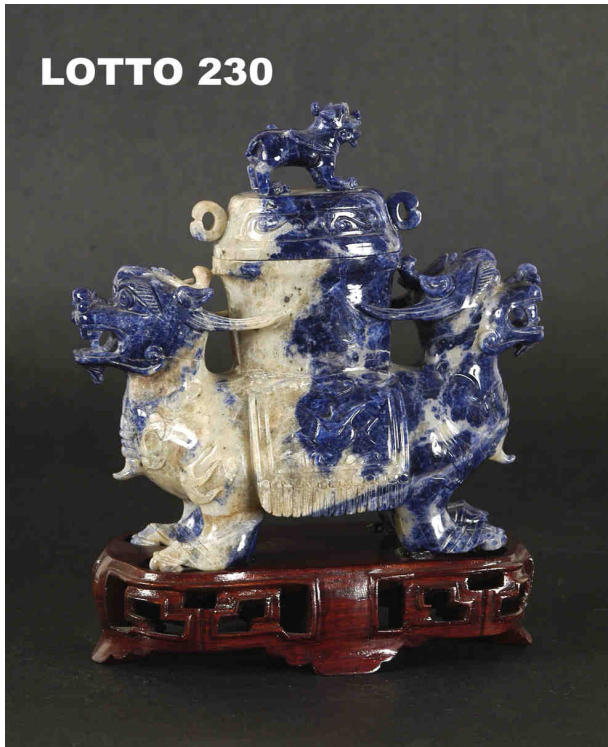

LOTTO 229

LOTTO 229
STIMA 130,00 / 1.100,00
SCULTURA IN MALACHITE SCOLPITA
RAFF. SANTONE
H. 16,5
CINA REPUBBLICA INIZIO XX° SEC.

LOTTO 230

LOTTO 230
STIMA 180,00 / 1.100,00
VASETTO IN LAPISLAZZULO SCOLPITO
RAFF. CANI DI PHO
H. 12,5
CINA REPUBBLICA INIZIO XX° SEC.