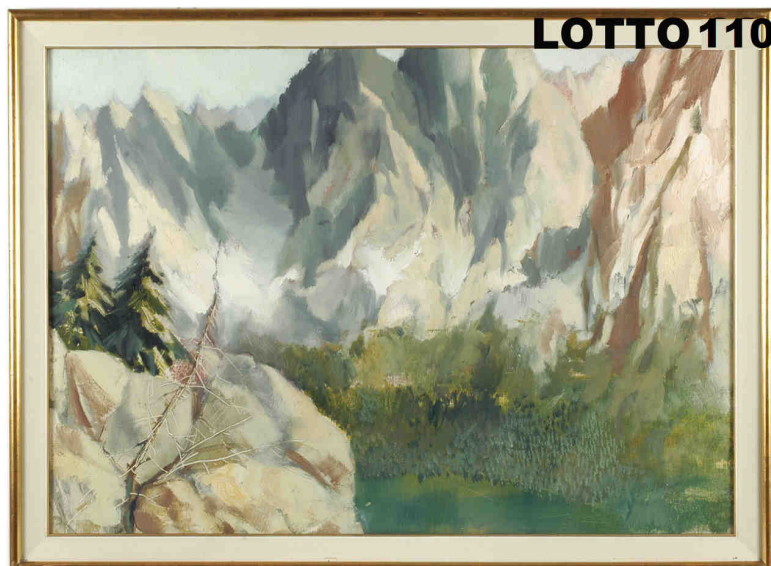

LOTTO 110

LOTTO 110
STIMA 100,00 / 500,00
CARLO SCROCCHI (1938) ATTRIBUITO
DIPINTO OLIO SU TELA
RAFF. PAESAGGIO MONTANO
MIS. 70 X 100