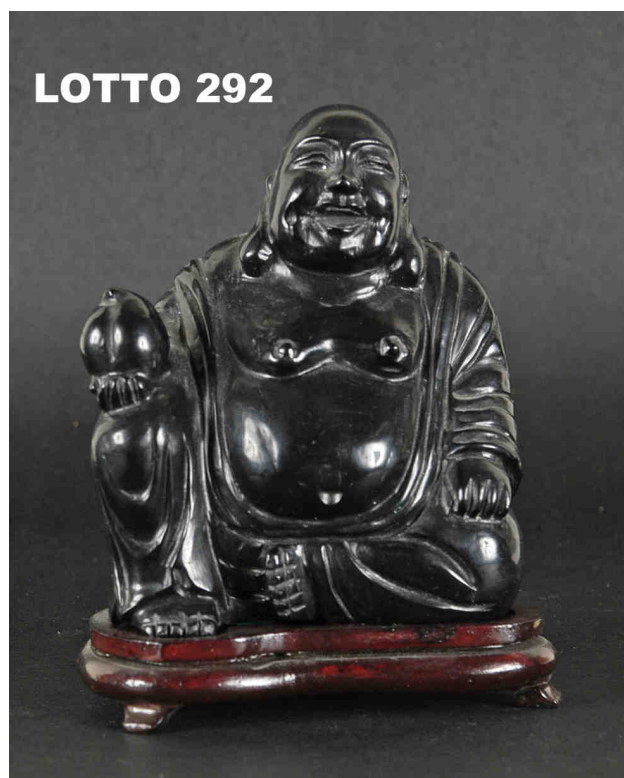

LOTTO 290
STIMA 200,00 / 1.300,00
SCULTURA IN GIADA BIANCA E NERA SCOLPITA
RAFF. SANTONE
H. 26
CINA DINASTIA QING FINE XIX° SEC.

LOTTO 292