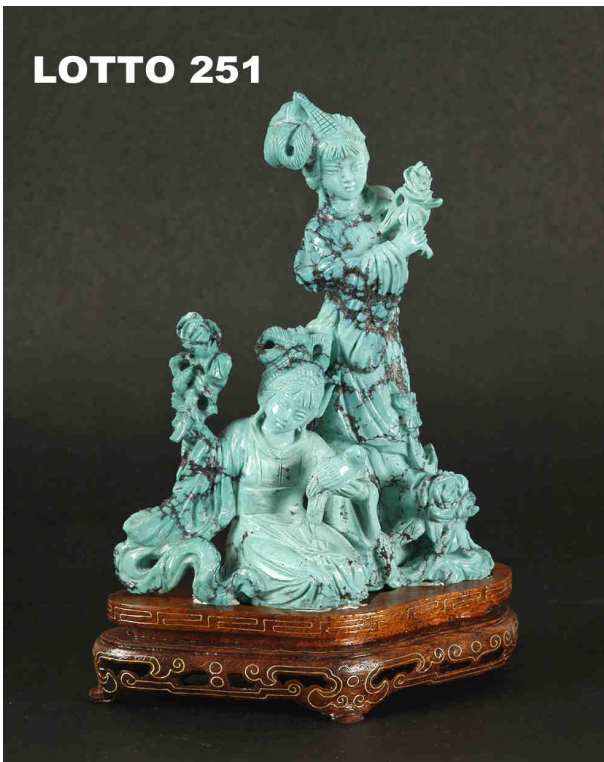

LOTTO 251

LOTTO 251
STIMA 150,00 / 800,00
SCULTURA IN TURCHESE SCOLPITO
RAFF. GRUPPO DI GUAN YIN
H. 15 CINA DINASTIA QING FINE XIX° SEC.