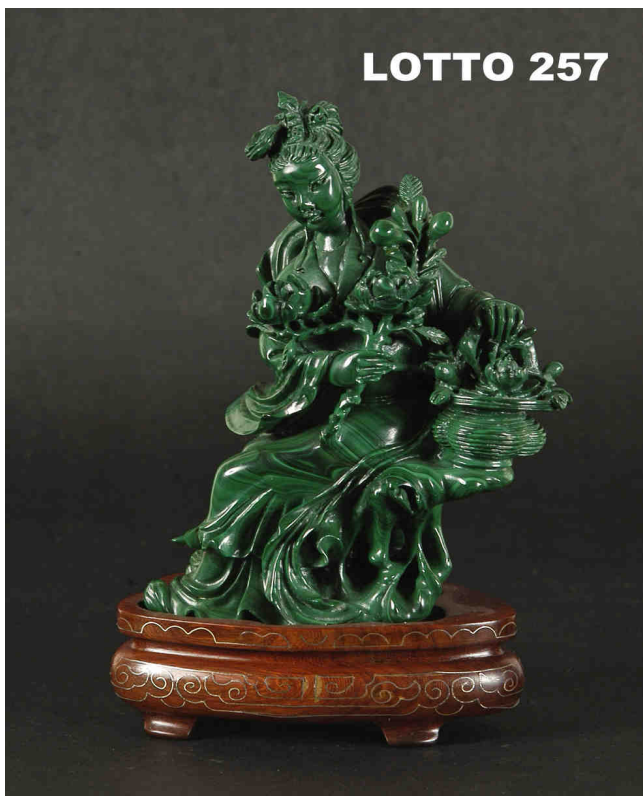

LOTTO 257

LOTTO 257
STIMA 120,00 / 1.000,00
SCULTURA IN MALACHITE SCOLPITA
RAFF. GUAN YIN
H. 13 CINA DINASTIA QING FINE XIX° SEC.