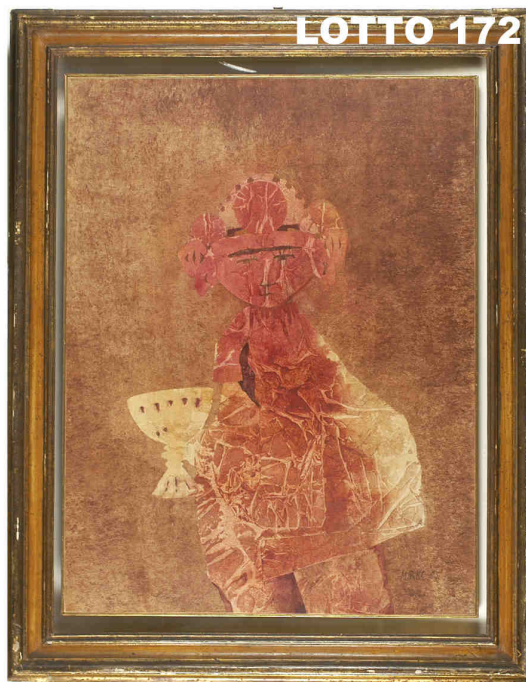

LOTTO 170

LOTTO 170
MIRKO BASALDELLA (1910 - 1969)
STIMA 4.000,00* / 8.000,00
 SCULTURA IN BRONZO
 INTITOLATA "DANZATORE"
 H. 58 ESEMPLARE 4 / 6
 CORREDATA DA AUTENTICA DEL PROF.
 MARIO GRAZIANI DATATA ROMA 06/05/2013
 PUBBLICATA A PAG. 87 DEL LIBRO
 "RETROSPETTIVA MIRKO BSALDELLA"

LOTTO 171

LOTTO 171
MIRKO BASALDELLA (1910 - 1969)
STIMA 4.000,00* / 7.000,00
 SCULTURA IN CERAMICA
 INTITOLATA "MOTIVO ALATO"
 MIS. 53 X 30,5 X 24 ESEMPLARE 2 / 5
 CORREDATA DA AUTENTICA DEL PROF.
 MARIO GRAZIANI DATATA ROMA 20/7/1994
 PUBBLICATA A PAG. 76 DEL LIBRO
 "RETROSPETTIVA MIRKO BASALDELLA"