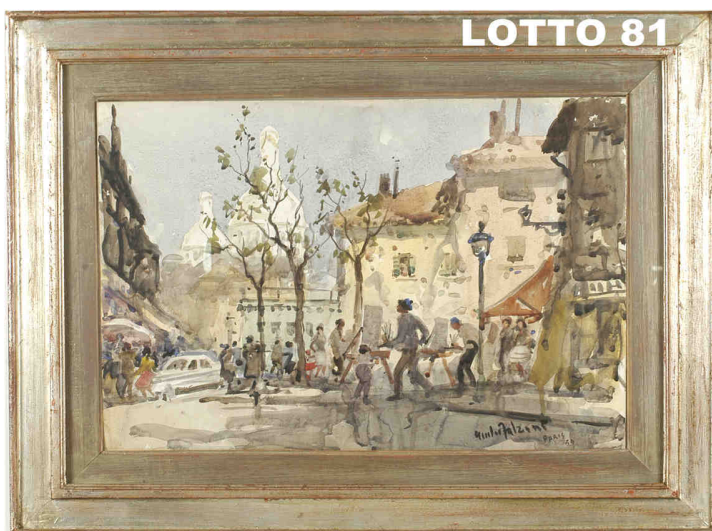

LOTTO 77
A FIRMA RIVA (XX° SEC.)
STIMA 150,00 / 300,00
 DISEGNO PENNARELLO SU CARTA
 RAFF. ASTRATTO
 MIS. 31 X 29
 FIRMATO IN BASSO A SINISTRA

LOTTO 78
MARIO MORIGI (1904 - 1978)
STIMA 250,00 / 600,00
 DISEGNO ACQUERELLO SU CARTA
 RAFF. FIGURE
 MIS. 27 X 34,5
 FIRMATO E DATATO 1947 IN BASSO A SINISTRA

LOTTO 79
ANTONIO ZONA (1814 - 1892)
STIMA 250,00 / 600,00
 DIPINTO OLIO SU CARTONE
 RAFF. BORGO CON PERSONAGGI
 MIS. 35 X 16
 FIRMATO E DATATO 1854 IN BASSO A DESTRA

LOTTO 80
FIRMA ILLEGGIBILE (INIZI XX° SEC.)
STIMA 250,00 / 500,00
 DIPINTO OLIO SU CARTONE
 RAFF. PAESAGGIO CON PONTICELLO
 MIS. 18,5 X 26
 FIRMATO IN BASSO A SINISTRA