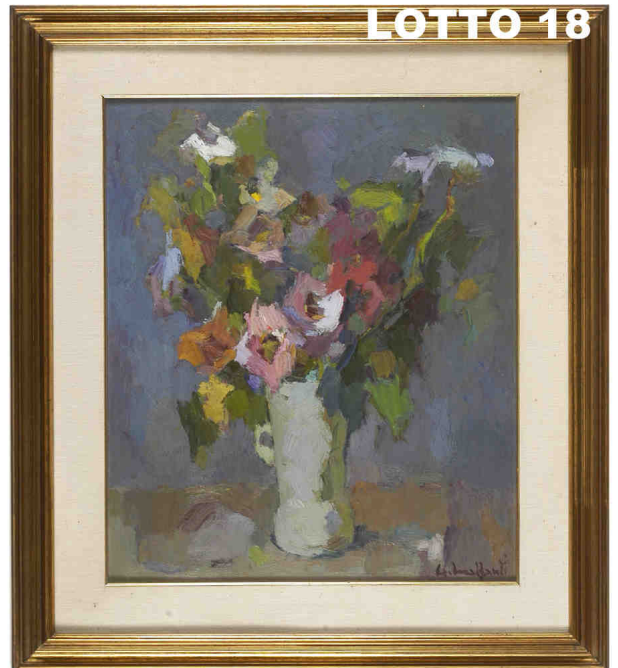

LOTTO 18

LOTTO 18
GIACOMO MALFANTI (1907 - 1998)
STIMA 400,00 / 800,00
DIPINTO OLIO SU TAVOLA
RAFF. VASO DI FIORI
MIS. 60 X 50
FIRMATO IN BASSO A DESTRA