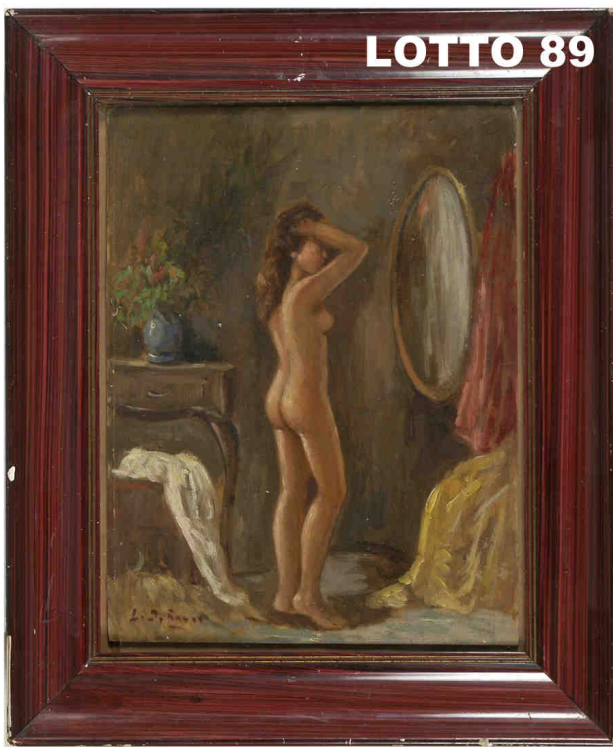

LOTTO 88

LOTTO 88
A FIRMA MASTROIANNI (XX° SEC.)
STIMA 450,00 / 800,00
DISEGNO PENNARELLO SU CARTA
RAFF. INFORMALE
MIS. 32 X 24
FIRMATO IN BASSO A SINISTRA

LOTTO 87

LOTTO 87
KLIMEK (XX° SEC.)
STIMA 500,00 / 1.000,00
DIPINTO ACQUERELLO SU CARTA
RAFF. CASA
MIS. 30 X 41
TIMBRO ATELIER KLIMEK 1998 IN BASSO A DESTRA