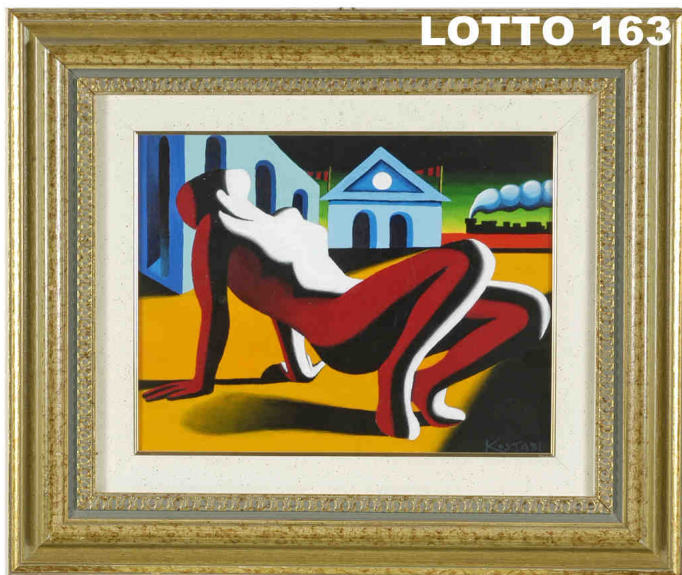

LOTTO 163

LOTTO 163
MARK KOSTABI (1960)
STIMA 800,00 / 1.800,00
DIPINTO OLIO SU TELA
INTITOLATO "JUST PASSING THROUGH"
MIS. 32 X 40 ANNO 2001
FIRMATO IN BASSO A DESTRA
CORREDATO DA AUTENTICA DELL'ARTISTA