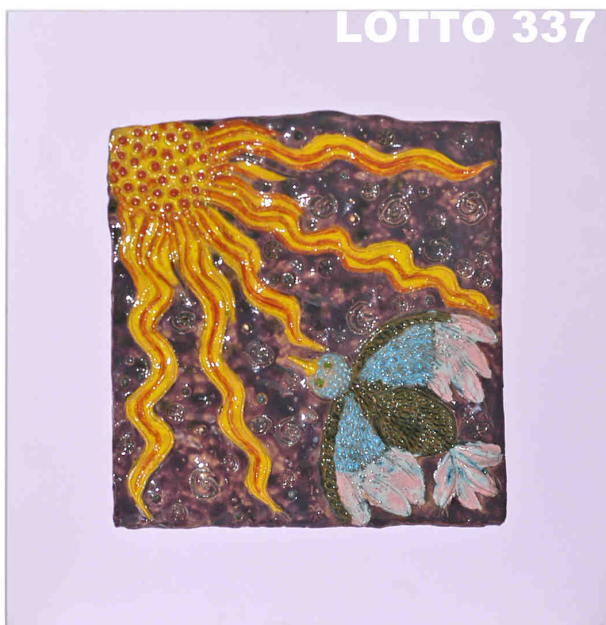

LOTTO 336
CARLA CASTALDO (1943)
STIMA 2.900,00 / 4.900,00
 PIASTRA IN GRES PORCELLANATO
 CON DECORAZIONE A TERZO FUOCO
 SU CERAMICA
 INTITOLATA "LA SCELTA DELLA VITA"
 MIS. 50 X 50
 FIRMATA E DATATA 2014
 IN BASSO A DESTRA
 A RETRO AUTENTICA DELL'ARTISTA