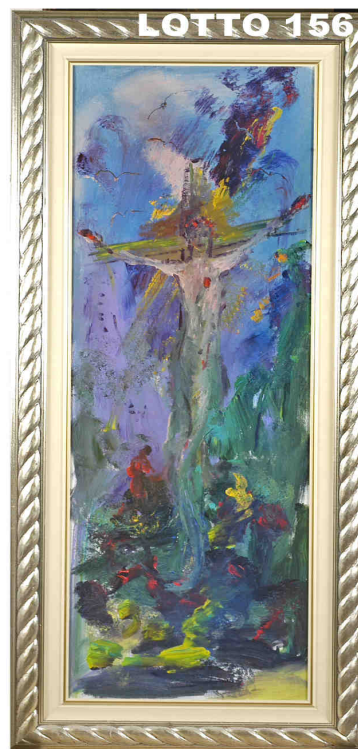

LOTTO 154
REMO BRINDISI (1918 - 1996)
STIMA 800,00 / 2.000,00
DIPINTO OLIO SU TELA
RAFF. PALAZZO DUCALE A VENEZIA
MIS. 30 X 40
FIRMATO IN BASSO A DESTRA
A RETRO AUTENTICA DEL'ARTISTA
E TIMBRO "REMO BRINDISI CATALOGO GENERALE"

LOTTO 156

LOTTO 156
ERNESTO TRECCANI (1920 - 2009)
STIMA 1.500,00 / 2.500,00
DIPINTO OLIO SU TELA
RAFF. CROCIFISSIONE
MIS. 150 X 50
CORREDATO DA AUTENTICA DELL'ARTISTA
E DELLA GALLERIA "MICHELANGELO"