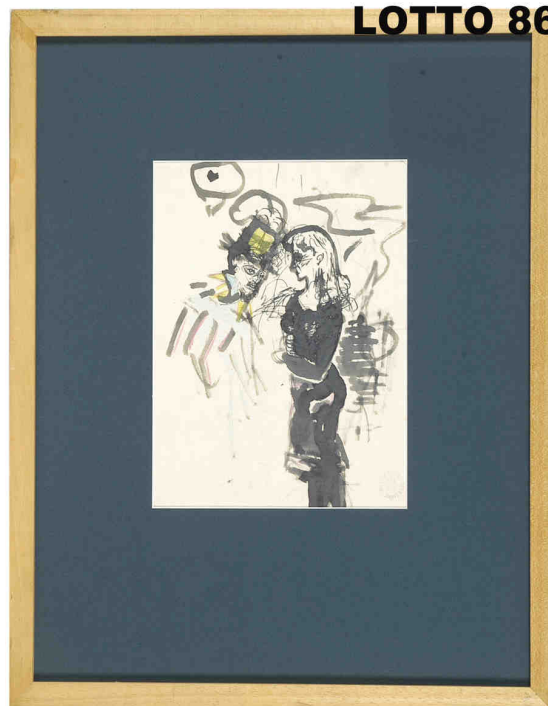

LOTTO 86

LOTTO 86
KLIMEK (XX° SEC.)
STIMA 500,00 / 1.000,00
DIPINTO ACQUERELLO SU CARTA
RAFF. FIGURE
MIS. 26,5 X 20
TIMBRO ATELIER KLIMEK 1998
IN BASSO A DESTRA

LOTTO 85

LOTTO 85
CARMELO BAGGI (XX° SEC.)
STIMA 250,00 / 500,00
DIPINTO OLIO SU TELA
RAFF. PESCI
MIS. 40 X 50
A RETRO ETICHETTA "MOSTRA NAZIONALE DI PITTURA
PREMIO CITTA' DI MONZA"