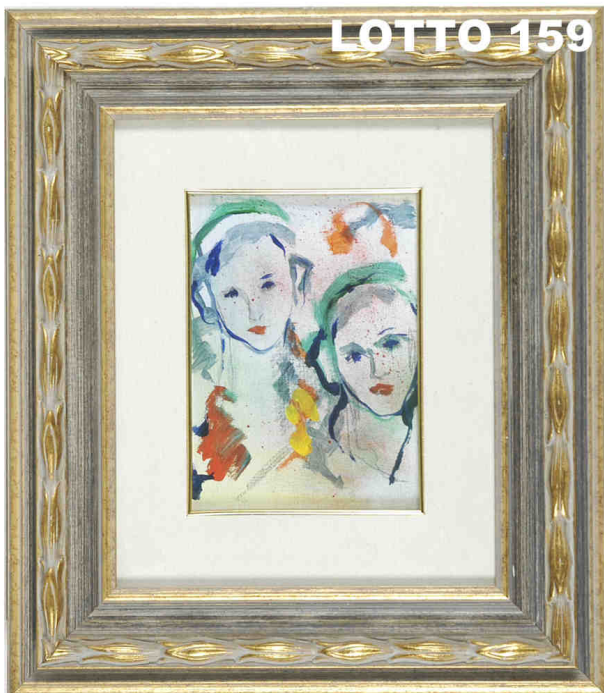

LOTTO 159

LOTTO 159
ERNESTO TRECCANI (1920 - 2009)
STIMA 250,00 / 1.000,00
DIPINTO OLIO SU TELA
RAFF. VOLTI FEMMINILI
MIS. 24 X 18
CORREDATO DA AUTENTICA DELL'ARTISTA