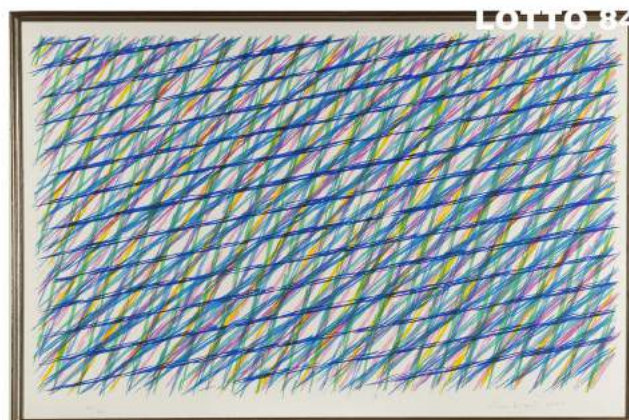

ASTA N° 34 DEL 19/03/2016

SECONDA TORNATA ORE 16.00

I LOTTI DELLE OPERE D'ARTE FIGURATIVE AVENTI MENO DI 70 ANNI
E AGGIUDICATI AD UN IMPORTO SUPERIORE AI 3.000,00 EURO SONO SOGGETTI ALL'IMPOSTA SUL DIRITTO DI SEGUITO A
CARICO DEL VENDITORE(DLGS n°118 del 13/2/2006)

STIMA 400,00 / 800,00
ESTROFLESSIONE SU CARTONCINO
ESEGUITA SU CARTA TINTORETTO
INTITOLATA "SENZA TITOLO"
MIS. 24 X 17 SIGLATA 54 / 99
FIRMATA IN BASSO A DESTRA
OPERA PUBBLICATA SUL VOLUME "COLTI DI SORPRESA"
DI A. BONALUMI
EDIZIONE DIEGO TORRI

STIMA 250,00 / 600,00
SERIGRAFIA MATERICA A COLORI SU CARTA
INTITOLATA "ESTINTI"
MIS. 50 X 50 SIGLATA LIX / C
ANNO 1996 FIRMATA IN BASSO A DESTRA
CORREDATA DA AUTENTICA "ARTESEGNO" E "TELEMARKET"

STIMA 300,00 / 700,00
SERIGRAFIA PROVA D'AUTORE MATERICA
A COLORI SU CARTA
INTITOLATA "SENZA TITOLO"
MIS. 70 X 50 ANNO 1997
FIRMATA IN BASSO A DESTRA
CORREDATA DA AUTENTICA "ARTESEGNO" E "TELEMARKET"