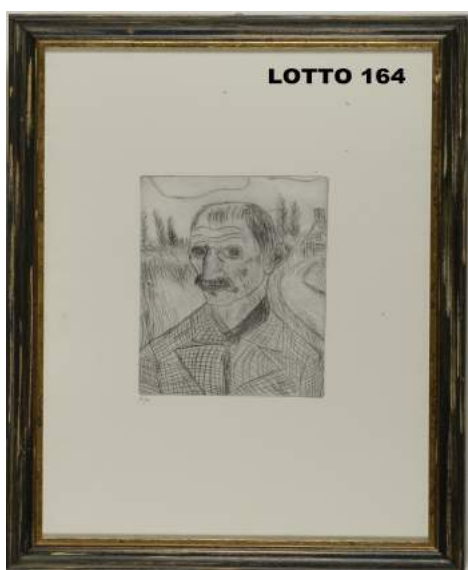

LOTTO 165
DA ANTONIO LIGABUE
STIMA 100,00 / 200,00
INCISIONE POSTUMA TAGLIATA
RAFF. GAZZELLA
MIS. 19,5 X 25,5
SIGLATA F / R IN BASSO A SINISTRA
CORREDATA A RETRO DA CARTONCINO CON TIMBRO A SECCO
"GALLERIA NEGRI SERGIO"