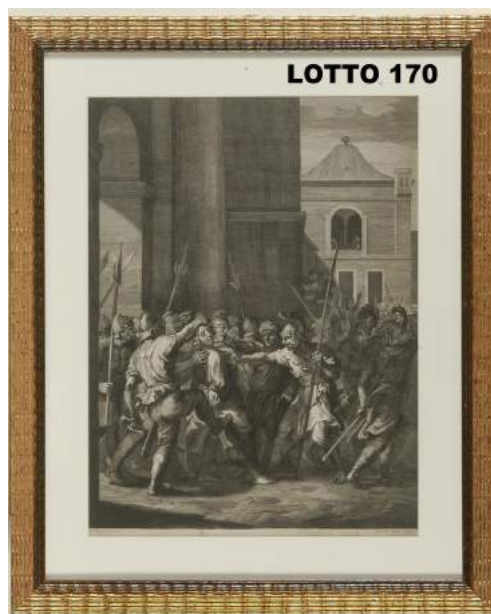

LOTTO 171
MAESTRO DEL XVII° SEC.
STIMA 150,00 / 300,00
INCISIONE ACQUAFORTE
RAFF. ULTIMA CENA
MIS. 45 X 35

LOTTO 170
MAESTRO DEL XVII° SEC.
STIMA 150,00 / 300,00
INCISIONE ACQUAFORTE
RAFF. VIA CRUCIS
MIS. 45 X 35