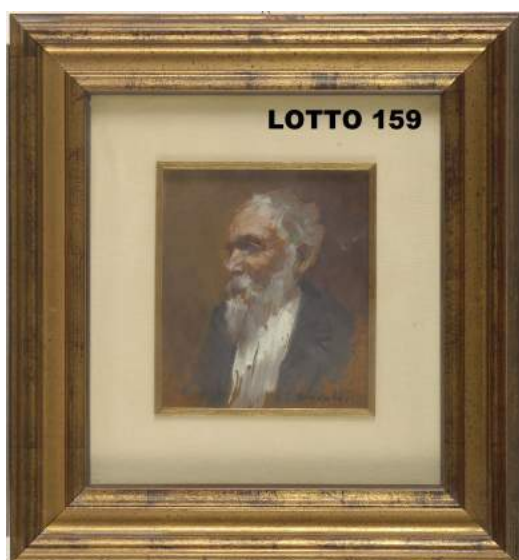

LOTTO 160
ERNESTO GIACOBBI (1891 – 1964)
STIMA 200,00 / 400,00
DIPINTO OLIO SU TAVOLA
RAFF. RITRATTO DI RAGAZZA
MIS. 45 X 26
FIRMATO IN BASSO A SINISTRA