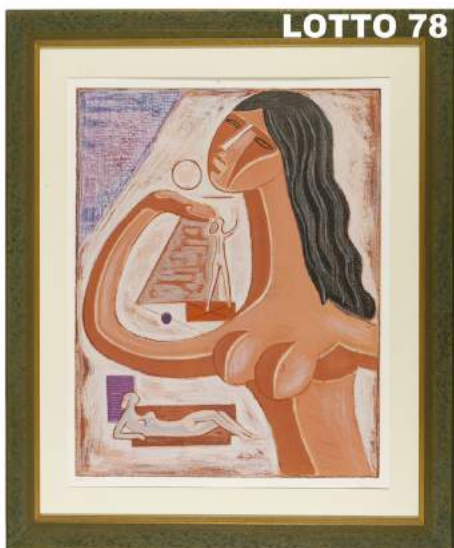

LOTTO 78
MARIO TOZZI (1895 - 1979)
STIMA 350,00 / 700,00
LITOGRAFIA A COLORI SU CARTA
INTITOLATA "LE TRE FIGURE"
MIS. 80 X 70 SIGLATA 43 / 99
FIRMATA IN BASSO A DESTRA
CORREDATA DA AUTENTICA "ARTESEGNO" E "TELEMARKET"