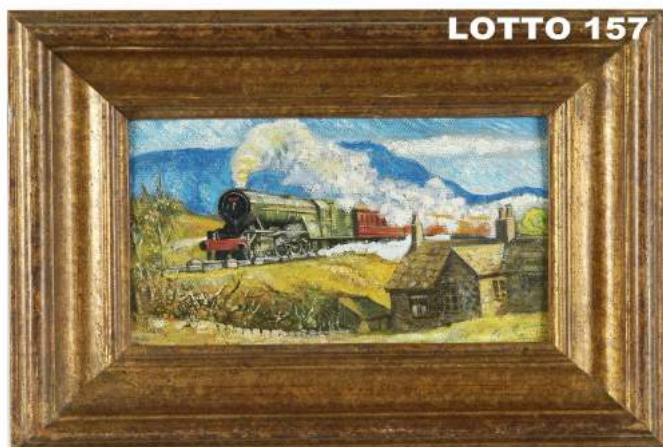

LOTTO 158
ERNESTO GIACOBBI (1891 – 1964)
STIMA 250,00 / 600,00
DIPINTO OLIO SU TAVOLA
RAFF. DONNA DISTESA
MIS. 24 X 45 FIRMATO IN BASSO A SINISTRA

LOTTO 157
FIRMA ILLEGGIBILE (XX° SEC.)
STIMA 160,00 / 300,00
DIPINTO OLIO SU CARTONE
INTITOLATO "BRITISH RAILWAYS CORNWALL 1960"
MIS. 17 X 29 FIRMATO IN BASSO A DESTRA
A RETRO TIMBRO "INTERNATIONAL ART GALLERY"