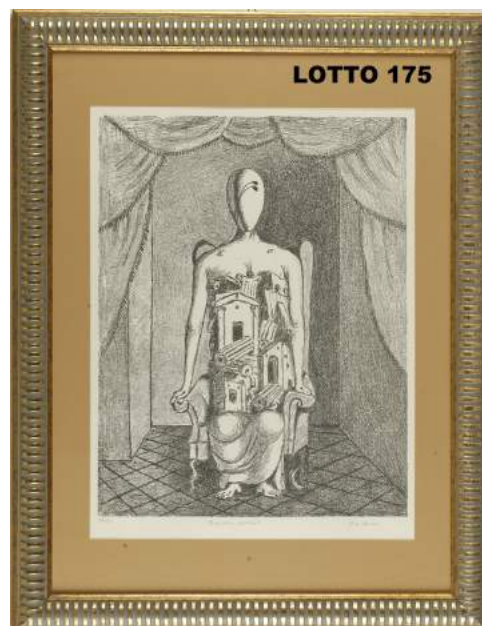

LOTTO 174

LOTTO 174
PIETRO TESTA (1611 - 1650)
STIMA 100,00 / 250,00
INCISIONE
RAFF. MIDAS
MIS. 19 X 28

LOTTO 175

LOTTO 175
GIORGIO DE CHIRICO (1888 - 1978)
STIMA 300,00 / 1.500,00
LITOGRAFIA
INTITOLATA "IL PENSATORE SOLITARIO"
MIS. 58 X 46 SIGLATA 97 / 99
FIRMATA IN BASSO A DESTRA
TIMBRO A SECCO "G. DE CHIRICO" IN BASSO A SINISTRA