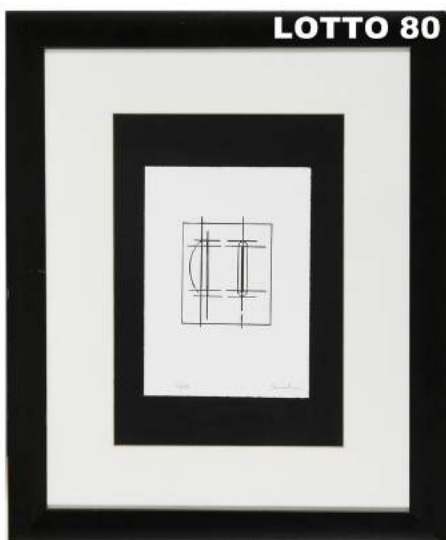

LOTTO 80
AGOSTINO BONALUMI (1935 - 2013)
STIMA 300,00 / 700,00
XILOGRAFIA SU CARTONCINO
ESEGUITA SU CARTA TINTORETTO
INTITOLATA "SENZA TITOLO"
MIS. 24 X 17 SIGLATA 54 / 99
FIRMATA IN BASSO A DESTRA
OPERA PUBBLICATA SUL VOLUME "COLTI DI SORPRESA"
DI A. BONALUMI
EDIZIONE DIEGO TORRI