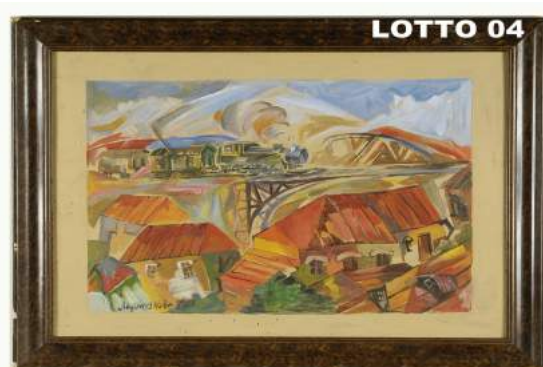

ASTA N° 35 DEL 14/05/2016

PRIMA TORNATA ORE 10.30

I LOTTI DELLE OPERE D'ARTE FIGURATIVE AVENTI MENO DI 70 ANNI
E AGGIUDICATI AD UN IMPORTO SUPERIORE AI 3.000,00 EURO SONO SOGGETTI ALL'IMPOSTA SUL DIRITTO DI SEGUITO A
CARICO DEL VENDITORE(DLGS n°118 del 13/2/2006)