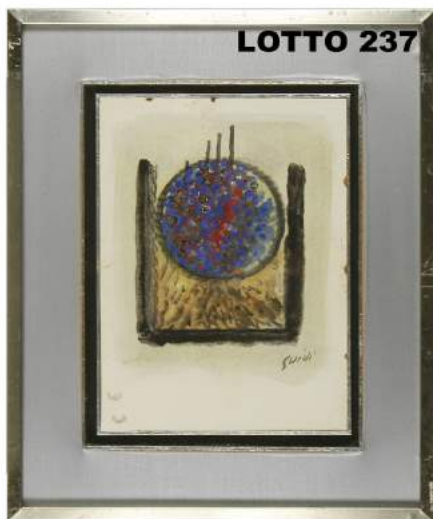

LOTTO 236

LOTTO 236
ARTURO PETTORELLI (XIX° SEC.)
STIMA 1.500,00 / 3.000,00
 LOTTO COMPOSTO DA 07 DISEGNI
 TECNICA MISTA SU CARTA
 RAFF. ARCHITETTURE

LOTTO 237

LOTTO 237
VIRGILIO GUIDI (1891 - 1984)
STIMA 1.200,00 / 2.000,00
 DIPINTO TECNICA MISTA SU CARTA
 RAFF. ISTERIA
 MIS. 32 X 23
 FIRMATO IN BASSO A DESTRA