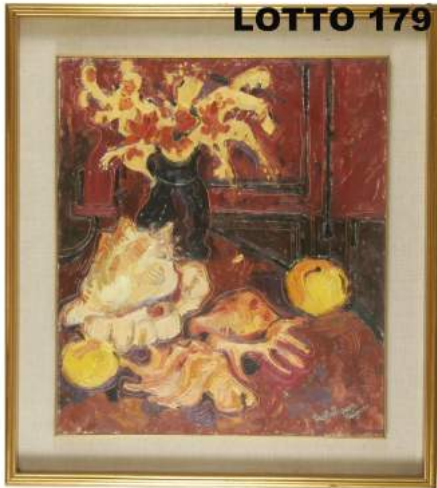

LOTTO 179

LOTTO 179
PAOLO MARIA PAGANI (XX° SEC.)
STIMA 300,00 / 600,00
DIPINTO OLIO SU TELA
RAFF. NATURA MORTA CON CONCHIGLIE
MIS. 70 X 60
FIRMATO IN BASSO A DESTRA

LOTTO 180

LOTTO 180
HENRI MITUYR (INIZI XX° SEC.)
STIMA 150,00 / 300,00
DIPINTO OLIO SU TELA
RAFF. PAESAGGIO LACUSTRE
MIS. 46 X 55 FIRMATO IN BASSO A SINISTRA