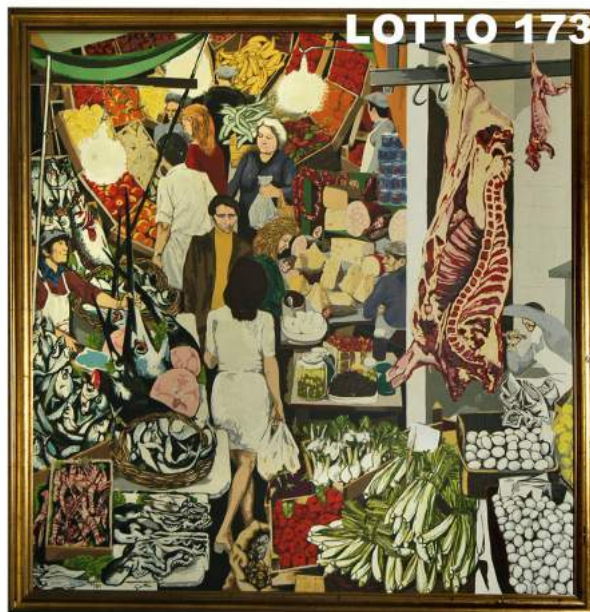

LOTTO 173

LOTTO 173
RENATO GUTTUSO (1911 - 1987)
STIMA 500,00 / 4.500,00
OPERA POLIMATERICA SU TELA
RAFF. MERCATO DELLA VUCCIRIA
MIS. 165 X 160
SIGLATA 77 / 85
FIRMATA IN BASSO A SINISTRA