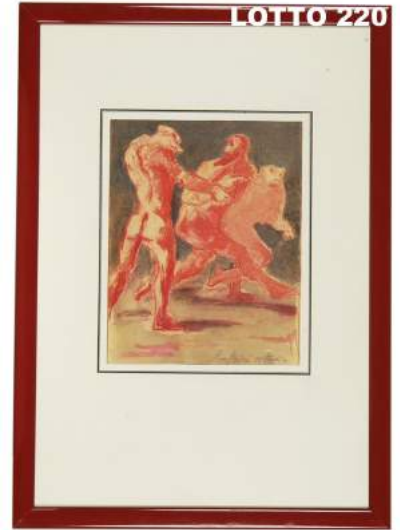

LOTTO 220

LOTTO 220
GIANCARLO BRAGHIERI (1930 - 2009)
STIMA 250,00 / 600,00
DIPINTO TECNICA MISTA SU CARTA
INTITOLATO "PERSONAGGI"
MIS. 26 X 20
FIRMATO IN BASSO A DESTRA