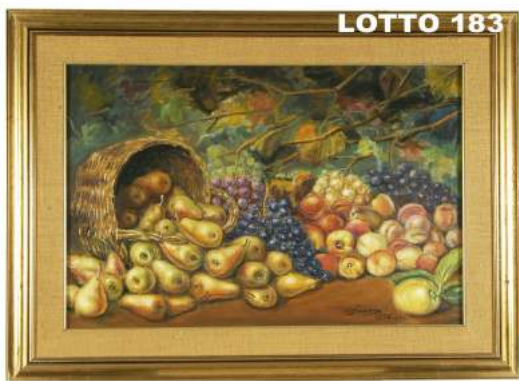

LOTTO 181

LOTTO 181
HENRI MITUYR (INIZI XX° SEC.)
STIMA 150,00 / 300,00
DIPINTO OLIO SU TELA
RAFF. PAESAGGIO FLUVIALE
MIS. 46 X 55
FIRMATO IN BASSO A SINISTRA

LOTTO 182

LOTTO 182
NEGRI (XX° SEC.)
STIMA 150,00 / 300,00
DIPINTO OLIO SU TELA
RAFF. PAESAGGIO CON PONTE
MIS. 40 X 60 FIRMATO IN BASSO A DESTRA