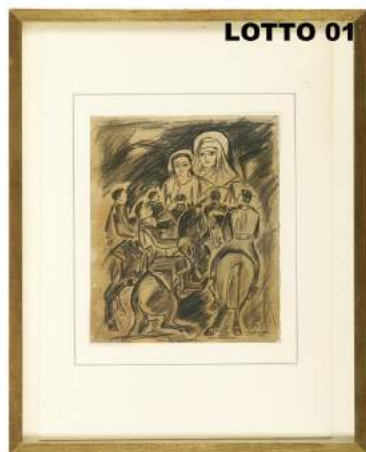

LOTTO 01
NATALIJA SERGEEVNA GONCHAROVA (1881 - 1962)
STIMA 1.000,00 / 3.000,00
DIPINTO CARBONCINO SU CARTA
INTITOLATO "APPARIZIONE"
MIS. 27 X 22
FIRMATO IN BASSO A DESTRA
CORREDATO DA CERTIFICATO
DEL DOTT. CESARE LISANDRIA