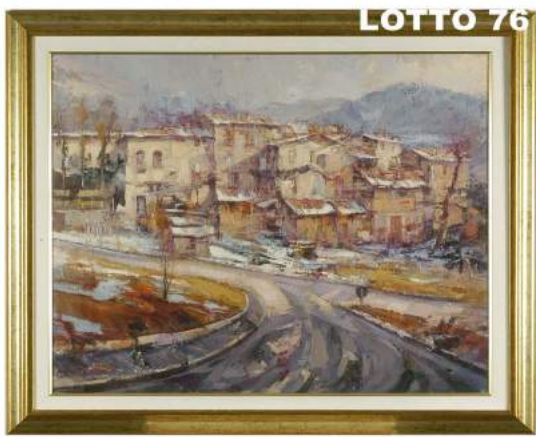

LOTTO 76

LOTTO 76
CESARE CANALI (1953)
STIMA 50,00 / 400,00
DIPINTO OLIO SU TELA
INTITOLATO "L'ULTIMA NEVE A COLLE BRIANZA"
MIS. 60 X 70
FIRMATO E DATATO 1998 IN BASSO A DESTRA