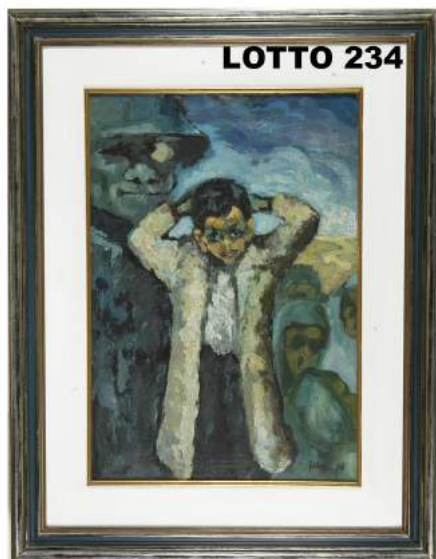

LOTTO 234

LOTTO 234
CESARE FILIPPI (1924 - 2010)
STIMA 800,00 / 1.500,00
DIPINTO OLIO SU TELA
INTITOLATO "LA RESISTENZA"
MIS. 70 X 50
FIRMATO E DATATO 1964 IN BASSO A DESTRA