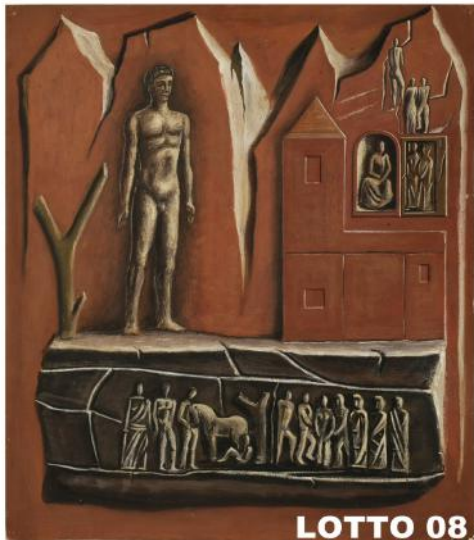

LOTTO 08

LOTTO 08
A FIRMA SIRONI
STIMA 1.000,00 / 2.000,00
DIPINTO TEMPERA SU CARTONE
INTITOLATO "COMPOSIZIONE"
MIS. 73 X 60
FIRMATO IN BASSO A DESTRA