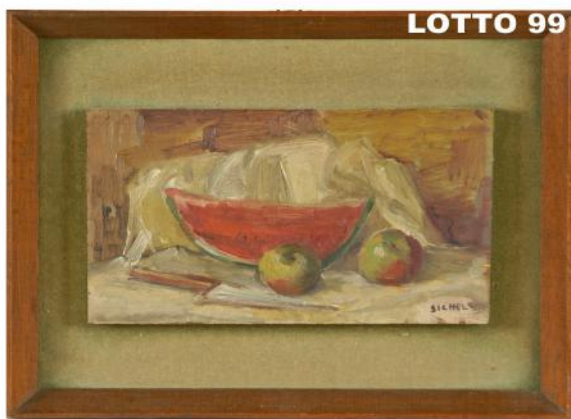

LOTTO 98
MAURO FORNARI (1949)
STIMA 100,00 / 400,00
DIPINTO ACQUERELLO SU CARTA
RAFF. PARIGI
MIS. 20 X 12
FIRMATO E DATATO PARIS 1970 IN BASSO A SINISTRA

LOTTO 99

LOTTO 99
BRUNO SICHEL (1915 - 1985)
STIMA 100,00 / 300,00
DIPINTO OLIO SU TAVOLA
RAFF. NATURA MORTA DI FRUTTA
MIS. 10 X 16,5 FIRMATO IN BASSO A DESTRA