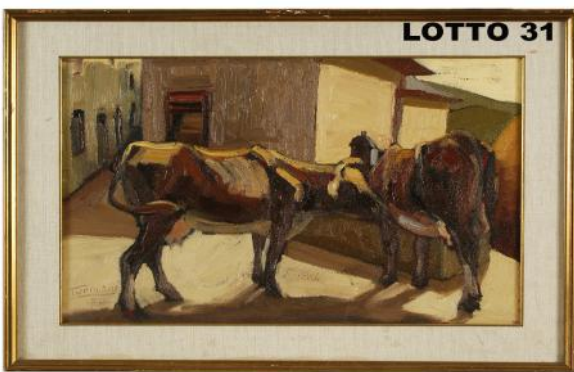

**LOTTO 29**

**LOTTO 29**  
**STIMA 450,00 / 900,00**  
TRITTICO IN MARMO  
NERO DEL BELGIO E BRONZO  
EPOCA NAPOLEONE III°  
FINE XIX° SEC.

**LOTTO 30**

**LOTTO 30**  
**STIMA 300,00 / 500,00**  
VASETTO IN VETRO E ARGENTO  
H. 21  
FRANCIA INIZI XX° SEC.