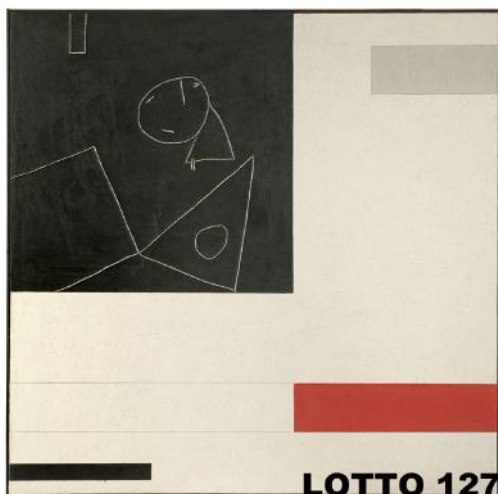

LOTTO 127

LOTTO 127
GIANFRANCO ASVERI (1948)
STIMA 3.000,00 * / 6.000,00
DIPINTO TECNICA MISTA SU TELA
INTITOLATO “COMPOSIZIONE”
MIS. 100 X 100 ANNO 1991
FIRMATO A RETRO