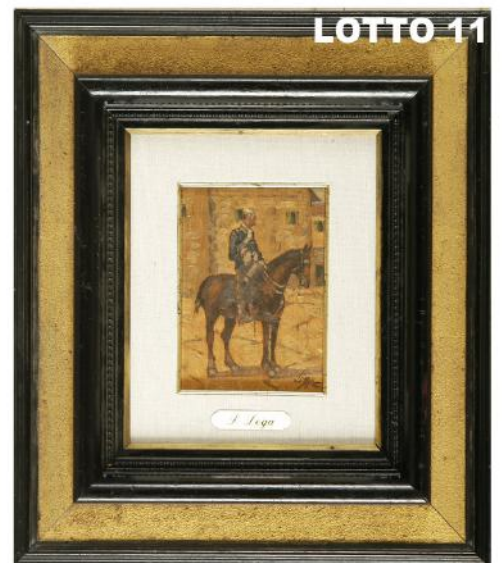

**LOTTO 11**

**LOTTO 11**  
**SILVESTRO LEGA (1826 - 1895)**  
**STIMA 1.500,00 / 2.500,00**  
 DIPINTO OLIO SU TAVOLETTA  
 INTITOLATO "IL DISPACCIO"  
 MIS. 14 X 11 FIRMATO IN BASSO A DESTRA  
 A RETRO CARTIGLIO "GALLERIA ANTIQUARIA" MILANO