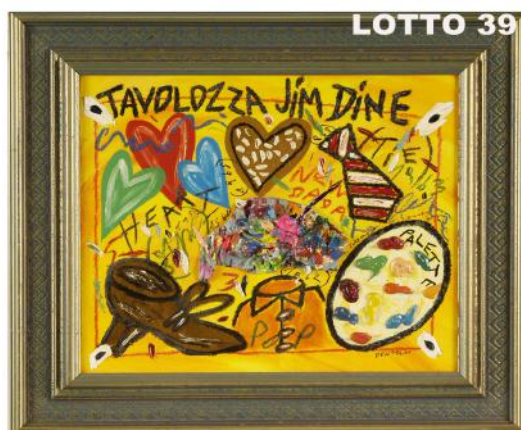

LOTTO 40
CESARE BERLINGERI (1948)
STIMA 1.200,00 / 2.000,00
DIPINTO TECNICA MISTA SU TELA
INTITOLATO "SENZA TITOLO"
MIS. 34 X 26 ANNO 1992
FIRMATO A RETRO
E TIMBRO "MOSAICO"
FRANCO CANCELLIERE
(DA RESTAURARE ANGOLO SX BASSO
PER ARCHIVIAZIONE)