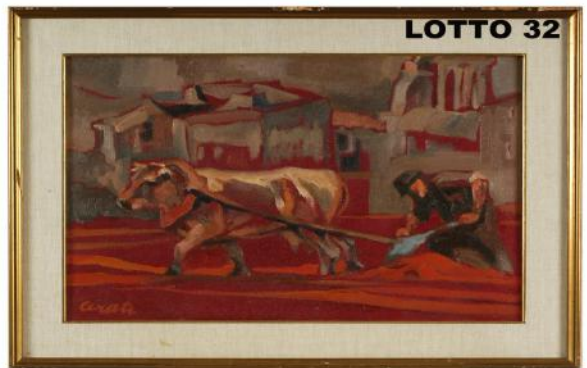

LOTTO 33
PIETRO SCOPPETTA (1863 - 1920)
STIMA 1.100,00 / 2.000,00
DIPINTO OLIO SU CARTONE
RAFF. PIAZZA PARIGINA
MIS. 18 X 31
FIRMATO IN BASSO A SINISTRA