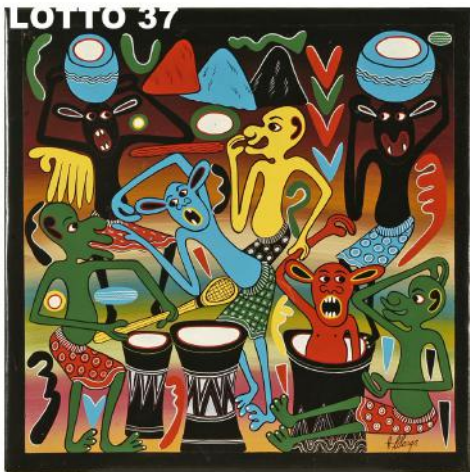

**LOTTO 19**  
**KAREL APPEL (1921 - 2006)**  
**STIMA 1.700,00 / 3.000,00**  
 DIPINTO ACRILICO SU CARTONE  
 RAFF. MASCHERE  
 MIS. 45 X 35  
 FIRMATO E DATATO 1977  
 IN BASSO A DESTRA

**LOTTO 20**

**LOTTO 20**  
**STIMA 800,00 / 1.600,00**  
 VASO ALBARELLO  
 IN MAIOLICA DIPINTA  
 H. 30  
 TOSCANA XVII° SEC.

**LOTTO 31**  
**TORRIANI (XX° SEC.)**  
**STIMA 300,00 / 700,00**  
 DIPINTO OLIO SU TELA  
 INTITOLATO "ABBEVERATOIO"  
 MIS. 40 X 60  
 FIRMATO E DATATO 1970 IN BASSO A SINISTRA

**LOTTO 32**  
**CERATI (XX° SEC.)**  
**STIMA 300,00 / 700,00**  
 DIPINTO OLIO SU TELA  
 INTITOLATO "ARATURA IN VALLE D'ARROSCIA - IMPERIA"  
 MIS. 40 X 60 FIRMATO IN BASSO A SINISTRA

**LOTTO 33**  
**PIETRO SCOPPETTA (1863 - 1920)**  
**STIMA 1.100,00 / 2.000,00**  
 DIPINTO OLIO SU CARTONE  
 RAFF. PIAZZA PARIGINA  
 MIS. 18 X 31  
 FIRMATO IN BASSO A SINISTRA

**LOTTO 34**  
**SERGE BELLONI (1925 - 2005)**  
**STIMA 500,00 / 1.200,00**  
 DIPINTO OLIO SU TAVOLA  
 RAFF. PARIGI  
 MIS. 22 X 27  
 FIRMATO E DATATO 1972  
 IN BASSO A SINISTRA

**LOTTO 35**  
**STIMA 450,00**  
 LOTTO COMPOSTO  
 DA 02 CANDELABRI  
 IN ARGENTO 800  
 PESO KG. 1,436

**LOTTO 36**  
**ANTONIO MARCHETTI LAMERA (1964)**  
**STIMA 300,00 / 800,00**  
 OPERA TECNICA MISTA SU TAVOLA  
 INTITOLATO "CREAZIONE MATERICA"  
 MIS. 80 X 60 ANNO 1992  
 FIRMATO A RETRO  
 CORREDATO DA AUTENTICA SU FOTO DELL'ARTISTA