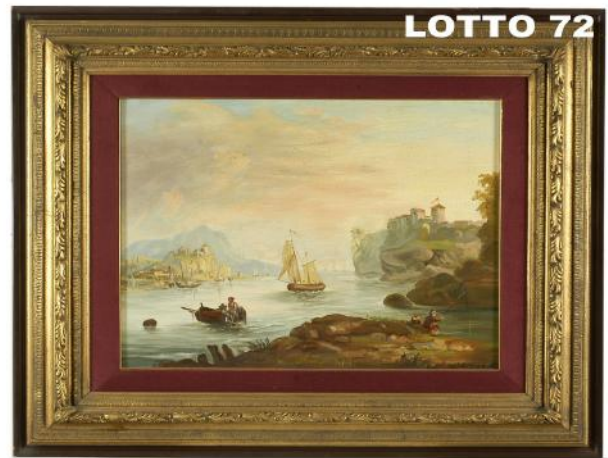

LOTTO 73
PINA (XX° SEC.)
STIMA 150,00 / 500,00
DIPINTO OLIO SU TELA
RAFF. VASO DI FIORI
MIS. 80 X 60
FIRMATO E DATATO 1975
IN BASSO A DESTRA