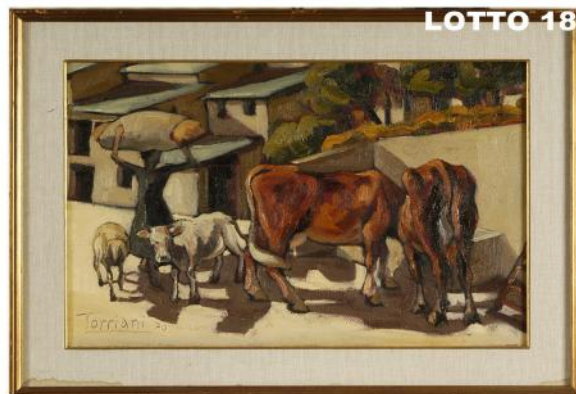

LOTTO 18

LOTTO 18
TORRIANI (XX° SEC.)
STIMA 300,00 / 700,00
DIPINTO OLIO SU TELA
INTITOLATO "ABBEVERATOIO"
MIS. 40 X 60
FIRMATO E DATATO 1970 IN BASSO A SINISTRA