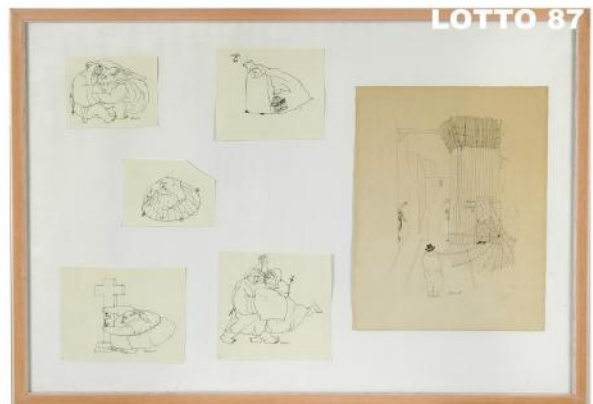

LOTTO 86
ARMODIO (1938)
STIMA 250,00 / 1.000,00
QUADRO CONTENENTE 07 DISEGNI
CHINA SU CARTA
RAFF. SOGGETTI VARI