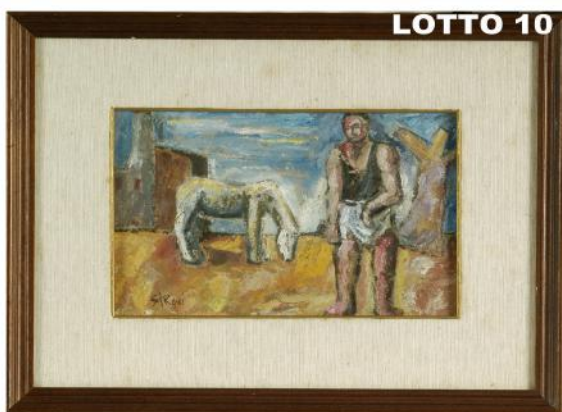

LOTTO 10

LOTTO 10
A FIRMA SIRONI
STIMA 1.600,00 / 2.600,00
DIPINTO OLIO SU CARTONE
RAFF. UOMO E CAVALLO
MIS. 20 X 30
FIRMATO IN BASSO A SINISTRA
A RETRO TIMBRO "FINARTE"
MILANO