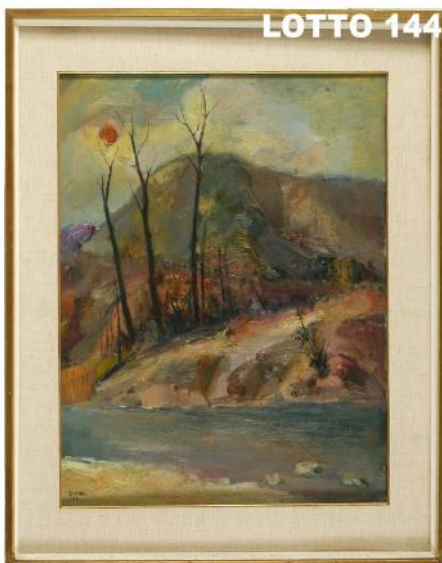

LOTTO 143
ALESSANDRO MARENGHI (1906 - 1982)
STIMA 150,00 / 600,00
DIPINTO OLIO SU TELA
RAFF. AUTORITRATTO DELL'ARTISTA
MIS. 54 X 44
FIRMATO E DATATO 1948
IN ALTO A SINISTRA