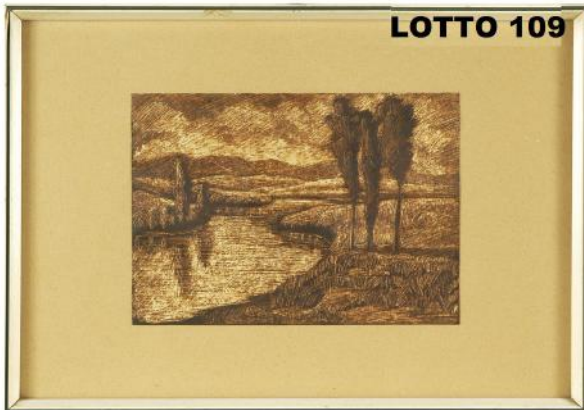

LOTTO 105

LOTTO 105
SATURNINO (XX° SEC.)
STIMA 50,00 / 150,00
DIPINTO ACQUERELLO SU CARTA
RAFF. VIALE DI PARIGI
MIS. 30 X 20
FIRMATO E DATATO PARIS 1950
IN BASSO A DESTRA

LOTTO 106

LOTTO 106
ALESSANDRO MARENGHI (1906 - 1982)
STIMA 50,00 / 150,00
DISEGNO PENNARELLO SU CARTA
RAFF. PAESAGGIO
MIS. 33 X 24
FIRMATO IN BASSO A DESTRA
IN BASSO DEDICA DELL'ARTISTA

LOTTO 107

LOTTO 107
BRUNO SICHEL (1915 - 1985)
STIMA 50,00 / 150,00
DIPINTO TECNICA MISTA SU CARTA
RAFF. ALBERI
MIS. 18 X 25
FIRMATO IN BASSO A SINISTRA

LOTTO 108

LOTTO 108
BRUNO SICHEL (1915 - 1985)
STIMA 50,00 / 150,00
DIPINTO TECNICA MISTA SU CARTA
RAFF. PAESAGGIO FLUVIALE CON PONTE
MIS. 18 X 25 FIRMATO IN BASSO A SINISTRA

LOTTO 109

LOTTO 109
BRUNO SICHEL (1915 - 1985)
STIMA 50,00 / 150,00
DIPINTO TECNICA MISTA SU CARTA
RAFF. PAESAGGIO LACUSTRE
CON ALBERI
MIS. 18 X 25
FIRMATO IN BASSO A DESTRA

LOTTO 110

LOTTO 110
BRIZZOLESI (XX° SEC.)
STIMA 50,00 / 150,00
LITOGRAFIA SU CARTA
RAFF. DONNA CON CAPPELLO
MIS. 50 X 35
SIGLATA 57 / 150
FIRMATA IN BASSO A DESTRA