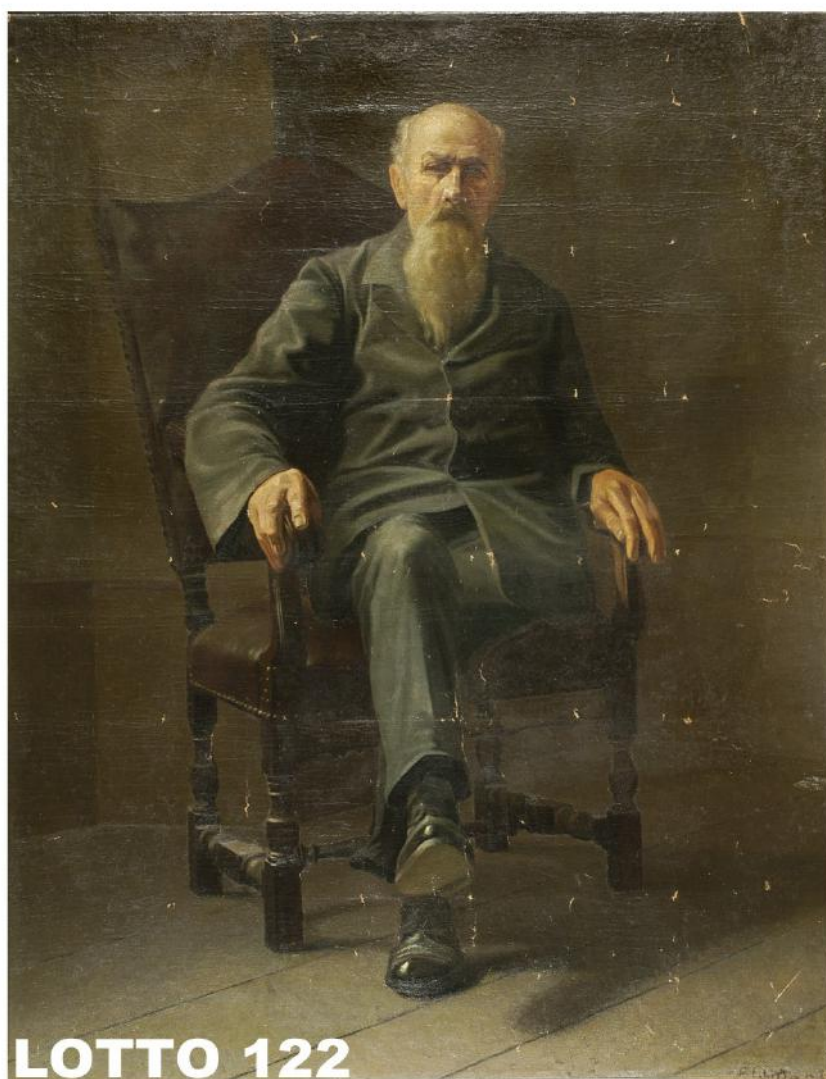

**LOTTO 122**  
**FRANCESCO GHITTONI (1855 – 1928)**  
**OFFERTA LIBERA**  
DIPINTO OLIO SU TELA  
RAFF. L'AUTORITRATTO DELL'ARTISTA  
MIS. 124 X 92  
FIRMATO E DATATO 1911 IN BASSO A DESTRA