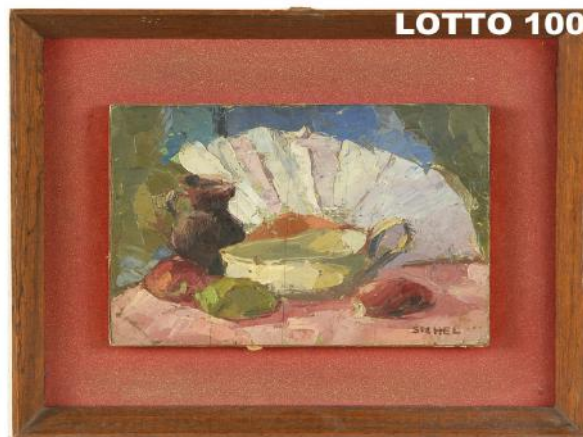

**LOTTO 99**

**LOTTO 99**  
**BRUNO SICHEL (1915 - 1985)**  
**STIMA 100,00 / 300,00**  
 DIPINTO OLIO SU TAVOLA  
 RAFF. NATURA MORTA DI FRUTTA  
 MIS. 10 X 16,5 FIRMATO IN BASSO A DESTRA

**LOTTO 100**