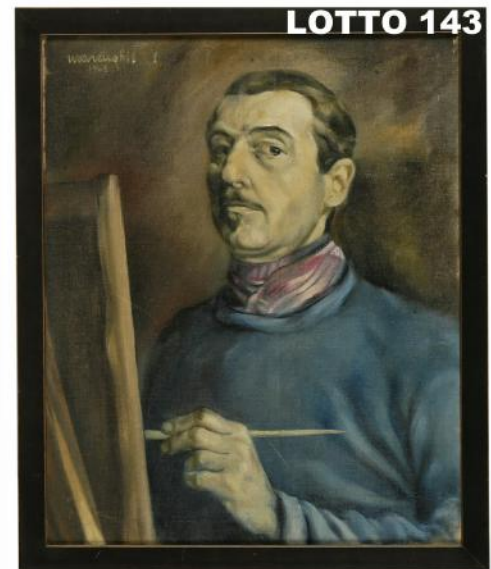

LOTTO 144
BRUNO SICHEL (1915 - 1985)
STIMA 300,00 / 600,00
DIPINTO OLIO SU TELA
RAFF. PAESAGGIO FLUVIALE
MIS. 60 X 50
FIRMATO E DATATO 1966 IN BASSO A SINISTRA