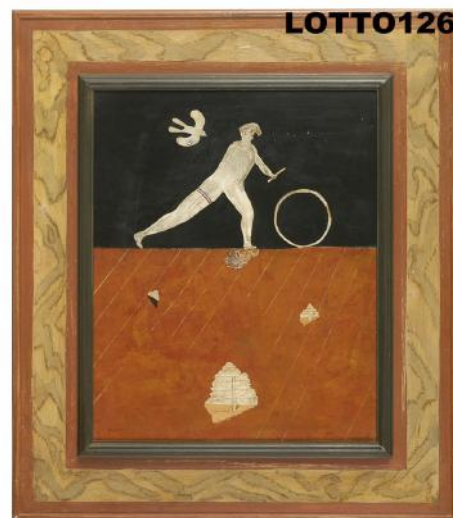

LOTTO 126

LOTTO 126
GUSTAVO FOPPIANI (1925 – 1986)
STIMA 3.000,00 * / 6.000,00
DIPINTO TEMPERA SU TAVOLA
INTITOLATO “INSEGUIMENTO”
MIS. 50 X 40
CON CORNICE COEVA
FIRMATO E DATATO 1978
IN BASSO A SINISTRA