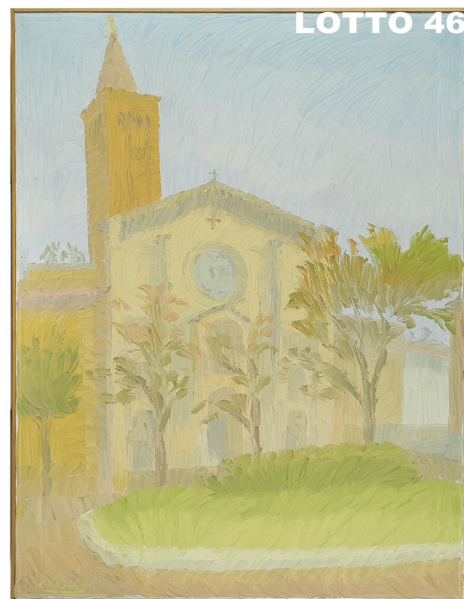

LOTTO 45

LOTTO 45

ENZO VESCOVI (1929)

STIMA 300,00 / 600,00

DIPINTO OLIO SU TELA

INTITOLATO "MONUMENTO

EQUESTRE DI ALESSANDRO

FARNESE A PIACENZA"

MIS. 100 X 80

FIRMATO IN BASSO AL CENTRO

LOTTO 46

LOTTO 46

ENZO VESCOVI (1929)

STIMA 300,00 / 600,00

DIPINTO OLIO SU TELA

INTITOLATO "IL DUOMO DI