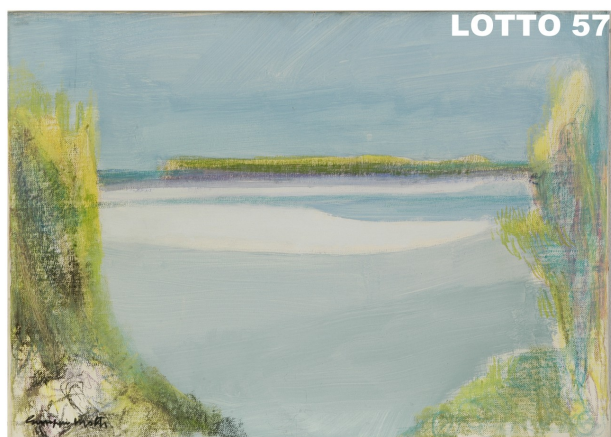

LOTTO 57

LOTTO 57
GIUSEPPE MOTTI
(1908 – 1988)
STIMA 240,00 / 500,00
DIPINTO OLIO SU CARTA INTELATA
RAFF. IL PO
MIS. 50 X 70
FIRMATO IN BASSO
A SINISTRA