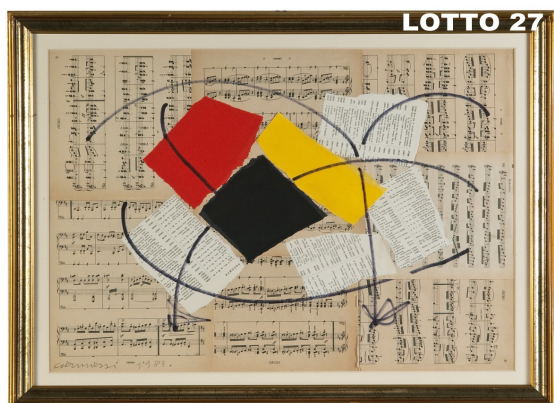

LOTTO 21

LOTTO 21
MAESTRO DEL XX° SEC.
STIMA 2.200,00 / 3.000,00
DIPINTO OLIO SU TELA
RAFF. DONNA SEDUTA
MIS. 83 X 60

LOTTO 22

LOTTO 22
FRANCESCO PAOLO MICHETTI
(1851 - 1929)
STIMA 700,00 / 1.500,00
DISEGNO PASTELLO SU CARTA
RAFF. RITRATTO DI RAGAZZA
MIS. 56 X 38
FIRMATO IN BASSO A DESTRA

LOTTO 23

LOTTO 23
SALVATORE BALSAMO (1894 – 1922)
STIMA 500,00 / 1.000,00
 DIPINTO ACQUERELLO SU CARTA
 RAFF. INTERNO DI CATTEDRALE
 MIS. 52 X 38
 FIRMATO IN BASSO A DESTRA

LOTTO 24

LOTTO 24
ANGELO LANDI (1879 – 1944)
STIMA 450,00 / 900,00
 DISEGNO PASTELLO SU CARTA
 RAFF. RITRATTO DI RAGAZZA
 MIS. 50 X 35
 FIRMATO IN BASSO AL CENTRO

LOTTO 25

LOTTO 25
GIORGIO VICENTINI (1951)
STIMA 200,00 / 400,00
 OPERA TECNICA MISTA SU FERRO
 “SENZA TITOLO”
 MIS. 15 X 30
 FIRMATA E DATATA 1994 A RETRO
 CORREDATA DA AUTENTICA
 “STUDIO D'ARTE BORROMEO”

LOTTO 26

LOTTO 26
ANDREA VASCO (1970)
STIMA 500,00 / 1.000,00
 OPERA ACRILICO SU TELA INTROFLESSA
 INTITOLATA “SEMICERCHI A RAGGIERA”
 MIS. 60 X 60
 FIRMATA E DATATA 1998 A RETRO
 CORREDATA DA AUTENTICA SU FOTO DELL'ARTISTA