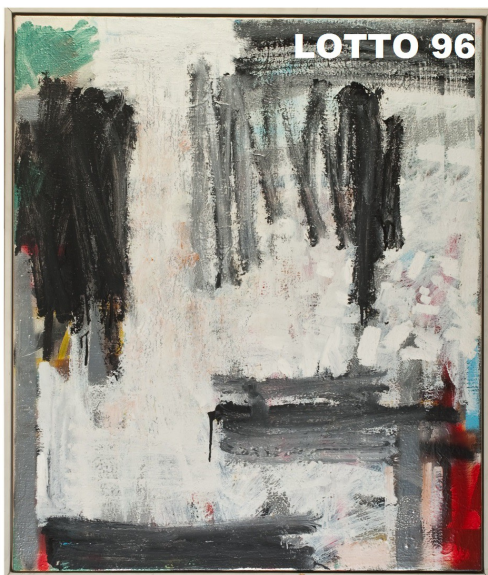

LOTTO 95
ROBERT GLIGOROV (1960)
STIMA 300,00 / 700,00
DISEGNO INCHIOSTRO SU CARTA
INTITOLATO "HOUDINI LIVES
FOREVER IN MY MIND -
BRUNO VEDE E PROVEDE
IL FUTURO"
MIS. 42 X 30
FIRMATO E DATATO 2010
IN BASSO AL CENTRO