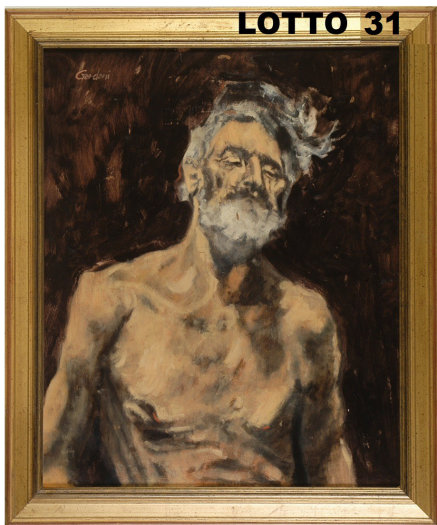

LOTTO 31

LOTTO 31
DANILO GARDANI (1955 – 1992)
STIMA 300,00 / 700,00
DIPINTO OLIO SU TAVOLA
INTITOLATO "STUDIO DI VECCHIO"
MIS. 60 X 50
FIRMATO IN ALTO A SINISTRA