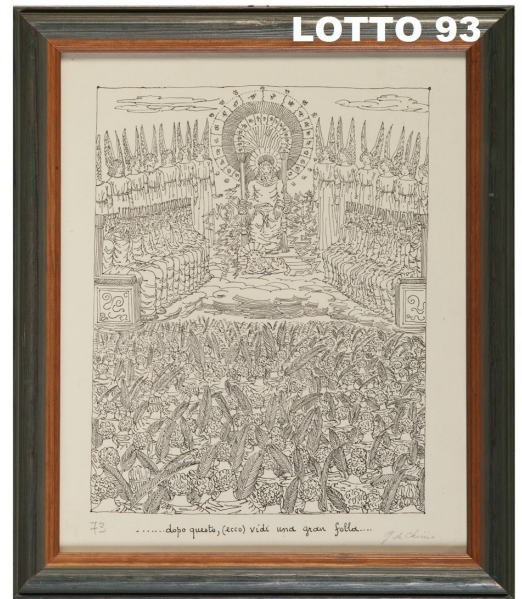

LOTTO 92
LUIGI CONCONI (1852 – 1917)
STIMA 900,00 / 1.900,00
DIPINTO OLIO SU CARTONE
RAFF. VOLTO DI DONNA
MIS. 40 X 37
FIRMATO IN BASSO A DESTRA

LOTTO 94
CARLO PRADA (1884 – 1960)
STIMA 840,00 / 1.800,00
DIPINTO OLIO SU TAVOLA
RAFF. SCORCIO DI PAESE
MIS. 48 X 50
FIRMATO IN BASSO A SINISTRA

LOTTO 93
GIORGIO DE CHIRICO
(1888 – 1978)
STIMA 360,00 / 900,00

LITOGRAFIA
INTITOLATA "...DOPO QUESTO, (ECCO) VIDI UNA GRAN FOLLA..."
MIS. 30,6 X 21,6 ANNO 1941
TIRATURA 73 FIRMATA IN BASSO A DESTRA
PUBBLICATA A PAG. 127 DEL "CATALOGO GENERALE GRAFICA CIRANNA"
CORREDATA DA CERTIFICATO DI GARANZIA "ELITE TRADING" MILANO