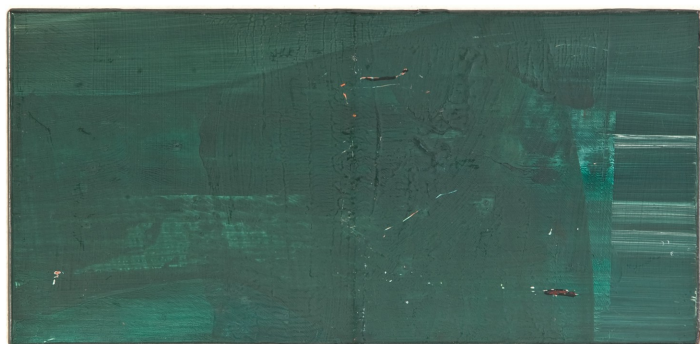

LOTTO 25

LOTTO 25
GIORGIO VICENTINI (1951)
STIMA 200,00 / 400,00
OPERA TECNICA MISTA SU FERRO
“SENZA TITOLO”
MIS. 15 X 30
FIRMATA E DATATA 1994 A RETRO
CORREDATA DA AUTENTICA
“STUDIO D'ARTE BORROMEO”