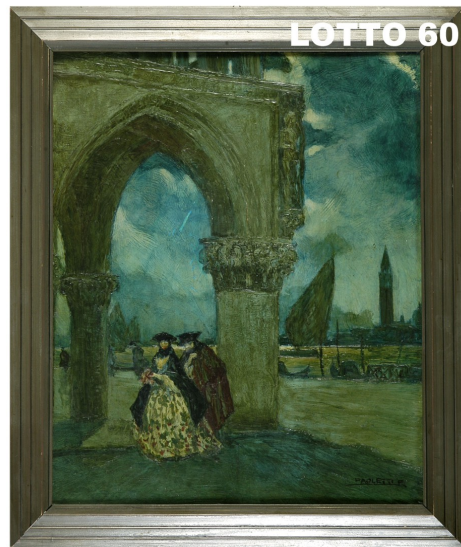

LOTTO 60

LOTTO 60
RODOLFO PAOLETTI (1866 – 1940)
STIMA 300,00 / 1.200,00
DIPINTO OLIO SU TAVOLA
RAFF. FIGURE IN MASCHERA A VENEZIA
MIS. 60 X 50
FIRMATO IN BASSO A DESTRA