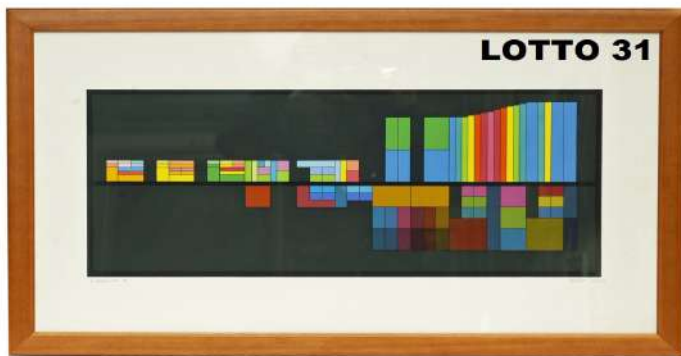

LOTTO 31

LOTTO 31
LUIGI VERONESI (1908 – 1998)
BASE D'ASTA 100,00 / STIMA 500,00
OPERA SERIGRAFICA
INTITOLATA "SATIE III"
MIS. 44 X 78
SIGLATA 85 / 150
FIRMATA E DATATA 1991
IN BASSO A SINISTRA