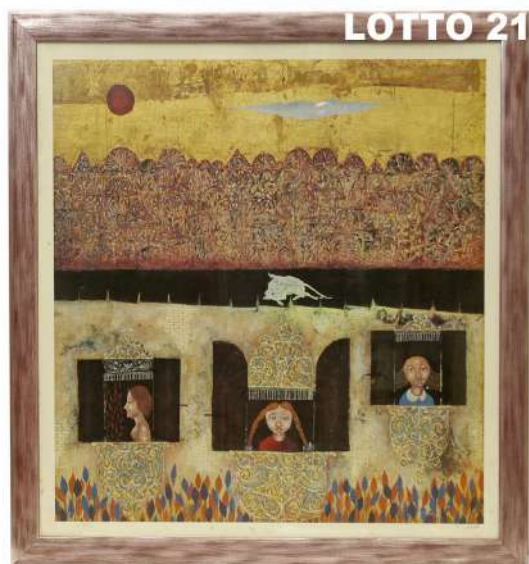

LOTTO 21

LOTTO 21
CINELLO LOSI (1928 – 1982)
BASE D'ASTA 100,00
/ STIMA 300,00
LITOGRAFIA
RAFF. RAGAZZE ALLA FINESTRA
MIS. 63 X 63
SIGLATA 47 / 200
FIRMATA IN BASSO A DESTRA