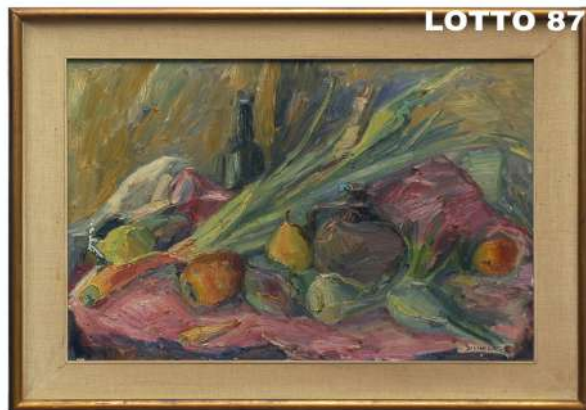

LOTTO 87

LOTTO 87
BRUNO SICHEL
(1915 – 1985)
BASE D'ASTA 300,00
/ STIMA 1.200,00

DIPINTO OLIO SU TELA
RAFF. NATURA MORTA
MIS. 50 X 70 ANNO 1963
FIRMATO IN BASSO A DESTRA

A RETRO CARTIGLIO "GALLERIA CITTA' DI PIACENZA"