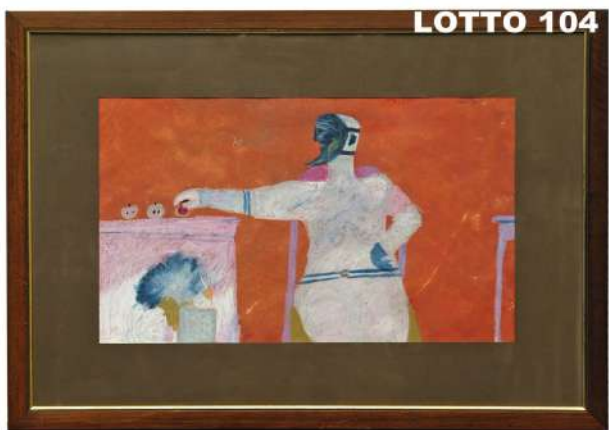

LOTTO 105
FIRMA ILLEGGIBILE (XX° SEC.)
BASE D'ASTA 150,00 / STIMA 300,00
STAMPA PROVA D'AUTORE
RAFF. PAESAGGIO
MIS. 50 X 67 FIRMATA IN BASSO A DESTRA