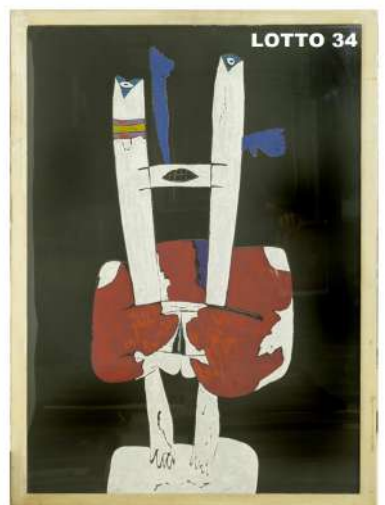

LOTTO 34

LOTTO 34
GIANNI DOVA (1925 – 1991)
BASE D'ASTA 100,00 / STIMA 600,00
OPERA SERIGRAFICA
RAFF. INFORMALE
MIS. 94 X 64
SIGLATA 42 / 80
FIRMATA IN BASSO AL CENTRO