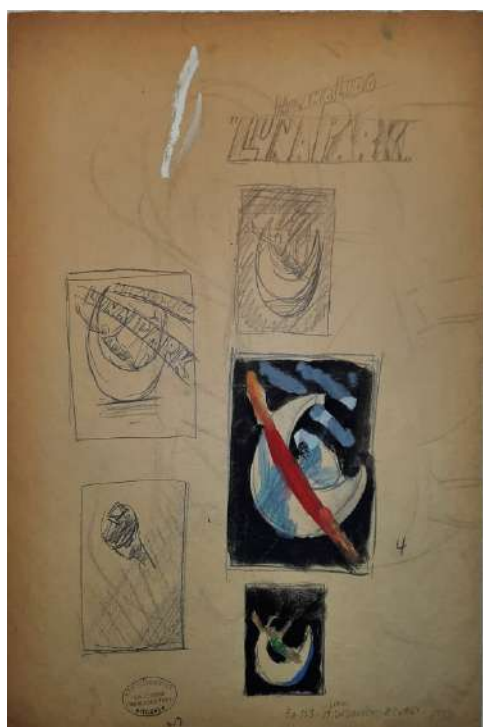

LOTTO 126
MARCELLO DUDOVICH (1878 – 1962)
BASE D'ASTA 100,00
DISEGNO TECNICA MISTA SU CARTA
RAFF. BOZZETTI MILANO LIDO LUNA PARK
MIS. 50 X 35 ANNO 1929
IN BASSO A SINISTRA TIMBRO "MARCELLO DUDOVICH
COLLEZIONE FRANCESCO TURSI MILANO"