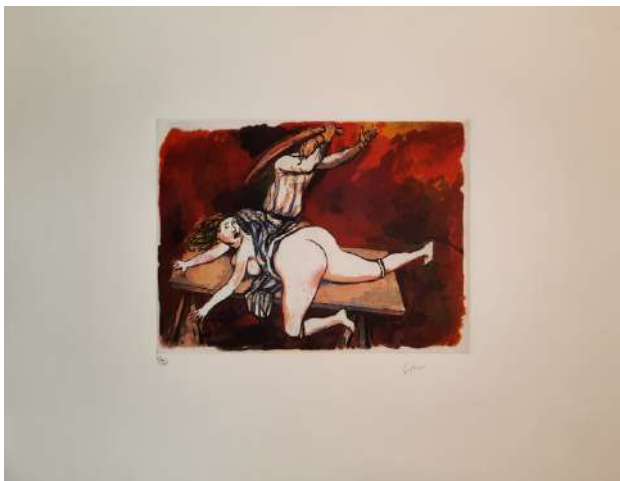

LOTTO 136
RENATO GUTTUSO (1912 – 1987)
BASE D'ASTA 100,00
INCISIONE A COLORI
RAFF. FIGURE
MIS. 24 X 35 SIGLATA 52 / 100
FIRMATA IN BASSO A DESTRA